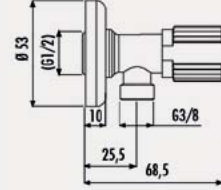

FA002

Filtreli Ara Musluk 1/2" - 3/8" (Kumlu)

Koli Adedi: 75 - Ürün Ağırlığı: 0,12 kg