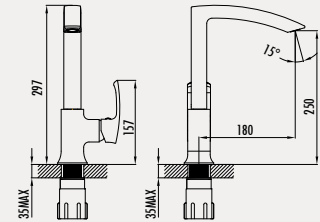

HY1503

Hayk Lavabo Armatürü

- Çıkış ucu uzunluğu 112 mm
- Çıkış ucu yüksekliği 81 mm
- Uzun ömürlü 35 mm Seramik Kartuş (Ayaklı)

Koli Adedi: 8 - Ürün Ağırlığı: 1,7 kg

HY2503

Hayk Banyo Armatürü

- Çıkış ucu uzunluğu 102 mm
- Üst takım bağlantısı G1/2"
- Otomatik kilitlemeli duş yönlendiricisi
- Uzun ömürlü 35 mm Seramik Kartuş (Ayaklı)

Koli Adedi: 6 - Ürün Ağırlığı: 2,38 kg

HY8503

Hayk Mutfak Armatürü

- Çıkış ucu uzunluğu 180 mm
- Çıkış ucu yüksekliği 250 mm
- Uzun ömürlü 35 mm Seramik Kartuş (Ayaklı)
- Döner borulu

Koli Adedi: 6 - Ürün Ağırlığı: 3,02 kg