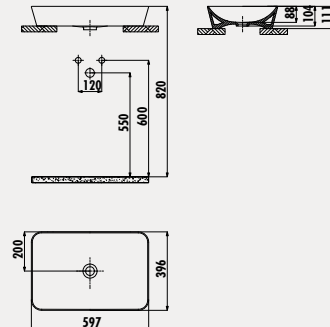

UL060

Ultra 60 cm Lavabo
- Beyaz