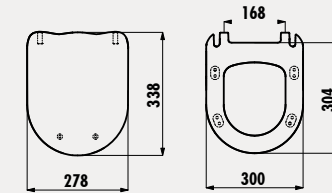

KC4090

Jaws & Amorf Duroplast
Amortisörlü Klozet Kapağı

Koli Adedi: Klozet Kapağı 5 • Ürün Ağırlığı: Klozet Kapağı 2,44 kg

KC4070

Bedensel Engelli Duroplast
Amortisörlü Klozet Kapağı

Koli Adedi: Klozet Kapağı 5 • Ürün Ağırlığı: Klozet Kapağı 2,39 kg

KC4050

Slim Amortisörlü
Klozet Kapağı

Koli Adedi: Klozet Kapağı 5 • Ürün Ağırlığı: Klozet Kapağı 3,59 kg

KC4020

Çınar Duroplast
Amortisörlü Klozet Kapağı

Koli Adedi: Klozet Kapağı 10 • Ürün Ağırlığı: Klozet Kapağı 2,8 kg

KC4010.01

SH Duroplast Amortisörlü
Klozet Kapağı

Koli Adedi: Klozet Kapağı 10 • Ürün Ağırlığı: Klozet Kapağı 2,72 kg

KC3671.YO

Ducky Duroplast Amortisörlü
Klozet Kapağı

Koli Adedi: Klozet Kapağı 10 • Ürün Ağırlığı: Klozet Kapağı 1,75 kg