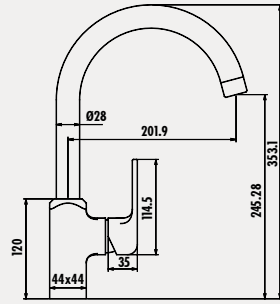

City Mutfak Armatürü

- Çıkış ucu uzunluğu 201,9 mm
- Çıkış ucu yüksekliği 245,28 mm
- Uzun Ömürlü Seramik 2 kademeli 35 mm Ayaksız Kartuş

Koli Adedi: 8 - Ürün Ağırlığı: 2,35 kg