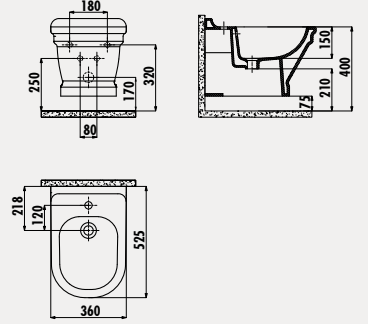

AN510.40010

Antik Desenli Asma Bide

Palet Adedi: Bide 24 - Ürün Ağırlığı: Bide 24,71 kg