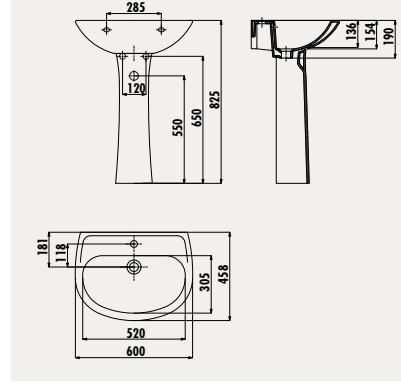

SD055 Sedef 45x55 cm Lavabo

SD250 Sedef Tam Ayak

SD251 Sedef Kısa Tam Ayak

Palet Adedi: Lavabo 20 · Tam Ayak 40 · Kısa Tam Ayak 40
Ürün Ağırlığı: Lavabo 15,5 kg · Tam Ayak 9,8 kg · Kısa Tam Ayak 8,6 kg