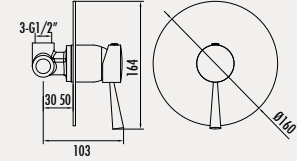

DFC2098

1. **Ankastre Duş Armatürü**
2. Tek yönlü
   - Uzun Ömürlü 35mm Seramik Kartuş

Koli Adedi: 30 - Ürün Ağırlığı: 0,52 kg

Siva altı ve Siva üstü parçaları birlikte verilir.

SH035

1. **Tepe Duşu**
2. 3 fonksiyonlu el duşu

Koli Adedi: 16 - Ürün Ağırlığı: 0,35 kg