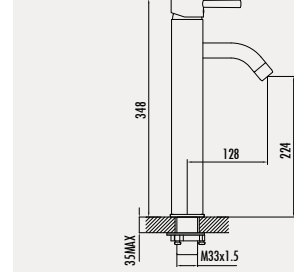

FC2198

Ficus Banyo Armatürü

- Çıkış ucu uzunluğu 196 mm
- Üst takım bağlantısı G1/2"
- Uzun ömürlü 40 mm Seramik Kartuş
- Otomatik kilitlemeli duş kumandası

Koli Adedi: 8 - Ürün Ağırlığı: 2,26 kg