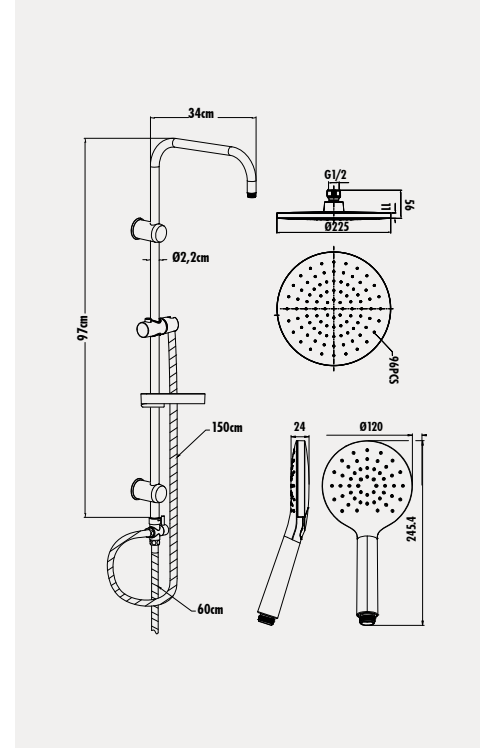

SH630

Tepe Duş Sistemi

- Sıva üstü montaj
- Paslanmaz duş dirseği gövdesi
- Tek fonksiyon 170x250 Dikdörtgen Tepe Duş başlığı
- Tek fonksiyon el duşu
- Duş bataryasına bağlantı sağlayan çift kenetli spiral
- 150 cm el duşuna bağlantılı, çift kenetli spiral
- Çevirmeli sistemli iki yönlü yön değiştirici
- Duş kancası ile birlikte gövdeye monte sabunluk
- Ayarlanabilir duş kancası

Koli Adedi: 10 - Ürün Ağırlığı: 4,5 kg

Aplike banyo ve duş bataryalarıyla birlikte kullanılabilir. Duş bataryaları dahil değildir.

El ve Tepe Duşu tıkanmayı önleyen özelliğe sahiptir.