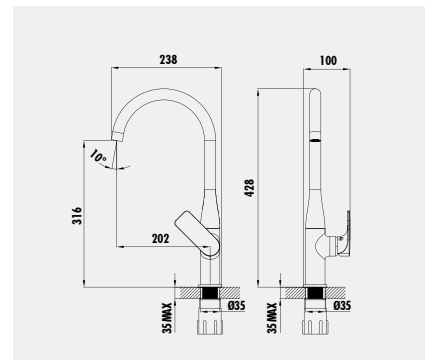

City Mutfak Armatürü
- Çıkış ucu uzunluğu 201,9 mm
- Çıkış ucu yüksekliği 245,28 mm
- Uzun Ömürlü Seramik 2 kademeli 35 mm Ayaksız Kartuş

Koli Adedi: 8 - Ürün Ağırlığı: 2,35 kg