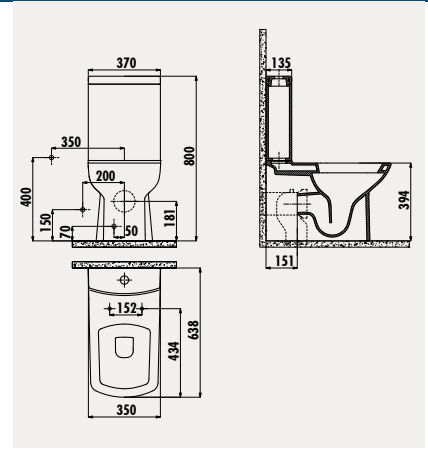

LR310	Lara Arkadan Çıkışlı Klozet
LR410	Lara Rezervuar (Gövde+Kapak)
KC3541	Lara Duroplast Amortisörlü Klozet Kapağı

Palet Adedi: Klozet 8 · Rezervuar 57 · Klozet Kapağı 10
Ürün Ağırlığı: Klozet 23,5 kg · Rezervuar 13,3 kg · Klozet Kapağı 2 kg