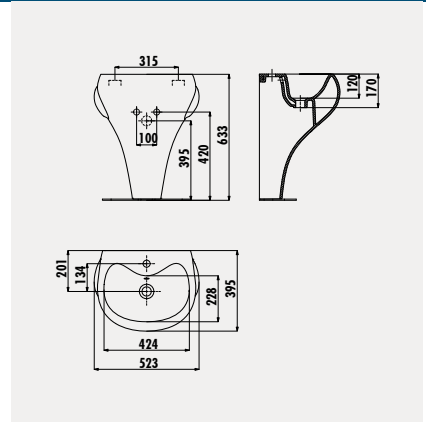

DC360 Ducky Duvara Dayalı Klozet

DC400 Ducky Rezervuar

IT5030 Kablolu Çift Basmalı İç Takım

KC3671.YO Ducky Klozet Kapağı
Duroplast Amortisörlü

Koli Adedi: Klozet 1 · Rezervuar 1 · İç Takım 10 · Klozet Kapağı 10

Ürün Ağırlığı: Klozet 21,5 kg · Rezervuar 8,26 kg · İç Takım 0,94 kg · Klozet Kapağı 1,75 kg

DOĞA DOSTU