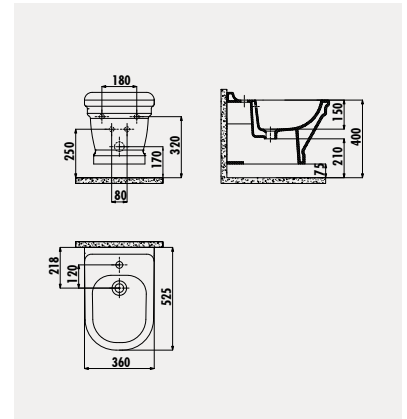

YENİ

AN320.60000 Antik Asma Klozet - Antrasit Mat

KC3631.ANM Antik Duroplast Amortisörlü Klozet Kapağı - Antrasit Mat

YENİ

AN320.F0000 Antik Asma Klozet - Cappuccino Mat

KC3631.CCM Antik Duroplast Amortisörlü Klozet Kapağı - Cappuccino Mat

YENİ

AN320.20000 Antik Asma Klozet - Basalt Mat

KC3631.CBM Antik Duroplast Amortisörlü Klozet Kapağı - Basalt Mat

AN320 Antik Asma Klozet

KC3631 Antik Duroplast Amortisörlü Klozet Kapağı

AN320.40010 Antik Siyah-Altın Desenli Asma Klozet

KC3631.S0 Antik Siyah Duroplast Amortisörlü Klozet Kapağı - Siyah

Palet Adedi: Klozet 24 - Koli Adedi: Klozet Kapağı 10
Ürün Ağırlığı: Klozet 26,4 kg - Klozet Kapağı 2,65 kg

Taharet için sadece gijeli bağlantı yapılabilir, yandan bağlantı yapılamaz.

AN510.40010 Antik Siyah-Altın Desenli Asma Bide

Palet Adedi: Bide 24 - Ürün Ağırlığı: Bide 24,71 kg