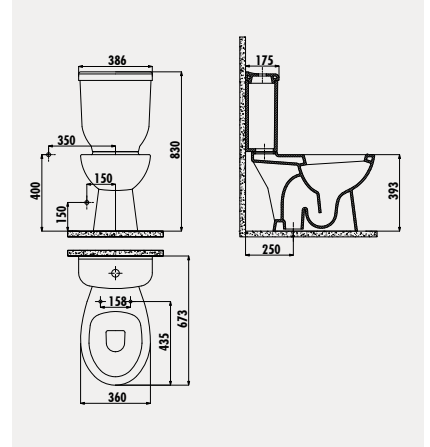

SD300 Sedef Alttan Çıkışlı Klozet

SD410 Sedef Rezervuar (Gövde+Kapak)

KC4020 Çınar Duroplast Amortisörlü Klozet Kapağı

Palet Adedi: Klozet 15 - Rezervuar 45 - Klozet Kapağı 10
Ürün Ağırlığı: Klozet 22,2 kg - Rezervuar 13,3 kg - Klozet Kapağı 2,8 kg