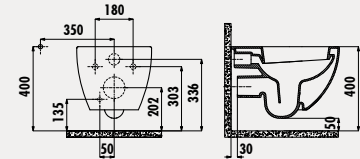

KC4080.CCM

Duck Duroplast  
Amortisörlü Klozet Kapağı  
- Cappuccino Mat

Palet Adedi: Klozet 24 - Koli Adedi: Klozet Kapağı 10  
Ürün Ağırlığı: Klozet 25,5 kg - Klozet Kapağı 2,5 kg

Taharet için sadece gizli bağlantı yapılabilir, yandan bağlantı yapılamaz.