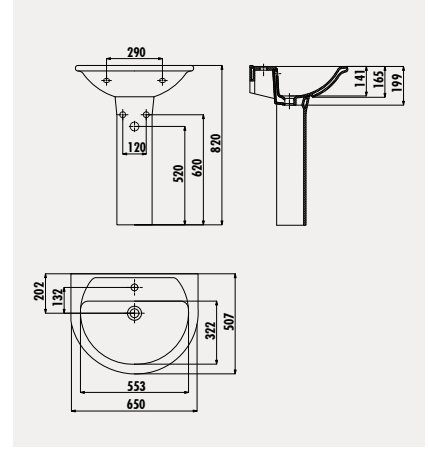

**SL060** Selin 50x60 cm Lavabo

**SL250** Selin Tam Ayak

Palet Adedi: Lavabo 20 · Tam Ayak 49 · Ürün Ağırlığı: Lavabo 17,9 kg · Tam Ayak 11 kg

**SL165** Selin 50x65 cm Lavabo

**SL250** Selin Tam Ayak

Palet Adedi: Lavabo 20 · Tam Ayak 49 · Ürün Ağırlığı: Lavabo 19 kg · Tam Ayak 11 kg