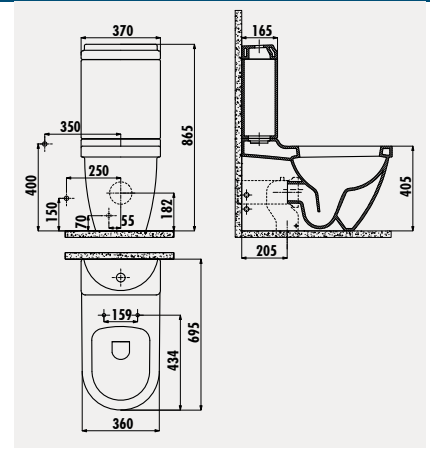

AN360	Antik Duvara Dayalı Klozet
AN410	Antik Rezervuar (Gövde+Kapak)
KC3631	Antik Duroplast Amortisörlü Klozet Kapağı

Palet Adedi: Klozet 8 · Rezervuar 45 / Koli Adedi: Klozet Kapağı 10
Ürün Ağırlığı: Klozet 33,4 kg · Rezervuar 13,6 kg · Klozet Kapağı 2,65 kg

Taharet ve iç takım için sadece gizli bağlantı yapılabilir, yandan bağlantı yapılamaz.