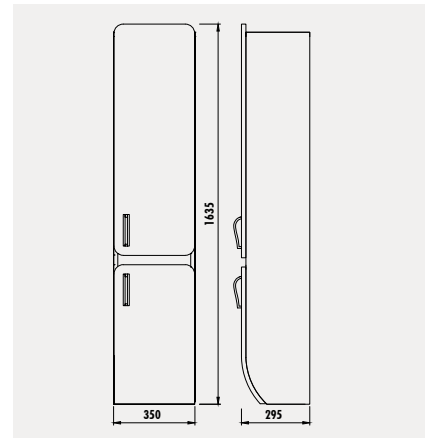

GD2160

Glide Boy Dolabı
[350x1635x295 mm] [GxYxD]