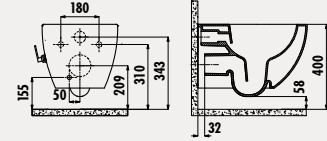

FE322.00400

Free Rim-Off Entegre Taharet
Musluklu Asma Klozet
(Sadece soğuk su bağlantılı)

FE322.00500

Free Rim-Off Entegre Taharet
Musluklu Asma Klozet
(Sıcak-soğuk su bağlantılı)

KC4080.01

Duck Duroplast
Amortisörlü Klozet Kapağı

Palet Adedi: Klozet 24 - Koli Adedi: Klozet Kapağı 10
Ürün Ağırlığı: Klozet 25,5 kg - Klozet Kapağı 2,5 kg

Taharet için sadece gizli bağlantı yapılabilir, yandan bağlantı yapılamaz.

Creavit gömme rezervuarlar ile kullanılması tavsiye edilir.

YENİ

FE320.60000

Free Asma Klozet
- Antrasit Mat

KC4080.ANM

Duck Duroplast
Amortisörlü Klozet Kapağı
- Antrasit Mat

Palet Adedi: Klozet 24 - Koli Adedi: Klozet Kapağı 10
Ürün Ağırlığı: Klozet 25,5 kg - Klozet Kapağı 2,5 kg

Taharet için sadece gizli bağlantı yapılabilir, yandan bağlantı yapılamaz.

YENİ

FE320.F0000

Free Asma Klozet
- Cappuccino Mat

KC4080.CCM

Duck Duroplast
Amortisörlü Klozet Kapağı
- Cappuccino Mat

Palet Adedi: Klozet 24 - Koli Adedi: Klozet Kapağı 10
Ürün Ağırlığı: Klozet 25,5 kg - Klozet Kapağı 2,5 kg

Taharet için sadece gizli bağlantı yapılabilir, yandan bağlantı yapılamaz.

YENİ

FE320.20000

Free Asma Klozet
- Basalt Mat

KC4080.CBM

Duck Duroplast
Amortisörlü Klozet Kapağı
- Basalt Mat

Palet Adedi: Klozet 24 - Koli Adedi: Klozet Kapağı 10
Ürün Ağırlığı: Klozet 25,5 kg - Klozet Kapağı 2,5 kg

Taharet için sadece gizli bağlantı yapılabilir, yandan bağlantı yapılamaz.