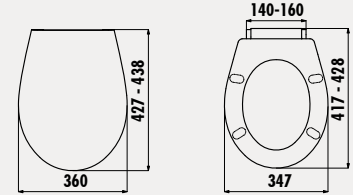

Amasra Duroplast Metal Menteřeli Klozet Kapağı

Koli Adedi: Klozet Kapağı 10 • Ürün Ağırlığı: Klozet Kapağı 2,25 kg

**YENİ**

**KC4000.00 PP**

Çınar Yavaş Kapanan Plastik Klozet Kapağı

Koli Adedi: Klozet Kapağı 10 • Ürün Ağırlığı: Klozet Kapağı 1,468 kg