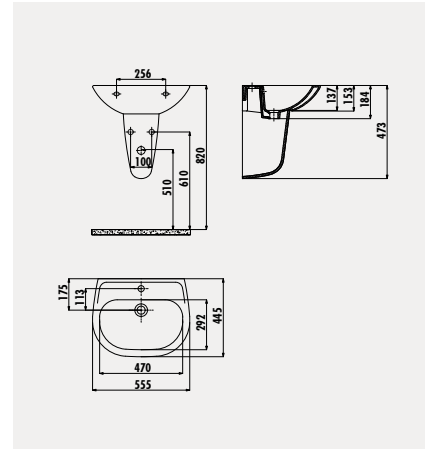

SD055	Sedef 45x55 cm Lavabo
SD265	Sedef Yarım Ayak

Palet Adedi: Lavabo 20 · Yarım Ayak 40 · Ürün Ağırlığı: Lavabo 15,5 kg · Yarım Ayak 6,1 kg