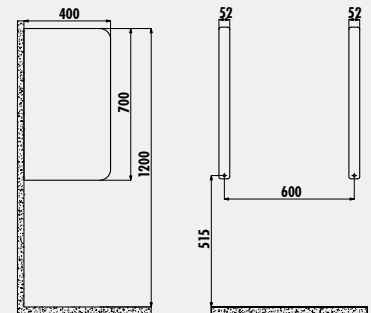

YENİ

TP690.F0000

Pisuar Ara Bölme 5 cm Ekstra
- Cappucino Mat

Palet Adedi: 28 - Koli Adedi: 2 - Ürün Ağırlığı: Ara Bölme 13,7 kg