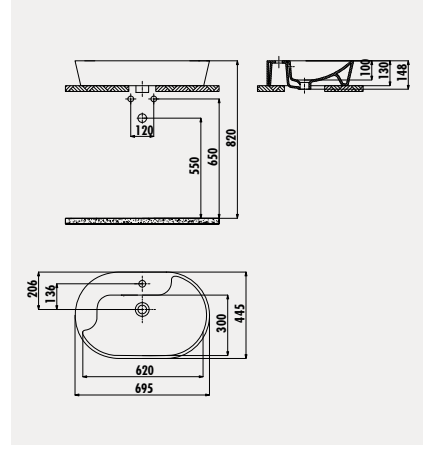

Palet Adedi: 24 · Ürün Ağırlığı: Lavabo 18,1 kg