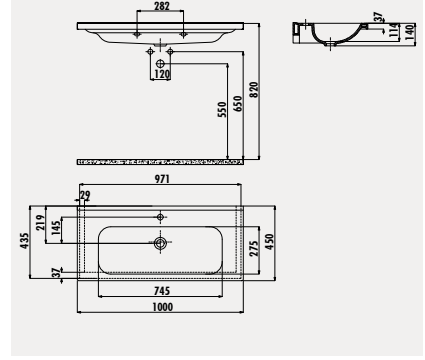

**ID100** İdeal 45x100 cm Lavabo

Palet Adedi: Lavabo 12 • Ürün Ağırlığı: Lavabo 26,3 kg

**ID090** İdeal 45x90 cm Lavabo

Palet Adedi: Lavabo 14 • Ürün Ağırlığı: Lavabo 23,2 kg

**ID080** İdeal 45x80 cm Lavabo