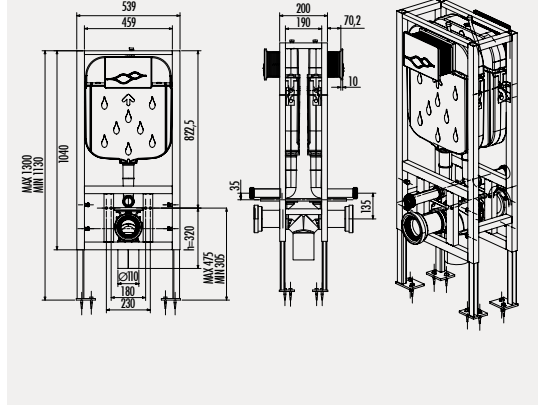

**GR5005**

Asma Klozetler için Alçıpan Duvar İçi  
Sırt Sırta Uygulamalı Set Hızlı Montaj  
3-6 L Gövde

Ürün Ağırlığı : 29,72 kg

**GR5006**

Tuvalet Taşı için  
3-6 L Gövde

Ürün Ağırlığı : 4,71 kg

**GR5007**