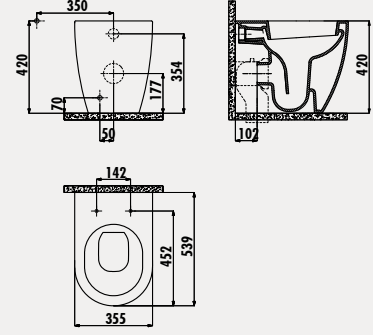

VT350 Vitroya Duvara Dayalı Klozet

KC3131 Amasra Duroplast Amortisörlü Klozet Kapağı

Palet Adedi: Klozet 16 - Koli Adedi: Klozet Kapağı 10
Ürün Ağırlığı: Klozet 24,7 kg - Klozet Kapağı 2,25 kg