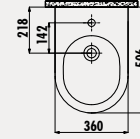

FE322

Free Rim-Off Asma Klozet

KC4080.01

Duck Duroplast Amortisörlü Klozet Kapağı

Palet Adedi: Klozet 24 - Koli Adedi: Klozet Kapağı 10
Ürün Ağırlığı: Klozet 25,5 kg - Klozet Kapağı 2,5 kg

Taharet için sadece gizli bağlantı yapılabilir, yandan bağlantı yapılamaz.

FE322.00400

Free Rim-Off Entegre Taharet Musluklu Asma Klozet (Sadece soğuk su bağlantılı)

FE322.00500

Free Rim-Off Entegre Taharet Musluklu Asma Klozet (Sıcak-soğuk su bağlantılı)

KC4080.01

Duck Duroplast Amortisörlü Klozet Kapağı

Palet Adedi: Klozet 24 - Koli Adedi: Klozet Kapağı 10
Ürün Ağırlığı: Klozet 25,5 kg - Klozet Kapağı 2,5 kg

Taharet için sadece gizli bağlantı yapılabilir, yandan bağlantı yapılamaz.

Creavit gömme rezervuarlar ile kullanılması tavsiye edilir.

FE510

Free Asma Bide

Palet Adedi: Bide 16 - Koli Adedi: Bide 24 - Ürün Ağırlığı: Bide 20,24 kg

FE350

Free Duvara Dayalı Klozet

KC4080.01

Duck Duroplast Amortisörlü Klozet Kapağı

Palet Adedi: Klozet 14 - Koli Adedi: Klozet Kapağı 10
Ürün Ağırlığı: Klozet 31,2 kg - Klozet Kapağı 2,5 kg

Taharet için sadece gizli bağlantı yapılabilir, yandan bağlantı yapılamaz.

FE500

Free Duvara Dayalı Bide

Palet Adedi: Bide 16 - Ürün Ağırlığı: Bide 22,5 kg