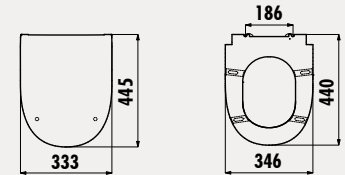

YENİ

KC5030.00

Elegant Duroplast Amortisörlü Klozet Kapağı

Koli Adedi: Klozet Kapağı 5 • Ürün Ağırlığı: Klozet Kapağı 2,9 kg