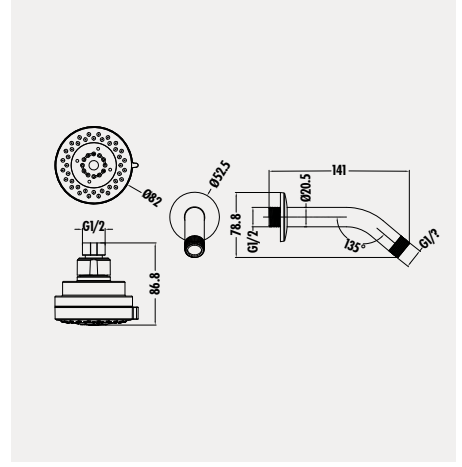

SH035

Tepe Duşu
- 3 fonksiyonlu el duşu

Koli Adedi: 16 -Ürün Ağırlığı: 0,35 kg