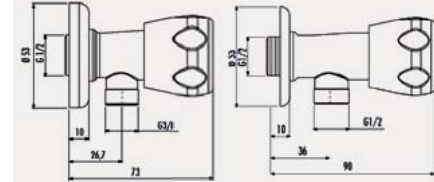

AC165T

Topaç Volan Ara Musluk 1/2" - 3/8" (Krom)

AC165T-1

Topaç Volan Ara Musluk 1/2" - 1/2" (Krom)

Koli Adedi: 50 · Ürün Ağırlığı: AC165T 0,22 kg, AC165T-1 0,2 kg

AC42F

Volan Ara Musluk 1/2" - 3/8" (Krom)

Koli Adedi: 50 · Ürün Ağırlığı: 0,1 kg