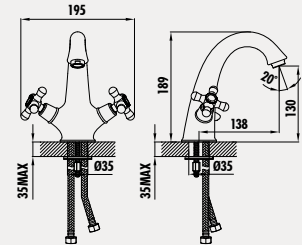

AN2500-E

Antik Banyo Armatürü

- Aç - Kapa Salmastıra
- Kilitlemeli özel yönlendirici
- Antik ve Beyaz renkli
- Tek fonksiyonlu el duşu

Koli Adedi: 8 - Ürün Ağırlığı: 3 kg

El duş takımı dahildir.

SESSİZ SU AKIŞI SAĞLAYAN FİLTRE

%100 PİRİNÇ

KOLAY TENCLEME