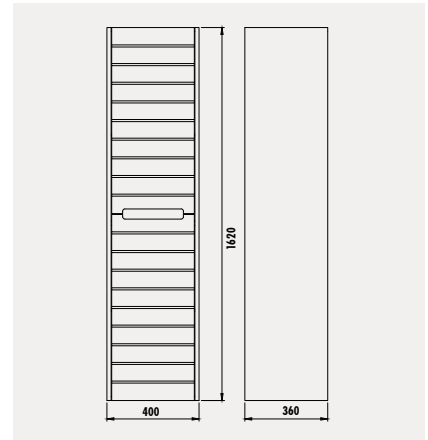

FG1060

Fuga 60 cm Üst Modül  
(600x650x165 mm) [GxYxD]

Uyumlu Lavabo: SU060 Materyal: Gövde: MDF LAM Kapak: Lake

FG2160

Fuga Boy Dolabı  
(400x1620x360 mm) [GxYxD]