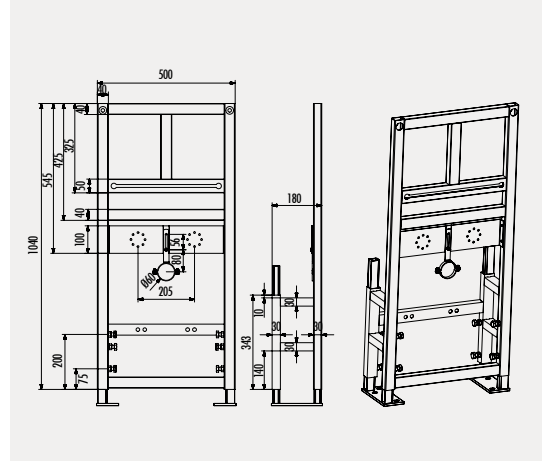

lavabo

GLM100.01

Lavabo için Hızlı Montaj Seti
- Duvara Montaj

Ürün Ağırlığı : 10,640 kg