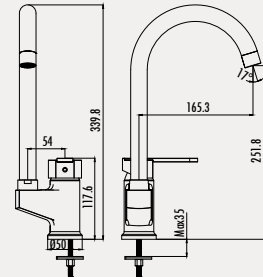

YENİ

VG8645

Vega Mutfak Armatürü

- Çıkış ucu uzunluğu 220,5 mm
- Çıkış ucu yüksekliği 263,9 mm
- Uzun ömürlü 35 mm Seramik Kartuş (Ayaklı)
- Döner borulu
- Oynar Başlıklı

Koli Adedi: 8 - Ürün Ağırlığı: 1,38 kg

VG1840

Vega Lavabo Armatürü

- Çıkış ucu uzunluğu 115,7 mm
- Çıkış ucu yüksekliği 92,7 mm
- Uzun ömürlü 35 mm Seramik Kartuş (Ayaklı)

Koli Adedi: 16 - Ürün Ağırlığı: 1,3 kg

VG1841

Vega Orta Lavabo Armatürü

- Çıkış ucu uzunluğu 154,7 mm
- Çıkış ucu yüksekliği 154,7 mm
- Uzun ömürlü 35 mm Seramik Kartuş (Ayaklı)

Koli Adedi: 8 - Ürün Ağırlığı: 1,3 kg

VG2840

Vega Banyo Armatürü

- Çıkış ucu uzunluğu 151,5 mm
- Üst takım bağlantısı G1/2"
- Otomatik kilitlemeli yönlendirici
- Uzun ömürlü 35 mm Seramik Kartuş (Ayaklı)

Koli Adedi: 8 - Ürün Ağırlığı: 1,34 kg

VG6640

Vega Uzun Lavabo Armatürü

- Çıkış ucu uzunluğu 154,8 mm
- Çıkış ucu yüksekliği 226 mm
- Uzun ömürlü 35 mm Seramik Kartuş (Ayaklı)

Koli Adedi: 8 - Ürün Ağırlığı: 1,52 kg

VG8640

Vega Mutfak Armatürü

- Çıkış ucu uzunluğu 165,3 mm
- Çıkış ucu yüksekliği 215,8 mm
- Uzun ömürlü 35 mm Seramik Kartuş (Ayaklı)
- Döner borulu

Koli Adedi: 8 - Ürün Ağırlığı: 1,38 kg