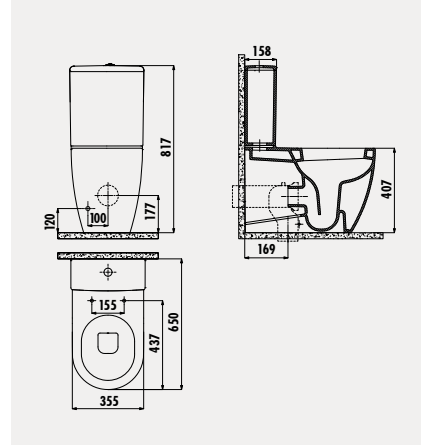

FE065

Free 45x65 cm Setüstü Lavabo

Palet Adedi: Lavabo 20 · Ürün Ağırlığı: Lavabo 17,2 kg

FE360

Free Duvara Dayalı Klozet

MA410

Mare Rezervuar

KC4080.01

Duck Duroplast
Amortisörlü Klozet Kapağı

Palet Adedi: Klozet 15 · Rezervuar 45 · Koli Adedi: Klozet Kapağı 10
Ürün Ağırlığı: Klozet 32,4 kg · Rezervuar 13,4 kg · Klozet Kapağı 2,48 kg

Taharet ve iç takımı için sadece gizli bağlantı yapılabilir, yandan bağlantı yapılamaz.

FE320

Free Asma Klozet

KC4080.01

Duck Duroplast
Amortisörlü Klozet Kapağı

Palet Adedi: Klozet 24 · Koli Adedi: Klozet Kapağı 10
Ürün Ağırlığı: Klozet 25,5 kg · Klozet Kapağı 2,5 kg

Taharet için sadece gizli bağlantı yapılabilir, yandan bağlantı yapılamaz.

FE320.00400

Free Entegre Taharet Musluklu
Asma Klozet
(Sadece soğuk su bağlantılı)

FE320.00500

Free Entegre Taharet Musluklu
Asma Klozet
(Sıcak- soğuk su bağlantılı)

KC4080.01

Duck Duroplast
Amortisörlü Klozet Kapağı

Palet Adedi: Klozet 24 · Koli Adedi: Klozet Kapağı 10
Ürün Ağırlığı: Klozet 25,5 kg · Klozet Kapağı 2,5 kg

Taharet için sadece gizli bağlantı yapılabilir, yandan bağlantı yapılamaz.