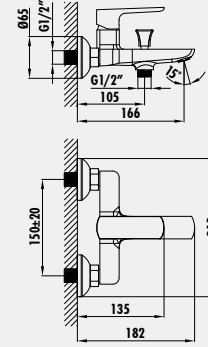

Slope Banyo Armatürü

- Çıkış ucun uzunluğu 166 mm
- Uzun ömürlü 25 mm Seramik Kartuş
- Kilitlemeli yönlendirici

Koli Adedi: 6 - Ürün Ağırlığı: 1,46 kg

YENİ

SP8502

Slope Mutfak Armatürü

- Çıkış ucu uzunluğu 235 mm
- Çıkış ucu yüksekliği 343 mm
- Uzun Ömürlü Seramik 25 mm Ayaksız Kartuş
- Döner borulu

Koli Adedi: 8 - Ürün Ağırlığı: 1,62 kg