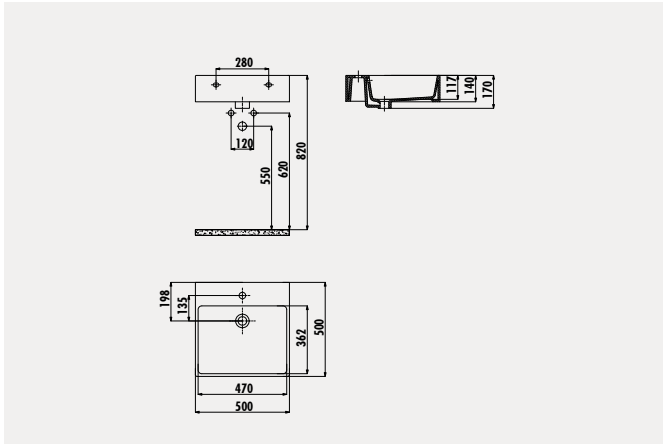

**NX260.00030**

Next Damask Beyaz 50x60 cm  
Düz Kare Lavabo

Palet Adedi: Lavabo 30 Ürün Ağırlığı: Lavabo 20,6 kg

**NX256.00030**

Next Damask Beyaz 50x50 cm  
Düz Kare Lavabo

Palet Adedi: Lavabo 40 Ürün Ağırlığı: Lavabo 18,2 kg