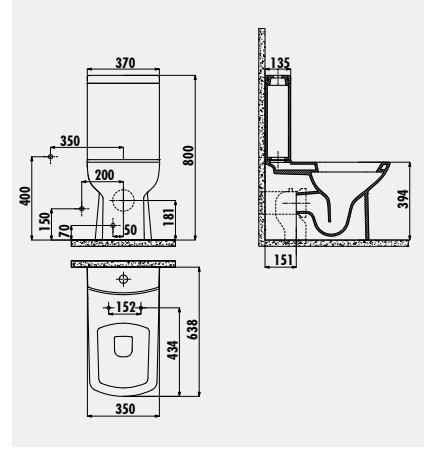

LR360.70000	Lara Duvara Dayalı Klozet - Kırmızı
LR410.70000	Lara Rezervuar (Gövde+Kapak) - Kırmızı
KC3541.KO	Lara Duroplast Amortisörlü Klozet Kapağı - Kırmızı

Palet Adedi: Klozet 15 · Rezervuar 57 · Koli Adedi: Klozet Kapağı 10
Ürün Ağırlığı: Klozet 27,4 kg · Rezervuar 13,3 kg · Klozet Kapağı 2 kg