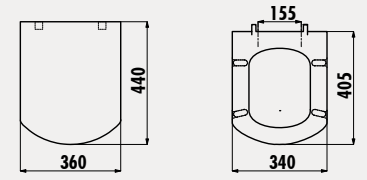

KC3171	Wing Duroplast Amortisörlü Klozet Kapağı
KC3071	Wing Metal Menteşeli Klozet Kapağı

Koli Adedi: Klozet Kapağı 10 • Ürün Ağırlığı: Klozet Kapağı 3171 3,16 kg • 3071 2,76 kg