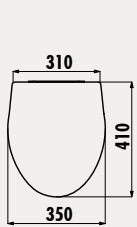

KC3151

Gökçeşey Duroplast
Amortisörlü Klozet Kapağı

KC3050

Gökçeşey Duroplast Plastik Menteşeli
Klozet Kapağı

KC3051

Gökçeşey Duroplast Metal
Menteşeli Klozet Kapağı

Koli Adedi: Klozet Kapağı 10 • Ürün Ağırlığı: Klozet Kapağı 2,18 kg