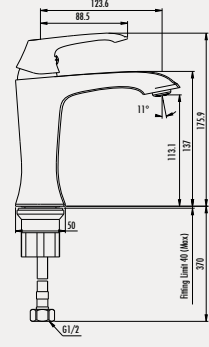

Avangart Lavabo Armatürü - Altın

- Çıkış ucu uzunluğu 123,6 mm
- Çıkış ucu yüksekliği 113,7 mm
- Uzun ömürlü 35 mm Seramik Kartuş (Ayaklı)

Koli Adedi: 8 - Ürün Ağırlığı: 1,35 kg