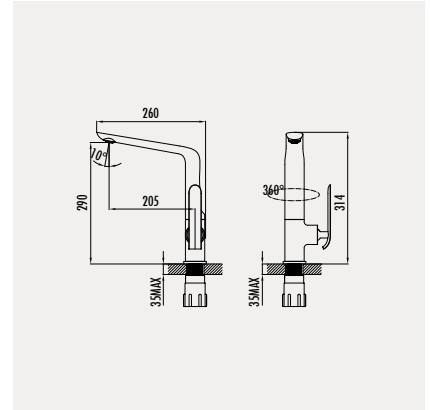

BL1511-B

Bloom Beyaz Lavabo Armatürü

- Çıkış ucu uzunluğu 127 mm
- Çıkış ucu yüksekliği 126 m
- Uzun ömürlü Bloom lavabo kartuşu

Koli Adedi: 8 - Ürün Ağırlığı: 1,78 kg

BL2511-B

Bloom Beyaz Banyo Armatürü

- Çıkış ucu uzunluğu 223 mm
- Üst takım bağlantısı G1/2"
- Uzun ömürlü 35 mm Seramik Kartuş (Ayaklı)
- Kilitlemeli yön değiştirici

Koli Adedi: 6 - Ürün Ağırlığı: 4,2 kg

BL8511-B

Bloom Beyaz Mutfak Armatürü

- Çıkış ucu uzunluğu 260 mm
- Çıkış ucu yüksekliği 290 mm
- Uzun ömürlü 35 mm Seramik Kartuş

Koli Adedi: 6 - Ürün Ağırlığı: 3,06 kg

BL1502

Bloom Lavabo Armatürü

- Çıkış ucu uzunluğu 127 mm
- Çıkış ucu yüksekliği 126 m
- Uzun ömürlü Bloom lavabo kartuşu

Koli Adedi: 8 - Ürün Ağırlığı: 1,78 kg