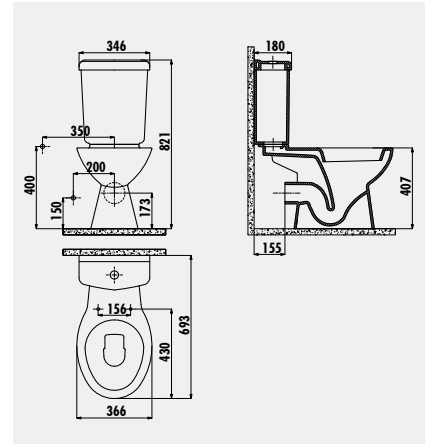

PA055 Pitta 45x55 cm Lavabo

PA250 Pitta Tam Ayak

Palet Adedi: Lavabo 20 · Tam Ayak 40 · Ürün Ağırlığı: Lavabo 15,7 kg · Tam Ayak 10,6 kg

PA060 Pitta 50x60 cm Lavabo

PA250 Pitta Tam Ayak

Palet Adedi: Lavabo 20 · Tam Ayak 40 · Ürün Ağırlığı: Lavabo 18,3 kg · Tam Ayak 10,6 kg

PA300 Pitta Alttan Çıkışlı Klozet

PA410 Pitta Rezervuar (Gövde+Kapak)

KC4020 Çınar Duroplast Amortisörlü Klozet Kapağı

Palet Adedi: Klozet 15 · Rezervuar 45 · Koli Adedi: Klozet Kapağı 10
Ürün Ağırlığı: Klozet 22,1 kg · Rezervuar 12,4 kg · Klozet Kapağı 2,8 kg

PA310 Pitta Arkadan Çıkışlı Klozet

PA410 Pitta Rezervuar (Gövde+Kapak)

KC4020 Çınar Duroplast Amortisörlü Klozet Kapağı

Palet Adedi: Klozet 15 · Rezervuar 45 · Koli Adedi: Klozet Kapağı 10
Ürün Ağırlığı: Klozet 20,6 kg · Rezervuar 12,4 kg · Klozet Kapağı 2,8 kg