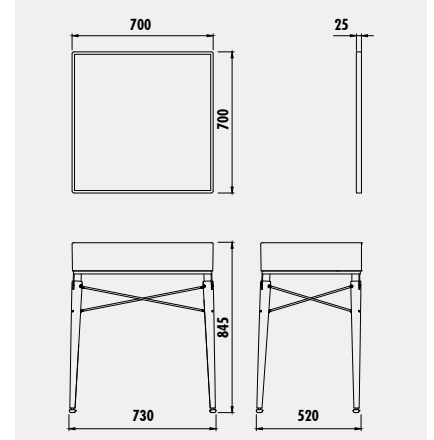

LG0070.01.KN

Legno Alt Modül
(730x845x520 mm) [GxYxD]

LG4001.01.SS

Legno Ayna
(700x700x25 mm) [GxYxD]

Uyumlu Lavabo: NX270 Materyal: Gövde & Kapak: MDF LAM