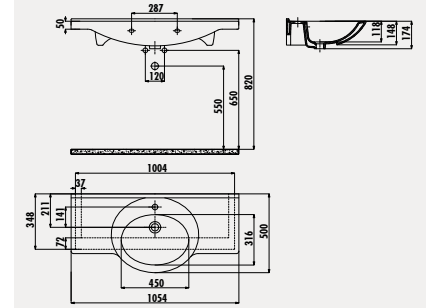

ET110

Etol 110 cm Lavabo

Palet Adedi: Lavabo 5 - Ürün Ağırlığı: Lavabo 27,9 kg

ET105

Etol 105 cm Lavabo

Palet Adedi: Lavabo 12 - Ürün Ağırlığı: Lavabo 27,2 kg

ET095

Etol 95 cm Lavabo

Palet Adedi: Lavabo 12 - Ürün Ağırlığı: Lavabo 25 kg

ET085

Etol 85 cm Lavabo

Palet Adedi: Lavabo 14 - Ürün Ağırlığı: Lavabo 23,7 kg