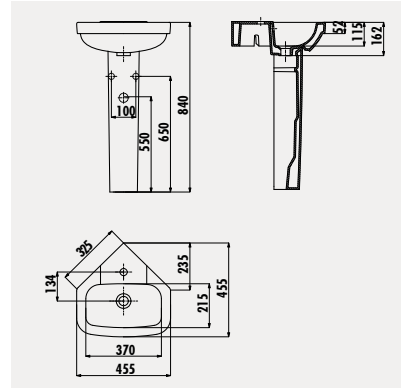

VT145 Vitroya 45x45 cm Köşe Lavabo

VT253 Vitroya İnce Tam Ayak

Palet Adedi: Lavabo 45 · Tam Ayak 80 · Ürün Ağırlığı: Lavabo 11,7 kg · Tam Ayak 9,2 kg