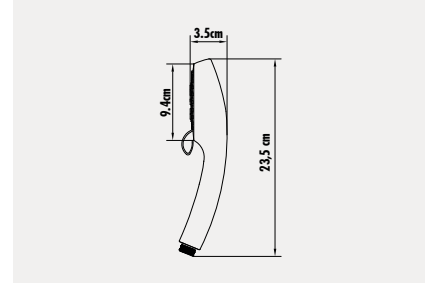

SH106

Tepe Duşu
- 5 fonksiyon el duşu

Koli Adedi: 50 - Ürün Ağırlığı: 0,3 kg