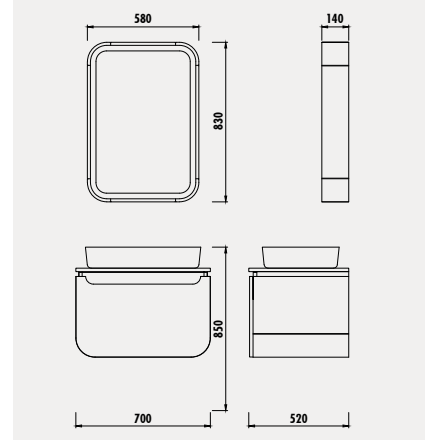

## ■ GİZLİ ÇEKMECE

Kişiye özel alanlar ile kişisel eşyalar koruma altında.

PN0070

Pion Plus Alt Modül  
(700x850x520 mm) [GxYxD]

PN1070

Pion Plus Üst Modül  
(580x830x140 mm) [GxYxD]

Uyumlu Lavabo: UL060 Materyal: Gövde & Kapak & Ara Renk: Lake