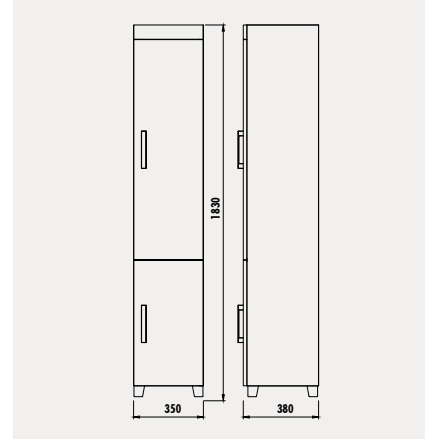

SA2160.01 Star Boy Dolabı
[350x1830x380 mm] [GxYxD]

SA2190.03 Star 190 cm Boy Dolabı
[Çamaşır Sepetli]
[350x1830x380 mm] [GxYxD]