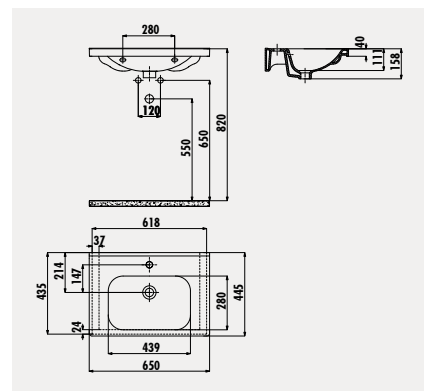

EK100

Eksen
45x100 cm Lavabo

Palet Adedi: Lavabo 16 • Ürün Ağırlığı: Lavabo 24,4 kg

EK080

Eksen
45x80 cm Lavabo

Palet Adedi: Lavabo 16 • Ürün Ağırlığı: Lavabo 20,7 kg

EK065

Eksen
45x65 cm Lavabo

Palet Adedi: Lavabo 20 • Ürün Ağırlığı: Lavabo 16,4 kg