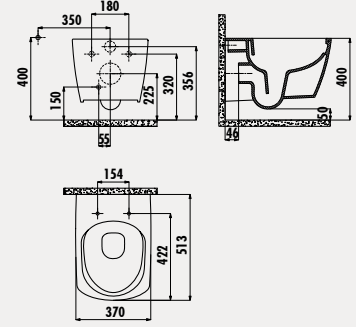

YENİ

rimOFF
KLOZET

S0361

Solo Rim-Off Duvara
Dayalı Klozet

MA410

Mare Rezervuar (Gövde+Kapak)

KC5151

Solo Duroplast Amortisörlü
Klozet Kapağı

Palet Adedi: Klozet 15 · Rezervuar 45 · Koli Adedi: Klozet Kapağı 10
Ürün Ağırlığı: Klozet 32,9 kg · Rezervuar 13,4 kg · Klozet Kapağı 2,62 kg

Taharet ve iç takım için sadece gizli bağlantı yapılabilir, yandan bağlantı yapılamaz.