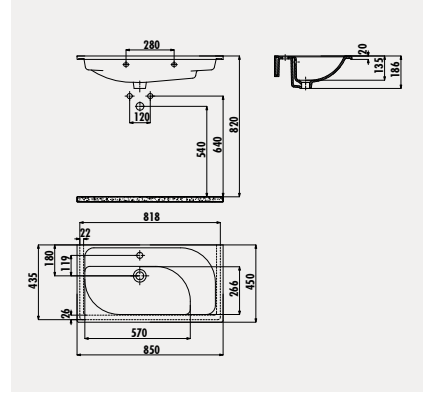

DROP

DP120

Drop 120 cm Lavabo

Palet Adedi: Lavabo 7 · Ürün Ağırlığı: Lavabo 30,73 kg

Drop Lavabonun batarya deliksiz opsiyonu mevcut olup, sipariş esnasında ayrıca belirtilmelidir.

ICON

IC080

Icon 80 cm Lavabo

Palet Adedi: Lavabo 14 · Ürün Ağırlığı: Lavabo 22,1 kg

TRUMP

TP185

Trump 85 cm Lavabo

Palet Adedi: Lavabo 14 · Ürün Ağırlığı: Lavabo 20,6 kg