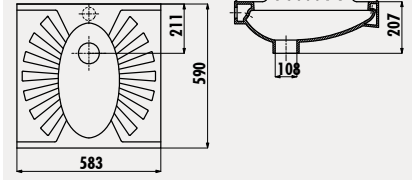

TP590

Omega Çevre Yıkamalı
50x60 cm Tuvalet Taşı

Palet Adedi: Tuvalet Taşı 28 • Ürün Ağırlığı: Tuvalet Taşı 19,3 kg