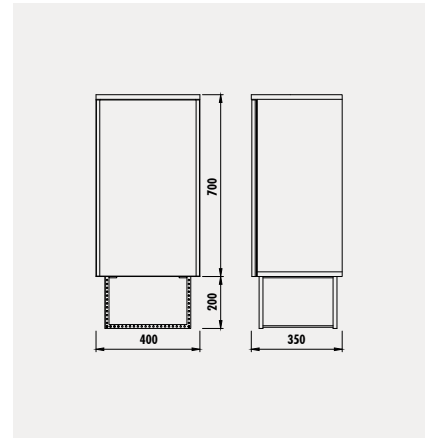

ZE2070.00.BB

Zeon Beyaz Boy Dolabı + Metal Raf
[400x900x350 mm] [GxYxD]