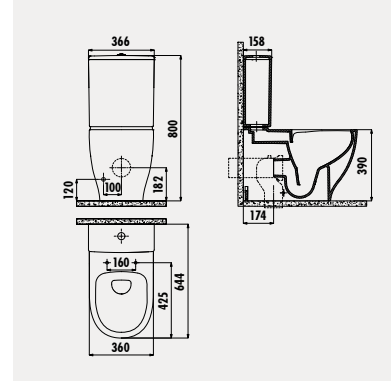

rimOFF
KLOZET

FE322

Free Rim-Off Asma Klozet

KC4080.01

Duck Duroplast
Amortisörlü Klozet Kapağı

Palet Adedi: Klozet 24 · Koli Adedi: Klozet Kapağı 10
Ürün Ağırlığı: Klozet 25,5 kg · Klozet Kapağı 2,5 kg

Taharet için sadece gizli bağlantı yapılabilir, yandan bağlantı yapılamaz.