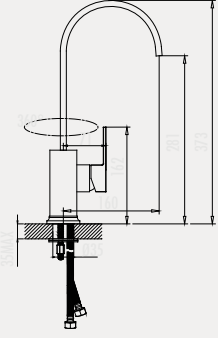

SV6440

Svida Uzun Lavabo Armatürü

- Çıkış ucu uzunluğu 102 mm
- Çıkış ucu yüksekliği 241 mm
- Uzun ömürlü 35 mm Seramik Kartuş

Koli Adedi: 6 - Ürün Ağırlığı: 3,08 kg