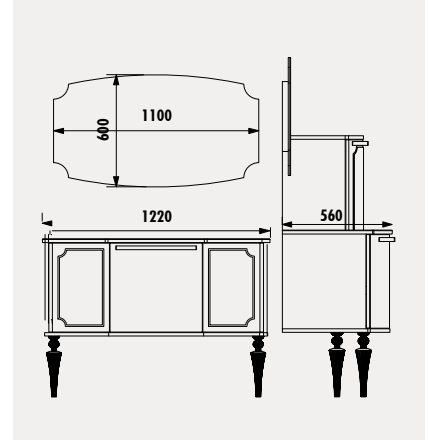

GIZA 120 TAKIM

YENİ

GZ0120.00.SSA

Giza Alt Modül Siyah Altın (Lake) + Granit Tezgah
[1220x850x560 mm] [GxYxD]

GZ4001.01

Giza Led Ayna
[1100x600x42 mm] [GxYxD]

Uyumlu Lavabo: TP216 Tezgah Altı Lavabo + Granit Materyal: Gövde & Kapak: Lake

YUVUŞ KAPAMAMI
ÇERMECE

DOKUNMATİK
LED AYDINLATMA

SİK & DAYANIKLI
LAKE
KAPLAMA

GZ2130.00.SSA

Giza Boy Dolabı
[450x1000x410 mm] [GxYxD]

YUVUŞ KAPAMAMI
KAPAK

SİK & DAYANIKLI
LAKE
KAPLAMA