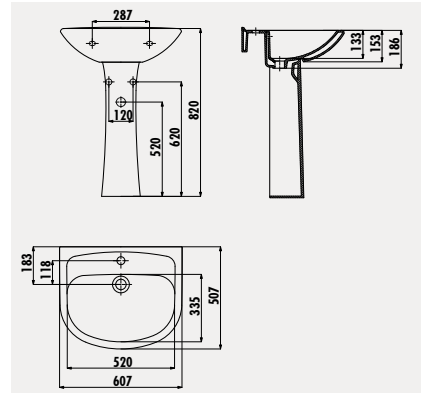

PA060 Pitta 50x60 cm Lavabo

PA250 Pitta Tam Ayak

Palet Adedi: Lavabo 20 · Tam Ayak 40 · Ürün Ağırlığı: Lavabo 18,3 kg · Tam Ayak 10,6 kg