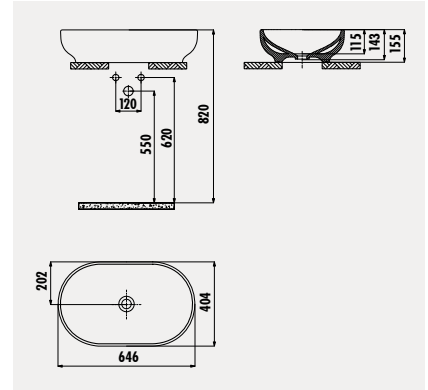

MN145

Mina Ø 45 cm  
Setüstü Lavabo

Palet Adedi: Lavabo 30 • Ürün Ağırlığı: Lavabo 14,1 kg

YENİ

MN165

Mina 40x65 cm Lavabo

Palet Adedi: Lavabo 20 • Ürün Ağırlığı: Lavabo 14,66 kg

MN065