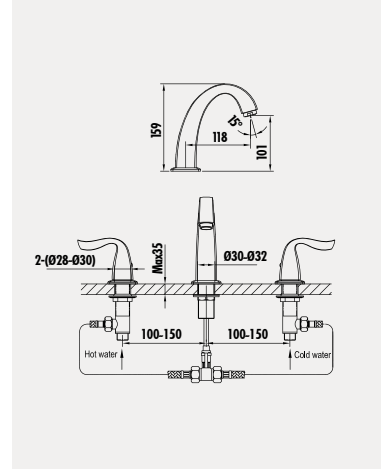

YENİ

GZ1503

Giza 3 Delikli Lavabo Armatürü

- Çeyrek Dönüş Özellikli Kartuş
- Çıkış ucu uzunluğu 118 mm
- Çıkış ucu yüksekliği 159 mm
- 2 Kol (Sıcak & Soğuk)
- Üç delikli lavaboda kullanım
- Taşmalı Pop-up sifon dahildir

Koli Adedi: 6 - Ürün Ağırlığı: 1,52 kg

YENİ

GZ1503G

Giza 3 Delikli Lavabo Armatürü - Gold

- Çeyrek Dönüş Özellikli Kartuş
- Çıkış ucu uzunluğu 118 mm
- Çıkış ucu yüksekliği 159 mm
- 2 Kol (Sıcak & Soğuk)
- Üç delikli lavaboda kullanım
- Taşmalı Pop-up sifon dahildir

Koli Adedi: 6 - Ürün Ağırlığı: 1,52 kg