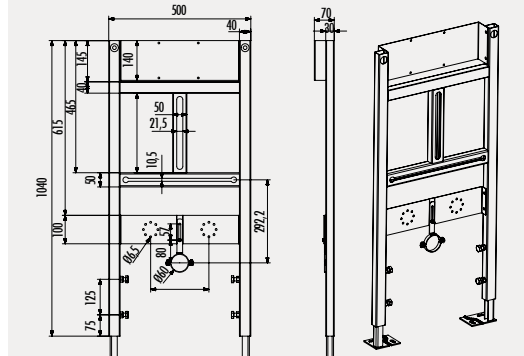

bide

GBM500.00

Bide İçin Hızlı Montaj Seti
- Yere Montaj

Ürün Ağırlığı : 16,310 kg

bide

GBM500.01

Bide İçin Hızlı Montaj Seti
- Duvara Montaj

Ürün Ağırlığı : 10,880 kg

pisuar

GPM600.00

Pisuar İçin Hızlı Montaj Seti
- Yere Montaj

Ürün Ağırlığı : 16,790 kg

pisuar

GPM600.01

Pisuar İçin Hızlı Montaj Seti
- Duvara Montaj

Ürün Ağırlığı : 9,730 kg