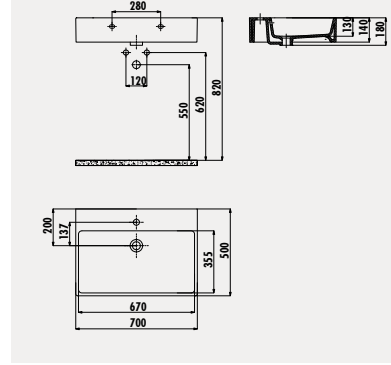

Palet Adedi: Lavabo 14 • Ürün Ağırlığı: Lavabo 16,4 kg

**AR065**

Arya 65 cm Lavabo

Palet Adedi: Lavabo 20 • Ürün Ağırlığı: Lavabo 18,3 kg

**NX270**

Next 50x70 cm Setüstü  
Düz Kare Lavabo

Palet Adedi: Lavabo 16 • Ürün Ağırlığı: Lavabo 24,8 kg