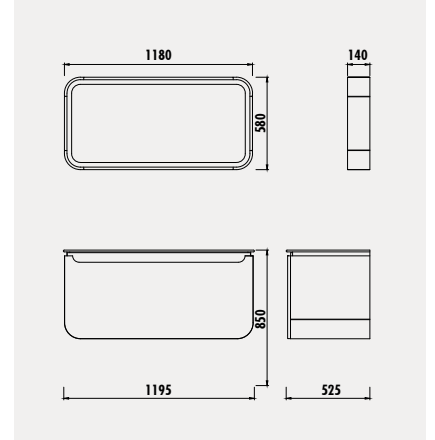

## ENTEGRE HAVLULUK

Mobilyaya entegre havluluk, kullanım kolaylığı ve şık görünüm sağlıyor.

PN0120

Pion Alt Modül  
[1195x850x525 mm] [GxYxD]

PN1120

Pion Üst Modül  
[1180x580x140 mm] [GxYxD]

Uyumlu Lavabo: DP120 Materyal: Gövde & Kapak: Lake - Ara Materyal: Doğal Meşe Cila