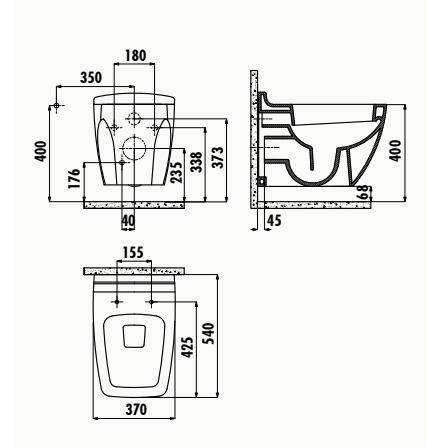

BL320

Bull Asma Klozet

KC3611

Bull Duroplast
Amortisörlü Klozet Kapağı

Palet Adedi: Klozet 12 - Koli Adedi: Klozet Kapağı 10

Ürün Ağırlığı: Klozet 30,3 kg - Klozet Kapağı 2,65 kg

Taharet için sadece gizli bağlantı yapılabilir, yandan bağlantı yapılamaz.