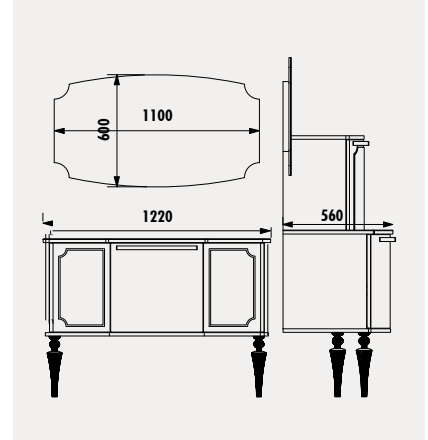

YUVUŞ KAPAMAN
ÇEKMECE

DOKUNMATİK
LED AYDINLATMA

SİK & DAYANIKLI
LAKE
KAPLAMA

GZ0120.00.PBA

Giza Alt Modül Bej - Altın (Lake) + Granit Tezgah
[1220x850x560 mm] [GxYxD]

GZ4001.01

Giza Led Ayna
[1100x600x42 mm] [GxYxD]

Uyumlu Lavabo: TP216 Tezgah Altı Lavabo + Granit **Materyal:** Gövde & Kapak: Lake

GZ2130.00.PBA

Giza Boy Dolabı
[450x1000x410 mm] [GxYxD]

YUVUŞ KAPAMAN
KAPAK

SİK & DAYANIKLI
LAKE
KAPLAMA