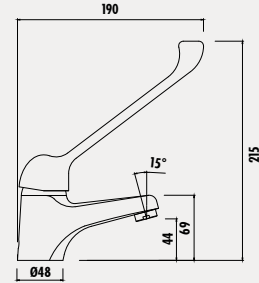

HM1106

Medikal Doktor Aplike Lavabo Armatürü

- Uzun ömürlü 40 mm Seramik Kartuş
- Çıkış ucu uzunluğu 200 mm.
- Kolay kontrol için uzun ve ergonomik kumanda kolu
- Döner borulu
- Su debi değeri 8lt/dk
- İdeal çalışma basıncı 3-4 bar

Koli Adedi: 8 - Ürün Ağırlığı: 1,023 kg