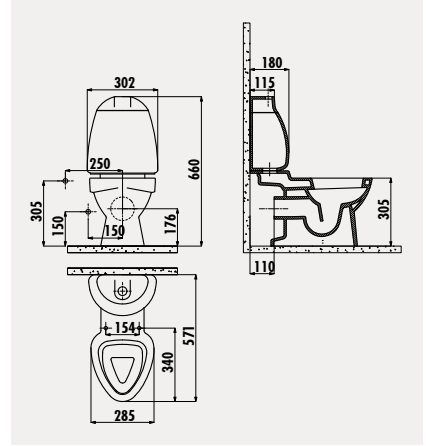

**BD060**

Bedensel Engelli  
50x60 cm Lavabo

Palet Adedi: Lavabo 20 · Ürün Ağırlığı: Lavabo 19,2 kg

**TB100**

Sabit Tutunma Barı

Koli Adedi: 10 · Ürün Ağırlığı: 2,3 kg

AlSi 304 Kalite Paslanmaz

**TB110**