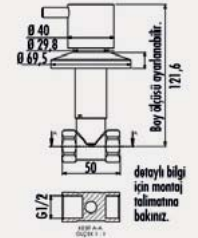

AC70S

AÇ - Kapa Ara Kesme Valfi
1/2" -1/2" (Krom)

Koli Adedi: 32 - Ürün Ağırlığı: 0,42 kg