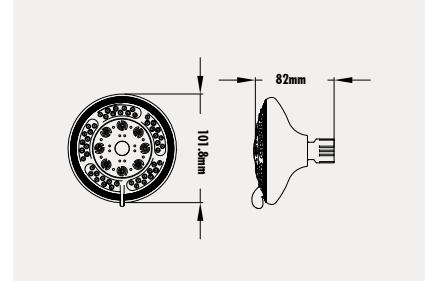

SH016

Tepe Duşu
- 3 fonksiyonlu el duşu

Koli Adedi: 40 - Ürün Ağırlığı: 0,2 kg