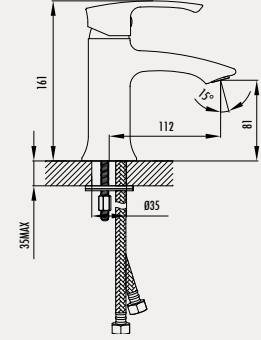

HY2503

Hayk Banyo Armatürü

- Çıkış ucu uzunluğu 102 mm
- Üst takım bağlantısı G1/2"
- Otomatik kilitlemeli duş yönlendiricisi
- Uzun ömürlü 35 mm Seramik Kartuş (Ayaklı)

Koli Adedi: 6 - Ürün Ağırlığı: 2,38 kg