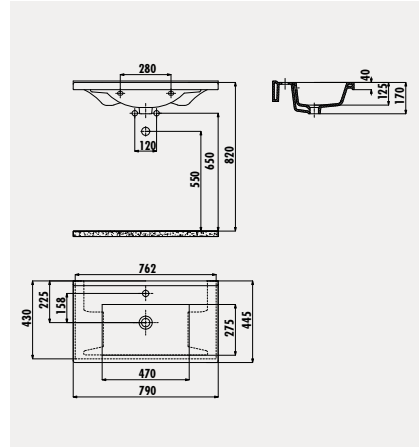

**NT090**

Net 50x90 cm  
Setüstü Lavabo

Palet Adedi: Lavabo 16 - Ürün Ağırlığı: Lavabo 28,3 kg

**NT084**

Net 45x80 cm Lavabo

Palet Adedi: Lavabo 16 - Ürün Ağırlığı: Lavabo 21,9 kg

**EK100**Eksen  
45x100 cm Lavabo