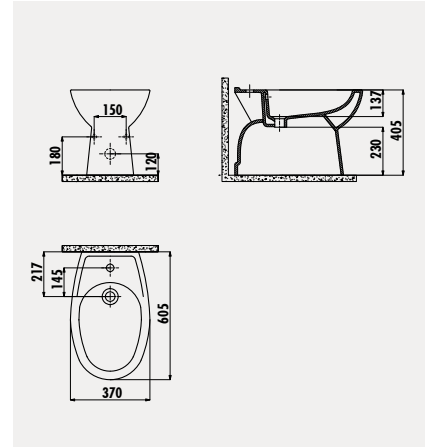

Palet Adedi: Bide 18 - Ürün Ağırlığı: Bide 17,7 kg

**ÖNEMLİ**  
Bu ürün için iki farklı bağlantı aralığı mevcuttur.  
**180 & 230**

SD500

Sedef Bide

Palet Adedi: Bide 18 - Ürün Ağırlığı: Bide 23 kg

YENİ

**CL084.00100** | Spiral Monoblok Lavabo  
- Armatür Deliksiz