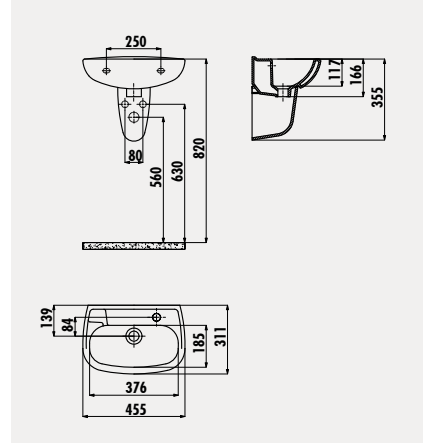

TP030 30x45 cm Lavabo

SD270 Yarım Ayak

Palet Adedi: Lavabo 45 - Yarım Ayak 120 - Ürün Ağırlığı: Lavabo 9,2 kg - Yarım Ayak 3,1 kg