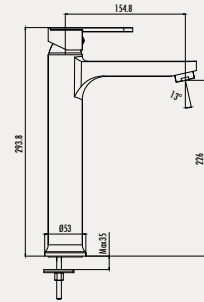

VG8640

Vega Mutfak Armatürü

- Çıkış ucu uzunluğu 165,3 mm
- Çıkış ucu yüksekliği 215,8 mm
- Uzun ömürlü 35 mm Seramik Kartuş (Ayaklı)
- Döner borulu

Koli Adedi: 8 - Ürün Ağırlığı: 1,38 kg