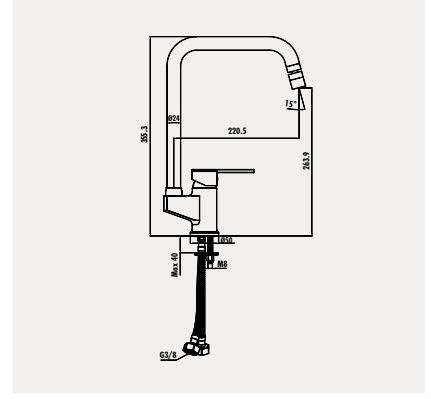

VG8640

Vega Mutfak Armatürü

- Çıkış ucu uzunluğu 165,3 mm
- Çıkış ucu yüksekliği 215,8 mm
- Uzun ömürlü 35 mm Seramik Kartuş [Ayaklı]
- Döner borulu

Koli Adedi: 8 - Ürün Ağırlığı: 1,38 kg