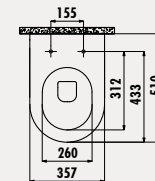

FE322.00400

Free Rim-Off Entegre Taharet
Musluklu Asma Klozet
(Sadece soğuk su bağlantılı)

FE322.00500

Free Rim-Off Entegre Taharet
Musluklu Asma Klozet
(Sıcak-soğuk su bağlantılı)

KC4080.01

Duck Duroplast
Amortisörlü Klozet Kapağı

Palet Adedi: Klozet 24 - Koli Adedi: Klozet Kapağı 10
Ürün Ağırlığı: Klozet 25,5 kg - Klozet Kapağı 2,5 kg

Taharet için sadece gizli bağlantı yapılabilir, yandan bağlantı yapılamaz.

Creavit gömme rezervuarlar ile kullanılması tavsiye edilir.

YENİ

FE320.60000

Free Asma Klozet
- Antrasit Mat

KC4080.ANM

Duck Duroplast
Amortisörlü Klozet Kapağı
- Antrasit Mat

Palet Adedi: Klozet 24 - Koli Adedi: Klozet Kapağı 10
Ürün Ağırlığı: Klozet 25,5 kg - Klozet Kapağı 2,5 kg

Taharet için sadece gizli bağlantı yapılabilir, yandan bağlantı yapılamaz.

YENİ

FE320.F0000

Free Asma Klozet
- Cappuccino Mat

KC4080.CCM

Duck Duroplast
Amortisörlü Klozet Kapağı
- Cappuccino Mat

Palet Adedi: Klozet 24 - Koli Adedi: Klozet Kapağı 10
Ürün Ağırlığı: Klozet 25,5 kg - Klozet Kapağı 2,5 kg

Taharet için sadece gizli bağlantı yapılabilir, yandan bağlantı yapılamaz.

YENİ

FE320.20000

Free Asma Klozet
- Basalt Mat

KC4080.CBM

Duck Duroplast
Amortisörlü Klozet Kapağı
- Basalt Mat

Palet Adedi: Klozet 24 - Koli Adedi: Klozet Kapağı 10
Ürün Ağırlığı: Klozet 25,5 kg - Klozet Kapağı 2,5 kg

Taharet için sadece gizli bağlantı yapılabilir, yandan bağlantı yapılamaz.