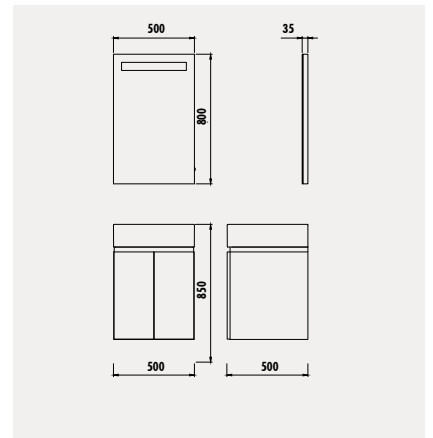

YARŞ KAPANAM KAPAK

DOKUNMATİK LED AYDINLATMA

ŞİK & DAYANIKLI LAKE KAPLAMA