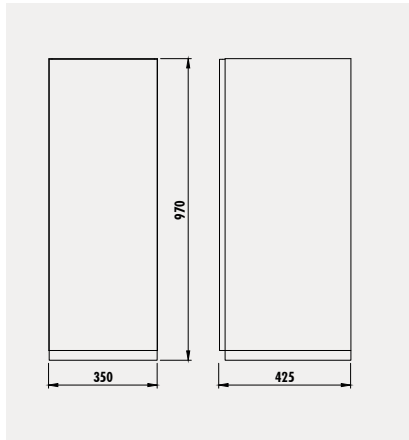

LV2097.01

Level Üst Boy Dolabı
(350x970x425 mm) [GxYxD]

LV2071.02

Level Alt Boy Dolabı (Çamaşır Sepetli)
(350x710x425 mm) [GxYxD]

ÜST BOY DOLABI