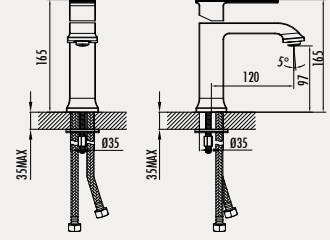

### Diamond Lavabo Armatürü

- Çıkış ucu uzunluğu 120 mm
- Çıkış ucu yüksekliği 97 mm
- Uzun ömürlü 25 mm Seramik Kartuş

Koli Adedi: 8 - Ürün Ağırlığı: 1,66 kg

**DM2501**