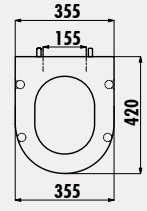

KC3131

Amasra Duroplast
Amortisörlü Klozet Kapağı

Koli Adedi: Klozet Kapağı 10 • Ürün Ağırlığı: Klozet Kapağı 2,25 kg

KC3131.S0

Amasra Duroplast Amortisörlü
Klozet Kapağı - Siyah

KC3031.S0

Amasra Duroplast Metal Menteşeli
Klozet Kapağı - Siyah

Koli Adedi: Klozet Kapağı 10 • Ürün Ağırlığı: Klozet Kapağı 2,25 kg