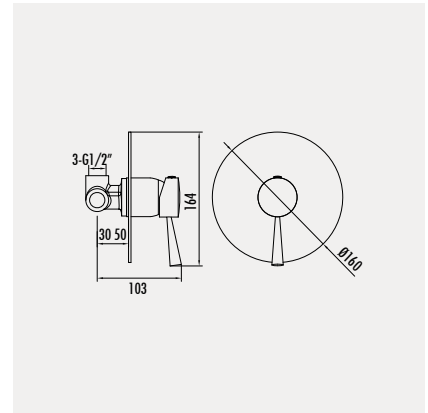

DFC2098

Ankastre Duş Armatürü

- Tek yönlü
- Uzun Ömürlü 35mm Seramik Kartuş

Koli Adedi : 12 - Ürün Ağırlığı : 1,44 kg

Siva altı ve Siva üstü parçaları birlikte verilir.