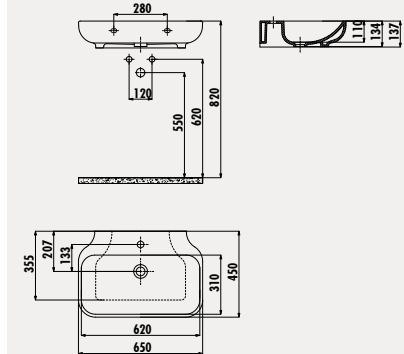

TP172.00010

Topic 45x70 cm Setüstü Lavabo Altın Kaplama

Palet Adedi: 24 · Ürün Ağırlığı: Lavabo 18,1 kg

TP172

Topic 45x70 cm Setüstü Lavabo

Palet Adedi: 24 · Ürün Ağırlığı: Lavabo 18,1 kg

FE065

Free 45x65 cm Setüstü Lavabo

Palet Adedi: Lavabo 20 · Ürün Ağırlığı: Lavabo 17,2 kg

TP051

51 cm Köşe Lavabo

Palet Adedi: Lavabo 24 · Ürün Ağırlığı: Lavabo 15 kg