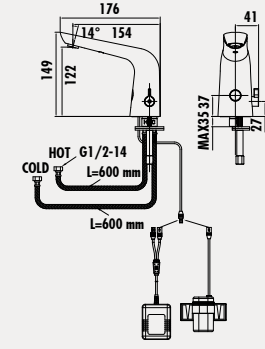

ES2210

Çift Su Girişli Yandan Kumandalı Fotoselli Lavabo Armatürü

- Çıkış ucu uzunluğu 114 mm
- Çıkış ucu yüksekliği 147 mm
- 220V AC+6V 4 adet AAA kalem pil ile kullanım

Koli Adedi: 8 - Ürün Ağırlığı: 1,86 kg

Filtreli ara mustuk dahil değildir. Pil dahil değildir.