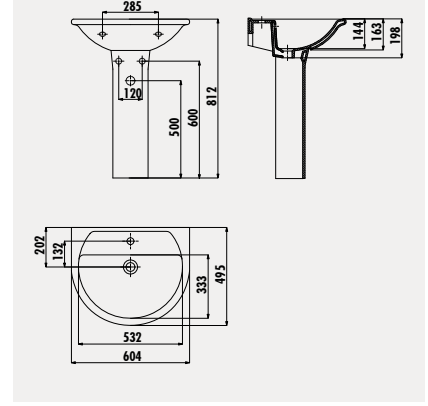

**SL060** Selin 50x60 cm Lavabo

**SL250** Selin Tam Ayak

Palet Adedi: Lavabo 20 · Tam Ayak 49 · Ürün Ağırlığı: Lavabo 17,9 kg · Tam Ayak 11 kg

**SL165** Selin 50x65 cm Lavabo

**SL250** Selin Tam Ayak

Palet Adedi: Lavabo 20 · Tam Ayak 49 · Ürün Ağırlığı: Lavabo 19 kg · Tam Ayak 11 kg