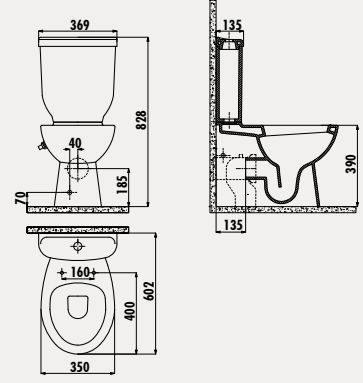

Palet Adedi: Klozet 15 · Rezervuar 66 · Koli Adedi: Klozet Kapağı 10  
Ürün Ağırlığı: Klozet 24,7 kg · Rezervuar 12 kg · Klozet Kapağı 2,18 kg

<b>SD318</b>	Sedef 60 cm Duvara Dayalı Klozet
<b>SD420</b>	Sedef Rezervuar (Gövde+Kapak)
<b>KC3151</b>	Gökçebey Duroplast Amortisörlü Klozet Kapağı