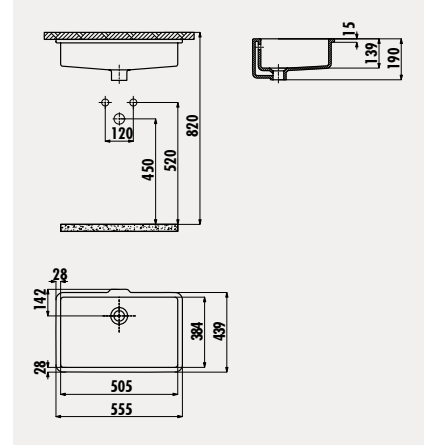

TP730

30x50 cm
Tezgahaltı Lavabo

Palet Adedi: Lavabo 25 • Ürün Ağırlığı: Lavabo 11,8 kg

YENİ

TP738

38x51 cm
Tezgahaltı Lavabo

Palet Adedi: Lavabo 40 • Ürün Ağırlığı: Lavabo 11 kg

TP205

40x52 cm
Tezgahaltı Lavabo

Palet Adedi: Lavabo 20 • Ürün Ağırlığı: Lavabo 10,4 kg

TP216

37x51 cm
Tezgahaltı Lavabo

Palet Adedi: Lavabo 20 • Ürün Ağırlığı: Lavabo 9,7 kg