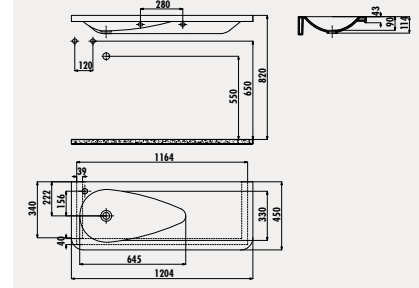

TP101 Damla 100 cm Lavabo