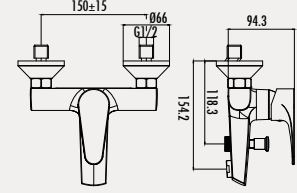

LT7507

Lotus Mutfak Armatürü

- Çıkış ucu uzunluğu 180 mm
- Çıkış ucun yüksekliği 217 mm
- Kuğu döner borulu
- Uzun ömürlü 35 mm Seramik Kartuş
- Döner borulu

Koli Adedi: 8 - Ürün Ağırlığı: 1,64 kg