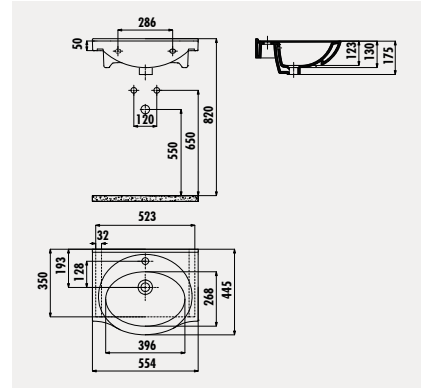

**ET065** | Etol 65 cm Lavabo

Palet Adedi: Lavabo 20 • Ağırlık: Lavabo 19 kg

**ET055** | Etol 55 cm Lavabo

Palet Adedi: Lavabo 20 • Ağırlık: Lavabo 16,8 kg

**YENİ**

**ET155** | Etol 55 cm Lavabo

Palet Adedi: Lavabo 40 • Ağırlık: Lavabo 14,5 kg