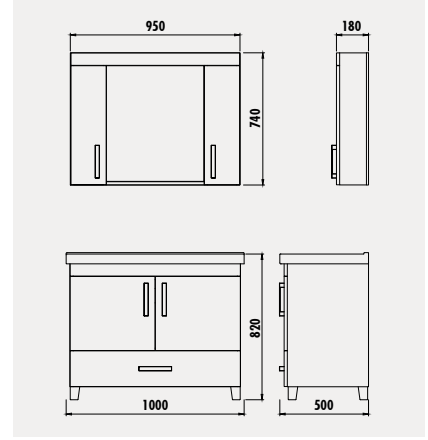

SA0100

Star 100 cm Alt Modül
[1000x820x500 mm] [GxYxD]

SA1100

Star 100 cm Üst Modül
[950x740x180 mm] [GxYxD]

Uyumlu Lavabo: TF200 Materyal: Gövde&Kapak: MDF LAM