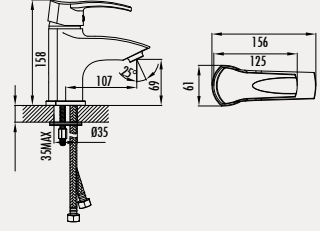

AR2551

Aria Banyo Armatürü

- Çıkış ucu uzunluğu 164 mm
- Üst takım bağlantısı G1/2"
- Uzun ömürlü 40 mm Seramik Kartuş (Ayaklı)
- Kilitlemeli yönlendirici

Koli Adedi: 6 - Ürün Ağırlığı: 2,48 kg