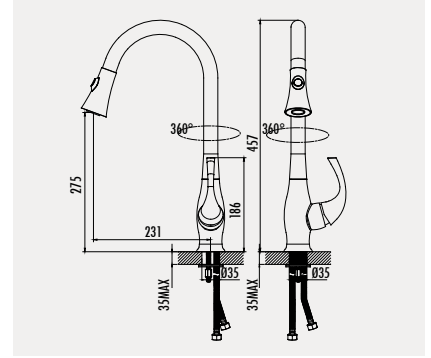

MF9910L

Spiralli Mutfak Armatürü

- Çıkış ucu uzunluğu 216 mm
- Çıkış ucu yüksekliği 160 mm
- Fonksiyonel el duşu ve paslanmaz spiral
- Uzun ömürlü 35 mm Seramik Kartuş
- Döner borulu

Koli Adedi: 4 - Ürün Ağırlığı: 3,5 kg