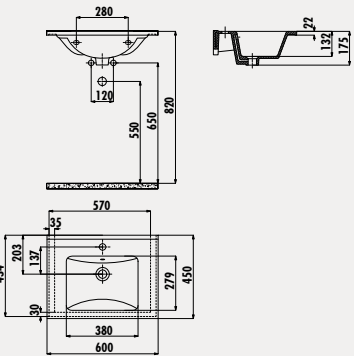

Palet Adedi: Lavabo 16 • Ürün Ağırlığı: Lavabo 17,6 kg

SU065

Su 45x65 cm Lavabo

Palet Adedi: Lavabo 20 • Ürün Ağırlığı: Lavabo 15,5 kg

SU060

Su 45x60 cm Lavabo

Palet Adedi: Lavabo 20 • Ürün Ağırlığı: Lavabo 14,5 kg