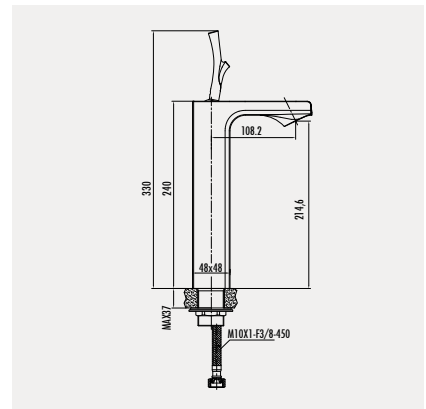

BR1500

Branch Lavabo Armatürü

- Çıkış ucu uzunluğu 1082 mm
- Çıkış ucu yüksekliği 945 mm
- Joystick kumandalı
- Uzun ömürlü Seramik Kartuş

Koli Adedi: 10 - Ürün Ağırlığı: 1,48 kg

BR6500

Branch Uzun Lavabo Armatürü

- Çıkış ucu uzunluğu 108,2 mm
- Çıkış ucu yüksekliği 214,6 mm
- Joystick kumandalı
- Uzun ömürlü Seramik Kartuş

Koli Adedi: 10 - Ürün Ağırlığı: 2,3 kg