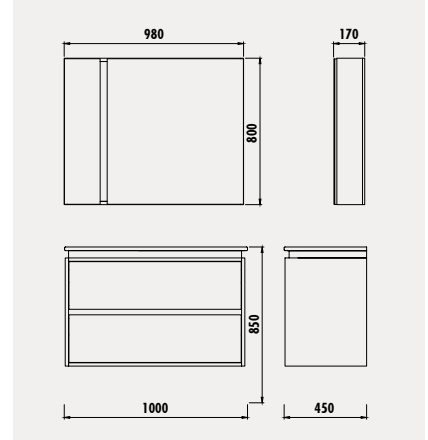

## VERTİ 100 TAKIM (ÇEKMECELİ)

GÖVDE ve KAPAK ARA RENK

NE0100

Nesh 100 cm Alt Modül  
(1000x850x450 mm) [GxYxD]

VE1100

Verti 100 cm Üst Modül  
(980x800x170 mm) [GxYxD]

Uyumlu Lavabo: SU100 Materyal: Gövde & Ara Renk: MDF LAM + Lake