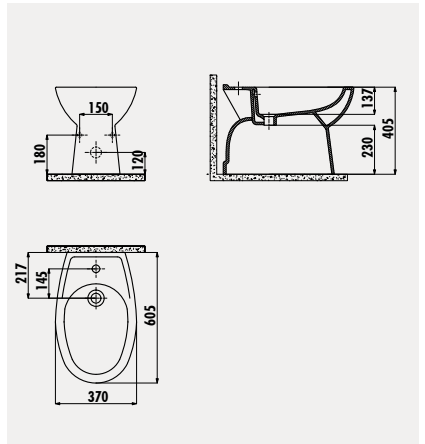

SD500 Sedef Bide

Palet Adedi: Bide 18 · Ürün Ağırlığı: Bide 23 kg