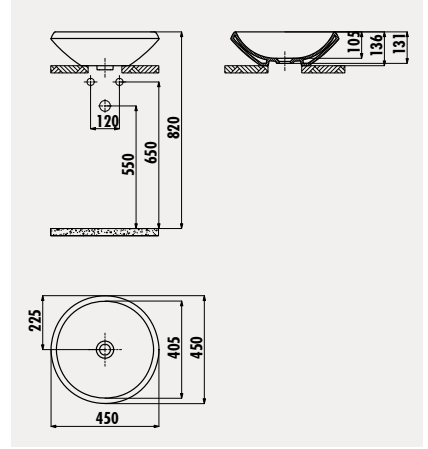

Palet Adedi: Lavabo 40 · Ürün Ağırlığı: Lavabo 10,5 kg

TP325.00010 Terra Asma Klozet
- Altın Kaplama