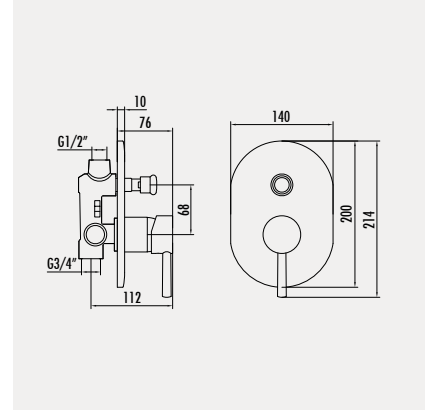

DFC2398

Ankastre Duş Armatürü

- 2 yönlü
- Uzun Ömürlü 40 mm Seramik Kartuş

Koli Adedi : 12 - Ürün Ağırlığı : 1,76 kg

Siva altı ve Siva üstü parçaları birlikte verilir.