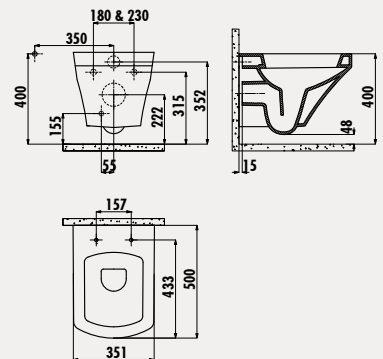

SR320

Sorti Asma Klozet

KC3181

Sorti Duroplast
Amortisörlü Klozet Kapağı

Palet Adedi: Klozet 18 · Koli Adedi: Klozet Kapağı 10

Ürün Ağırlığı: Klozet 25,22 kg · Klozet Kapağı 2,5 kg

ÖNEMLİ

Bu ürün için iki farklı bağlantı aralığı mevcuttur.
180 & 230