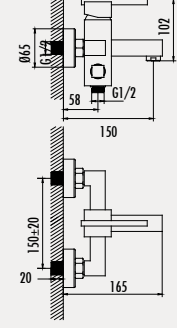

SV8840

Svida Mutfak Armatürü

- Çıkış ucu uzunluğu 160 mm
- Çıkış ucu yüksekliği 281 mm
- Uzun ömürlü 35 mm Seramik Kartuş
- Döner borulu

Koli Adedi: 8 - Ürün Ağırlığı: 2,24 kg