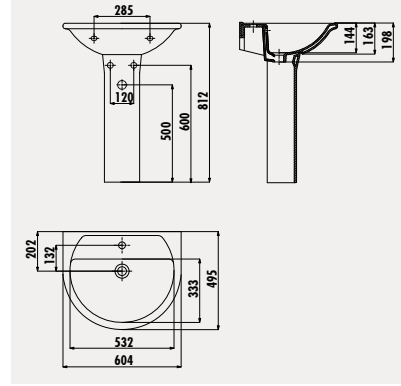

# Tam Ayak Lavabolar

SL165 Selin 50x65 cm Lavabo

SL250 Selin Tam Ayak

Palet Adedi: Lavabo 20 · Tam Ayak 49 · Ürün Ağırlığı: Lavabo 19 kg · Tam Ayak 11 kg

SL060 Selin 50x60 cm Lavabo

SL250 Selin Tam Ayak

Palet Adedi: Lavabo 20 · Tam Ayak 49 · Ürün Ağırlığı: Lavabo 17,9 kg · Tam Ayak 11 kg