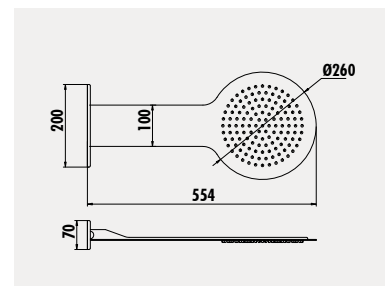

SH5020

1. **Paslanmaz Tepe Duşu**
2. Oval
   - Kireç önleyicili kolay temizlenebilir silikon uçlar
   - 550x260 mm

Koli Adedi: 5 - Ürün Ağırlığı: 3,325 kg