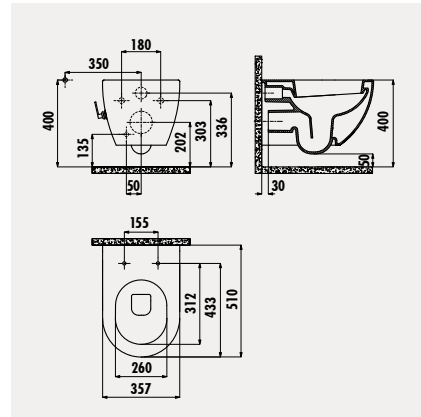

FE320.00400

Free Entegre Taharet Musluklu
Asma Klozet
(Sadece soğuk su bağlantılı)

FE320.00500

Free Entegre Taharet Musluklu
Asma Klozet
(Sıcak- soğuk su bağlantılı)

KC4080.01

Duck Duroplast
Amortisörlü Klozet Kapağı

Palet Adedi: Klozet 24 · Koli Adedi: Klozet Kapağı 10
Ürün Ağırlığı: Klozet 25,5 kg · Klozet Kapağı 2,5 kg

Taharet için sadece gizli bağlantı yapılabilir, yandan bağlantı yapılamaz.