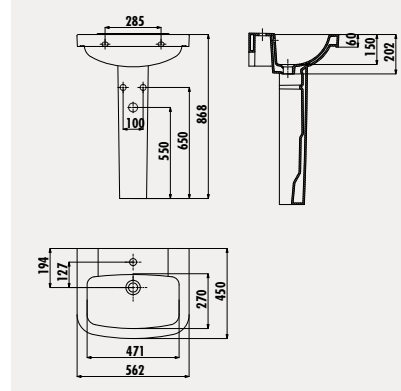

VT056 Vitroya 45x56 cm Lavabo

VT253 Vitroya İnce Tam Ayak

Palet Adedi: Lavabo 20 · Tam Ayak 80 · Ürün Ağırlığı: Lavabo 18 kg · Tam Ayak 9,2 kg