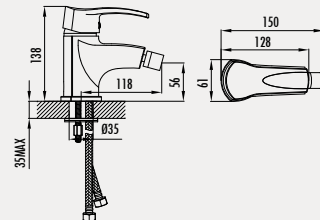

AR1551

Aria Lavabo Armatürü

- Çıkış ucu uzunluğu 107 mm
- Çıkış ucu yüksekliği 69 mm
- Uzun ömürlü 40 mm Seramik Kartuş (Ayaklı)

Koli Adedi: 8 - Ürün Ağırlığı: 1,9 kg

AR2551

Aria Banyo Armatürü

- Çıkış ucu uzunluğu 164 mm
- Üst takım bağlantısı G1/2"
- Uzun ömürlü 40 mm Seramik Kartuş (Ayaklı)
- Kilitlemeli yönlendirici

Koli Adedi: 6 - Ürün Ağırlığı: 2,48 kg

MF8820

Mutfak Armatürü

- Çıkış ucu uzunluğu 186 mm
- Uzun ömürlü 40 mm Seramik Kartuş (Ayaklı)
- Döner borulu

Koli Adedi: 8 - Ürün Ağırlığı: 2,57 kg

AR3551

Aria Bide Armatürü

- Çıkış ucu uzunluğu 118 mm
- Çıkış ucu yüksekliği 56 mm
- Uzun ömürlü 40 mm Seramik Kartuş (Ayaklı)

Koli Adedi: 8 - Ürün Ağırlığı: 1,74 kg