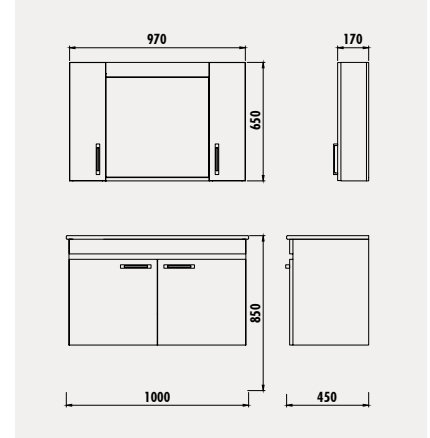

SC0100

Select 100 cm Alt Modül
[1000x850x450 mm] [GxYxD]

SC1100

Select 100 cm Üst Modül
[970x650x170 mm] [GxYxD]

Uyumlu Lavabo: SU100 Materyal: Gövde: MDF LAM Kapak: Lake