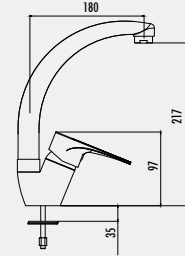

Lotus Mutfak Armatürü

- Çıkış ucu uzunluğu 180 mm
- Çıkış ucun yüksekliği 217 mm
- Kuğu döner borulu
- Uzun ömürlü 35 mm Seramik Kartuş
- Döner borulu

Koli Adedi: 8 - Ürün Ağırlığı: 1,64 kg