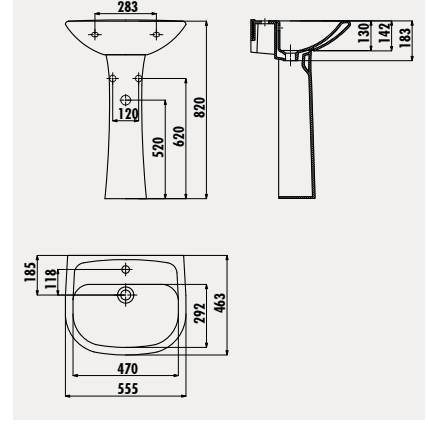

**SD500** Sedef Bide

Palet Adedi: Bide 18 · Ürün Ağırlığı: Bide 23 kg

**PA055** Pitta 45x55 cm Lavabo

**PA250** Pitta Tam Ayak

Palet Adedi: Lavabo 20 · Tam Ayak 40 · Ürün Ağırlığı: Lavabo 15,7 kg · Tam Ayak 10,6 kg