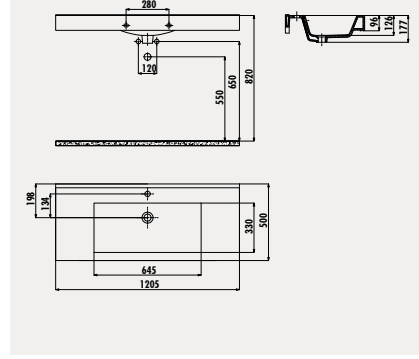

Palet Adedi: Lavabo 20 - Ürün Ağırlığı: Lavabo 10,9 kg

**MY045** | Memory 45 cm Lavabo

Palet Adedi: Lavabo 54 - Ürün Ağırlığı: Lavabo 6,4 kg

**NT120**

Net 50x120 cm  
Setüstü Lavabo

Palet Adedi: Lavabo 6 - Ürün Ağırlığı: Lavabo 32,4 kg