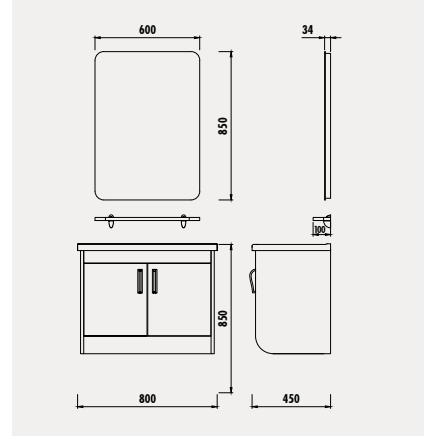

MT0080

Modest 80 cm Alt Modül
(800x850x450 mm) [GxYxD]

MT4080

Modest LED Ayna ve Etajer
(600x870x100 mm) [GxYxD]

Uyumlu Lavabo: 10080 Materyal: Gövde & Kapak: Lake