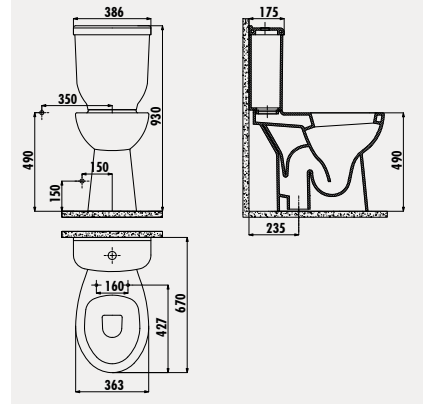

BD300	Bedensel Engelli Alttan Çıkışlı Klozet
SD410	Bedensel Engelli Rezervuar (Gövde+Kapak)
KC4020	Çınar Duroplast Amortisörlü Klozet Kapağı

Palet Adedi: Klozet 10 · Rezervuar 45 Koli Adedi: Klozet Kapağı 10
Ürün Ağırlığı: Klozet 27,3 kg · Rezervuar 13,3 kg · Klozet Kapağı 2,8 kg