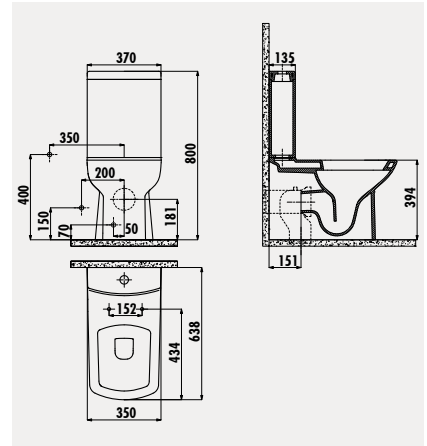

Duvara Dayalı Klozet & Rezervuar

LR360.00400	Lara Entegre Taharet Musluklu Duvara Dayalı Klozet
LR410	Lara Rezervuar (Gövde+Kapak)
KC3541	Lara Duroplast Amortisörlü Klozet Kapağı

Palet Adedi: Klozet 15 · Rezervuar 57 · Koli Adedi: Klozet Kapağı 10
Ürün Ağırlığı: Klozet 27,4 kg · Rezervuar 13,3 kg · Klozet Kapağı 2 kg

LR360	Lara Duvara Dayalı Klozet
LR410	Lara Rezervuar (Gövde+Kapak)
KC3541	Lara Duroplast Amortisörlü Klozet Kapağı

Palet Adedi: Klozet 15 · Rezervuar 57 · Koli Adedi: Klozet Kapağı 10
Ürün Ağırlığı: Klozet 27,4 kg · Rezervuar 13,3 kg · Klozet Kapağı 2 kg

LR360.70000	Lara Duvara Dayalı Klozet - Kırmızı
LR410.70000	Lara Rezervuar (Gövde+Kapak) - Kırmızı
KC3541.KO	Lara Duroplast Amortisörlü Klozet Kapağı - Kırmızı

Palet Adedi: Klozet 15 · Rezervuar 57 · Koli Adedi: Klozet Kapağı 10
Ürün Ağırlığı: Klozet 27,4 kg · Rezervuar 13,3 kg · Klozet Kapağı 2 kg

LR360.40000	Lara Duvara Dayalı Klozet - Siyah
LR410.40000	Lara Rezervuar (Gövde+Kapak) - Siyah
KC3541.SO	Lara Duroplast Amortisörlü Klozet Kapağı - Siyah

Palet Adedi: Klozet 15 · Rezervuar 57 · Koli Adedi: Klozet Kapağı 10
Ürün Ağırlığı: Klozet 27,4 kg · Rezervuar 13,3 kg · Klozet Kapağı 2 kg