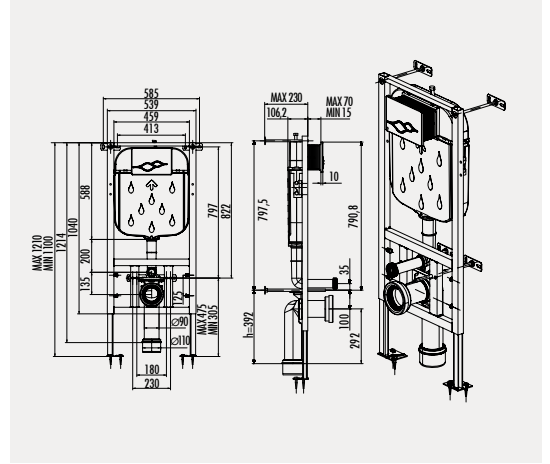

GR5004

Asma Klozetler için
Alçıpan Duvar İçi Yere Montaj
Uygulamalı Set 3-6 L Gövde

Ürün Ağırlığı : 20,49 kg