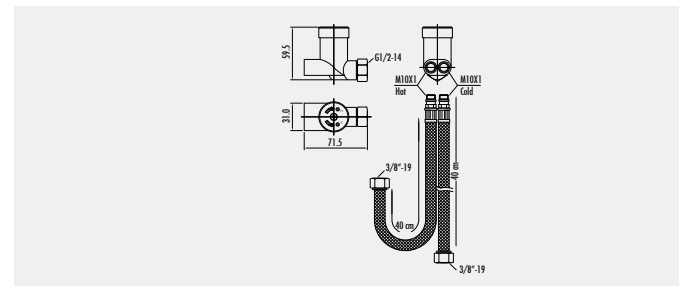

Sıcak-Soğuk Su Ayar Musluğu

Koli Adedi: 32 - Ürün Ağırlığı: 0,34 kg

Çift giriş ucuyla sıcak ve soğuk suyu atarak manuel sistemle ayarlanan derecede bataryaya su çıkışı verir.