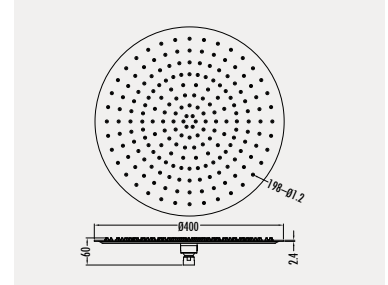

SH3000

1. **Paslanmaz Tepe Duşu**
2. Oval
   - Kireç önleyicili kolay temizlenebilir silikon uçlar
   - SH3000 Ø 300 mm

Koli Adedi: 10 - Ürün Ağırlığı: 1,365 kg