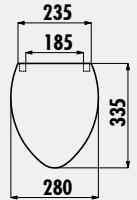

KC3040

Çocuk Duroplast Plastik
Menteşeli Klozet Kapağı

KC3041

Çocuk Duroplast Metal
Menteşeli Klozet Kapağı

Koli Adedi: Klozet Kapağı 10 • Ürün Ağırlığı: Klozet Kapağı 1,54 kg