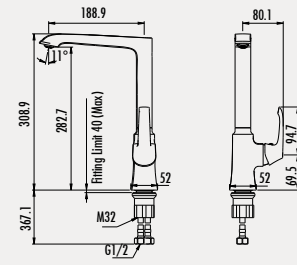

AG1500

Avangart Lavabo Armatürü

- Çıkış ucu uzunluğu 123,6 mm
- Çıkış ucu yüksekliği 113,7 mm
- Uzun ömürlü 35 mm Seramik Kartuş (Ayaklı)

Koli Adedi: 8 - Ürün Ağırlığı: 1,35 kg

AG2500

Avangart Banyo Armatürü

- Çıkış ucu uzunluğu 180,9 mm
- Uzun ömürlü 35 mm Seramik Kartuş (Ayaklı)

Koli Adedi: 8 - Ürün Ağırlığı: 1,8 kg

AG8500

Avangart Mutfak Armatürü

- Çıkış ucu uzunluğu 188,9 mm
- Çıkış ucu yüksekliği 282,7 mm
- Su çıkış borusu sağa ve sola 55 derece
- Döner borulu
- Uzun ömürlü 35 mm Seramik Kartuş (Ayaklı)

Koli Adedi: 8 - Ürün Ağırlığı: 2,08 kg