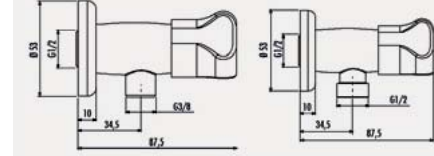

AC338

Alfa Volan Ara Musluk 1/2" - 3/8" (Krom)

AC300P

Alfa Volan Ara Musluk 1/2" - 1/2" (Krom)

Koli Adedi: 50 · Ürün Ağırlığı: AC388 0,32 kg, AC300P 0,3 kg