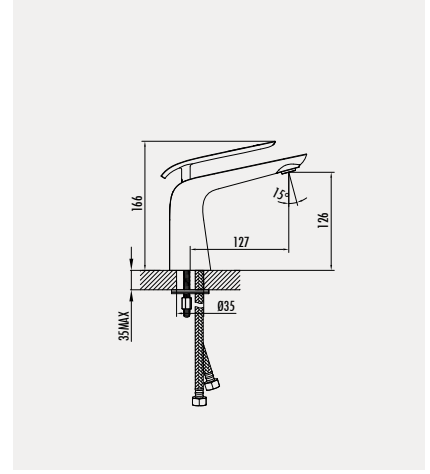

BL1511-B

Bloom Beyaz Lavabo Armatürü

- Çıkış ucu uzunluğu 127 mm
- Çıkış ucu yüksekliği 126 m
- Uzun ömürlü Bloom lavabo kartuşu

Koli Adedi: 8 - Ürün Ağırlığı: 1,78 kg