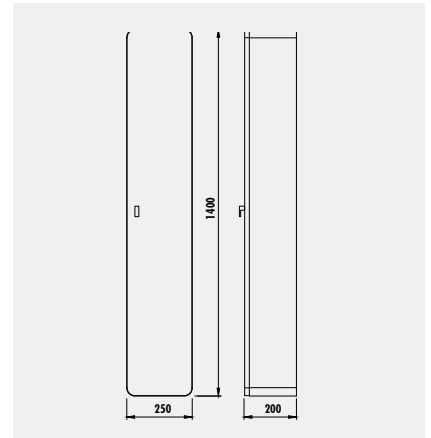

FS2140

Fresh Boy Dolabı
[250x1400x200 mm] [GxYxD]