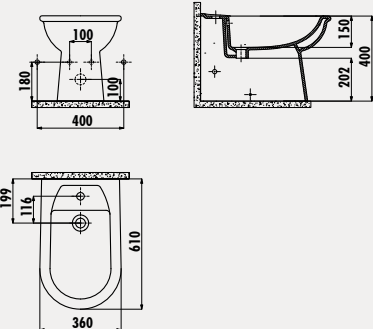

FE500

Frre Duvara Dayalı Bide

Palet Adedi: Bide 16 · Ürün Ağırlığı: Bide 22,5 kg

FE510

Free Asma Bide

Palet Adedi: Bide 16 · Koli Adedi: Bide 24 · Ürün Ağırlığı: Bide 20,24 kg

SL510

Selin Asma Bide

Palet Adedi: Bide 18 · Ürün Ağırlığı: Bide 19,8 kg

ÖNEMLİ
Bu ürün için iki farklı bağlantı aralığı mevcuttur.
180 & 232

SL500

Selin Duvara Dayalı Bide

Palet Adedi: Bide 16 · Ürün Ağırlığı: Bide 25,7 kg