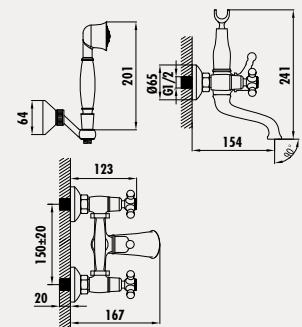

AN1500-E

Antik Lavabo Armatürü

- Aç - Kapa Salmastıra
- Antik ve Beyaz renkli

Koli Adedi: 8 - Ürün Ağırlığı: 1 kg

SESSİZ SU AKIŞI SAĞLAYAN FİLTRE

%100 PİRİNÇ

KOLAY TENCLEME

AN2500-E

Antik Banyo Armatürü

- Aç - Kapa Salmastıra
- Kilitlemeli özel yönlendirici
- Antik ve Beyaz renkli
- Tek fonksiyonlu el duşu

Koli Adedi: 8 - Ürün Ağırlığı: 3 kg

El duş takımı dahildir.

SESSİZ SU AKIŞI SAĞLAYAN FİLTRE

%100 PİRİNÇ

KOLAY TENCLEME