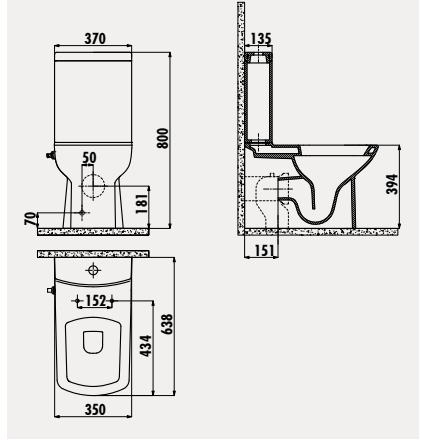

**YENİ**

**LR060**

Lara 60 cm Lavabo

**LR260**

Lara Yarım Ayak

Palet Adedi: Lavabo 20 · Yarım Ayak 60 · Koli Adedi: Lavabo 15 Yarım Ayak 15  
Ürün Ağırlığı: Lavabo 18 kg · Yarım Ayak 5,74 kg

**TP172.00010** Topic 45x70 cm Setüstü Lavabo  
- Altın Kaplama