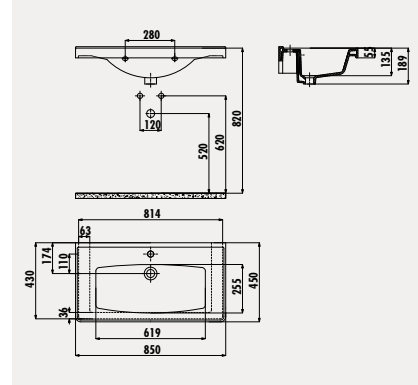

TF165 Sera 65 cm Lavabo