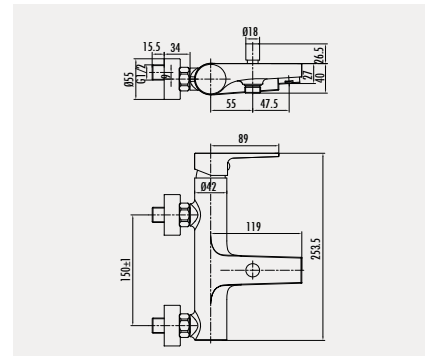

Sharp Banyo Armatürü

- Çıkış ucu uzunluğu 119 mm
- Üst takım bağlantısı G1/2"
- Uzun ömürlü 35mm Seramik Kartuş (Ayaklı)

Koli Adedi: 10 - Ürün Ağırlığı: 1,98 kg