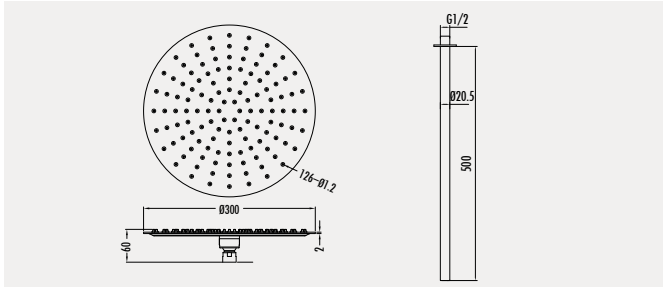

El Duşu

- Sıva üstü montaj
- 5 fonksiyonlu el duşu
- Duş bataryasına bağlantı sağlayan çift kenetli spiral
- 150 cm el duşuna bağlantılı, çift kenetli spiral
- Ayarlanabilir mafsallı

SH116

Koli Adedi: 30 - Ürün Ağırlığı: 0,52 kg

Aplike banyo ve duş bataryalarıyla birlikte kullanılabilir. Duş bataryaları dahil değildir.