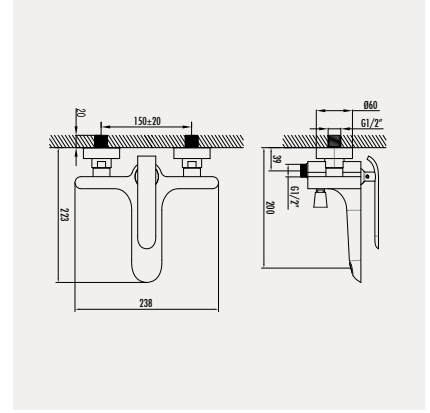

Bloom Beyaz Banyo Armatürü

- Çıkış ucu uzunluğu 223 mm
- Üst takım bağlantısı G1/2"
- Uzun ömürlü 35 mm Seramik Kartuş (Ayaklı)
- Kilitlemeli yön değiştirici

Koli Adedi: 6 - Ürün Ağırlığı: 4,2 kg

BL8511-B

Bloom Beyaz Mutfak Armatürü

- Çıkış ucu uzunluğu 260 mm
- Çıkış ucu yüksekliği 290 mm
- Uzun ömürlü 35 mm Seramik Kartuş

Koli Adedi: 6 - Ürün Ağırlığı: 3,06 kg