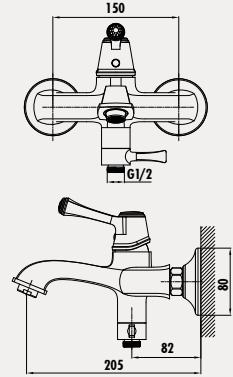

EG1500-S

Elegant Lavabo Armatürü Siyah&Altın

- Çıkış ucu uzunluğu 116 mm
- Çıkış ucu yüksekliği 112 mm
- Uzun ömürlü 35 mm Seramik Kartuş
- Altın ve siyah renkli

Koli Adedi: 8 - Ürün Ağırlığı: 1,46 kg

EG2500-S

Elegant Banyo Armatürü Siyah&Altın

- Çıkış ucu uzunluğu 205 mm
- Uzun ömürlü 35 mm Seramik Kartuş
- Kilitlemeli özel alttan yönlendiricili
- Altın ve siyah renkli
- Altın tek fonksiyonlu el duşu dahil

Koli Adedi: 6 - Ürün Ağırlığı: 1,59 kg

El duş takımı dahildir.