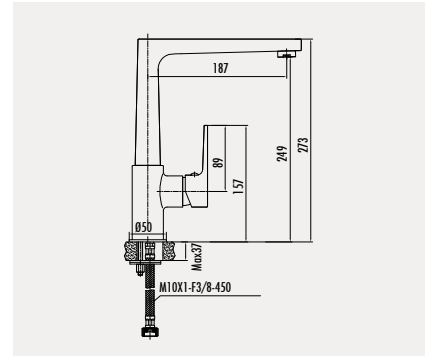

SR6500C

Sharp Uzun Lavabo Armatürü - Rose Gold

- Çıkış ucu uzunluğu 110,5 mm
- Çıkış ucu yüksekliği 207,6 mm
- Uzun ömürlü 35mm Seramik Kartuş (Ayaklı)

Koli Adedi: 10 - Ürün Ağırlığı: 1,64 kg

Pop-up sifon dahildir.

SR6500S

Sharp Uzun Lavabo Armatürü - Mat Siyah

- Çıkış ucu uzunluğu 110,5 mm
- Çıkış ucu yüksekliği 207,6 mm
- Uzun ömürlü 35mm Seramik Kartuş (Ayaklı)

Koli Adedi: 10 - Ürün Ağırlığı: 1,64 kg

SR6500

Sharp Uzun Lavabo Armatürü

- Çıkış ucu uzunluğu 110,5 mm
- Çıkış ucu yüksekliği 207,6 mm
- Uzun ömürlü 35mm Seramik Kartuş (Ayaklı)

Koli Adedi: 10 - Ürün Ağırlığı: 1,64 kg

SR8500

Sharp Mutfak Armatürü

- Çıkış ucu uzunluğu 187 mm
- Çıkış ucu yüksekliği 249 mm
- Uzun ömürlü 35mm Seramik Kartuş (Ayaklı)
- Döner borulu

Koli Adedi: 10 - Ürün Ağırlığı: 1,98 kg

SR2500

Sharp Banyo Armatürü

- Çıkış ucu uzunluğu 119 mm
- Üst takım bağlantısı G1/2"
- Uzun ömürlü 35mm Seramik Kartuş (Ayaklı)

Koli Adedi: 10 - Ürün Ağırlığı: 1,98 kg