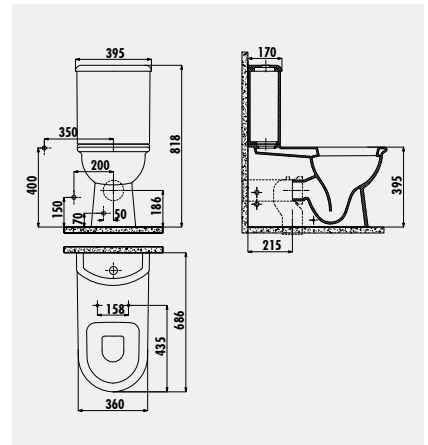

TH360 Thor Duvara Dayalı Klozet

TH410 Thor Rezervuar (Gövde+Kapak)

KC3181 Sorti Duroplast Amortisörlü Klozet Kapağı

Palet Adedi: Klozet 8 · Rezervuar 51 Koli Adedi: Klozet Kapağı 10
Ürün Ağırlığı: Klozet 30,3 kg · Rezervuar 16,3 kg · Klozet Kapağı 2,5 kg

SL310 Selin Duvara Dayalı Klozet

SL410 Selin Rezervuar (Gövde+Kapak)

KC3191 Tefen Duroplast Amortisörlü Klozet Kapağı

Palet Adedi: Klozet 16 · Rezervuar 45 Koli Adedi: Klozet Kapağı 10
Ürün Ağırlığı: Klozet 31 kg · Rezervuar 12,6 kg · Klozet Kapağı 2,52 kg