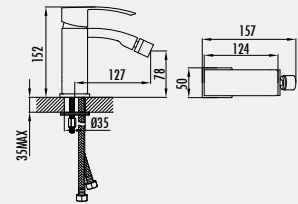

Nava Bide Armatürü

- Çıkış ucu uzunluğu 127 mm
- Çıkış ucu yüksekliği 78 mm
- Uzun ömürlü 35 mm Seramik Kartuş (Ayaklı)

Koli Adedi: 8 - Ürün Ağırlığı: 1,78 kg