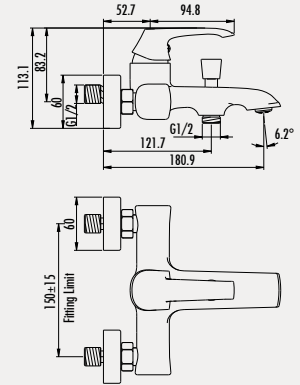

AG8500

Avangart Mutfak Armatürü

- Çıkış ucu uzunluğu 188,9 mm
- Çıkış ucu yüksekliği 282,7 mm
- Su çıkış borusu sağa ve sola 55 derece
- Döner borulu
- Uzun ömürlü 35 mm Seramik Kartuş (Ayaklı)

Koli Adedi: 8 - Ürün Ağırlığı: 2,08 kg