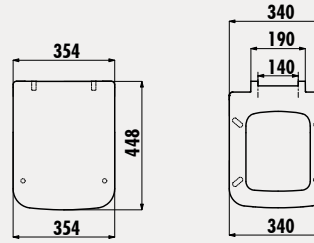

KC3621

Trend Duroplast
Amortisörlü Klozet Kapağı

KC3521

Trend Duroplast Metal
Menteşeli Klozet Kapağı

Koli Adedi: Klozet Kapağı 10 • Ürün Ağırlığı: Klozet Kapağı 2,65 kg