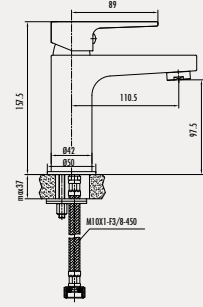

SR6500G

1. **Sharp Uzun Lavabo Armatürü - Altın**
2. Çıkış ucu uzunluğu 110,5 mm
   - Çıkış ucu yüksekliği 207,6 mm
   - Uzun ömürlü 35mm Seramik Kartuş (Ayaklı)

Koli Adedi: 10 - Ürün Ağırlığı: 1,64 kg