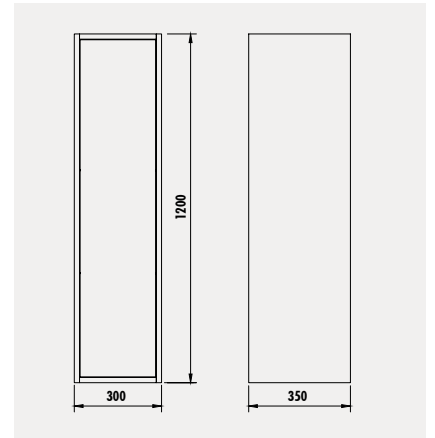

MS4120

Mass Boy Dolabı
(300x1200x350 mm) [GxYxD]