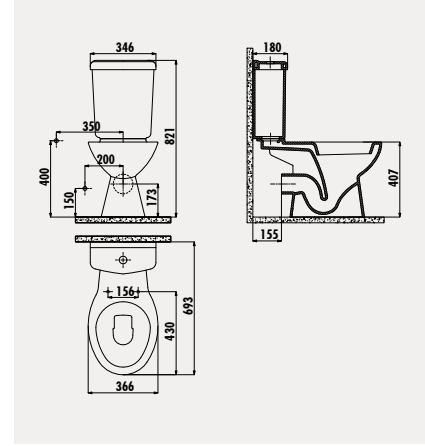

Ayaklı Klozet & Rezervuar

PA300 Pitta Alttan Çıkışlı Klozet

PA410 Pitta Rezervuar (Gövde+Kapak)

KC4020 Çınar Duroplast
Amortisörlü Klozet Kapağı

Palet Adedi: Klozet 15 · Rezervuar 45 · Klozet Kapağı 10
Ürün Ağırlığı: Klozet 22,1 kg · Rezervuar 12,4 kg · Klozet Kapağı 2,8 kg

PA310 Pitta Arkadan Çıkışlı Klozet

PA410 Pitta Rezervuar (Gövde+Kapak)

KC4020 Çınar Duroplast
Amortisörlü Klozet Kapağı

Palet Adedi: Klozet 15 · Rezervuar 45 · Klozet Kapağı 10
Ürün Ağırlığı: Klozet 20,6 kg · Rezervuar 12,4 kg · Klozet Kapağı 2,8 kg