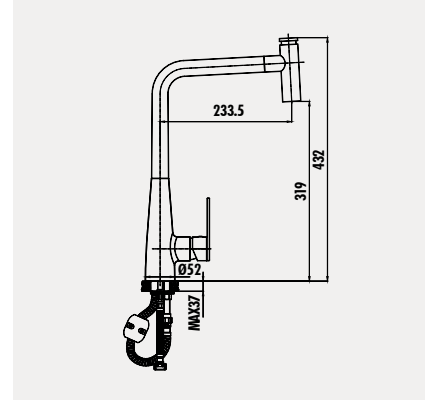

### Start - Stop Başlıklı Spiralli Mutfak Armatürü

- Çıkış ucu uzunluğu 233,5 mm
- Çıkış ucu yüksekliği 319 mm
- Uzun Ömürlü 35 mm Seramik Kartuş (Ayaksız)
- Start - Stop Düğmeli Özel Başlık

Koli Adedi: 10 - Ürün Ağırlığı: 2,65 kg