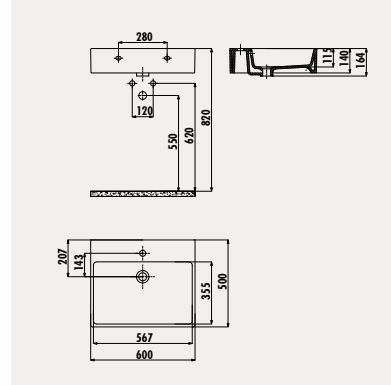

NX260

Next 50x60 cm Setüstü
Düz Kare L avabo

Palet Adedi: Lavabo 20 • Ürün Ağırlığı: Lavabo 20,6 kg

NX256

Next 50x50 cm Setüstü
Düz Kare Lavabo

Palet Adedi: Lavabo 20 • Ürün Ağırlığı: Lavabo 18,2 kg