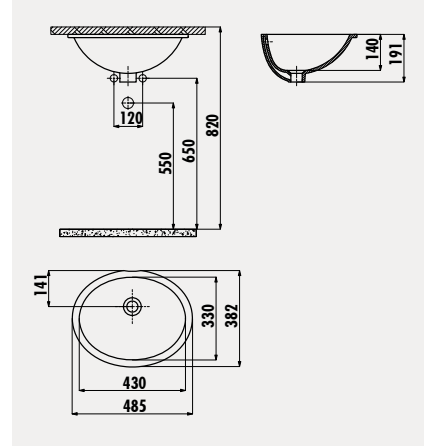

TP214

37x47 cm
Tezgahaltı Lavabo

Palet Adedi: Lavabo 20 • Ürün Ağırlığı: Lavabo 7,7 kg

TP211

33x43 cm
Tezgahaltı Lavabo

Palet Adedi: Lavabo 30 • Ürün Ağırlığı: Lavabo 6,9 kg

TP230

46x58 cm
Tezgahüstü Lavabo

Palet Adedi: Lavabo 20 • Ürün Ağırlığı: Lavabo 9,4 kg

TP225

45x52 cm
Tezgahüstü Lavabo

Palet Adedi: Lavabo 20 • Ürün Ağırlığı: Lavabo 9 kg