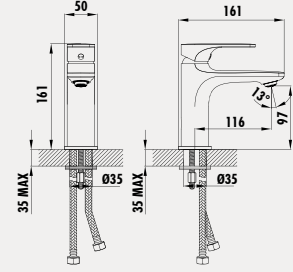

YENİ

FY1500

Faye Lavabo Armatürü

- Çıkış ucu uzunluğu 116 mm
- Çıkış ucu yüksekliği 97 mm
- Uzun Ömürlü Seramik 35 mm Ayaklı Kartuş

Koli Adedi: 8 - Ürün Ağırlığı: 1,66 kg

YENİ

FY2500

Faye Banyo Armatürü

- Çıkış ucu uzunluğu 174 mm
- Uzun Ömürlü Seramik 35 mm Ayaksız Kartuş

Koli Adedi: 8 - Ürün Ağırlığı: 2,80 kg

YENİ

FY8500

Faye Mutfak Armatürü

- Çıkış ucu uzunluğu 202 mm
- Çıkış ucu yüksekliği 316 mm
- Uzun Ömürlü 35 mm Seramik Kartuş (Ayaksız)

Koli Adedi: 8 - Ürün Ağırlığı: 2,20 kg