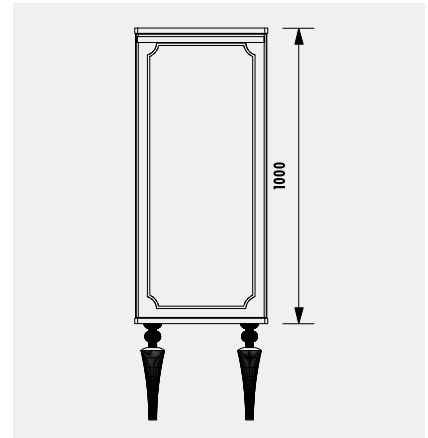

GIZA 120 TAKIM

YENI

GÖVDE & KAPAK ARA RENK

YUVUŞ KAPAMAN
ÇEKMECE

DOKUNMATİK
LED AYDINLATMA

SİK & DAYANIKLI
LAKE
KAPLAMA

GZ0120.00.PBA

Giza Alt Modül Bej - Altın (Lake) + Granit Tezgah
[1220x850x560 mm] [GxYxD]

GZ4001.01

Giza Led Ayna
[1100x600x42 mm] [GxYxD]

Uyumlu Lavabo: TP216 Tezgah Altı Lavabo + Granit **Materyal:** Gövde & Kapak: Lake

GZ2130.00.PBA

Giza Boy Dolabı
[450x1000x410 mm] [GxYxD]

YUVUŞ KAPAMAN
KAPAK

SİK & DAYANIKLI
LAKE
KAPLAMA