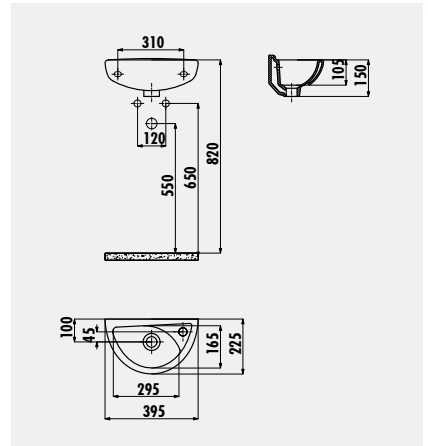

TP040 23x39 cm Lavabo

Palet Adedi: Lavabo 76 - Ürün Ağırlığı: Lavabo 5,7 kg