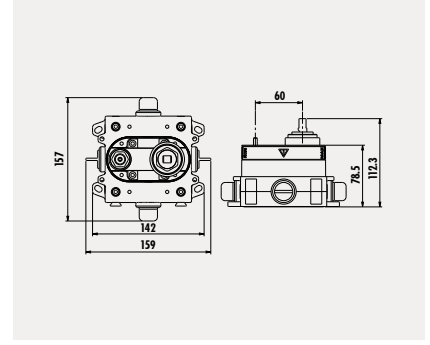

DSA2000

Ankastre Duş Armatürü

- 2 yönlü (Sıva altı)
- Uzun ömürlü 35mm seramik kartuş

Koli Adedi : 12 · Ürün Ağırlığı : 4,5 kg

Sıva altı parçaları birlikte verilir.