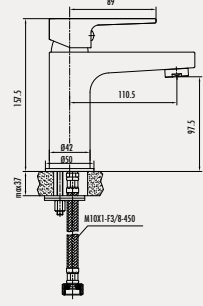

SR1500S

1. **Sharp Lavabo Armatürü - Siyah**
2. Çıkış ucu uzunluğu 110,5 mm
   - Çıkış ucu yüksekliği 97,5 mm
   - Uzun ömürlü 35mm Seramik Kartuş (Ayaklı)

Koli Adedi: 10 - Ürün Ağırlığı: 1,18 kg