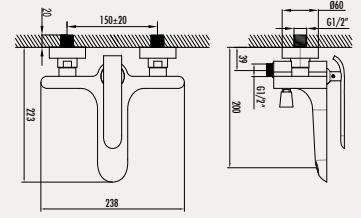

BL2502

Bloom Banyo Armatürü

- Çıkış ucu uzunluğu 223 mm
- Üst takım bağlantısı G1/2"
- Uzun ömürlü 35 mm Seramik Kartuş (Ayaklı)
- Kilitlemeli yön değiştirici

Koli Adedi: 6 - Ürün Ağırlığı: 4,2 kg

SESSİZ SU AKIŞI
SAĞLAYAN PERLATOR

%100
PİRİNÇ

KİREÇ TEMİZLEME
SİSTEMLİ PERLATOR

ANKASTRE

SIVA ALTI
MONTAJ

KOLAY
TEMİZLEME

BL8502

Bloom Mutfak Armatürü

- Çıkış ucu uzunluğu 260 mm
- Çıkış ucu yüksekliği 290 mm
- Uzun ömürlü 35 mm Seramik Kartuş
- Döner borulu

Koli Adedi: 6 - Ürün Ağırlığı: 3,06 kg

SESSİZ SU AKIŞI
SAĞLAYAN PERLATOR

HAREKETLİ
PERLATOR

%100
PİRİNÇ

KİREÇ TEMİZLEME
SİSTEMLİ PERLATOR

KOLAY
DEĞİŞTİRİLEBİLİR
PERLATOR

KOLAY
TEMİZLEME