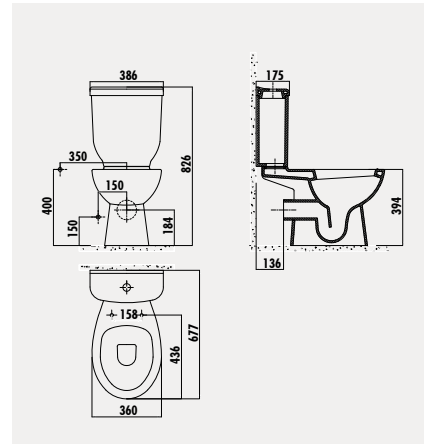

SD310 Sedef Arkadan Çıkışlı Klozet

SD410 Sedef Rezervuar (Gövde+Kapak)

KC4020 Çınar Duroplast Amortisörlü Klozet Kapağı

Palet Adedi: Klozet 15 - Rezervuar 45 - Klozet Kapağı 10
Ürün Ağırlığı: Klozet 22 kg - Rezervuar 13,3 kg - Klozet Kapağı 2,8 kg