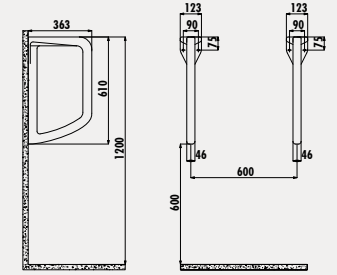

TP690

Pisuar Ara Bölme

Palet Adedi: 28 • Koli Adedi: 2 • Ürün Ağırlığı: Ara Bölme 13,7 kg

TP660

Pisuar Ara Bölme

Palet Adedi: Ara Bölme 24 • Ürün Ağırlığı: Ara Bölme 9,3 kg