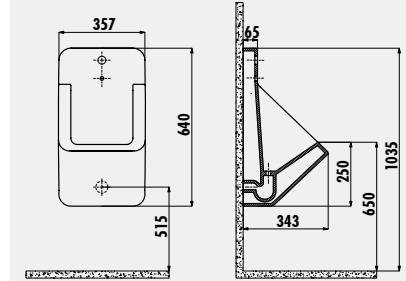

TP645 Ankastrre Fotoselli Pisuar

Palet Adedi: 18 Ürün Ağırlığı: Pisuar 23,2 kg