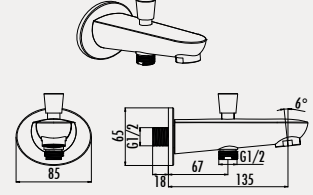

SH116

1. **El Duşu-** Siva üstü montaj
2. 5 fonksiyon el duşu
   - Duş bataryasına bağlantı sağlayan çift kenetli spiral
   - 150 cm el duşuna bağlantılı, çift kenetli spiral
   - Ayarlanabilir mafsallı

Koli Adedi: 30 - Ürün Ağırlığı: 0,52 kg

Aplike banyo ve duş bataryalarıyla birlikte kullanılabilir. Duş bataryaları dahil değildir.

A08

1. **Yönlendirici Ankastre Duş Çıkışı**
2. Çıkış ucu uzunluğu 135 mm
   - G1/2" bağlantılı
   - Yön değiştiricili sistem

Koli Adedi: 25 - Ürün Ağırlığı: 0,64 kg

DFC2098

1. **Ankastre Duş Armatürü**
2. Tek yönlü
   - Uzun Ömürlü 35mm Seramik Kartuş

Koli Adedi: 30 - Ürün Ağırlığı: 0,52 kg

Siva altı ve Siva üstü parçaları birlikte verilir.

SH035

1. **Tepe Duşu**
2. 3 fonksiyonlu el duşu

Koli Adedi: 16 - Ürün Ağırlığı: 0,35 kg