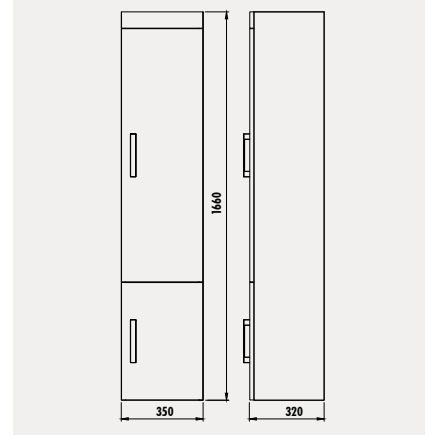

RG15103 REGALE DİŞ FIRÇALIĞI SF.371

GÖVDE&KAPAK

ETEK&KLAPA&TAÇ

AS2160.03 Asma Star Boy Dolabı  
[350x1660x320 mm] [GxYxD]

AS2160.00 Asma Star 160 cm Boy Dolabı  
[Çamaşır Sepetli]  
[350x1660x320 mm] [GxYxD]