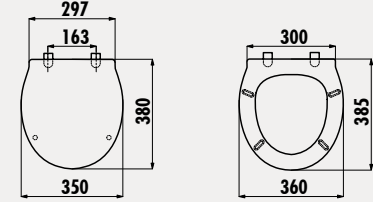

**Uyumlu klozetler  
tablosu için sayfa 132'ye  
bakabilirsiniz.**

YENİ

**IT5360-2** Çift Kademeli  
Rezervuar İç Takım

Koli Adedi: 10 - Ürün Ağırlığı: 1 kg

YENİ

**IT5360-1** Tek Kademeli  
Rezervuar İç Takım