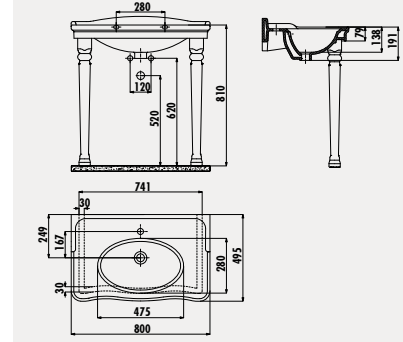

# Creavit Seramik Saęlık Gereęleri

---

**AN080**

Antik 50x80 cm Lavabo

**KL270**

Antik Ayak [2 Adet]

Palet Adedi: Lavabo 16 - Koli Adedi: Antik Ayak 2  
Ürün Ağırlığı: Lavabo 25,7 kg - 2 Adet Antik Ayak 7 kg