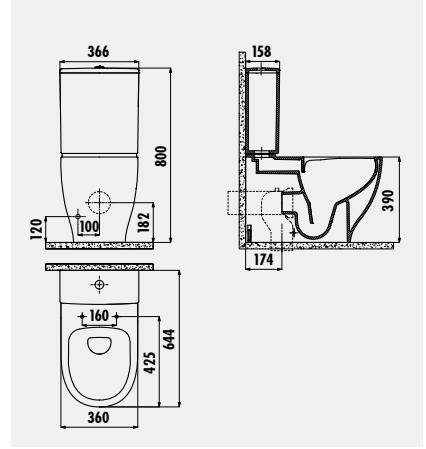

YENİ

GR360 Grande XXL
Duvara Dayalı Klozet

GR410 Grande Rezervuar

KC3661 Grande Duroplast
Amortisörlü
Klozet Kapağı

Palet Adedi: Klozet 12 · Rezervuar 50 · Koli Adedi: Klozet Kapağı 4
Ürün Ağırlığı: Klozet 44,8 kg · Rezervuar 18,8 kg · Klozet Kapağı 3,33 kg

Taharet ve iç takım için sadece gizli bağlantı yapılabilir, yandan bağlantı yapılamaz.