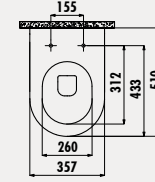

FE322.00400

Free Rim-Off Entegre Taharet
Musluklu Asma Klozet
(Sadece soğuk su bağlantılı)

FE322.00500

Free Rim-Off Entegre Taharet
Musluklu Asma Klozet
(Sıcak-soğuk su bağlantılı)

KC4080.01

Duck Duroplast
Amortisörlü Klozet Kapağı

Palet Adedi: Klozet 24 - Koli Adedi: Klozet Kapağı 10
Ürün Ağırlığı: Klozet 25,5 kg - Klozet Kapağı 2,5 kg

Taharet için sadece gizli bağlantı yapılabilir, yandan bağlantı yapılamaz.

Creavit gömme rezervuarlar ile kullanılması tavsiye edilir.

YENİ

FE320.60000

Free Asma Klozet
- Antrasit Mat

KC4080.ANM

Duck Duroplast
Amortisörlü Klozet Kapağı
- Antrasit Mat

Palet Adedi: Klozet 24 - Koli Adedi: Klozet Kapağı 10
Ürün Ağırlığı: Klozet 25,5 kg - Klozet Kapağı 2,5 kg

Taharet için sadece gizli bağlantı yapılabilir, yandan bağlantı yapılamaz.

YENİ

FE320.F0000

Free Asma Klozet
- Cappuccino Mat

KC4080.CCM

Duck Duroplast
Amortisörlü Klozet Kapağı
- Cappuccino Mat

Palet Adedi: Klozet 24 - Koli Adedi: Klozet Kapağı 10
Ürün Ağırlığı: Klozet 25,5 kg - Klozet Kapağı 2,5 kg

Taharet için sadece gizli bağlantı yapılabilir, yandan bağlantı yapılamaz.

YENİ

FE320.20000

Free Asma Klozet
- Basalt Mat

KC4080.CBM

Duck Duroplast
Amortisörlü Klozet Kapağı
- Basalt Mat

Palet Adedi: Klozet 24 - Koli Adedi: Klozet Kapağı 10
Ürün Ağırlığı: Klozet 25,5 kg - Klozet Kapağı 2,5 kg

Taharet için sadece gizli bağlantı yapılabilir, yandan bağlantı yapılamaz.