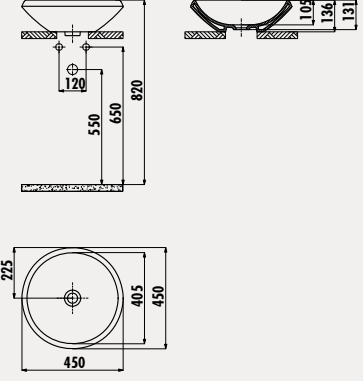

Palet Adedi: Lavabo 30 - Ürün Ağırlığı: Lavabo 10,5 kg

DOĞA DOGRU

**MN045.00030** Mono Damask Gold  
45 cm Setüstü Lavabo

Palet Adedi: Lavabo 30 · Ürün Ağırlığı: Lavabo 10,5 kg

**MN045.00040** Mono Ottoman Gold  
45 cm Setüstü Lavabo