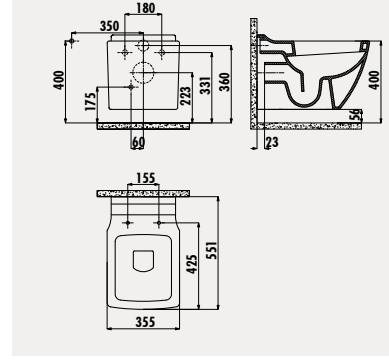

TP324

Trend Asma Klozet

KC3621

Trend Duroplast
Amortisörlü Klozet Kapağı

Palet Adedi: Klozet 12 · Koli Adedi: Klozet Kapağı 10
Ürün Ağırlığı: Klozet 32 kg · Klozet Kapağı 2,65 kg

SR320

Sorti Asma Klozet

KC3181

Sorti Duroplast
Amortisörlü Klozet Kapağı

Palet Adedi: Klozet 18 · Koli Adedi: Klozet Kapağı 10
Ürün Ağırlığı: Klozet 25,22 kg · Klozet Kapağı 2,5 kg

ÖNEMLİ
Bu ürün için iki farklı bağlantı aralığı mevcuttur.
180 & 230

TP328

Patera Asma Klozet

KC3131

Amasra Duroplast
Amortisörlü Klozet Kapağı

Palet Adedi: Klozet 18 · Koli Adedi: Klozet Kapağı 10
Ürün Ağırlığı: Klozet 28,7 kg · Klozet Kapağı 2,5 kg

ÖNEMLİ
Bu ürün için iki farklı bağlantı aralığı mevcuttur.
180 & 230

MO320

Moon Asma Klozet

KC4080.01

Duck Duroplast
Amortisörlü Klozet Kapağı

Palet Adedi: Klozet 18 · Koli Adedi: Klozet Kapağı 10
Ürün Ağırlığı: Klozet 23,5 kg · Klozet Kapağı 2,5 kg

TP326

Tetra Asma Klozet

KC3181

Sorti Duroplast
Amortisörlü Klozet Kapağı

Palet Adedi: Klozet 16 · Koli Adedi: Klozet Kapağı 10
Ürün Ağırlığı: Klozet 26,3 kg · Klozet Kapağı 2,5 kg

ÖNEMLİ
Bu ürün için iki farklı bağlantı aralığı mevcuttur.
180 & 230