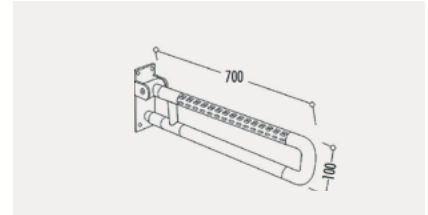

Hareketli Tutunma Barı  
(Lavabo ve Klozet)

Koli Adedi: 10 · Ürün Ağırlığı: 2,5 kg

AlSi 304 Kalite Paslanmaz

**TB302**

Hareketli Tutunma Barı

Koli Adedi: 10 · Ürün Ağırlığı: 2,8 kg

Antibakteriyel Naylon Kaplama