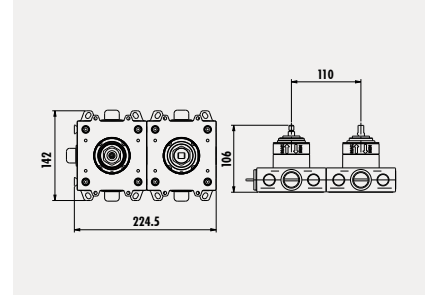

Ankastre Duş Armatürü

- 3 yönlü (Sıva altı)
- Uzun ömürlü 35mm seramik kartuş

Koli Adedi : 8 · Ürün Ağırlığı : 4,42 kg

Sıva altı parçaları birlikte verilir.