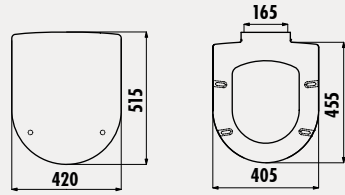

YENİ

KC5151

Solo Duroplast Amortisörlü Klozet Kapağı

Ürün Ağırlığı: Klozet Kapağı 2,6 kg