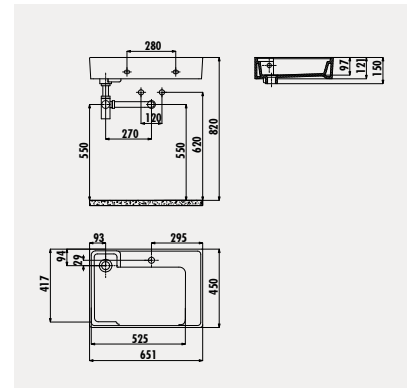

GM045

Geom 45 cm
Setüstü Lavabo

Palet Adedi: Lavabo 30 • Ürün Ağırlığı: Lavabo 10,2 kg

Sifon Renk Seçenekleri

AP080

Aqua Pura 80 cm Lavabo

AP080-H

Aqua Pura Havluluk [Paslanmaz Çelik]

AP080-A

Aqua Pura Ayna

Palet Adedi: Lavabo 14 • Ürün Ağırlığı: Lavabo 16,4 kg

AR065

Arya 65 cm Lavabo

Palet Adedi: Lavabo 20 • Ürün Ağırlığı: Lavabo 18,3 kg