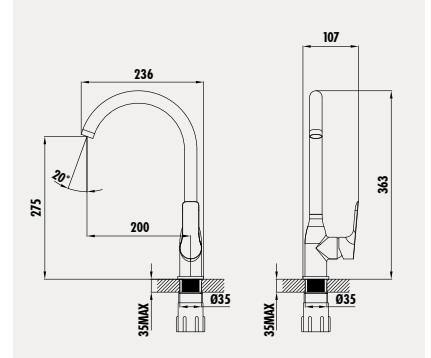

Pure Mutfak Armatürü
- Çıkış ucu uzunluğu 236 mm
- Çıkış ucu yüksekliği 275 mm
- Uzun Ömürlü 35 mm Seramik Kartuş [Ayaksız]
- Döner borulu

Koli Adedi: 6 - Ürün Ağırlığı: 1,90 kg