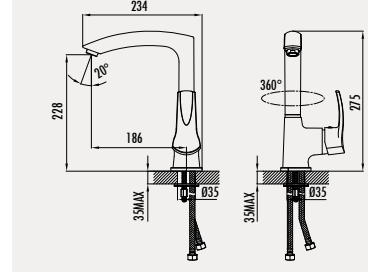

#### Mutfak Armatürü

- Çıkış ucu uzunluğu 186 mm
- Uzun ömürlü 40 mm Seramik Kartuş
- Döner borulu

Koli Adedi: 8 - Ürün Ağırlığı: 2,57 kg

**DM8501**