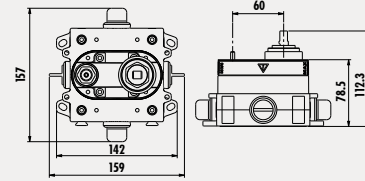

Ankastre Duş Sistemleri

2 Yollu Kare Ankastre Duş Seti

Bu ürün tek su çıkışlı olarak kullanılamaz, mutlaka çift su çıkışlı olarak kullanılmalıdır.

DSA2000

Ankastre Duş Armatürü
- 2 yönlü (Sıva altı)
- Uzun ömürlü 35mm seramik kartuş

Koli Adedi : 8 · Ürün Ağırlığı : 4,42 kg

DSU2002

Ankastre Duş Armatürü Tamamlayıcıları
- 2 yönlü (Sıva üstü)

Koli Adedi : 20 · Ürün Ağırlığı : 0,76 kg

Sıva üstü parçaları birlikte verilir.

2 Yollu Ankastre Duş Seti'ni kullanabilmek için, tüm parçaların eksiksiz olması gerekmektedir.