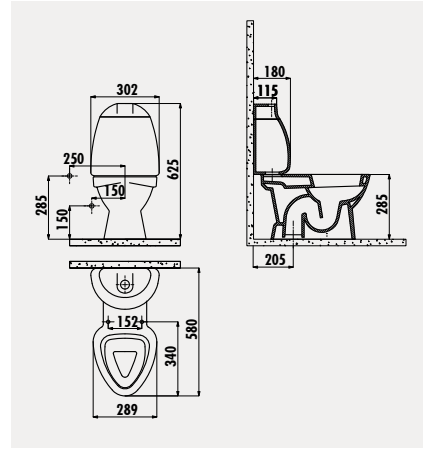

CK400.000FO Çocuk Rezervuar (Gövde+Kapak) - Dekorlu

IT1025 Çocuk Rezervuar Çift Basmalı İç Takım

KC3041.OF Çocuk Duroplast Metal Menteşeli Desenli Klozet Kapağı

Koli Adedi: Klozet 1 · Klozet Kapağı 10 · İç Takım 10

Ürün Ağırlığı: Klozet 12,9 kg · Rezervuar 8 kg · Klozet Kapağı 1,54 kg · İç Takım 0,8 kg

CK310.000FO Çocuk Arkadan Çıkışlı Klozet Dekorlu