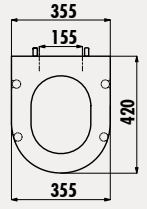

KC3131.K0

Amasra Duroplast Amortisörlü
Klozet Kapağı - Kırmızı

KC3031.K0

Amasra Duroplast Metal Menteşeli
Klozet Kapağı - Kırmızı

Koli Adedi: Klozet Kapağı 10 • Ürün Ağırlığı: Klozet Kapağı 2,25 kg