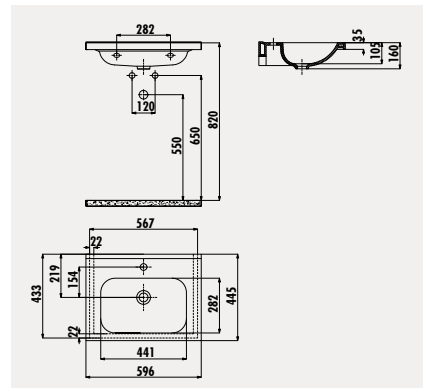

Palet Adedi: Lavabo 16 • Ürün Ağırlığı: Lavabo 21 kg

**ID070** İdeal 45x70 cm Lavabo

Palet Adedi: Lavabo 16 • Ürün Ağırlığı: Lavabo 16,9 kg

**ID060** İdeal 45x60 cm Lavabo

Palet Adedi: Lavabo 28 • Ürün Ağırlığı: Lavabo 16 kg