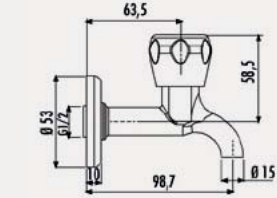

Koli Adedi: 25 - Ürün Ağırlığı: 0,28 kg

**T405C** | Çamaşır Musluğu 1/2'' - 3/4'' (Krom)

Koli Adedi: 30 - Ürün Ağırlığı: 0,28 kg

**JK001** | Aç - Kapa Ara Musluk (Krom)  
1/2'' - 3/8''

Koli Adedi: 100 - Ürün Ağırlığı: 0,18 kg