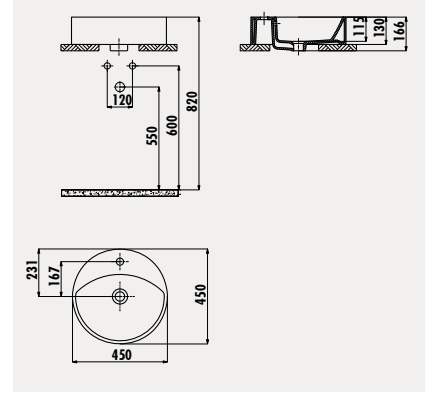

MN145

Mina Ø 45 cm
Setüstü Lavabo

Palet Adedi: Lavabo 30 • Ürün Ağırlığı: Lavabo 14,1 kg

YENİ

MN165

Mina 40x65 cm Lavabo

Palet Adedi: Lavabo 20 • Ürün Ağırlığı: Lavabo 14,66 kg