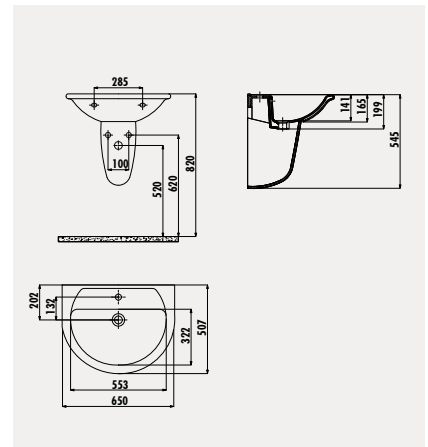

SL165 Selin 50x65 cm Lavabo

SL260 Selin Yarım Ayak

Palet Adedi: Lavabo 20 · Yarım Ayak 40 · Ürün Ağırlığı: Lavabo 19 kg · Yarım Ayak 8,1 kg