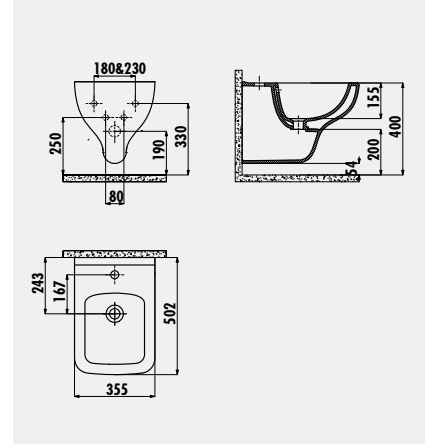

BN510

Bene Asma Bide

Palet Adedi: Bide 18 - Ürün Ağırlığı: Bide 17,7 kg

ÖNEMLİ
Bu ürün için iki farklı bağlantı aralığı mevcuttur.
180 & 230

SD500

Sedef Bide

Palet Adedi: Bide 18 - Ürün Ağırlığı: Bide 23 kg