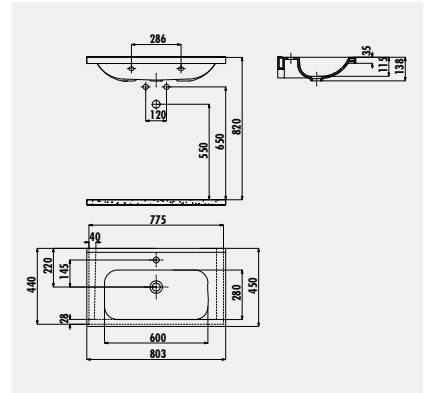

ID100 İdeal 45x100 cm Lavabo

Palet Adedi: Lavabo 12 • Ürün Ağırlığı: Lavabo 26,3 kg

ID090 İdeal 45x90 cm Lavabo

Palet Adedi: Lavabo 14 • Ürün Ağırlığı: Lavabo 23,2 kg

ID080 İdeal 45x80 cm Lavabo

Palet Adedi: Lavabo 16 • Ürün Ağırlığı: Lavabo 21 kg

ID070 İdeal 45x70 cm Lavabo

Palet Adedi: Lavabo 16 • Ürün Ağırlığı: Lavabo 16,9 kg

ID060 İdeal 45x60 cm Lavabo

Palet Adedi: Lavabo 28 • Ürün Ağırlığı: Lavabo 16 kg