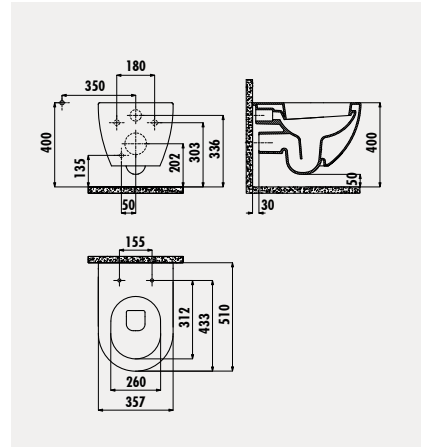

**FE320**

Free Asma Klozet

**KC4080.01**

Duck Duroplast  
Amortisörlü Klozet Kapağı

Palet Adedi: Klozet 24 · Koli Adedi: Klozet Kapağı 10  
Ürün Ağırlığı: Klozet 25,5 kg · Klozet Kapağı 2,5 kg

Taharet için sadece gizli bağlantı yapılabilir, yandan bağlantı yapılamaz.