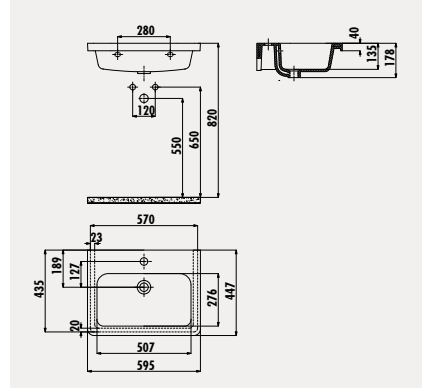

**IP080** İpek 45x80 cm Lavabo

Palet Adedi: Lavabo 14 • Ürün Ağırlığı: Lavabo 22,3 kg

**IP070** İpek 45x70 cm Lavabo

Palet Adedi: Lavabo 16 • Ürün Ağırlığı: Lavabo 20,3 kg

**IP060** İpek 45x60 cm Lavabo

Palet Adedi: Lavabo 20 • Ürün Ağırlığı: Lavabo 17,1 kg