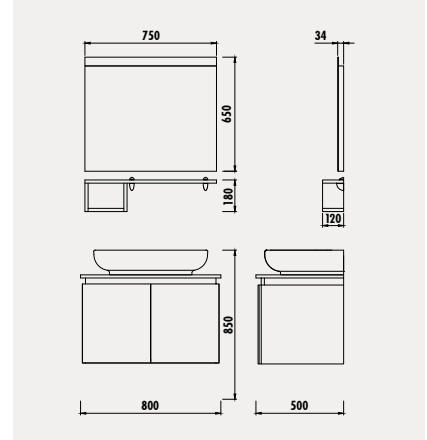

YAVUŞ KAPAMA
KAPAK

DOKUNMATİK
LED AYDINLATMA

SİK & DAYANIKLI
LAKE
KAPLAMA