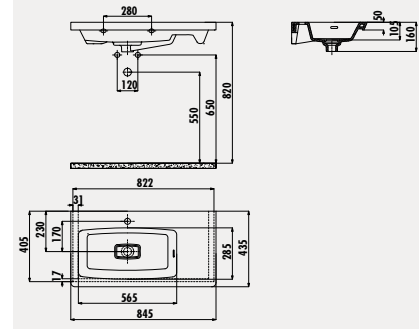

**MY100** | Memory 100 cm Lavabo

Palet Adedi: Lavabo 12 - Ürün Ağırlığı: Lavabo 23,2 kg

**MY085** | Memory 85 cm Lavabo

Palet Adedi: Lavabo 14 - Ürün Ağırlığı: Lavabo 19,8 kg

**MY060** | Memory 60 cm Lavabo