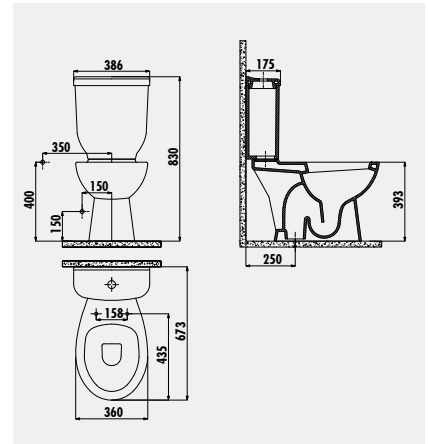

SD300	Sedef Alttan Çıkışlı Klozet
SD410	Sedef Rezervuar (Gövde+Kapak)
KC4020	Çınar Duroplast Amortisörlü Klozet Kapağı

Palet Adedi: Klozet 15 · Rezervuar 45 · Klozet Kapağı 10
Ürün Ağırlığı: Klozet 22,2 kg · Rezervuar 13,3 kg · Klozet Kapağı 2,8 kg