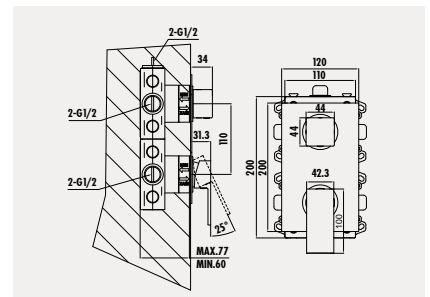

Ankastre Duş Armatürü Tamamlayıcıları

- 3 yönlü (Sıva üstü)

Koli Adedi : 20 · Ürün Ağırlığı : 0,81 kg

Sıva üstü parçaları birlikte verilir.