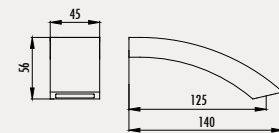

Yatay Uzun Duş Armatürü (Gaga)

- Çıkış ucu uzunluğu 140 mm
- Ankastre banyo ve lavabo bataryasında su çıkış borusu

Koli Adedi: 50 - Ürün Ağırlığı: 0,6 kg