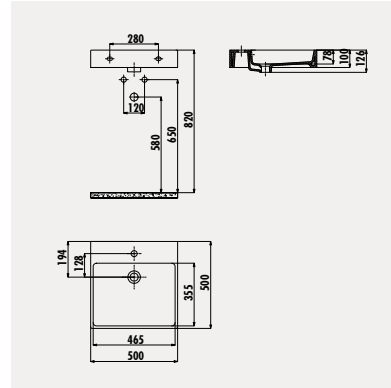

NX270

Next 50x70 cm Setüstü
Düz Kare Lavabo

Palet Adedi: Lavabo 16 • Ürün Ağırlığı: Lavabo 24,8 kg

NX260

Next 50x60 cm Setüstü
Düz Kare L avabo

Palet Adedi: Lavabo 20 • Ürün Ağırlığı: Lavabo 20,6 kg

NX256

Next 50x50 cm Setüstü
Düz Kare Lavabo

Palet Adedi: Lavabo 20 • Ürün Ağırlığı: Lavabo 18,2 kg

NX255

Next 50x50 cm Setüstü
Düz Kare Lavabo

Palet Adedi: Lavabo 32 • Ürün Ağırlığı: Lavabo 14,9 kg

NX242

Next 40x50 cm Setüstü
Düz Kare Lavabo

NX242-H

Next 40x50 cm Montaj Aparatlı
Havluluk

Palet Adedi: Lavabo 36 • Ürün Ağırlığı: Lavabo 12,7 kg • Lavabo+Havluluk 13,64 kg