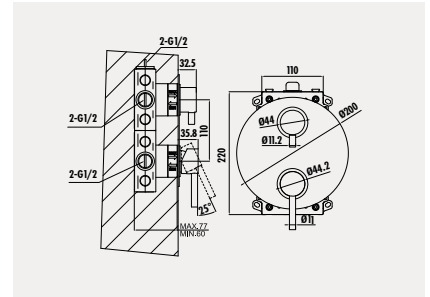

Ankastre Duş Armatürü Tamamlayıcıları

- 3 yönlü (Sıva üstü)

Koli Adedi : 20 · Ürün Ağırlığı : 1,04 kg

Sıva üstü parçaları birlikte verilir.