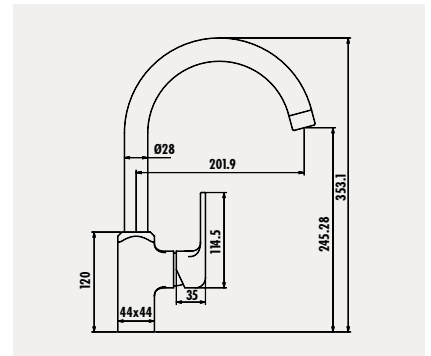

Slope Mutfak Armatürü
- Çıkış ucu uzunluğu 235 mm
- Çıkış ucu yüksekliği 343 mm
- Uzun Ömürlü 35 mm Seramik Kartuş [Ayaksız]
- Döner borulu

Koli Adedi: 8 - Ürün Ağırlığı: 1,62 kg

Nero Mutfak Armatürü
- Çıkış ucu uzunluğu 236 mm
- Çıkış ucu yüksekliği 275 mm
- Uzun Ömürlü 35 mm Seramik Kartuş [Ayaksız]
- Döner borulu

Koli Adedi: 6 - Ürün Ağırlığı: 1,52 kg

Pure Mutfak Armatürü
- Çıkış ucu uzunluğu 236 mm
- Çıkış ucu yüksekliği 275 mm
- Uzun Ömürlü 35 mm Seramik Kartuş [Ayaksız]
- Döner borulu

Koli Adedi: 6 - Ürün Ağırlığı: 1,90 kg

Faye Mutfak Armatürü
- Çıkış ucu uzunluğu 202 mm
- Çıkış ucu yüksekliği 316 mm
- Uzun Ömürlü 35 mm Seramik Kartuş [Ayaksız]

Koli Adedi: 8 - Ürün Ağırlığı: 2,20 kg

City Mutfak Armatürü
- Çıkış ucu uzunluğu 201,9 mm
- Çıkış ucu yüksekliği 245,28 mm
- Uzun Ömürlü Seramik 2 kademeli 35 mm Ayaksız Kartuş

Koli Adedi: 8 - Ürün Ağırlığı: 2,35 kg