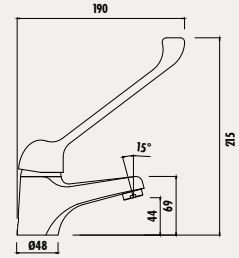

HM1106

Bedensel Engelli Aplike Lavabo Armatürü

- Uzun ömürlü 40 mm seramik kartuş
- Çıkış ucu uzunluğu 200 mm.
- Kolay kontrol için uzun ve ergonomik kumanda kolu
- Döner borulu
- Su debi değeri 8lt/dk
- İdeal çalışma basıncı 3-4 bar

Koli Adedi: 8 - Ürün Ağırlığı: 1,023 kg