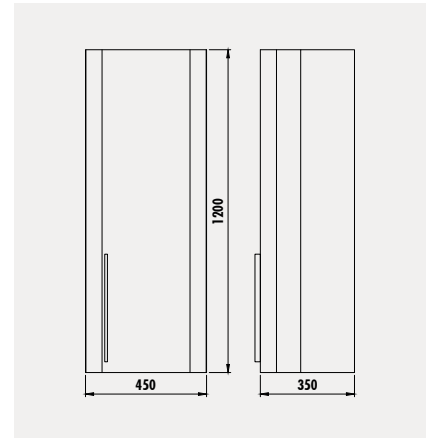

ANGEL 120 TAKIM

YENİ

AL0120.01.PZK

Angel Alt Modül + Paslanmaz Krom Raf
[1200x850x500 mm] [GxYxD]

AL4001.01.PZ

Angel Led Ayna Palazzo
[910x490x42 mm] [GxYxD]

Uyumlu Lavabo: UL060 Materyal: Gövde & Kapak: Lake

YENİ

AL2120.00.PZ

Angel Boy Dolabı
[450x1200x350 mm] [GxYxD]