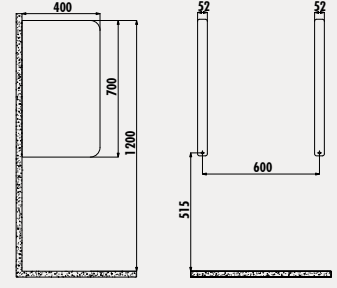

TP690

Pisuar Ara Bölme

Palet Adedi: 28 • Koli Adedi: 2 • Ürün Ağırlığı: Ara Bölme 13,7 kg

TP660

Pisuar Ara Bölme

Palet Adedi: Ara Bölme 24 • Ürün Ağırlığı: Ara Bölme 9,3 kg