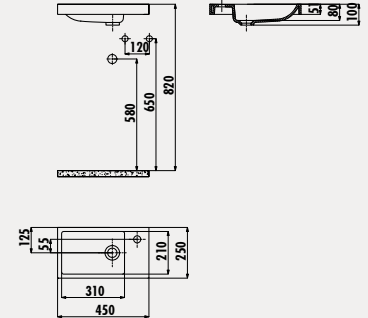

TP027

Elmas 33x53 cm Lavabo

Palet Adedi: Lavabo 54 · Ürün Ağırlığı: Lavabo 11,6 kg

TP026

Elmas 30x50 cm Lavabo

Palet Adedi: Lavabo 84 · Ürün Ağırlığı: Lavabo 8 kg

TP025

Elmas 25x45 cm Lavabo

Palet Adedi: Lavabo 80 · Ürün Ağırlığı: Lavabo 6,6 kg