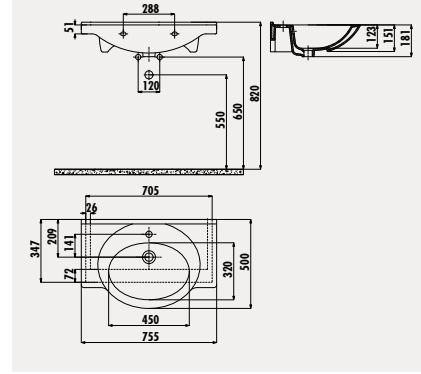

**ET095**

Etol 95 cm Lavabo

Palet Adedi: Lavabo 12 - Ürün Ağırlığı: Lavabo 25 kg

**ET085**

Etol 85 cm Lavabo

Palet Adedi: Lavabo 14 - Ürün Ağırlığı: Lavabo 23,7 kg

**ET075** | Etol 75 cm Lavabo

Palet Adedi: Lavabo 16 • Ağırlık: Lavabo 20,9 kg