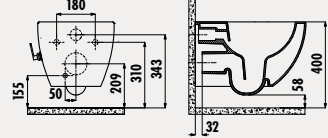

KC4080.01

Duck Duroplast Amortisörlü Klozet Kapağı

Palet Adedi: Klozet 24 - Koli Adedi: Klozet Kapağı 10  
 Ürün Ağırlığı: Klozet 25,5 kg - Klozet Kapağı 2,5 kg

Taharet için sadece gizli bağlantı yapılabilir, yandan bağlantı yapılamaz.