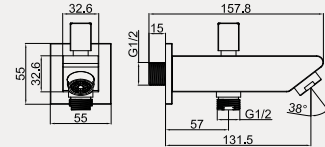

A02

Duş Çıkışı

- Çıkış ucu uzunluğu 183 mm
- G1/2" bağlantılı

Koli Adedi : 50 - Ürün Ağırlığı : 0,26 kg