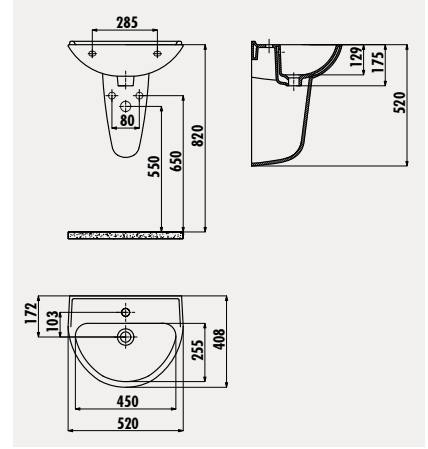

TP155 40x50 cm Lavabo

SD260 Yarım Ayak

SD265 Yarım Ayak

Palet Adedi: Lavabo 28 · SD260 Yarım Ayak 40 · SD265 Yarım Ayak 40
Ürün Ağırlığı: Lavabo 12,6 kg · SD260 Yarım Ayak 6,7 kg · SD265 Yarım Ayak 6,1 kg