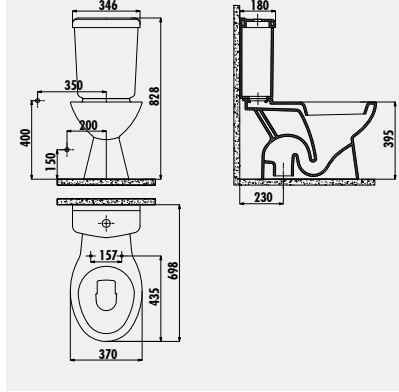

# Ayaklı Klozet & Rezervuar

**PA300** Pitta Alttan Çıkışlı Klozet

**PA410** Pitta Rezervuar (Gövde+Kapak)

**KC4020** Çınar Duroplast  
Amortisörlü Klozet Kapağı

Palet Adedi: Klozet 15 · Rezervuar 45 · Klozet Kapağı 10  
Ürün Ağırlığı: Klozet 22,1 kg · Rezervuar 12,4 kg · Klozet Kapağı 2,8 kg