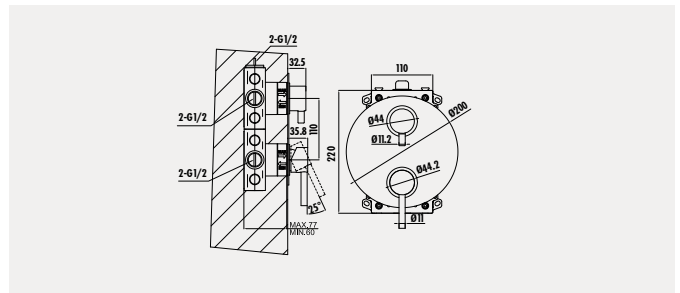

Koli Adedi : 20 · Ürün Ağırlığı : 1,04 kg

Sıva üstü parçaları birlikte verilir.

3 Yollu Ankastre Duş Seti'ni kullanabilmek için, tüm parçaların eksiksiz olması gerekmektedir.

A13

**Dikey Uzun Duş Dirseği**  
- Çıkış ucu uzunluğu 500 mm  
- G1/2" bağlantılı