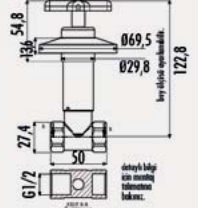

AC90L

AÇ - Kapa Ara Kesme Valfi
1/2" - 1/2" (Krom)

Koli Adedi: 32 - Ürün Ağırlığı: 0,48 kg