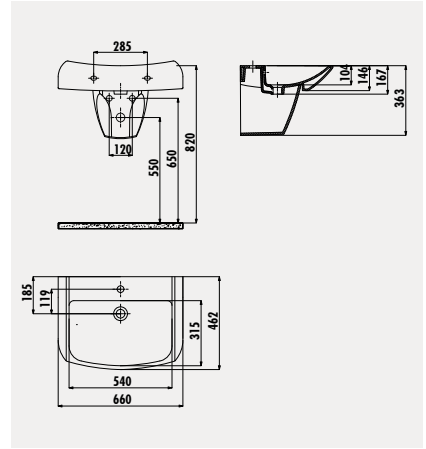

BL065

Bull 50x65 cm Lavabo

BL260

Bull Yarım Ayak

Palet Adedi: Lavabo 20 · Yarım Ayak 20 · Ürün Ağırlığı: Lavabo 18,8 kg · Yarım Ayak 7,6 kg