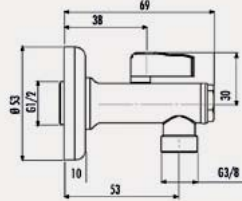

AC70G

AÇ - Kapa Ara Kesme Valfi
1/2" -1/2" (Altın)

Koli Adedi: 32 - Ürün Ağırlığı: 0,43 kg