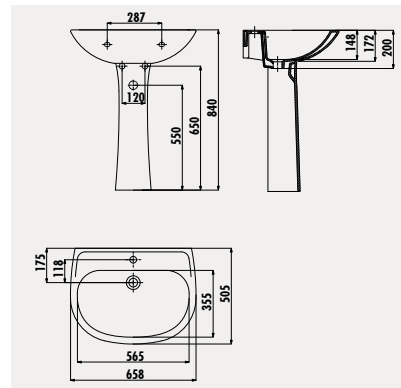

Palet Adedi: Lavabo 45 · Tam Ayak 80 · Ürün Ağırlığı: Lavabo 11,7 kg · Tam Ayak 9,2 kg

SD065 Sedef 50x65 cm Lavabo

SD250 Sedef Tam Ayak

SD251 Sedef Kısa Tam Ayak

Palet Adedi: Lavabo 20 · Tam Ayak 40 · Kısa Tam Ayak 40  
Ürün Ağırlığı: Lavabo 18 kg · Tam Ayak 9,8 kg · Kısa Tam Ayak 8,6 kg