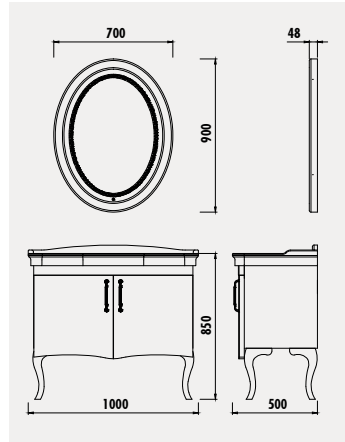

AN0100.01.SB

Antik 100 cm Alt Modül
(1000x850x500 mm) [GxYxD]

AN4070.01.SS

Antik 70 cm LED Ayna - Siyah
(700x900x48 mm) [GxYxD]

AN0080.01.SB

Antik 80 cm Alt Modül
(800x850x500 mm) [GxYxD]

AN4070.01.SS

Antik 70 cm LED Ayna - Siyah
(700x900x48 mm) [GxYxD]

Uyumlu Lavabo: AN100 ve AN080 Materyal: Gövde & Kapak: Lake

ANTİK 100 TAKIM