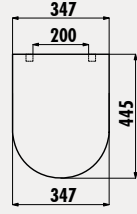

KC3131.K0

Amasra Duroplast Amortisörlü
Klozet Kapağı - Kırmızı

KC3031.K0

Amasra Duroplast Metal Menteşeli
Klozet Kapağı - Kırmızı

Koli Adedi: Klozet Kapağı 10 • Ürün Ağırlığı: Klozet Kapağı 2,25 kg