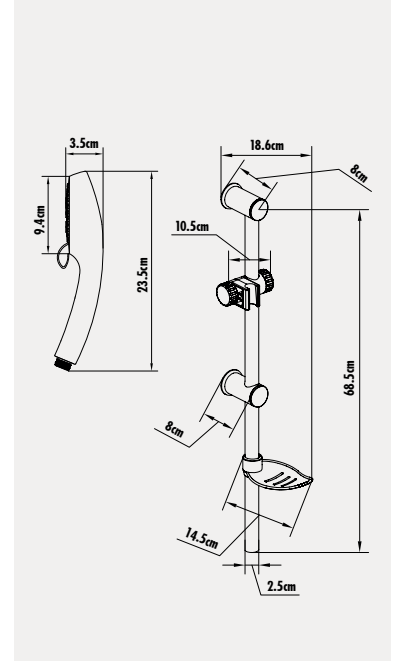

SH415

Sürgülü Duş Sistemi

- Sıva üstü montaj
- Paslanmaz duş dirseği gövdesi
- 5 fonksiyon el duşu
- Duş bataryasına bağlantı sağlayan çift kenetli spiral
- 150 cm el duşuna bağlantılı, çift kenetli spiral
- Duş kancası ile birlikte gövdeye monte sabunluk
- Ayarlanabilir duş kancası

Koli Adedi: 25 - Ürün Ağırlığı: 1,08 kg

Aplike banyo ve duş bataryalarıyla birlikte kullanılabilir. Duş bataryaları dahil değildir.