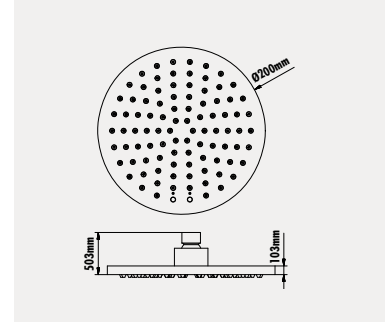

SH320

Su Tasarruflu Tepe Duşu

- Kireç önleyicili kolay temizlenebilir silikon uçlar
- Ø 200 mm

Koli Adedi: 40 - Ürün Ağırlığı: 0,43 kg