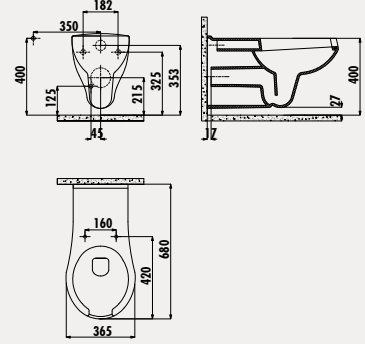

SM320

Slim Asma Klozet

KC4050

Slim Amortisörlü Klozet Kapağı

Palet Adedi: Klozet 18 · Koli Adedi: Klozet Kapağı 5
Ürün Ağırlığı: Klozet 21,6 kg · Klozet Kapağı 3,59 kg

Taharet için sadece gizli bağlantı yapılabilir, yandan bağlantı yapılamaz.