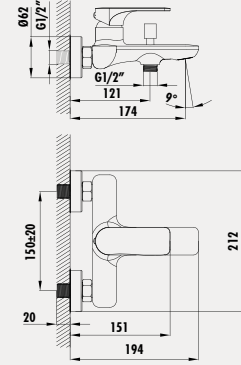

YENİ

FY1500

Faye Lavabo Armatürü

- Çıkış ucu uzunluğu 116 mm
- Çıkış ucu yüksekliği 97 mm
- Uzun Ömürlü Seramik 35 mm Ayaklı Kartuş

Koli Adedi: 8 - Ürün Ağırlığı: 1,66 kg

YENİ

FY2500

Faye Banyo Armatürü

- Çıkış ucu uzunluğu 174 mm
- Uzun Ömürlü Seramik 35 mm Ayaksız Kartuş

Koli Adedi: 8 - Ürün Ağırlığı: 2,80 kg

YENİ

FY8500

Faye Mutfak Armatürü

- Çıkış ucu uzunluğu 202 mm
- Çıkış ucu yüksekliği 316 mm
- Uzun Ömürlü 35 mm Seramik Kartuş (Ayaksız)

Koli Adedi: 8 - Ürün Ağırlığı: 2,20 kg