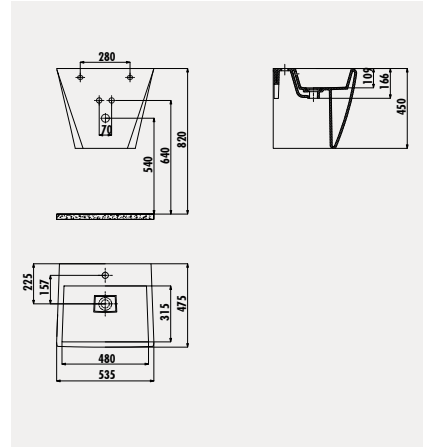

YENİ

CL084.00100 | Spiral Monoblok Lavabo
- Armatür Deliksiz

Koli Adedi: Lavabo 1 · Ürün Ağırlığı: Lavabo 35,8 kg

YENİ

Koli Adedi: Lavabo 1 · Ürün Ağırlığı: Lavabo 35,7 kg

Koli Adedi: Lavabo 1 · Ürün Ağırlığı: Lavabo 35,5 kg