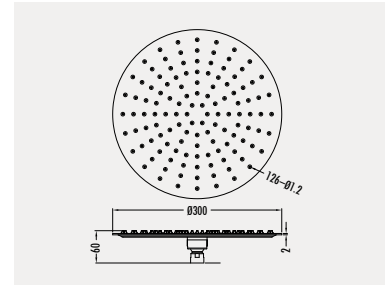

SH5010

1. **Paslanmaz Tepe Duşu**
2. Kare
   - Kireç önleyicili kolay temizlenebilir silikon uçlar
   - 550x230 mm

Koli Adedi: 5 - Ürün Ağırlığı: 3,325 kg