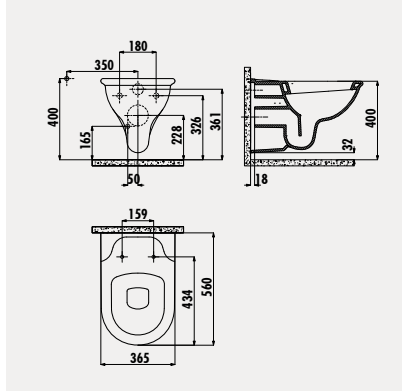

SL320 Selin Asma Klozet

KC3191 Tefen Duroplast Amortisörlü Klozet Kapağı

Palet Adedi: Klozet 18 · Koli Adedi: Klozet Kapağı 10
Ürün Ağırlığı: Klozet 21,2 kg · Klozet Kapağı 2,52 kg