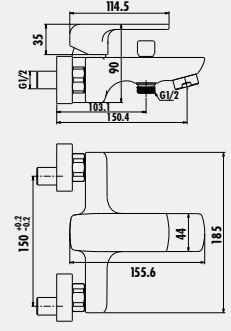

City Banyo Armatürü

- Çıkış ucu uzunluğu 150,4 mm
- Uzun ömürlü 2 kademeli 35 mm Seramik Kartuş

Koli Adedi: 8 - Ürün Ağırlığı: 1,83 kg