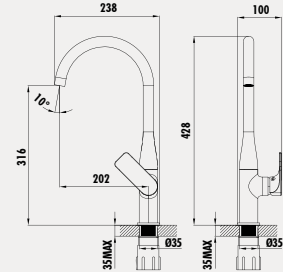

YENİ

FY1500

Faye Lavabo Armatürü

- Çıkış ucu uzunluğu 116 mm
- Çıkış ucu yüksekliği 97 mm
- Uzun Ömürlü Seramik 35 mm Ayaklı Kartuş

Koli Adedi: 8 - Ürün Ağırlığı: 1,66 kg

YENİ

FY2500

Faye Banyo Armatürü

- Çıkış ucu uzunluğu 174 mm
- Uzun Ömürlü Seramik 35 mm Ayaksız Kartuş

Koli Adedi: 8 - Ürün Ağırlığı: 2,80 kg

YENİ

FY8500

Faye Mutfak Armatürü

- Çıkış ucu uzunluğu 202 mm
- Çıkış ucu yüksekliği 316 mm
- Uzun Ömürlü 35 mm Seramik Kartuş (Ayaksız)

Koli Adedi: 8 - Ürün Ağırlığı: 2,20 kg