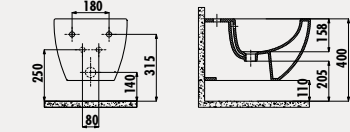

FE350

Free Duvara Dayalı Klozet

KC4080.01

Duck Duroplast Amortisörlü Klozet Kapağı

Palet Adedi: Klozet 14 - Koli Adedi: Klozet Kapağı 10
Ürün Ağırlığı: Klozet 31,2 kg - Klozet Kapağı 2,5 kg

Taharet için sadece gizli bağlantı yapılabilir, yandan bağlantı yapılamaz.