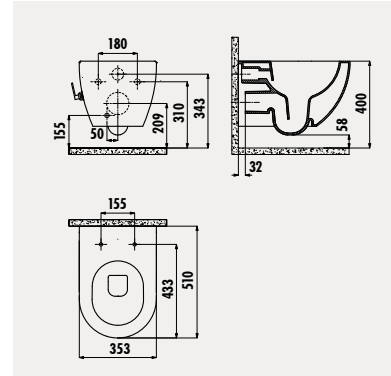

KC4080.01

Duck Duroplast  
Amortisörlü Klozet Kapağı

Palet Adedi: Klozet 24 · Koli Adedi: Klozet Kapağı 10  
Ürün Ağırlığı: Klozet 25,5 kg · Klozet Kapağı 2,5 kg

Taharet için sadece gizli bağlantı yapılabilir, yandan bağlantı yapılamaz.