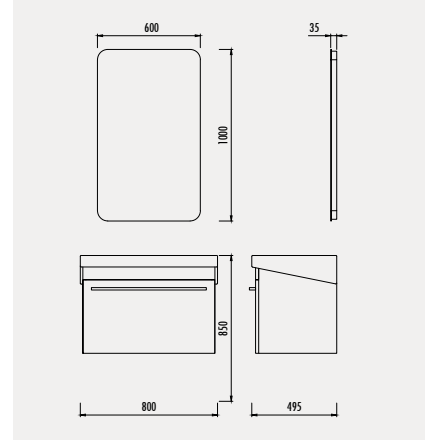

## EPIC 80 TAKIM

EP0080

Epic 80 cm Alt Modül  
[800x850x495 mm] [GxYxD]

EP1080

Epic 80 cm LED Ayna  
[600x1000x35] [GxYxD]

Uyumlu Lavabo: EP080 Materyal: Gövde&amp;Kapak: MDF LAM

EP2131

Epic Boy Dolabı  
[350x1300x320 mm] [GxYxD]