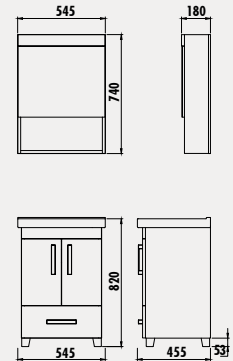

SA1055

Star 55 cm Üst Modül
[545x740x180mm] [GxYxD]

Uyumlu Lavabo: TF155 Materyal: Gövde&Kapak: MDF LAM