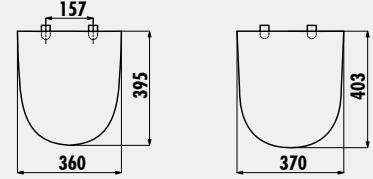

KC2010
KC2030

Polyester Metal Menteşeli
Klozet Kapađı

Koli Adedi: Klozet Kapađı 10 • Ürün Ađırlıđı: Klozet Kapađı 3 kg