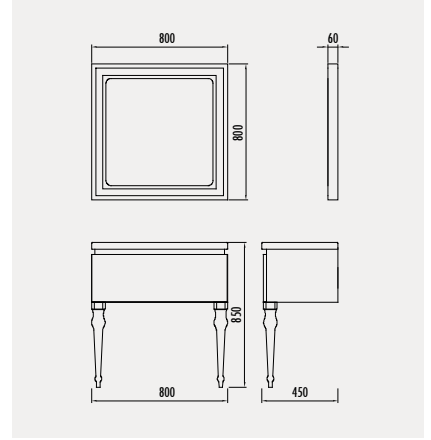

AR0085

Art 85 cm Alt Modül
(800X850X450 mm) [GxYxD]

AR4001

Art 80 cm LED Ayna
(800x800x60 mm) [GxYxD]

Uyumlu Lavabo: İPO80 Materyal: Gövde & Kapak: Lake