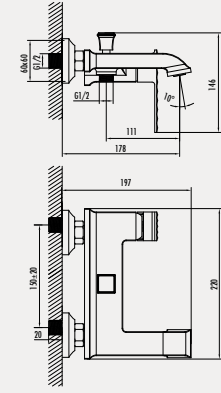

DM8501

Diamond Mutfak Armatürü

- Çıkış ucu uzunluğu 192 mm
- Çıkış ucu yüksekliği 228 mm
- Uzun ömürlü 25 mm Seramik Kartuş
- Döner borulu

Koli Adedi: 6 - Ürün Ağırlığı: 2,14 kg