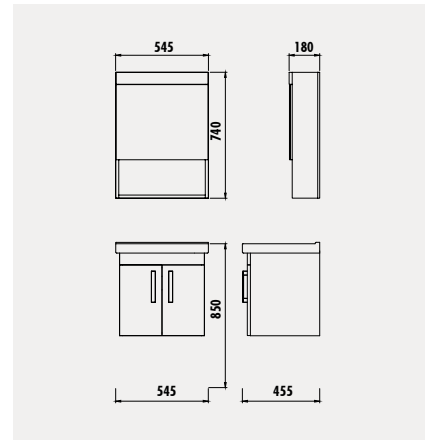

AS0055

Asma Star 55 cm Alt Modül
[545x850x455 mm] [GxYxD]

SA1055

Star 55 cm Üst Modül
[545x740x180mm] [GxYxD]

Uyumlu Lavabo: TF155 Materyal: Gövde&Kapak: MDF LAM