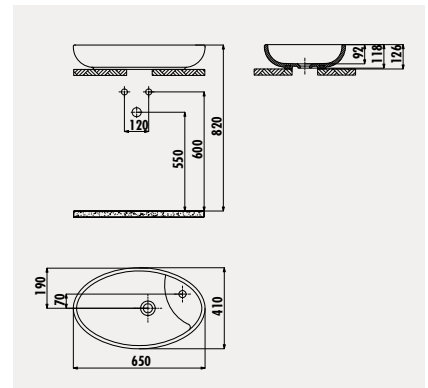

MN065

Mina 65 cm
Setüstü Lavabo

Palet Adedi: Lavabo 28 • Ürün Ağırlığı: Lavabo 12,1 kg