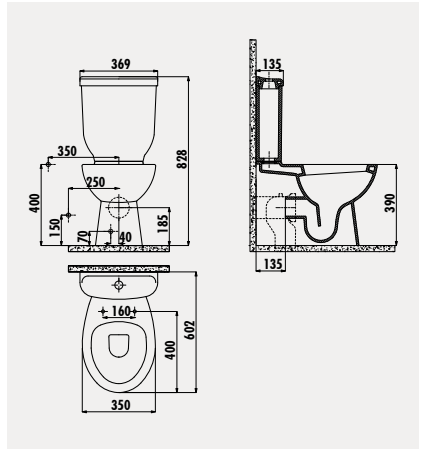

SD310 Sedef Arkadan Çıkışlı Klozet

SD410 Sedef Rezervuar (Gövde+Kapak)

KC4020 Çınar Duroplast Amortisörlü Klozet Kapağı

Palet Adedi: Klozet 15 · Rezervuar 45 · Klozet Kapağı 10
Ürün Ağırlığı: Klozet 22 kg · Rezervuar 13,3 kg · Klozet Kapağı 2,8 kg

SD318.00400 Sedef Entegre Taharet Musluklu 60 cm Duvara Dayalı Klozet

SD420 Sedef Rezervuar (Gövde+Kapak)

KC3151 Gökçebey Duroplast Amortisörlü Klozet Kapağı

Palet Adedi: Klozet 15 · Rezervuar 66 · Koli Adedi: Klozet Kapağı 10
Ürün Ağırlığı: Klozet 24,7 kg · Rezervuar 12 kg · Klozet Kapağı 2,18 kg

SD318 Sedef 60 cm Duvara Dayalı Klozet

SD420 Sedef Rezervuar (Gövde+Kapak)

KC3151 Gökçebey Duroplast Amortisörlü Klozet Kapağı

Palet Adedi: Klozet 16 · Rezervuar 66 · Koli Adedi: Klozet Kapağı 10
Ürün Ağırlığı: Klozet 24,7 kg · Rezervuar 12 kg · Klozet Kapağı 2,18 kg

SD500 Sedef Bide

Palet Adedi: Bide 18 · Ürün Ağırlığı: Bide 23 kg