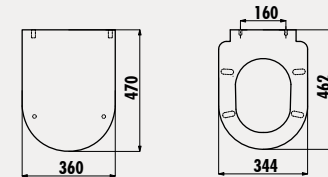

KC5010

Antik Ahşap Amortisörlü Klozet Kapağı

Koli Adedi: Klozet Kapağı 10 • Ürün Ağırlığı: Klozet Kapağı 3,16 kg

YENİ

KC3661.00

Grande Duroplast Amortisörlü Klozet Kapağı

Koli Adedi: Klozet Kapağı 4 • Ürün Ağırlığı: Klozet Kapağı 3,33 kg

YENİ

KC5151

Solo Duroplast Amortisörlü Klozet Kapağı

Ürün Ağırlığı: Klozet Kapağı 2,6 kg

YENİ

KC5141.00

Mare Duroplast Amortisörlü Klozet Kapağı

Ürün Ağırlığı: Klozet Kapağı 2,6 kg

YENİ

KC5030.00

Elegant Duroplast Amortisörlü Klozet Kapağı

Koli Adedi: Klozet Kapağı 5 • Ürün Ağırlığı: Klozet Kapağı 2,9 kg

KC4155

Vitroya Duroplast Amortisörlü Klozet Kapağı

Koli Adedi: Klozet Kapağı 5 • Ürün Ağırlığı: Klozet Kapağı 2,64 kg