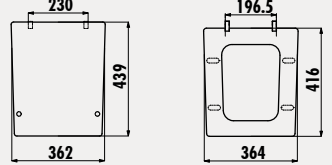

**KC4070**

Bedensel Engelli Duroplast  
Amortisörlü Klozet Kapağı

Koli Adedi: Klozet Kapağı 5 • Ürün Ağırlığı: Klozet Kapağı 2,39 kg

**KC4050**

Slim Amortisörlü  
Klozet Kapağı

Koli Adedi: Klozet Kapağı 5 • Ürün Ağırlığı: Klozet Kapağı 3,59 kg