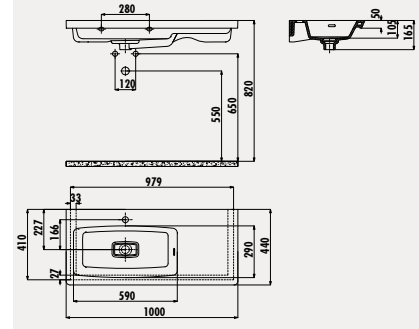

**MY100** | Memory 100 cm Lavabo

Palet Adedi: Lavabo 12 - Ürün Ağırlığı: Lavabo 23,2 kg

**MY085** | Memory 85 cm Lavabo

Palet Adedi: Lavabo 14 - Ürün Ağırlığı: Lavabo 19,8 kg

**MY060** | Memory 60 cm Lavabo