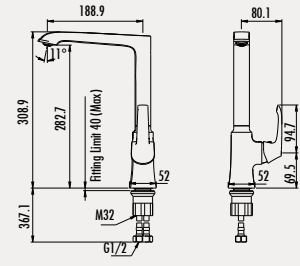

AG1500G

Avangart Lavabo Armatürü - Altın

- Çıkış ucu uzunluğu 123,6 mm
- Çıkış ucu yüksekliği 113,7 mm
- Uzun ömürlü 35 mm Seramik Kartuş (Ayaklı)

Koli Adedi: 8 - Ürün Ağırlığı: 1,35 kg

AG2500G

Avangart Banyo Armatürü - Altın

- Çıkış ucu uzunluğu 180,9 mm
- Uzun ömürlü 35 mm Seramik Kartuş (Ayaklı)

Koli Adedi: 8 - Ürün Ağırlığı: 1,8 kg

AG8500G

Avangart Mutfak Armatürü - Altın

- Çıkış ucu uzunluğu 188,9 mm
- Çıkış ucu yüksekliği 282,7 mm
- Su çıkış borusu sağa ve sola 55 derece
- Döner borulu
- Uzun ömürlü 35 mm Seramik Kartuş (Ayaklı)

Koli Adedi: 8 - Ürün Ağırlığı: 2,08 kg