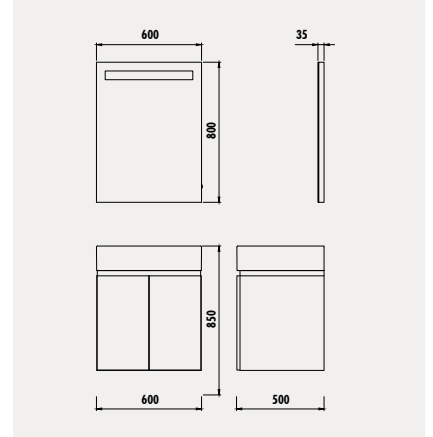

YARŞ KAPANAM KAPAK

DOKUNMATİK LED AYDINLATMA

ŞİK & DAYANIKLI LAKE KAPLAMA