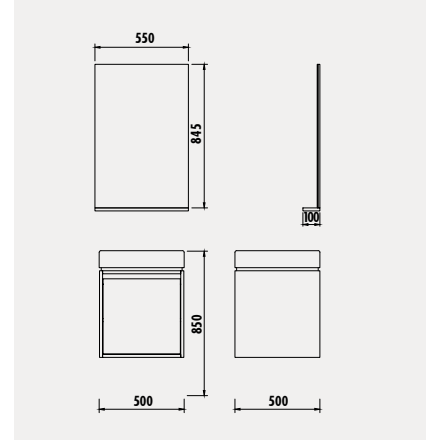

MS0050

Mass 50 cm Asma Alt Modül
(500x850x500 mm) [GxYxD]
[NX256 dekorlu lavabo ile]

MS4001

Mass 50 cm Ayna + Etajer
(550x845x100 mm) [GxYxD]

MS0050

Mass 50 cm Asma Alt Modül
(500x850x500 mm) [GxYxD]
[NX256 dekorsuz lavabo ile]

Uyumlu Lavabo: NX255 - NX256 Materyal: Gövde&Kapak: MDF LAM