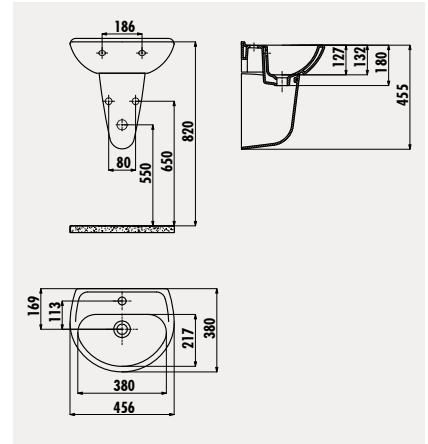

TP145 36x45 cm Lavabo

SD265 Yarım Ayak

Palet Adedi: Lavabo 30 · Yarım Ayak 40 · Ürün Ağırlığı: Lavabo 11,6 kg · Yarım Ayak 6,1 kg