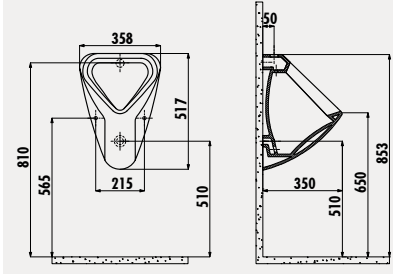

TP630

Pisuar (Kendinden Sifonlu)
(Arkadan/Üstten)

Palet Adedi: Pisuar 18 • Ürün Ağırlığı: Pisuar 14,9 kg

DOĞA DOSTU

YENİ

TP635.00000

Üstten Su Girişli Pisuar

TP635.00100

Arkadan Su Girişli Pisuar

Palet Adedi: 24 • Ürün Ağırlığı: Pisuar 13,56 kg

DOĞA DOSTU