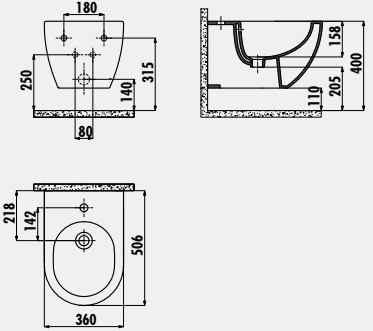

FE500

Frre Duvara Dayalı Bide

Palet Adedi: Bide 16 · Ürün Ağırlığı: Bide 22,5 kg

FE510

Free Asma Bide

Palet Adedi: Bide 16 · Koli Adedi: Bide 24 · Ürün Ağırlığı: Bide 20,24 kg

SL510

Selin Asma Bide

Palet Adedi: Bide 18 · Ürün Ağırlığı: Bide 19,8 kg

ÖNEMLİ
Bu ürün için iki farklı bağlantı aralığı mevcuttur.
180 & 232

SL500

Selin Duvara Dayalı Bide

Palet Adedi: Bide 16 · Ürün Ağırlığı: Bide 25,7 kg