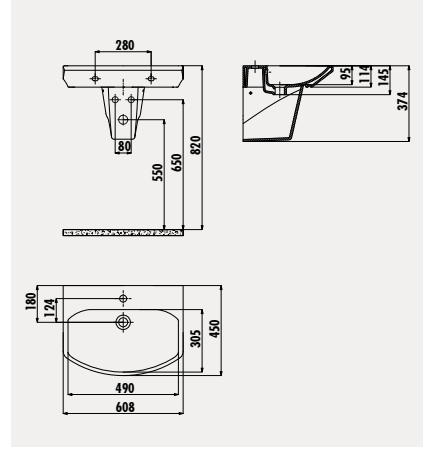

SR060

Sorti 45x60 cm Lavabo

SR260

Sorti Yarım Ayak

Palet Adedi: Lavabo 28 · Yarım Ayak 60 · Ürün Ağırlığı: Lavabo 15,3 kg · Yarım Ayak 6,5 kg