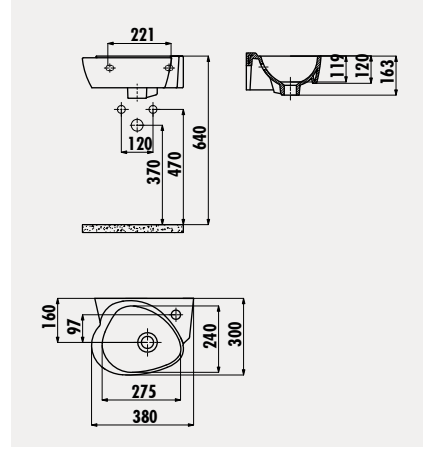

CK300.000FO Çocuk Alttan Çıkışlı Klozet Dekorlu