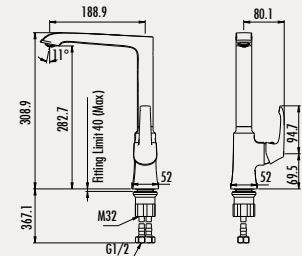

AG8500G

Avangart Mutfak Armatürü - Altın

- Çıkış ucu uzunluğu 188,9 mm
- Çıkış ucu yüksekliği 282,7 mm
- Su çıkış borusu sağa ve sola 55 derece
- Döner borulu
- Uzun ömürlü 35 mm Seramik Kartuş (Ayaklı)

Koli Adedi: 8 - Ürün Ağırlığı: 2,08 kg