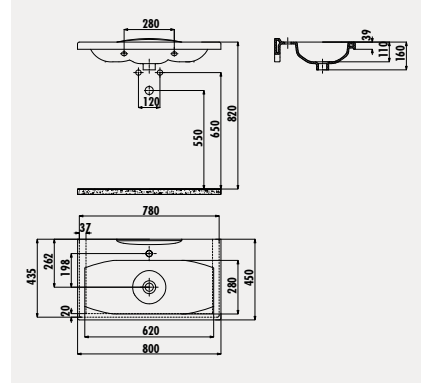

Palet Adedi: Lavabo 14 • Ürün Ağırlığı: Lavabo 19,6 kg

LN165 Luna 45x65 cm Lavabo