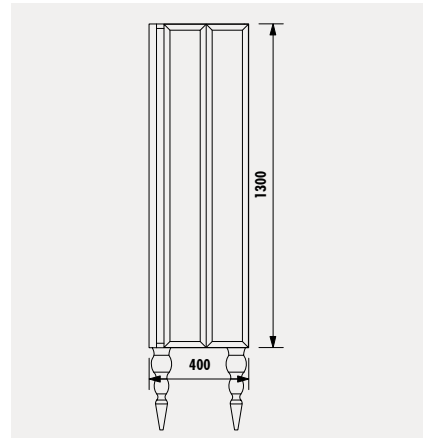

AG2160

Allegro Boy Dolabı
[400x1630x345 mm] [GxYxD]