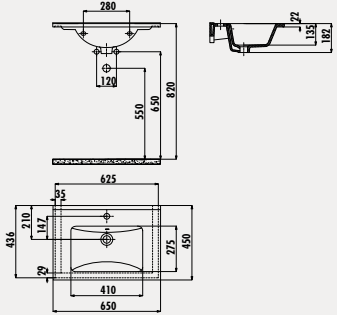

SU065

Su 45x65 cm Lavabo

Palet Adedi: Lavabo 20 • Ürün Ağırlığı: Lavabo 15,5 kg