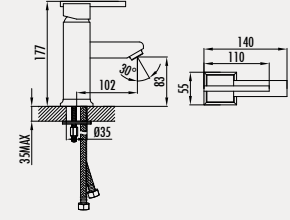

### Svida Lavabo Armatürü

- Çıkış ucu uzunluğu 102 mm
- Çıkış ucu yüksekliği 83 mm
- Uzun ömürlü 35 mm Seramik Kartuş

Koli Adedi: 6 - Ürün Ağırlığı: 1,94 kg

**SV2440**