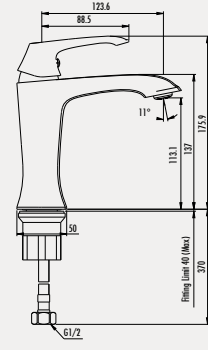

AG1500

Avangart Lavabo Armatürü

- Çıkış ucu uzunluğu 123,6 mm
- Çıkış ucu yüksekliği 113,7 mm
- Uzun ömürlü 35 mm Seramik Kartuş (Ayaklı)

Koli Adedi: 8 - Ürün Ağırlığı: 1,35 kg