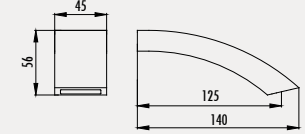

## Yatay Uzun Duş Çıkışı

- Çıkış ucu uzunluğu 140 mm
- Ankastre banyo ve lavabo bataryasında su çıkış borusu

Koli Adedi : 50 - Ürün Ağırlığı : 0,6 kg

**A08**