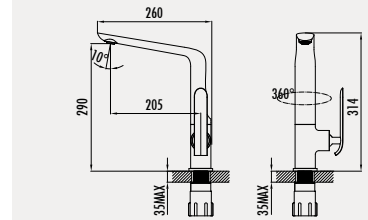

#### Bloom Mutfak Armatürü

- Çıkış ucu uzunluğu 260 mm
- Çıkış ucu yüksekliği 290 mm
- Uzun ömürlü 35 mm Seramik Kartuş
- Döner borulu

Koli Adedi: 6 - Ürün Ağırlığı: 3,06 kg

**GL7470**