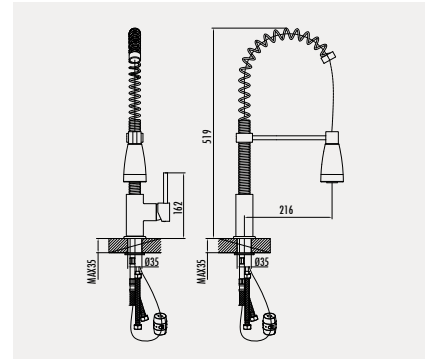

MF8555

Start - Stop Başlıklı Spiralli Mutfak Armatürü

- Çıkış ucu uzunluğu 233,5 mm
- Çıkış ucu yüksekliği 319 mm
- Uzun Ömürlü 35 mm Seramik Kartuş (Ayaksız)
- Start - Stop Düğmeli Özel Başlık

Koli Adedi: 10 - Ürün Ağırlığı: 2,65 kg

BA9002HL

Spiralli Endüstriyel Mutfak Armatürü

- Çıkış ucu uzunluğu 192 mm
- Çıkış ucu yüksekliği 110 mm
- Fonksiyonel el duşu ve paslanmaz spiral
- Uzun ömürlü 40 mm Seramik Kartuş
- Döner borulu

Koli Adedi: 4 - Ürün Ağırlığı: 5,64 kg

MF8890D

Spiralli Mutfak Armatürü

- Çıkış ucu uzunluğu 231 mm
- Çıkış ucu yüksekliği 275 mm
- Fonksiyonel el duşu ve paslanmaz spiral
- Uzun ömürlü 35 mm Seramik Kartuş
- Döner borulu

Koli Adedi: 4 - Ürün Ağırlığı: 3,34 kg

MF9910L

Spiralli Mutfak Armatürü

- Çıkış ucu uzunluğu 216 mm
- Çıkış ucu yüksekliği 160 mm
- Fonksiyonel el duşu ve paslanmaz spiral
- Uzun ömürlü 35 mm Seramik Kartuş
- Döner borulu

Koli Adedi: 4 - Ürün Ağırlığı: 3,5 kg

MF8320S

Spiralli Mutfak Armatürü

- Çıkış ucu uzunluğu 184 mm
- Çıkış ucu yüksekliği 113 mm
- Fonksiyonel el duşu ve paslanmaz spiral
- Uzun ömürlü 40 mm Seramik Kartuş
- Döner borulu

Koli Adedi: 10 - Ürün Ağırlığı: 1,5 kg