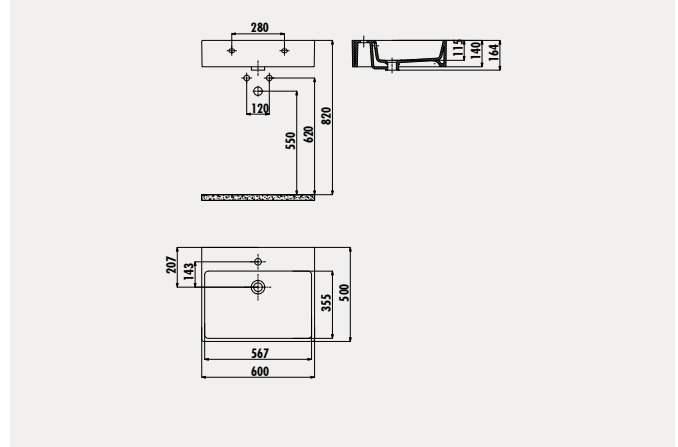

**NX260.00030**

Next Damask Beyaz 50x60 cm  
Düz Kare Lavabo

Palet Adedi: Lavabo 30 Ürün Ağırlığı: Lavabo 20,6 kg

**NX256.00030**

Next Damask Beyaz 50x50 cm  
Düz Kare Lavabo

Palet Adedi: Lavabo 40 Ürün Ağırlığı: Lavabo 18,2 kg