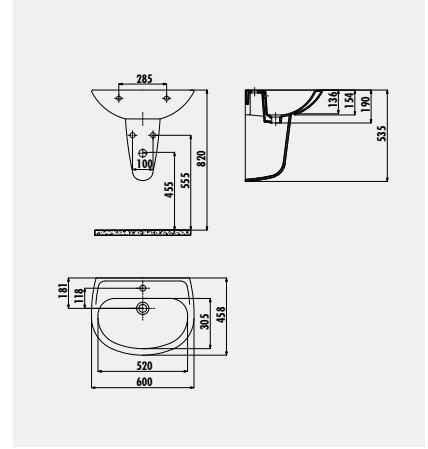

SD060	Sedef 45x60 cm Lavabo
SD260	Sedef Yarım Ayak

Palet Adedi: Lavabo 20 · Yarım Ayak 40 · Ürün Ağırlığı: Lavabo 17,2 kg · Yarım Ayak 6,7 kg