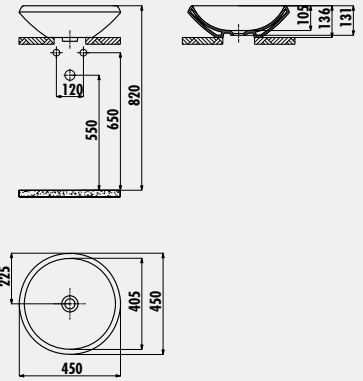

MN045.40000

Mono Ø 45 cm Setüstü Lavabo
- Siyah

Palet Adedi: Lavabo 30 - Ürün Ağırlığı: Lavabo 10,5 kg

DOĞA DOGRU