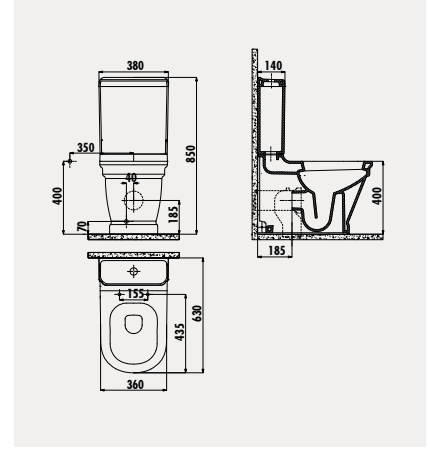

Duvara Dayalı Klozet & Rezervuar

DR310	Dream Duvara Dayalı Klozet
DR410	Dream Rezervuar (Gövde+Kapak)
KC3161	Hisar Duroplast Amortisörlü Klozet Kapağı

Palet Adedi: Klozet 14 · Rezervuar 45 Koli Adedi: Klozet Kapağı 10
Ürün Ağırlığı: Klozet 35 kg · Rezervuar 15,5 kg · Klozet Kapağı 2,6 kg

AN360	Antik Duvara Dayalı Klozet
AN410	Antik Rezervuar (Gövde+Kapak)
KC3631	Antik Duroplast Amortisörlü Klozet Kapağı

Palet Adedi: Klozet 8 · Rezervuar 45 / Koli Adedi: Klozet Kapağı 10
Ürün Ağırlığı: Klozet 33,4 kg · Rezervuar 13,6 kg · Klozet Kapağı 2,65 kg

Taharet ve iç takım için sadece gizli bağlantı yapılabilir, yandan bağlantı yapılamaz.