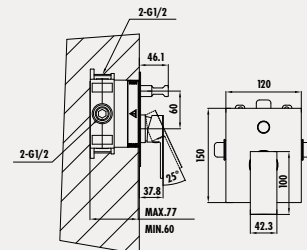

DSU2002

Ankastre Duş Armatürü Tamamlayıcıları
- 2 yönlü (Sıva üstü)

Koli Adedi : 20 · Ürün Ağırlığı : 0,76 kg

Sıva üstü parçaları birlikte verilir.