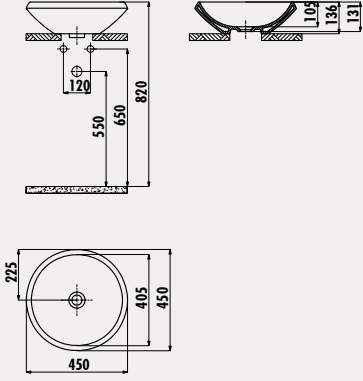

Palet Adedi: Lavabo 30 · Ürün Ağırlığı: Lavabo 10,5 kg

MN045.00090 Mono Zen Gold
45 cm Setüstü Lavabo