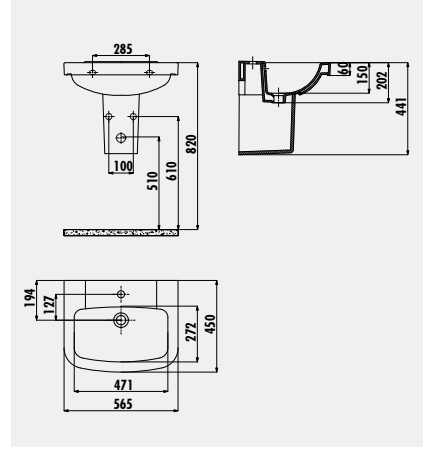

VT056 Vitroya 45x56 cm Lavabo

VT260 Vitroya Yarım Ayak

Palet Adedi: Lavabo 20 · Yarım Ayak 60 · Ürün Ağırlığı: Lavabo 18 kg · Yarım Ayak 7 kg