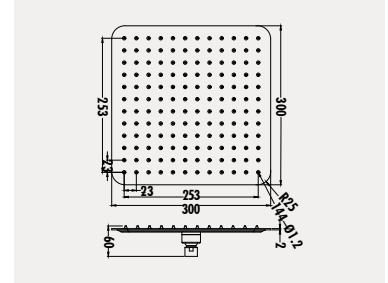

SH4030

1. **Paslanmaz Tepe Duşu**
2. Kare
   - Kireç önleyicili kolay temizlenebilir silikon uçlar
   - 300x300 mm

Koli Adedi: 10 - Ürün Ağırlığı: 1,595 kg

SH3040

1. **Paslanmaz Tepe Duşu**
2. Oval
   - Kireç önleyicili kolay temizlenebilir silikon uçlar
   - SH3040 Ø 400 mm

Koli Adedi: 5 - Ürün Ağırlığı: 2,605 kg