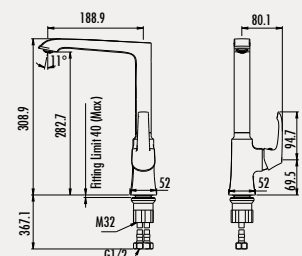

FC7798

Ficus Mutfak Armatürü

- Çıkış ucu uzunluğu 211 mm
- Çıkış ucu yüksekliği 216 mm
- Uzun ömürlü 35 mm Seramik Kartuş

Koli Adedi: 8 - Ürün Ağırlığı: 1,88 kg

SR8500

Sharp Mutfak Armatürü

- Çıkış ucu uzunluğu 187 mm
- Çıkış ucu yüksekliği 249 mm
- Uzun ömürlü 35 mm Seramik Kartuş

Koli Adedi: 10 - Ürün Ağırlığı: 1,98 kg

AG8500

Avangart Mutfak Armatürü

- Çıkış ucu uzunluğu 188,9 mm
- Çıkış ucu yüksekliği 282,7 mm
- Su çıkış borusu sağa ve sola 55 derece
- Döner borulu
- Uzun ömürlü 35 mm Seramik Kartuş (Ayaklı)

Koli Adedi: 8 - Ürün Ağırlığı: 2,08 kg

AG8500G

Avangart Mutfak Armatürü - Altın

- Çıkış ucu uzunluğu 188,9 mm
- Çıkış ucu yüksekliği 282,7 mm
- Su çıkış borusu sağa ve sola 55 derece
- Döner borulu
- Uzun ömürlü 35 mm Seramik Kartuş (Ayaklı)

Koli Adedi: 8 - Ürün Ağırlığı: 2,08 kg