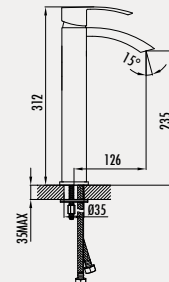

Nava Uzun Lavabo Armatürü

- Çıkış ucu uzunluğu 126 mm
- Çıkış ucu yüksekliği 235 mm
- Uzun ömürlü 35 mm Seramik Kartuş

Koli Adedi: 6 - Ürün Ağırlığı: 2,82 kg