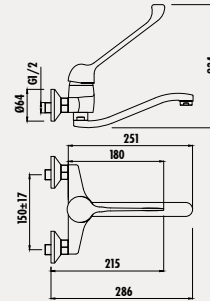

- Uzun ömürlü 40 mm seramik kartuş
- Çıkış ucu uzunluğu 200 mm.
- Kolay kontrol için uzun ve ergonomik kumanda kolu
- Döner borulu
- Su debi değeri 8lt/dk
- İdeal çalışma basıncı 3-4 bar

Koli Adedi: 8 - Ürün Ağırlığı: 1,023 kg