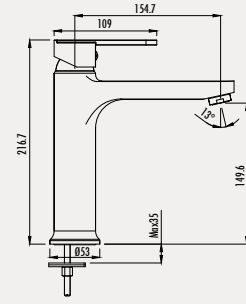

VG2840

Vega Banyo Armatürü

- Çıkış ucu uzunluğu 151,5 mm
- Üst takım bağlantısı G1/2"
- Otomatik kilitlemeli yönlendirici
- Uzun ömürlü 35 mm Seramik Kartuş (Ayaklı)

Koli Adedi: 8 - Ürün Ağırlığı: 1,34 kg