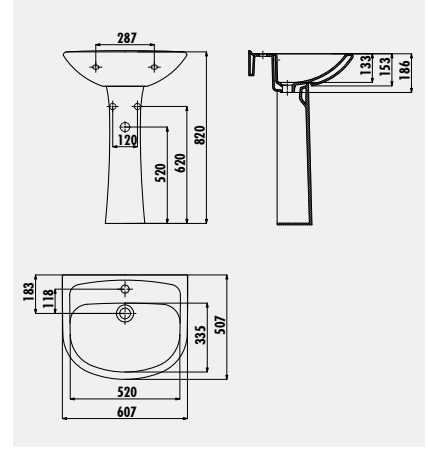

PA060 Pitta 50x60 cm Lavabo

PA250 Pitta Tam Ayak

Palet Adedi: Lavabo 20 · Tam Ayak 40 · Ürün Ağırlığı: Lavabo 18,3 kg · Tam Ayak 10,6 kg

PA300 Pitta Alttan Çıkışlı Klozet

PA410 Pitta Rezervuar (Gövde+Kapak)

KC4020 Çınar Duroplast Amortisörlü Klozet Kapağı

Palet Adedi: Klozet 15 · Rezervuar 45 · Koli Adedi: Klozet Kapağı 10
Ürün Ağırlığı: Klozet 22,1 kg · Rezervuar 12,4 kg · Klozet Kapağı 2,8 kg