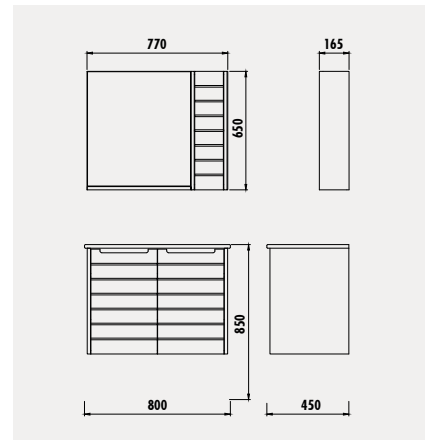

FG0080

Fuga 80 cm Alt Modül
[800x850x450 mm] [GxYxD]

FG1080

Fuga 80 cm Üst Modül
[770x650x165 mm] [GxYxD]

Uyumlu Lavabo: SU080 Materyal: Gövde: MDF LAM Kapak: Lake