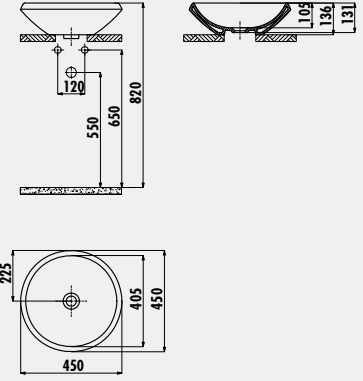

MN045.00010

Mono Ø 45 cm Setüstü Lavabo
- Altın Kaplama

Palet Adedi: Lavabo 40 - Ürün Ağırlığı: Lavabo 10,5 kg

DOĞA DOGRU