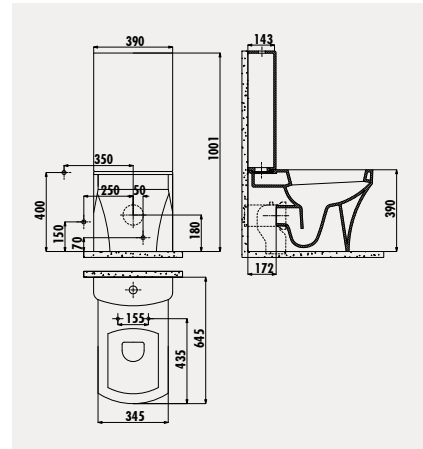

VT360	Vitroya Duvara Dayalı Klozet
VT410	Vitroya Rezervuar (Gövde+Kapak)
KC3131	Amasra Duroplast Amortisörlü Klozet Kapağı

Palet Adedi: Klozet 16 · Rezervuar 45 · Koli Adedi: Klozet Kapağı 10
Ürün Ağırlığı: Klozet 28 kg · Rezervuar 14,4 kg · Klozet Kapağı 2,25 kg