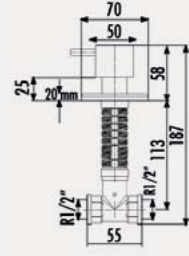

AC100M | Ø 50 Aç - Kapa Ara Kesme Valfi
1/2" -1/2" (Krom)

Koli Adedi: 32 - Ürün Ağırlığı: 0,59 kg