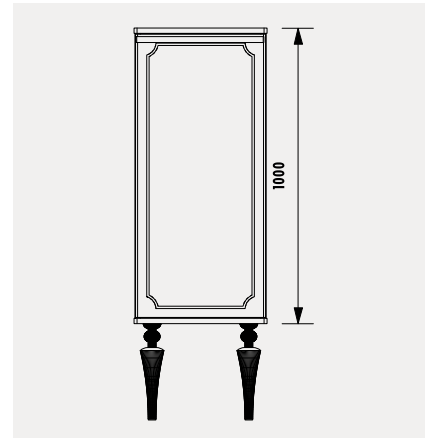

YUVUŞ KAPAMAMI
ÇERMECE

DOKUNMATİK
LED AYDINLATMA

SİK & DAYANIKLI
LAKE
KAPLAMA

GZ2130.00.SSA

Giza Boy Dolabı
[450x1000x410 mm] [GxYxD]