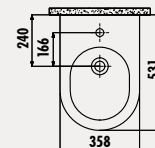

Palet Adedi: Bide 16 - Ürün Ağırlığı: Bide 22,5 kg