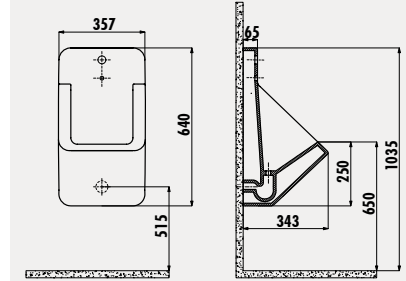

YENİ

TP640.F0000 Ankastrre Fotoselli Pisuar
- Cappucino Mat

Palet Adedi: 15 Ürün Ağırlığı: Pisuar 22,6 kg