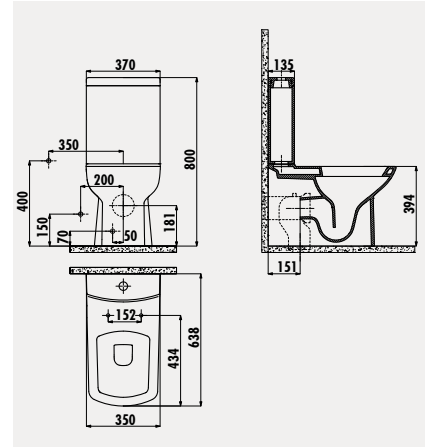

LR360.40000	Lara Duvara Dayalı Klozet - Siyah
LR410.40000	Lara Rezervuar (Gövde+Kapak) - Siyah
KC3541.SO	Lara Duroplast Amortisörlü Klozet Kapağı - Siyah

Palet Adedi: Klozet 15 · Rezervuar 57 · Koli Adedi: Klozet Kapağı 10
Ürün Ağırlığı: Klozet 27,4 kg · Rezervuar 13,3 kg · Klozet Kapağı 2 kg