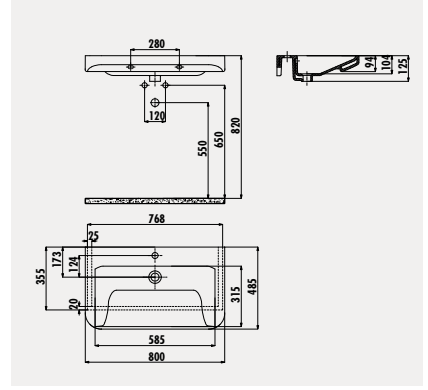

TRUMP

TP185

Trump 85 cm Lavabo

Palet Adedi: Lavabo 14 · Ürün Ağırlığı: Lavabo 20,6 kg