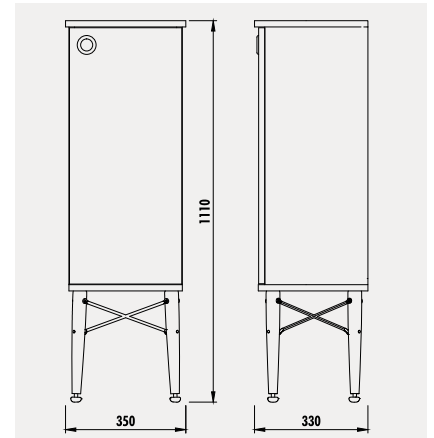

LG2110.00.KNB

Legno Boy Dolabı
(350x1100x330 mm) [GxYxD]