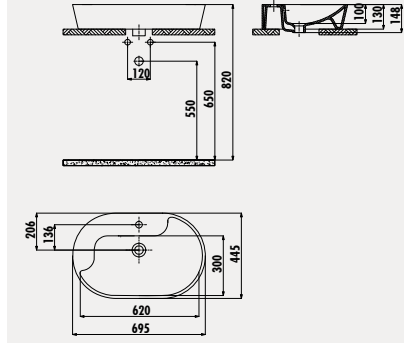

TP172

Topic 45x70 cm Setüstü Lavabo

Palet Adedi: 24 · Ürün Ağırlığı: Lavabo 18,1 kg