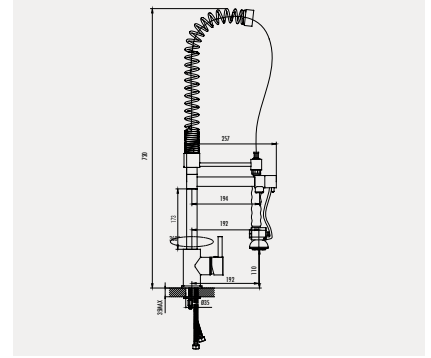

MF8890D

Spiralli Mutfak Armatürü

- Çıkış ucu uzunluğu 231 mm
- Çıkış ucu yüksekliği 275 mm
- Fonksiyonel el duşu ve paslanmaz spiral
- Uzun ömürlü 35 mm Seramik Kartuş
- Döner borulu

Koli Adedi: 4 - Ürün Ağırlığı: 3,34 kg