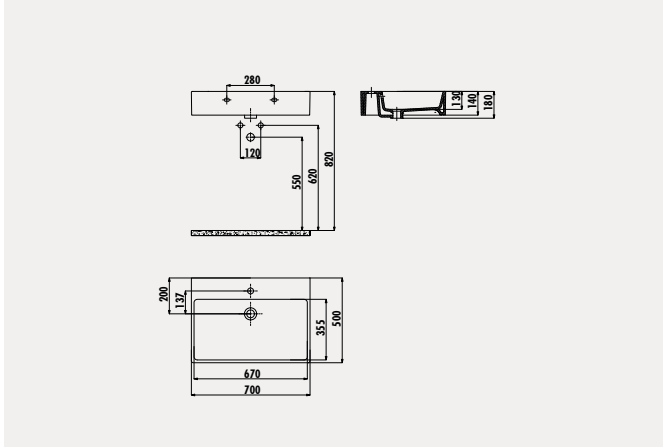

**NX260.00030**

Next Damask Beyaz 50x60 cm  
Düz Kare Lavabo

Palet Adedi: Lavabo 30 Ürün Ağırlığı: Lavabo 20,6 kg

**NX256.00030**

Next Damask Beyaz 50x50 cm  
Düz Kare Lavabo

Palet Adedi: Lavabo 40 Ürün Ağırlığı: Lavabo 18,2 kg