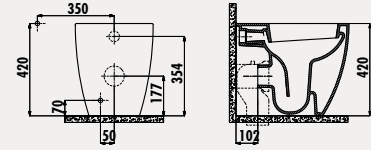

FE500

Free Duvara Dayalı Bide

Palet Adedi: Bide 16 - Ürün Ağırlığı: Bide 22,5 kg