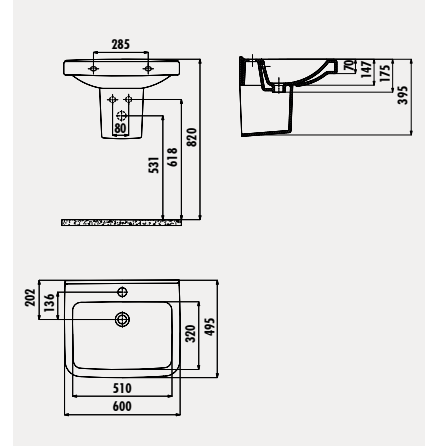

**YENİ**

**LR060**

Lara 60 cm Lavabo

**LR260**

Lara Yarım Ayak

Palet Adedi: Lavabo 20 · Yarım Ayak 60 · Koli Adedi: Lavabo 15 Yarım Ayak 15  
Ürün Ağırlığı: Lavabo 18 kg · Yarım Ayak 5,74 kg

**TP172.00010** Topic 45x70 cm Setüstü Lavabo  
- Altın Kaplama