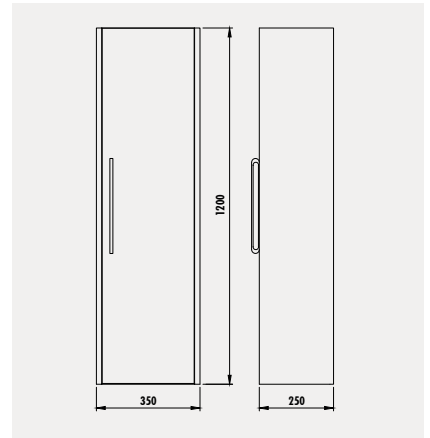

WT2120

West Boy Dolabı
[350x1200x250 mm] [GxYxD]