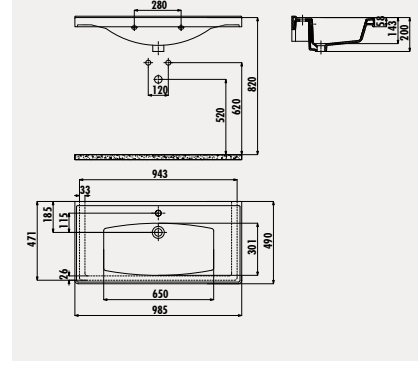

TF185 Sera 85 cm Lavabo

Palet Adedi: Lavabo 14 • Ürün Ağırlığı: Lavabo 23,6 kg