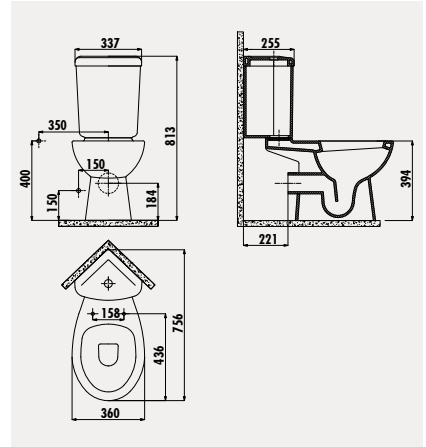

SD310

Sedef Arkadan Çıkışlı Klozet

SD440

Sedef Köşe Rezervuar
(Gövde+Kapak)

KC4020

Çınar Duroplast
Amortisörlü Klozet Kapağı

Palet Adedi: Klozet 15 · Rezervuar 45 · Koli Adedi: Klozet Kapağı 10
Ürün Ağırlığı: Klozet 22 kg · Rezervuar 13,3 kg · Klozet Kapağı 2,8 kg