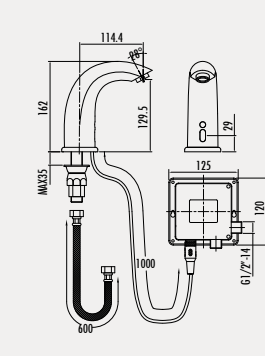

ES2570

Çift Su Girişli Yandan Kumandalı Fotoselli Lavabo Armatürü

- Çıkış ucu uzunluğu 154 mm
- Çıkış ucu yüksekliği 122 mm
- 220V AC+6V 4 adet AAA kalem pil ile kullanım

Koli Adedi: 8 - Ürün Ağırlığı: 3,2 kg

Filtreli ara mustuk dahil değildir. Pil dahil değildir.

ES2210

Çift Su Girişli Yandan Kumandalı Fotoselli Lavabo Armatürü

- Çıkış ucu uzunluğu 114 mm
- Çıkış ucu yüksekliği 147 mm
- 220V AC+6V 4 adet AAA kalem pil ile kullanım

Koli Adedi: 8 - Ürün Ağırlığı: 1,86 kg

Filtreli ara mustuk dahil değildir. Pil dahil değildir.

ES2200

Tek Su Girişli Fotoselli Lavabo Armatürü

- Çıkış ucu uzunluğu 114,4 mm
- Çıkış ucu yüksekliği 192,5 mm
- 220V AC+6V 4 adet AAA kalem pil ile kullanım

Koli Adedi: 8 - Ürün Ağırlığı: 2,6 kg

Filtreli ara mustuk dahil değildir. Pil dahil değildir.

ES1102

Fotoselli Çift Su Girişli Yandan Kumandalı Armatür

- Çıkış ucu uzunluğu 207 mm
- Çıkış ucu yüksekliği 250 mm
- 6V 4 adet AAA kalem pil ile kullanım

Koli Adedi: 10 - Ürün Ağırlığı: 2,12 kg

Filtreli ara mustuk dahil değildir.

Kurulum videosunu izlemek için QR kodu taratınız.

ES1100

Fotoselli Lavabo Armatürü

- Çıkış ucu uzunluğu 230 mm
- 6V 4 adet AAA kalem pil ile kullanım

Koli Adedi: 4 - Ürün Ağırlığı: 2,12 kg

Pil dahil değildir.

ES1100 Fotoselli Lavabo Armatürü 30.06.2018 tarihine kadar stoklarla sınırlıdır.