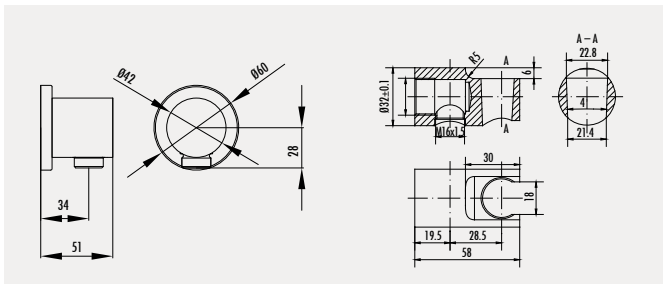

A01

Duş Çıkışı
- Çıkış ucu uzunluğu 34 mm

A03-01

Askılı Duş Çıkışı
- Çıkış ucu uzunluğu 58 mm

Koli Adedi: A01 50 - A03-01 20 - Ürün Ağırlığı: A01 0,4 kg - A03 0,23 kg

Rozet dahildir.

A02

Duş Çıkışı
- Çıkış ucu uzunluğu 183 mm
- G1/2" bağlantılı

Koli Adedi: 50 - Ürün Ağırlığı: 0,26 kg