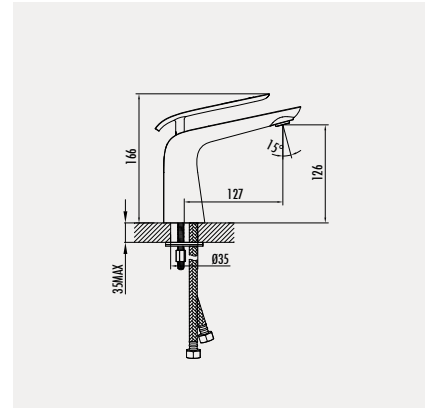

### Bloom Lavabo Armatürü

- Çıkış ucu uzunluğu 127 mm
- Çıkış ucu yüksekliği 126 m
- Uzun ömürlü Bloom lavabo kartuşu

Koli Adedi: 8 - Ürün Ağırlığı: 1,78 kg

**BL2502**