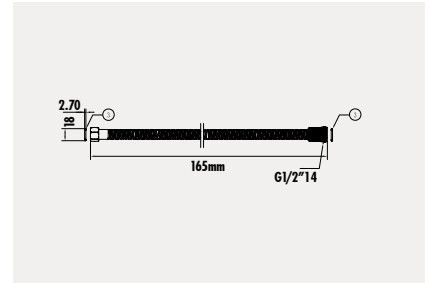

Tepe Duşu  
- 3 fonksiyon el duşu

Koli Adedi: 40 - Ürün Ağırlığı: 0,16 kg

H04

PVC Duş Hortumu  
- 1500 mm

Koli Adedi: 50 - Ürün Ağırlığı: 0,28 kg

H01

Çift Kenetli Duş Spiral Hortumu  
- Burkulmaz sistem  
- 1500 mm