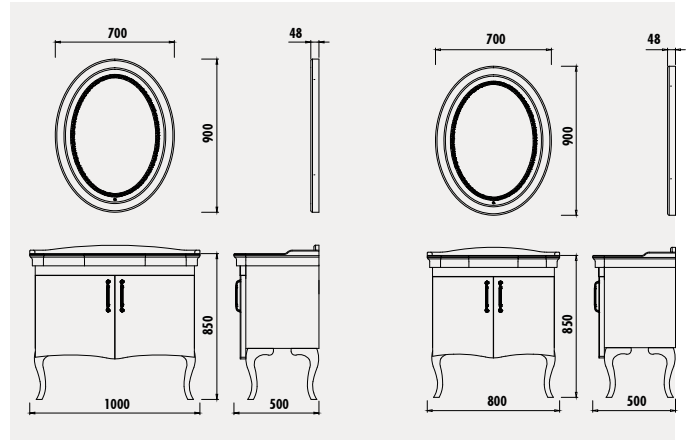

AN4070.01.SS

Antik 70 cm LED Ayna - Siyah  
(700x900x48 mm) [GxYxD]

AN0080.02.SB

Antik 80 cm Alt Modül  
(800x850x500 mm) [GxYxD]

AN4070.01.SS

Antik 70 cm LED Ayna - Siyah  
(700x900x48 mm) [GxYxD]

Uyumlu Lavabo: AN100 ve AN080 Materyal: Gövde &amp; Kapak: Lake