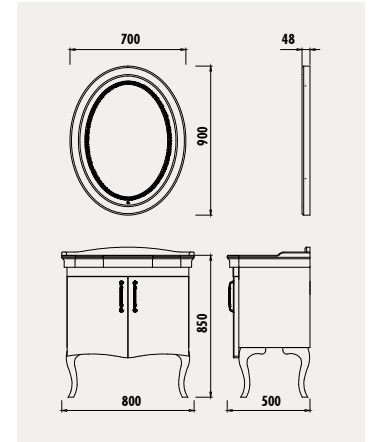

ANTİK 80 TAKIM

DOKUNMATİK
LED AYDINLATMA

YANGIN KAPAMAN
KAPAK

SİK & DAYANIKLI
LAKE
KAPLAMA