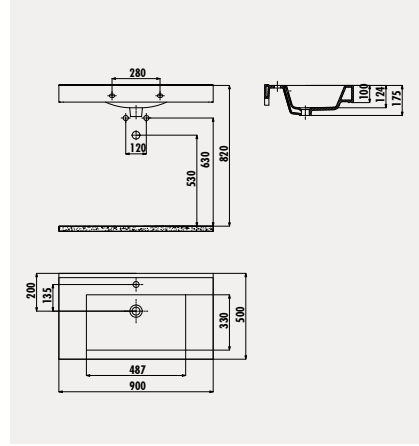

NT090

Net 50x90 cm
Setüstü Lavabo

Palet Adedi: Lavabo 16 - Ürün Ağırlığı: Lavabo 28,3 kg