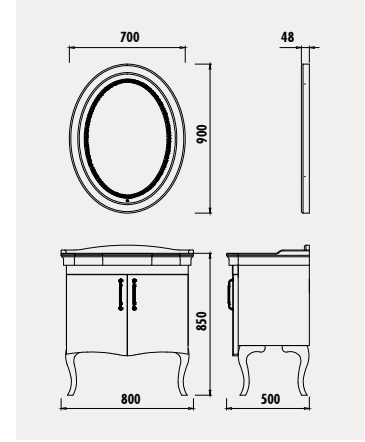

AN0080.02.BB

Antik 80 cm Alt Modül  
(800x850x500 mm) [GxYxD]

AN4070.01.BB

Antik 70 cm LED Ayna - Beyaz  
(700x900x48 mm) [GxYxD]

Uyumlu Lavabo: AN100 ve AN080 Materyal: Gövde &amp; Kapak: Lake

ANTİK 100 TAKIM