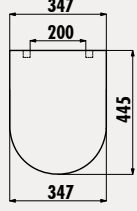

Klozet Kapakları

KC3131

Amasra Duroplast
Amortisörlü Klozet Kapağı

Koli Adedi: Klozet Kapağı 10 • Ürün Ağırlığı: Klozet Kapağı 2,25 kg

KC3131.S0

Amasra Duroplast Amortisörlü
Klozet Kapağı - Siyah

KC3031.S0

Amasra Duroplast Metal Menteşeli
Klozet Kapağı - Siyah

Koli Adedi: Klozet Kapağı 10 • Ürün Ağırlığı: Klozet Kapağı 2,25 kg

KC3131.K0

Amasra Duroplast Amortisörlü
Klozet Kapağı - Kırmızı

KC3031.K0

Amasra Duroplast Metal Menteşeli
Klozet Kapağı - Kırmızı

Koli Adedi: Klozet Kapağı 10 • Ürün Ağırlığı: Klozet Kapağı 2,25 kg

KC3151

Gökçeşey Duroplast
Amortisörlü Klozet Kapağı

KC3050

Gökçeşey Duroplast Plastik Menteşeli
Klozet Kapağı

KC3051

Gökçeşey Duroplast Metal
Menteşeli Klozet Kapağı

Koli Adedi: Klozet Kapağı 10 • Ürün Ağırlığı: Klozet Kapağı 2,18 kg

KC3040

Çocuk Duroplast Plastik
Menteşeli Klozet Kapağı

KC3041

Çocuk Duroplast Metal
Menteşeli Klozet Kapağı

Koli Adedi: Klozet Kapağı 10 • Ürün Ağırlığı: Klozet Kapağı 1,54 kg

KC3040.OF

Çocuk Duroplast Plastik
Menteşeli Desenli Klozet Kapağı

KC3041.OF

Çocuk Duroplast Metal Menteşeli
Desenli Klozet Kapağı

Koli Adedi: Klozet Kapağı 10 • Ürün Ağırlığı: Klozet Kapağı 1,54 kg