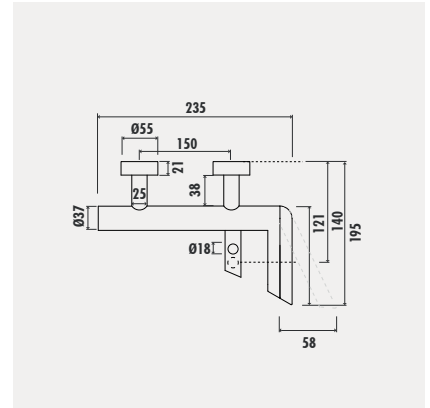

SM2500

1. **Smooth Banyo Armatürü**
2. Çıkış ucu uzunluğu 140 mm
   - Kilitlemeli yön değiştirici
   - Uzun ömürlü Seramik Kartuş

Koli Adedi: 4 - Ürün Ağırlığı: 1,34 kg