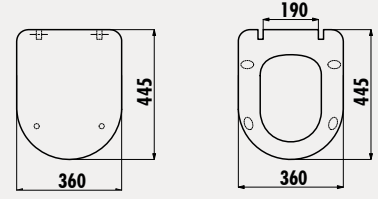

KC3191	Tefen Duroplast Amortisörlü Klozet Kapağı
KC3091	Tefen Duroplast Metal Menteşeli Klozet Kapağı
KC3090	Tefen Duroplast Plastik Menteşeli Klozet Kapağı

Koli Adedi: Klozet Kapağı 10 • Ürün Ağırlığı: Klozet Kapağı 3191 - 3090 2,52 kg • 3091 2,36 kg