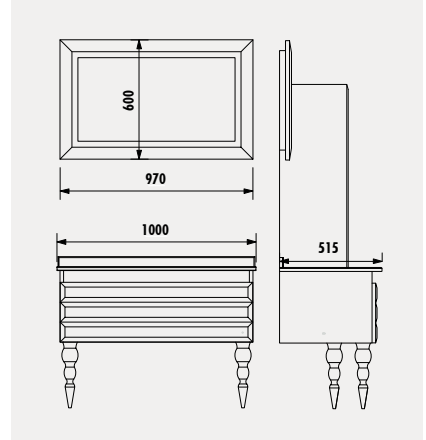

AG0100

Allegro 100 cm Alt Modül
[1000x850x515 mm] [GxYxD]

AG4001

Allegro LED'li Ayna Siyah
[970x600x60 mm] [GxYxD]

Uyumlu Lavabo: MND45 Materyal: Gövde & Kapak ve Ara Materyal: Lake