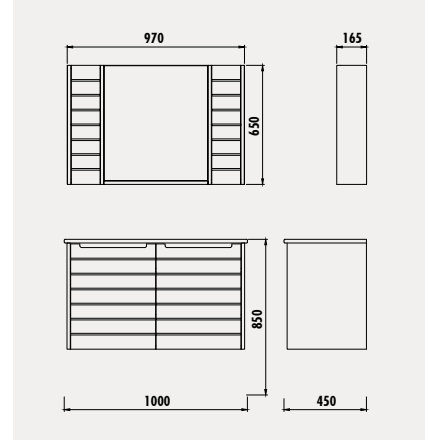

FUGA 100 TAKIM

FG0100

Fuga 100 cm Alt Modül
[1000x850x450 mm] [GxYxD]

FG1100

Fuga 100 cm Üst Modül
[970x650x165 mm] [GxYxD]

Uyumlu Lavabo: SU100 Materyal: Gövde: MDF LAM Kapak: Lake

FUGA 80 TAKIM

FG0080

Fuga 80 cm Alt Modül
[800x850x450 mm] [GxYxD]

FG1080

Fuga 80 cm Üst Modül
[770x650x165 mm] [GxYxD]

Uyumlu Lavabo: SU080 Materyal: Gövde: MDF LAM Kapak: Lake