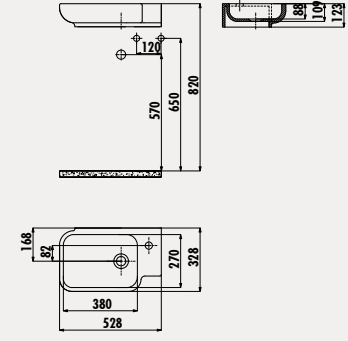

Palet Adedi: Lavabo 30 · Ürün Ağırlığı: Lavabo 10,5 kg

TP027

Elmas 33x53 cm Lavabo

Palet Adedi: Lavabo 54 · Ürün Ağırlığı: Lavabo 11,6 kg

TP026

Elmas 30x50 cm Lavabo

Palet Adedi: Lavabo 84 · Ürün Ağırlığı: Lavabo 8 kg