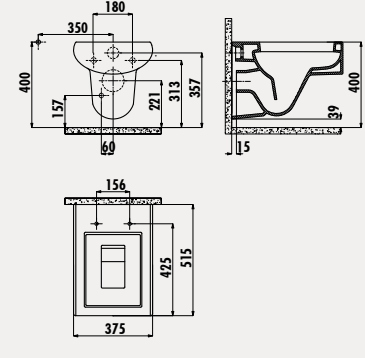

**SM320**

Slim Asma Klozet

**KC4050**

Slim Amortisörlü Klozet Kapağı

Palet Adedi: Klozet 18 · Koli Adedi: Klozet Kapağı 5  
Ürün Ağırlığı: Klozet 21,6 kg · Klozet Kapağı 3,59 kg

Taharet için sadece gizli bağlantı yapılabilir, yandan bağlantı yapılamaz.