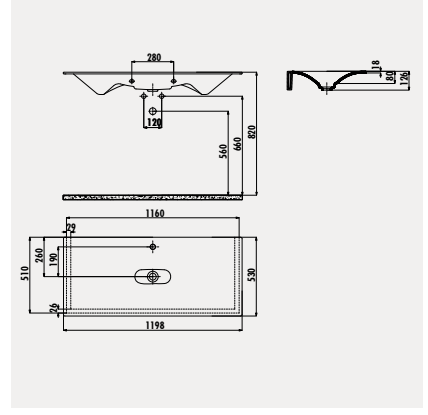

DROP

DP120

Drop 120 cm Lavabo

Palet Adedi: Lavabo 7 · Ürün Ağırlığı: Lavabo 30,73 kg

Drop Lavabonun batarya deliksiz opsiyonu mevcut olup, sipariş esnasında ayrıca belirtilmelidir.

ICON

IC080

Icon 80 cm Lavabo

Palet Adedi: Lavabo 14 · Ürün Ağırlığı: Lavabo 22,1 kg

TRUMP

TP185

Trump 85 cm Lavabo

Palet Adedi: Lavabo 14 · Ürün Ağırlığı: Lavabo 20,6 kg