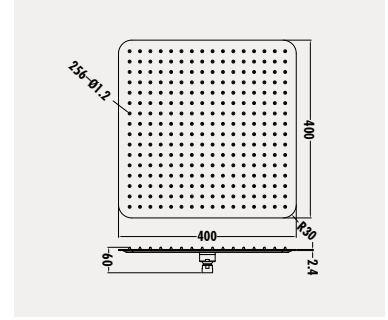

SH4000

1. **Paslanmaz Tepe Duşu**
2. Kare
   - Kireç önleyicili kolay temizlenebilir silikon uçlar
   - 400x400 mm

Koli Adedi: 5 - Ürün Ağırlığı: 2,74 kg