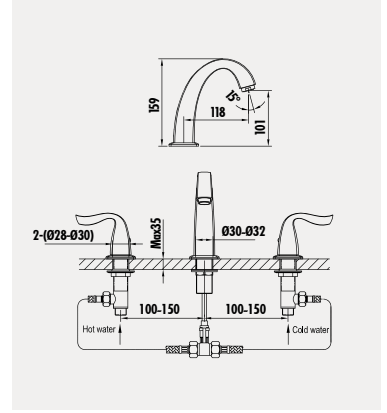

YENİ

GZ1503

Giza 3 Delikli Lavabo Armatürü

- Çeyrek Dönüş Özellikli Kartuş
- Çıkış ucu uzunluğu 118 mm
- Çıkış ucu yüksekliği 159 mm
- 2 Kol (Sıcak & Soğuk)
- Üç delikli lavaboda kullanım
- Taşmalı Pop-up sifon dahildir

Koli Adedi: 6 - Ürün Ağırlığı: 1,52 kg

YENİ

GZ1503G

Giza 3 Delikli Lavabo Armatürü - Gold

- Çeyrek Dönüş Özellikli Kartuş
- Çıkış ucu uzunluğu 118 mm
- Çıkış ucu yüksekliği 159 mm
- 2 Kol (Sıcak & Soğuk)
- Üç delikli lavaboda kullanım
- Taşmalı Pop-up sifon dahildir

Koli Adedi: 6 - Ürün Ağırlığı: 1,52 kg