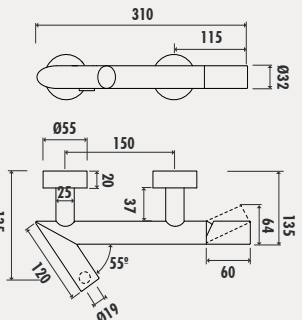

ST1500

1. **Straw Lavabo Armatürü**
2. Çıkış ucu uzunluğu 84 mm
   - Çıkış ucu yüksekliği 84 mm
   - Uzun ömürlü Seramik Kartuş

Koli Adedi: 4 - Ürün Ağırlığı: 1,72 kg

ST6500

1. **Straw Uzun Lavabo Armatürü**
2. Çıkış ucu uzunluğu 84 mm
   - Çıkış ucu yüksekliği 235 mm
   - Uzun ömürlü Seramik Kartuş

Koli Adedi: 4 - Ürün Ağırlığı: 1,52 kg

ST3500

1. **Straw Bide Armatürü**
2. Çıkış ucu uzunluğu 84 mm
   - Çıkış ucu yüksekliği 78 mm
   - Uzun ömürlü Seramik Kartuş

Koli Adedi: 4 - Ürün Ağırlığı: 2,14 kg

ST2500

1. **Straw Banyo Armatürü**
2. Çıkış ucu uzunluğu 135 mm
   - Kilitlemeli yön değiştirici
   - Uzun ömürlü Seramik Kartuş

Koli Adedi: 4 - Ürün Ağırlığı: 1,34 kg