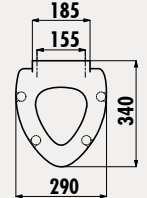

KC3040.OF

Çocuk Duroplast Plastik
Menteşeli Desenli Klozet Kapağı

KC3041.OF

Çocuk Duroplast Metal Menteşeli
Desenli Klozet Kapağı

Koli Adedi: Klozet Kapağı 10 • Ürün Ağırlığı: Klozet Kapağı 1,54 kg