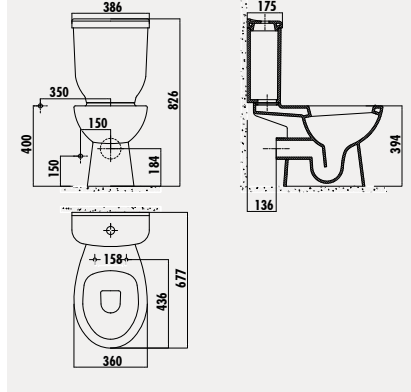

SD318.00400 Sedef Entegre Taharet Musluklu 60 cm Duvara Dayalı Klozet

SD420 Sedef Rezervuar (Gövde+Kapak)

KC3151 Gökçebey Duroplast Amortisörlü Klozet Kapağı

Palet Adedi: Klozet 15 · Rezervuar 66 · Koli Adedi: Klozet Kapağı 10
Ürün Ağırlığı: Klozet 24,7 kg · Rezervuar 12 kg · Klozet Kapağı 2,18 kg