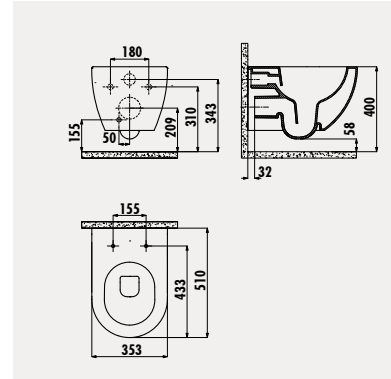

Rim-Off Kanalsız Klozetler

YENİ

rimOFF
KLOZET

EG321

Elegant Rim-Off Asma Klozet

KC5030.00

Elegant Duroplast
Amortisörlü Klozet Kapağı

Palet Adedi: Klozet 16 · Koli Adedi: Klozet Kapağı 5
Ürün Ağırlığı: Klozet 25,88 kg · Klozet Kapağı 2,9 kg

Taharet için sadece gizli bağlantı yapılabilir, yandan bağlantı yapılamaz.

YENİ

rimOFF
KLOZET

S0361

Solo Rim-Off Duvara
Dayalı Klozet

MA410

Mare Rezervuar (Gövde+Kapak)

KC5151

Solo Duroplast Amortisörlü
Klozet Kapağı

Palet Adedi: Klozet 15 · Rezervuar 45 · Koli Adedi: Klozet Kapağı 10
Ürün Ağırlığı: Klozet 32,9 kg · Rezervuar 13,4 kg · Klozet Kapağı 2,62 kg

Taharet ve iç takım için sadece gizli bağlantı yapılabilir, yandan bağlantı yapılamaz.

YENİ

rimOFF
KLOZET

MA361

Mare Rim-Off
Duvara Dayalı Klozet

MA410

Mare Rezervuar (Gövde+Kapak)

KC5141

Mare Duroplast Amortisörlü
Klozet Kapağı

Palet Adedi: Klozet 15 · Rezervuar 45 · Koli Adedi: Klozet 15 · Rezervuar 75 · Klozet Kapağı 10
Ürün Ağırlığı: Klozet 30,8 kg · Rezervuar 13,4 kg · Klozet Kapağı 2,62 kg

Taharet ve iç takım için sadece gizli bağlantı yapılabilir, yandan bağlantı yapılamaz.

rimOFF
KLOZET

FE322

Free Rim-Off Asma Klozet

KC4080.01

Duck Duroplast
Amortisörlü Klozet Kapağı

Palet Adedi: Klozet 24 · Koli Adedi: Klozet Kapağı 10
Ürün Ağırlığı: Klozet 25,5 kg · Klozet Kapağı 2,5 kg

Taharet için sadece gizli bağlantı yapılabilir, yandan bağlantı yapılamaz.

rimOFF
KLOZET

FE322.00400

Free Rim-Off Entegre Taharet
Musluklu Asma Klozet
(Sadece soğuk su bağlantılı)

FE322.00500

Free Rim-Off Entegre Taharet
Musluklu Asma Klozet
(Sıcak-soğuk su bağlantılı)

KC4080.01

Duck Duroplast
Amortisörlü Klozet Kapağı

Palet Adedi: Klozet 24 · Koli Adedi: Klozet Kapağı 10
Ürün Ağırlığı: Klozet 25,5 kg · Klozet Kapağı 2,5 kg