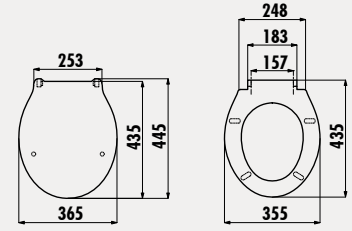

**KC3021**

Zümrüt Duroplast Metal Menteřeli Klozet Kapağı

Koli Adedi: Klozet Kapağı 10 • Ürün Ağırlığı: Klozet Kapağı 2,16 kg

**KC3000**

PP Klozet Kapađı

Koli Adedi: Klozet Kapađı 10 • Ürün Ađırlıđı: Klozet Kapađı 1,22 kg