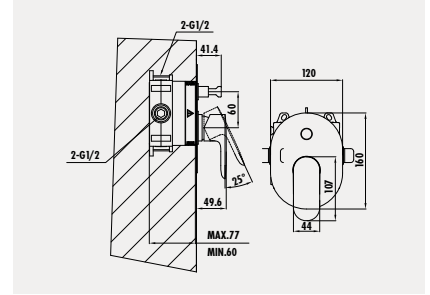

Ankastre Duş Armatürü Tamamlayıcıları

- 2 yönlü (Sıva üstü)

Koli Adedi : 20 · Ürün Ağırlığı : 0,67 kg

Sıva üstü parçaları birlikte verilir.