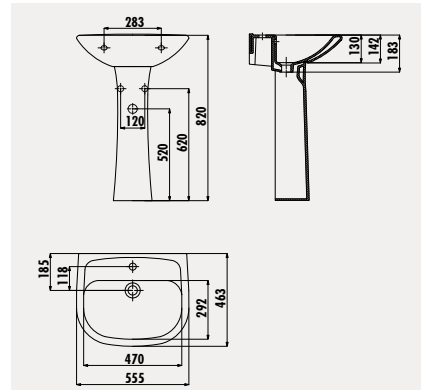

PA060 Pitta 50x60 cm Lavabo

PA250 Pitta Tam Ayak

Palet Adedi: Lavabo 20 · Tam Ayak 40 · Ürün Ağırlığı: Lavabo 18,3 kg · Tam Ayak 10,6 kg

PA055 Pitta 45x55 cm Lavabo

PA250 Pitta Tam Ayak

Palet Adedi: Lavabo 20 · Tam Ayak 40 · Ürün Ağırlığı: Lavabo 15,7 kg · Tam Ayak 10,6 kg