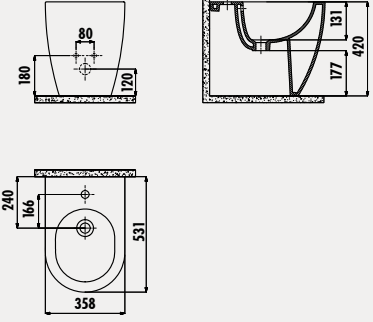

Palet Adedi: Bide 16 - Ürün Ağırlığı: Bide 24,71 kg

**AN510.40010**

Antik Desenli Asma Bide

Palet Adedi: Bide 24 - Ürün Ağırlığı: Bide 24,71 kg

**FE500**

Frre Duvara Dayalı Bide

Palet Adedi: Bide 16 · Ürün Ağırlığı: Bide 22,5 kg