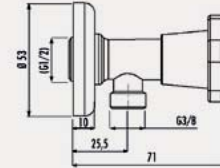

H300

Bide Sprey Seti

Koli Adedi: 40 · Ürün Ağırlığı: 0,37 kg