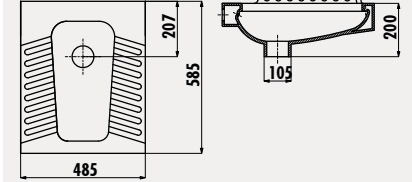

TP575

Çevre Yıkamalı
50x60 cm Tuvalet Taşı

Palet Adedi: Tuvalet Taşı 32 • Ürün Ağırlığı: Tuvalet Taşı 18 kg