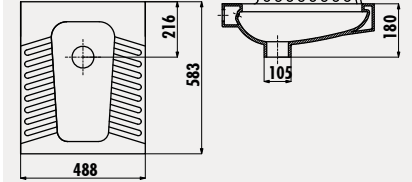

# Seramik Aksesuarlar

AS921

15x60 cm Etajer

Koli Adedi: Etajer 6 • Ürün Ağırlığı: Etajer 3,1 kg

AS931

15x50 cm Etajer

Koli Adedi: Etajer 6 • Ürün Ağırlığı: Etajer 2,1 kg