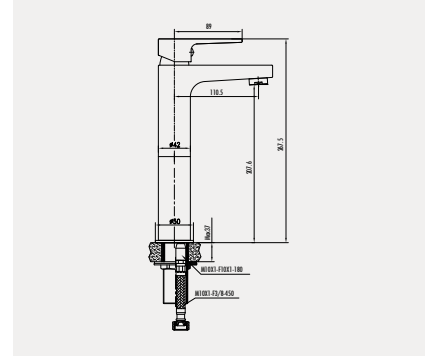

Sharp Uzun Lavabo Armatürü

- Çıkış ucu uzunluğu 110,5 mm
- Çıkış ucu yüksekliği 207,6 mm
- Uzun ömürlü 35mm Seramik Kartuş (Ayaklı)

Koli Adedi: 10 - Ürün Ağırlığı: 1,64 kg

SR8500

Sharp Mutfak Armatürü

- Çıkış ucu uzunluğu 187 mm
- Çıkış ucu yüksekliği 249 mm
- Uzun ömürlü 35mm Seramik Kartuş (Ayaklı)
- Döner borulu

Koli Adedi: 10 - Ürün Ağırlığı: 1,98 kg