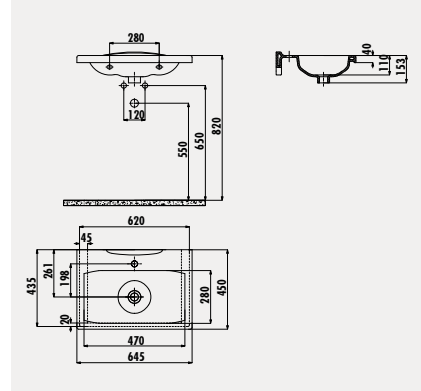

**ID100** İdeal 45x100 cm Lavabo

Palet Adedi: Lavabo 12 • Ürün Ağırlığı: Lavabo 26,3 kg

**ID090** İdeal 45x90 cm Lavabo

Palet Adedi: Lavabo 14 • Ürün Ağırlığı: Lavabo 23,2 kg

**ID080** İdeal 45x80 cm Lavabo