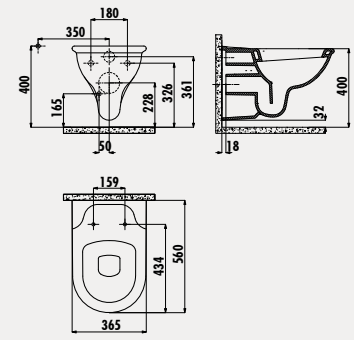

TP320

Perla Asma Klozet

KC4020

Çınar Duroplast
Amortisörlü Klozet Kapağı

Palet Adedi: Klozet 18 · Koli Adedi: Klozet Kapağı 10

Ürün Ağırlığı: Klozet 15,5 kg · Klozet Kapağı 2,8 kg