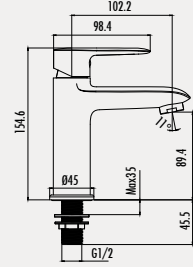

HM1105

Medikal Doktor Lavabo Armatürü

- Uzun ömürlü 40 mm Seramik Kartuş
- Kolay kontrol için uzun ve ergonomik kumanda kolu
- Su debi değeri 8lt/dk
- İdeal çalışma basıncı 3-4 bar

Koli Adedi: 10 - Ürün Ağırlığı: 1,01 kg

Tesisatta oluşabilecek her türlü kirliliğin armatüre vereceği zarar önlemek için AR1603 Filtreli Ara Mustluk kullanılması tavsiye edilir.