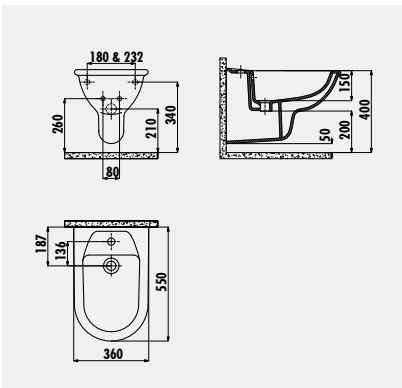

SL500 Selin Duvara Dayalı Bide

Palet Adedi: Bide 16 · Ürün Ağırlığı: Bide 25,7 kg

SL510 Selin Asma Bide

Palet Adedi: Bide 18 · Ürün Ağırlığı: Bide 19,8 kg

**ÖNEMLİ**  
Bu ürün için iki farklı bağlantı aralığı mevcuttur.  
**180 & 232**

**VT056** Vitroya 45x56 cm Lavabo

**VT253** Vitroya İnce Tam Ayak

Palet Adedi: Lavabo 20 · Tam Ayak 80 · Ürün Ağırlığı: Lavabo 18 kg · Tam Ayak 9,2 kg

**VT056** Vitroya 45x56 cm Lavabo

**VT260** Vitroya Yarım Ayak