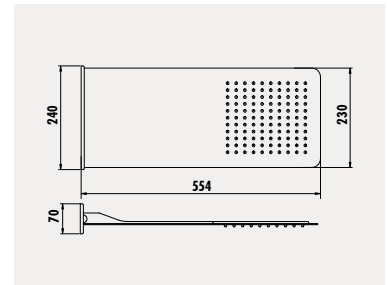

SH4000

1. **Paslanmaz Tepe Duşu**
2. Kare
   - Kireç önleyicili kolay temizlenebilir silikon uçlar
   - 400x400 mm

Koli Adedi: 5 - Ürün Ağırlığı: 2,74 kg

SH4030

1. **Paslanmaz Tepe Duşu**
2. Kare
   - Kireç önleyicili kolay temizlenebilir silikon uçlar
   - 300x300 mm

Koli Adedi: 10 - Ürün Ağırlığı: 1,595 kg

SH3040

1. **Paslanmaz Tepe Duşu**
2. Oval
   - Kireç önleyicili kolay temizlenebilir silikon uçlar
   - SH3040 Ø 400 mm

Koli Adedi: 5 - Ürün Ağırlığı: 2,605 kg

SH3000

1. **Paslanmaz Tepe Duşu**
2. Oval
   - Kireç önleyicili kolay temizlenebilir silikon uçlar
   - SH3000 Ø 300 mm

Koli Adedi: 10 - Ürün Ağırlığı: 1,365 kg

SH5010

1. **Paslanmaz Tepe Duşu**
2. Kare
   - Kireç önleyicili kolay temizlenebilir silikon uçlar
   - 550x230 mm

Koli Adedi: 5 - Ürün Ağırlığı: 3,325 kg

SH5020

1. **Paslanmaz Tepe Duşu**
2. Oval
   - Kireç önleyicili kolay temizlenebilir silikon uçlar
   - 550x260 mm

Koli Adedi: 5 - Ürün Ağırlığı: 3,325 kg