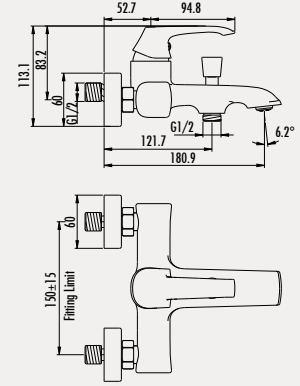

AG8500G

Avangart Mutfak Armatürü - Altın

- Çıkış ucu uzunluğu 188,9 mm
- Çıkış ucu yüksekliği 282,7 mm
- Su çıkış borusu sağa ve sola 55 derece
- Döner borulu
- Uzun ömürlü 35 mm Seramik Kartuş (Ayaklı)

Koli Adedi: 8 - Ürün Ağırlığı: 2,08 kg