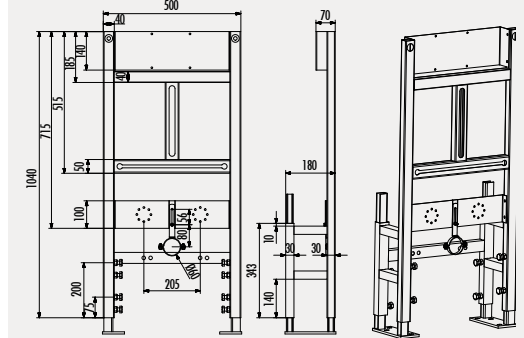

pisuar

GPM600.01

Pisuar İçin Hızlı Montaj Seti
- Duvara Montaj

Ürün Ağırlığı : 9,730 kg