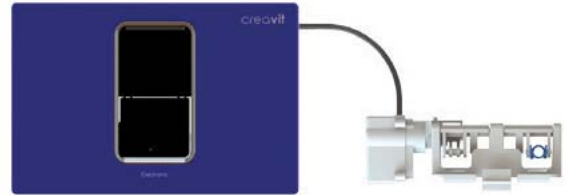

FP8001.04

Gold Fotoselli  
Kumanda Paneli/Elektrikli

FP8002.04

Gold Fotoselli  
Kumanda Paneli/Pilli

Koli Adedi: 10 • Ürün Ağırlığı : Elektrikli 0,77 kg, Pili 1,11 kg