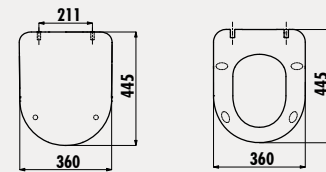

Koli Adedi: Klozet Kapağı 5 - Ürün Ağırlığı: Klozet Kapağı 2,64 kg