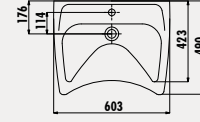

**BD060**

Bedensel Engelli  
50x60 cm Lavabo

Palet Adedi: Lavabo 20 · Ürün Ağırlığı: Lavabo 19,2 kg

**TB100**

Sabit Tutunma Barı

Koli Adedi: 10 · Ürün Ağırlığı: 2,3 kg

AlSi 304 Kalite Paslanmaz

**TB110**