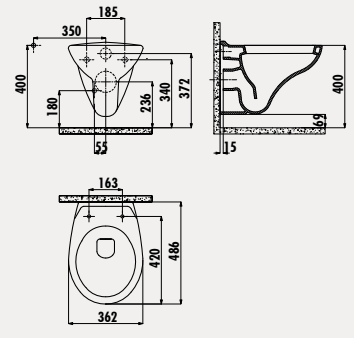

SP320

Asma Klozet

KC4010.01

SH Duroplast
Amortisörlü Klozet Kapağı

Palet Adedi: Klozet 18 · Koli Adedi: Klozet Kapağı 10

Ürün Ağırlığı: Klozet 21,8 kg · Klozet Kapağı 2,72 kg

BN320

Bene Asma Klozet

KC3551

Bene Duroplast Amortisörlü Klozet Kapağı

Palet Adedi: Klozet 18 · Koli Adedi: Klozet Kapağı 10

Ürün Ağırlığı: Klozet 19,7 kg · Klozet Kapağı 2 kg

ÖNEMLİ
Bu ürün için iki farklı
bağlantı aralığı mevcuttur.
180 & 230

SL320

Selin Asma Klozet

KC3191

Tefen Duroplast
Amortisörlü Klozet Kapağı

Palet Adedi: Klozet 18 · Koli Adedi: Klozet Kapağı 10

Ürün Ağırlığı: Klozet 21,2 kg · Klozet Kapağı 2,52 kg

TP320

Perla Asma Klozet

KC4020

Çınar Duroplast
Amortisörlü Klozet Kapağı

Palet Adedi: Klozet 18 · Koli Adedi: Klozet Kapağı 10

Ürün Ağırlığı: Klozet 15,5 kg · Klozet Kapağı 2,8 kg