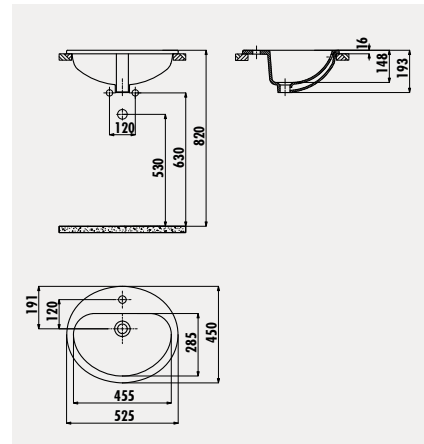

TP214

37x47 cm
Tezgahaltı Lavabo

Palet Adedi: Lavabo 20 • Ürün Ağırlığı: Lavabo 7,7 kg

TP211

33x43 cm
Tezgahaltı Lavabo

Palet Adedi: Lavabo 30 • Ürün Ağırlığı: Lavabo 6,9 kg

TP230

46x58 cm
Tezgahüstü Lavabo

Palet Adedi: Lavabo 20 • Ürün Ağırlığı: Lavabo 9,4 kg

TP225

45x52 cm
Tezgahüstü Lavabo

Palet Adedi: Lavabo 20 • Ürün Ağırlığı: Lavabo 9 kg