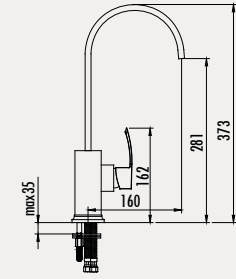

SV8840

Svida Mutfak Armatürü

- Çıkış ucu uzunluğu 160 mm
- Çıkış ucu yüksekliği 281 mm
- Uzun ömürlü 35 mm Seramik Kartuş
- Döner borulu

Koli Adedi: 8 - Ürün Ağırlığı: 2,24 kg

SESSİZ SU AKIŞI
SAĞLAYAN PERLATOR

%100 PİRİNÇ

KİREÇ TEMİZLEME
SİSTEMLİ PERLATOR

KOLAY TEMİZLEME

KOLAY TEMİZLEME