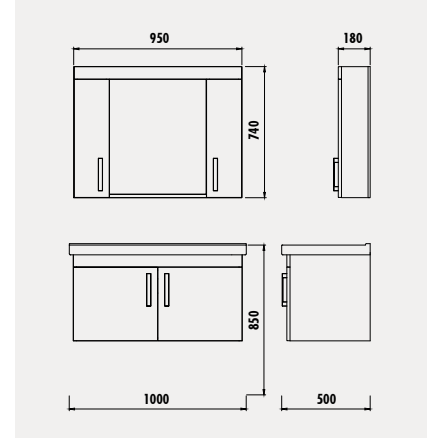

AS0100

Asma Star 100 cm Alt Modül
(1000x850x500 mm) [GxYxD]

SA1100

Star 100 cm Üst Modül
(950x740x180 mm) [GxYxD]

Uyumlu Lavabo: TF200 Materyal: Gövde&Kapak: MDF LAM