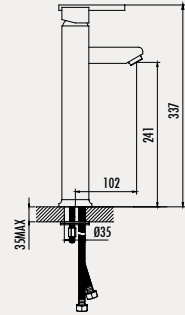

SV1440

Svida Lavabo Armatürü

- Çıkış ucu uzunluğu 102 mm
- Çıkış ucu yüksekliği 83 mm
- Uzun ömürlü 35 mm Seramik Kartuş

Koli Adedi: 6 - Ürün Ağırlığı: 1,94 kg

SV2440

Svida Banyo Armatürü

- Çıkış ucu uzunluğu 150 mm
- Üst takım bağlantısı G1/2"
- Uzun ömürlü 35 mm Seramik Kartuş
- Kilitlemeli yön değiştirici

Koli Adedi: 4 - Ürün Ağırlığı: 2,7 kg

SV8840

Svida Mutfak Armatürü

- Çıkış ucu uzunluğu 160 mm
- Çıkış ucu yüksekliği 281 mm
- Uzun ömürlü 35 mm Seramik Kartuş
- Döner borulu

Koli Adedi: 8 - Ürün Ağırlığı: 2,24 kg

SV6440

Svida Uzun Lavabo Armatürü

- Çıkış ucu uzunluğu 102 mm
- Çıkış ucu yüksekliği 241 mm
- Uzun ömürlü 35 mm Seramik Kartuş

Koli Adedi: 6 - Ürün Ağırlığı: 3,08 kg

SV3440

Svida Bide Armatürü

- Çıkış ucu uzunluğu 106 mm
- Çıkış ucu yüksekliği 84 mm
- Uzun ömürlü 35 mm Seramik Kartuş

Koli Adedi: 6 - Ürün Ağırlığı: 2,14 kg

Svida ürün gamı 30.06.2018 tarihine kadar stoklarla sınırlıdır.