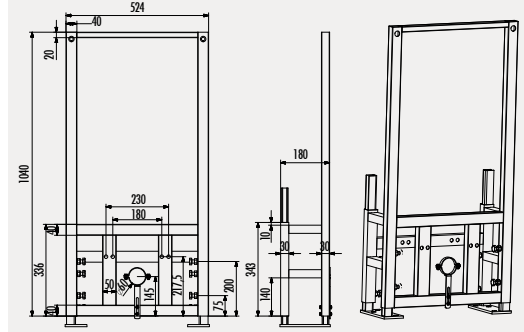

## bide

GBM500.00

Bide İçin Hızlı Montaj Seti  
- Yere Montaj

Ürün Ağırlığı : 16,310 kg