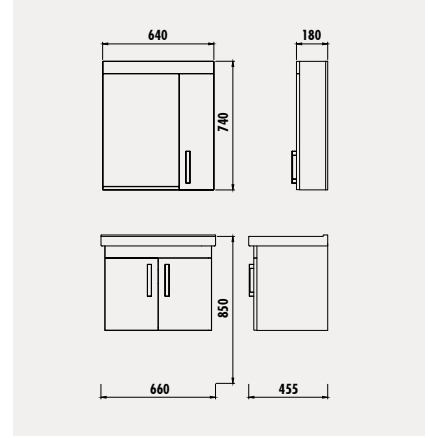

AS0065

Asma Star 65 cm Alt Modül (660x850x455 mm)
[GxYxD]

SA1065

Star 65 cm Üst Modül
[640x740x180mm] [GxYxD]

Uyumlu Lavabo: TF165 Materyal: Gövde&Kapak: MDF LAM