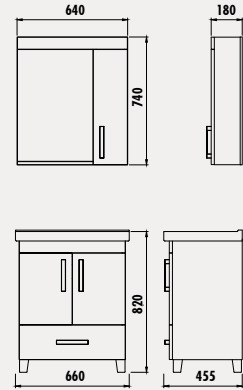

SA1065

Star 65 cm Üst Modül
[640x740x180mm] [GxYxD]

Uyumlu Lavabo: TF165 Materyal: Gövde&Kapak: MDF LAM