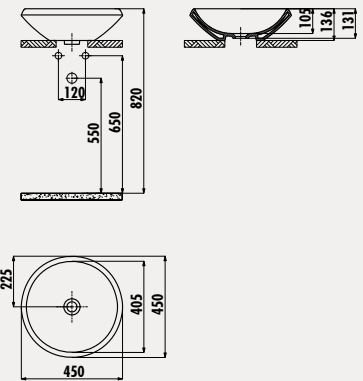

Palet Adedi: Lavabo 30 · Ürün Ağırlığı: Lavabo 10,5 kg