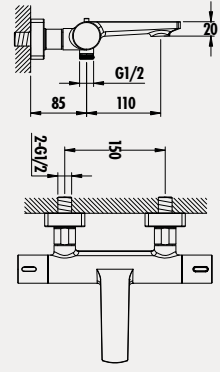

YENİ

TS2505

Termostatik Banyo Armatürü

- Çıkış ucu uzunluğu 83 mm
- Sabitlemeli yönlendirici
- Isı limitleyicili Seramik Salmastralı
- 20 °C -50 °C kontrol aralığı
- Aşırı sıcaklığa karşı korumalı düğmeli sistem
- Sıcak-Soğuk arasındaki su basıncı maksimum 2 bar

Koli Adedi: 8 - Ürün Ağırlığı: 1,96 kg

TERMOSTATLI

TS2500

Termostatik Banyo Armatürü

- Çıkış ucu uzunluğu 83 mm
- Sabitlemeli yönlendirici
- Isı limitleyicili Seramik Salmastralı
- 20 °C -50 °C kontrol aralığı
- Aşırı sıcaklığa karşı korumalı düğmeli sistem
- Sıcak-Soğuk arasındaki su basıncı maksimum 2 bar

Koli Adedi: 8 - Ürün Ağırlığı: 1,96 kg

TERMOSTATLI

TS2500 Termostatik Banyo Armatürü 30.06.2018 tarihine kadar stoklarla sınırlıdır.

KOLAY ISI AYARI

Termostatik armatür ile su ısını ihtiyaca göre ayarlama imkanı.

KULLANIM ŞARTLARI:

- Tesisattan gelen suyun sıcaklığı minimum 40 derece olmalıdır.
- Tesisattan gelen sıcak suyun basıncı minimum 1,2 bar olmalıdır.
- Bu ürün tek tribünlü ani ısıtıcılarda çalışmaz. Çift tribünlü ani ısıtıcılarda çalışır.
- Tesisatta oluşabilecek her türlü kirliliğin armatüre zarar vermesini önlemek için daire girişinde filtre kullanılması tavsiye edilir.