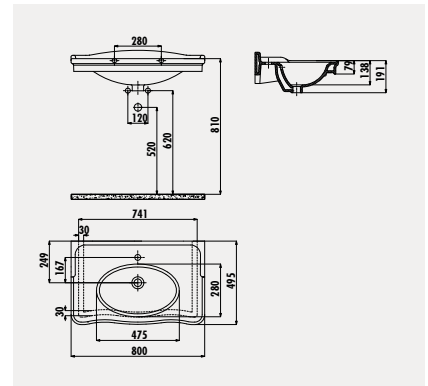

AN080 Antik 50x80 cm Lavabo

Palet Adedi: Lavabo 16 - Ürün Ağırlığı: Lavabo 25,7 kg