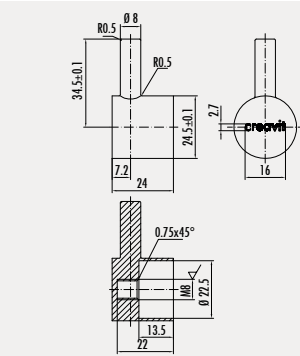

Koli Adedi: 25 - Ürün Ağırlığı: 0,28 kg

**T405C** | Çamaşır Musluğu 1/2'' - 3/4'' (Krom)

Koli Adedi: 30 - Ürün Ağırlığı: 0,28 kg

**JK001** | Aç - Kapa Ara Musluk (Krom)  
1/2'' - 3/8''

Koli Adedi: 100 - Ürün Ağırlığı: 0,18 kg