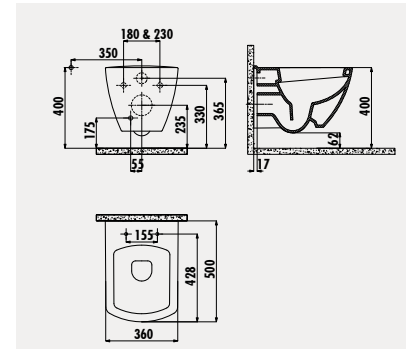

KC3181

Sorti Duroplast  
Amortisörlü Klozet Kapağı

Palet Adedi: Klozet 16 · Koli Adedi: Klozet Kapağı 10  
Ürün Ağırlığı: Klozet 26,3 kg · Klozet Kapağı 2,5 kg

**ÖNEMLİ**  
Bu ürün için iki farklı bağlantı aralığı mevcuttur.  
**180 & 230**