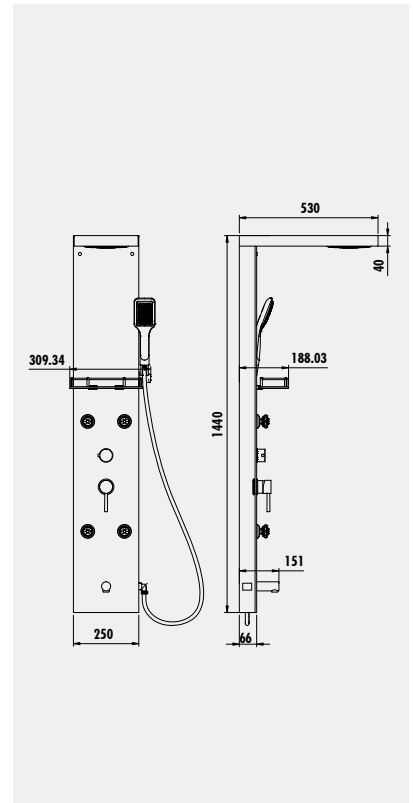

Koli Adedi: 1 • Ürün Ağırlığı: 16,300 kg

**PB3023**