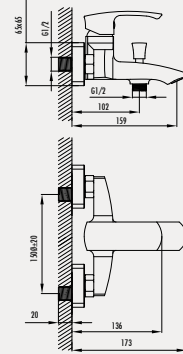

HY8503

Hayk Mutfak Armatürü

- Çıkış ucu uzunluğu 180 mm
- Çıkış ucu yüksekliği 250 mm
- Uzun ömürlü 35 mm Seramik Kartuş (Ayaklı)
- Döner borulu

Koli Adedi: 6 - Ürün Ağırlığı: 3,02 kg