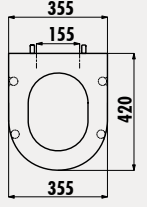

Klozet Kapakları

KC3131

Amasra Duroplast
Amortisörlü Klozet Kapağı

Koli Adedi: Klozet Kapağı 10 • Ürün Ağırlığı: Klozet Kapağı 2,25 kg

KC3131.S0

Amasra Duroplast Amortisörlü
Klozet Kapağı - Siyah

KC3031.S0

Amasra Duroplast Metal Menteşeli
Klozet Kapağı - Siyah

Koli Adedi: Klozet Kapağı 10 • Ürün Ağırlığı: Klozet Kapağı 2,25 kg

KC3131.K0

Amasra Duroplast Amortisörlü
Klozet Kapağı - Kırmızı

KC3031.K0

Amasra Duroplast Metal Menteşeli
Klozet Kapağı - Kırmızı

Koli Adedi: Klozet Kapağı 10 • Ürün Ağırlığı: Klozet Kapağı 2,25 kg

KC3151

Gökçeşey Duroplast
Amortisörlü Klozet Kapağı

KC3050

Gökçeşey Duroplast Plastik Menteşeli
Klozet Kapağı

KC3051

Gökçeşey Duroplast Metal
Menteşeli Klozet Kapağı

Koli Adedi: Klozet Kapağı 10 • Ürün Ağırlığı: Klozet Kapağı 2,18 kg

KC3040

Çocuk Duroplast Plastik
Menteşeli Klozet Kapağı

KC3041

Çocuk Duroplast Metal
Menteşeli Klozet Kapağı

Koli Adedi: Klozet Kapağı 10 • Ürün Ağırlığı: Klozet Kapağı 1,54 kg

KC3040.OF

Çocuk Duroplast Plastik
Menteşeli Desenli Klozet Kapağı

KC3041.OF

Çocuk Duroplast Metal Menteşeli
Desenli Klozet Kapağı

Koli Adedi: Klozet Kapağı 10 • Ürün Ağırlığı: Klozet Kapağı 1,54 kg