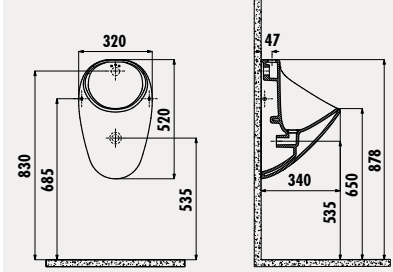

TP630

Pisuar (Kendinden Sifonlu)
(Arkadan/Üstten)

Palet Adedi: Pisuar 18 • Ürün Ağırlığı: Pisuar 14,9 kg

DOĞA DOSTU

YENİ

TP635.00000

Üstten Su Girişli Pisuar

TP635.00100

Arkadan Su Girişli Pisuar

Palet Adedi: 24 • Ürün Ağırlığı: Pisuar 13,56 kg

DOĞA DOSTU

YENİ

TP611

Üstten Su Girişli Pisuar

Palet Adedi: 26 • Ürün Ağırlığı: Pisuar 16,5 kg

DOĞA DOSTU

TP600

Üstten Su Girişli Pisuar

Palet Adedi: Pisuar 24 • Ürün Ağırlığı: Pisuar 11,17 kg

DOĞA DOSTU