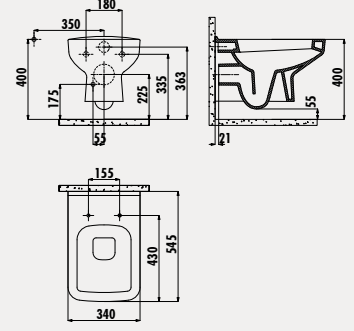

SP320

Asma Klozet

KC4010.01

SH Duroplast
Amortisörlü Klozet Kapağı

Palet Adedi: Klozet 18 · Koli Adedi: Klozet Kapağı 10

Ürün Ağırlığı: Klozet 21,8 kg · Klozet Kapağı 2,72 kg

BN320

Bene Asma Klozet

KC3551

Bene Duroplast Amortisörlü Klozet Kapağı

Palet Adedi: Klozet 18 · Koli Adedi: Klozet Kapağı 10

Ürün Ağırlığı: Klozet 19,7 kg · Klozet Kapağı 2 kg

ÖNEMLİ
Bu ürün için iki farklı
bağlantı aralığı mevcuttur.
180 & 230

SL320

Selin Asma Klozet

KC3191

Tefen Duroplast
Amortisörlü Klozet Kapağı

Palet Adedi: Klozet 18 · Koli Adedi: Klozet Kapağı 10

Ürün Ağırlığı: Klozet 21,2 kg · Klozet Kapağı 2,52 kg

TP320

Perla Asma Klozet

KC4020

Çınar Duroplast
Amortisörlü Klozet Kapağı

Palet Adedi: Klozet 18 · Koli Adedi: Klozet Kapağı 10

Ürün Ağırlığı: Klozet 15,5 kg · Klozet Kapağı 2,8 kg