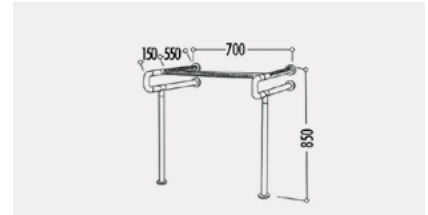

TB301

Lavabo Tutunma Barı

Koli Adedi: 5 · Ürün Ağırlığı: 7,4 kg

Antibakteriyel Naylon Kaplama