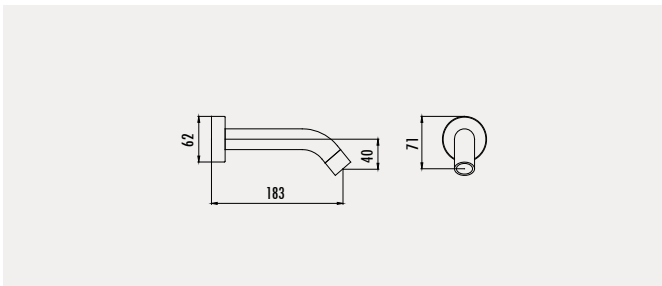

Duş Çıkışı

- Çıkış ucu uzunluğu 183 mm
- G1/2" bağlantılı

Koli Adedi: 50 • Ürün Ağırlığı: 0,26 kg