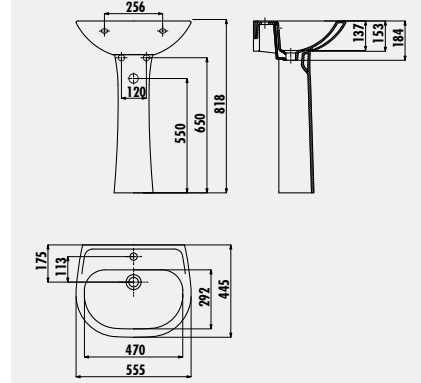

SD060 Sedef 45x60 cm Lavabo

SD250 Sedef Tam Ayak

SD251 Sedef Kısa Tam Ayak

Palet Adedi: Lavabo 20 · Tam Ayak 40 · Kısa Tam Ayak 40
Ürün Ağırlığı: Lavabo 17,2 kg · Tam Ayak 9,8 kg · Kısa Tam Ayak 8,6 kg

SD055 Sedef 45x55 cm Lavabo

SD250 Sedef Tam Ayak

SD251 Sedef Kısa Tam Ayak

Palet Adedi: Lavabo 20 · Tam Ayak 40 · Kısa Tam Ayak 40
Ürün Ağırlığı: Lavabo 15,5 kg · Tam Ayak 9,8 kg · Kısa Tam Ayak 8,6 kg

PA060 Pitta 50x60 cm Lavabo

PA250 Pitta Tam Ayak

Palet Adedi: Lavabo 20 · Tam Ayak 40 · Ürün Ağırlığı: Lavabo 18,3 kg · Tam Ayak 10,6 kg

PA055 Pitta 45x55 cm Lavabo

PA250 Pitta Tam Ayak

Palet Adedi: Lavabo 20 · Tam Ayak 40 · Ürün Ağırlığı: Lavabo 15,7 kg · Tam Ayak 10,6 kg