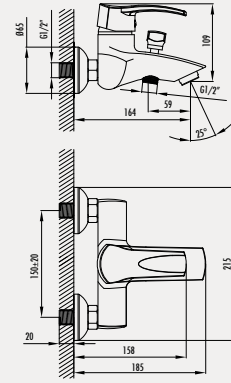

MF8820

Mutfak Armatürü

- Çıkış ucu uzunluğu 186 mm
- Uzun ömürlü 40 mm Seramik Kartuş (Ayaklı)
- Döner borulu

Koli Adedi: 8 - Ürün Ağırlığı: 2,57 kg