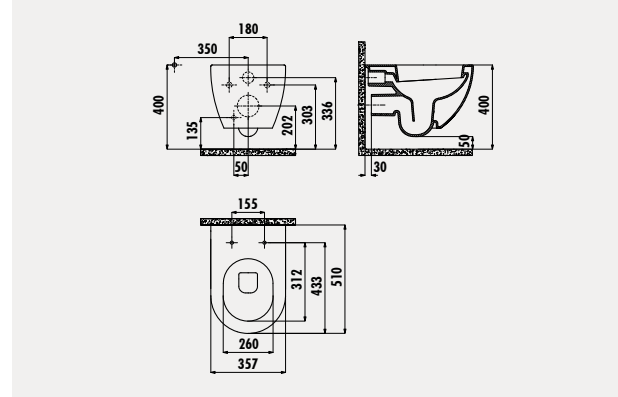

YENİ

FE320.60000

Free Asma Klozet
- Antrasit Mat

KC4080.ANM

Duck Duroplast
Amortisörlü Klozet Kapağı
- Antrasit Mat

YENİ

FE320.F0000

Free Asma Klozet
- Cappucino Mat

KC4080.CCM

Duck Duroplast
Amortisörlü Klozet Kapağı
- Cappucino Mat

YENİ

FE320.20000

Free Asma Klozet
- Basalt Mat

KC4080.CBM

Duck Duroplast
Amortisörlü Klozet Kapağı
- Basalt Mat

Palet Adedi: Klozet 16 - Koli Adedi: Klozet Kapağı 10

Ürün Ağırlığı: Klozet 25,5 kg - Klozet Kapağı 2,5 kg

Taharet için sadece gizli bağlantı yapılabilir, yandan bağlantı yapılamaz.