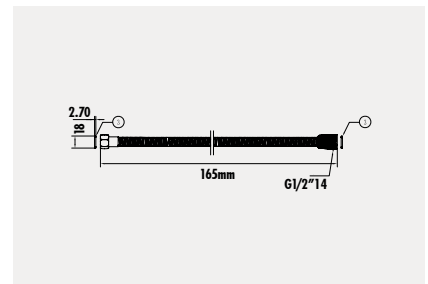

H01

Çift Kenetli Duş Spiral Hortumu
- Burkulmaz sistem
- 1500 mm

Koli Adedi: 50 - Ürün Ağırlığı: 0,18 kg