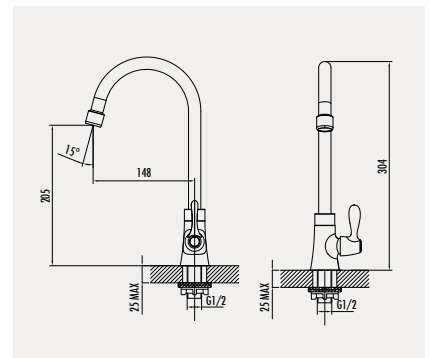

VG8645

Vega Mutfak Armatürü

- Çıkış ucu uzunluğu 220,5 mm
- Çıkış ucu yüksekliği 263,9 mm
- Döner borulu
- Dynar Başlıklı
- Uzun ömürlü Seramik Kartuş

Koli Adedi: 8 - Ürün Ağırlığı: 1,38 kg

VG8640

Vega Mutfak Armatürü

- Çıkış ucu uzunluğu 165,3 mm
- Çıkış ucu yüksekliği 215,8 mm
- Uzun ömürlü 35 mm Seramik Kartuş [Ayaklı]
- Döner borulu

Koli Adedi: 8 - Ürün Ağırlığı: 1,38 kg

MF7600

Mutfak Armatürü

- Çıkış ucu uzunluğu 185 mm
- Çıkış ucu yüksekliği 245 mm
- Kuğu döner borulu
- Uzun ömürlü 40 mm Seramik Kartuş [Ayaklı]

Koli Adedi: 10 - Ürün Ağırlığı: 1,64 kg

LT7507

Lotus Mutfak Armatürü

- Çıkış ucu uzunluğu 180 mm
- Çıkış ucun yüksekliği 217 mm
- Uzun ömürlü 35 mm Seramik Kartuş
- Döner borulu

Koli Adedi: 8 - Ürün Ağırlığı: 1,64 kg

MF7001

Tek Su Girişli Mutfak Armatürü

- Çıkış ucu uzunluğu 148 mm
- Çıkış ucu yüksekliği 205 mm
- Tek su girişli
- Aç - Kapa Salmastıra
- Döner borulu

Koli Adedi: 8 - Ürün Ağırlığı: 0,84 kg