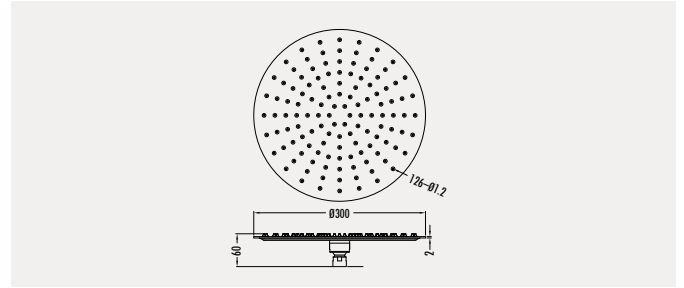

- Çıkış ucu uzunluğu 334 mm
- G1/2" bağlantılı

Koli Adedi: 50 • Ürün Ağırlığı: 0,4 kg

**SH3000**

**Paslanmaz Tepe Duşu**

- Oval
- Kireç önleyicili kolay temizlenebilir silikon uçlar
- Ø 300 mm

Koli Adedi: 10 • Ürün Ağırlığı: 1,365 kg