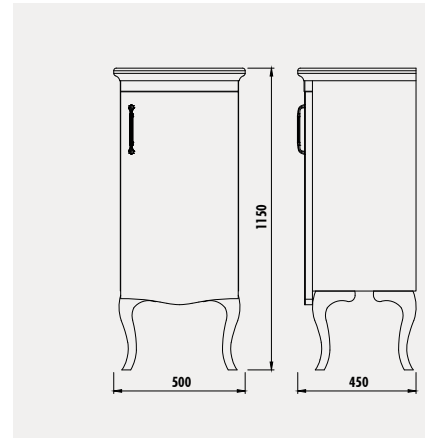

AN2115.02.SB

Antik Boy Dolabı
(500x1150x450 mm) [GxYxD]