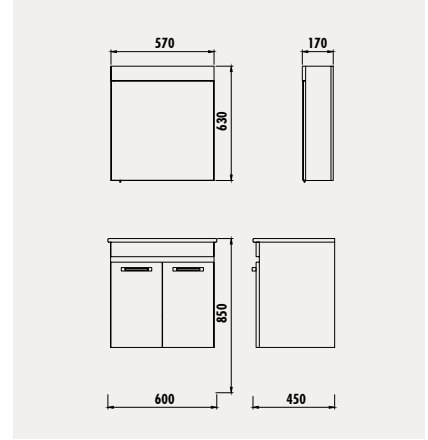

SC0060

Select 60 cm Alt Modül
[600x850x450 mm] [GxYxD]

SC1060

Select 60 cm Üst Modül
[570x630x170 mm] [GxYxD]

Uyumlu Lavabo: SU060 Materyal: Gövde: MDF LAM Kapak: Lake