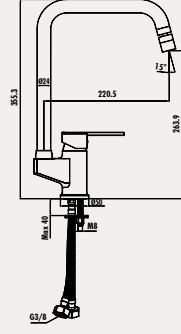

VG1840

Vega Lavabo Armatürü

- Çıkış ucu uzunluğu 115,7 mm
- Çıkış ucu yüksekliği 92,7 mm
- Uzun ömürlü 35 mm Seramik Kartuş (Ayaklı)

Koli Adedi: 16 - Ürün Ağırlığı: 1,3 kg