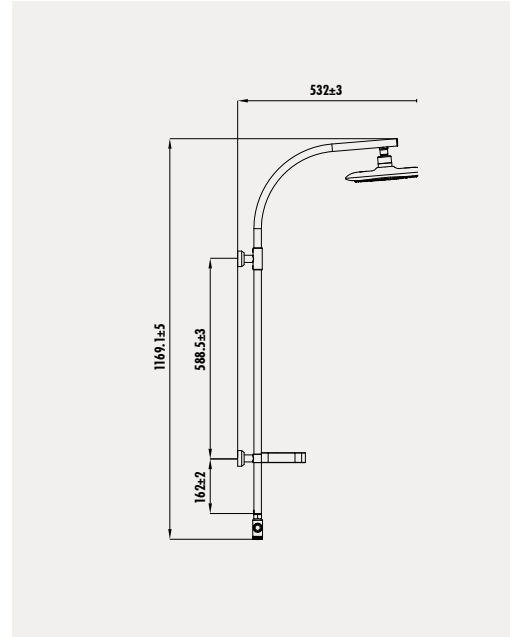

**SH771 - Kırmızı**

**SH772 - Siyah**

**SH773 - Beyaz**

Koli Adedi: 5 -Ürün Ağırlığı: 2,76 kg

Aplike banyo ve duş bataryalarıyla birlikte kullanılabilir. Duş bataryaları dahil değildir.

SH610