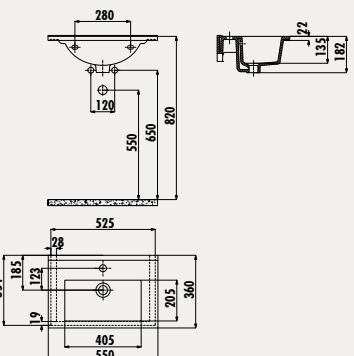

SU055

Su 36x55 cm Lavabo

Palet Adedi: Lavabo 20 • Ürün Ağırlığı: Lavabo 12,1 kg