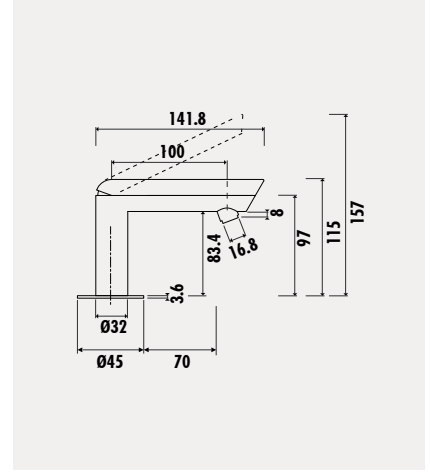

SM1500

1. **Smooth Lavabo Armatürü**
2. Çıkış ucu uzunluğu 100 mm
   - Çıkış ucu yüksekliği 83 mm
   - Uzun ömürlü Seramik Kartuş

Koli Adedi: 4 - Ürün Ağırlığı: 1,72 kg