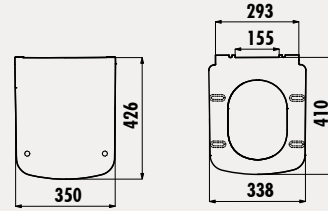

Grande Duroplast Amortisörlü Klozet Kapağı

Koli Adedi: Klozet Kapağı 4 • Ürün Ağırlığı: Klozet Kapağı 3,33 kg

**YENİ**

**KC5151**

Solo Duroplast Amortisörlü Klozet Kapağı

Ürün Ağırlığı: Klozet Kapağı 2,6 kg