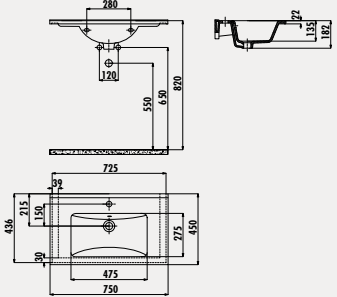

SU075

Su 45x75 cm Lavabo

Palet Adedi: Lavabo 16 • Ürün Ağırlığı: Lavabo 17,6 kg