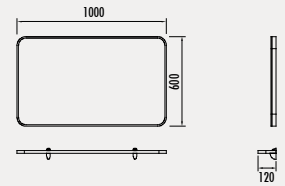

PI1060

Piano LED Ayna+ Etajer
[1000x600x120 mm] [GxYxD]