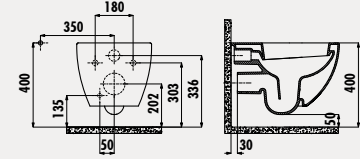

FE322.00400

Free Rim-Off Entegre Taharet
Musluklu Asma Klozet
(Sadece soğuk su bağlantılı)

FE322.00500

Free Rim-Off Entegre Taharet
Musluklu Asma Klozet
(Sıcak-soğuk su bağlantılı)

KC4080.01

Duck Duroplast
Amortisörlü Klozet Kapağı

Palet Adedi: Klozet 24 - Koli Adedi: Klozet Kapağı 10
Ürün Ağırlığı: Klozet 25,5 kg - Klozet Kapağı 2,5 kg

Taharet için sadece gizli bağlantı yapılabilir, yandan bağlantı yapılamaz.

Creavit gömme rezervuarlar ile kullanılması tavsiye edilir.

YENİ

FE320.60000

Free Asma Klozet
- Antrasit Mat

KC4080.ANM

Duck Duroplast
Amortisörlü Klozet Kapağı
- Antrasit Mat

Palet Adedi: Klozet 24 - Koli Adedi: Klozet Kapağı 10
Ürün Ağırlığı: Klozet 25,5 kg - Klozet Kapağı 2,5 kg

Taharet için sadece gizli bağlantı yapılabilir, yandan bağlantı yapılamaz.

YENİ

FE320.F0000

Free Asma Klozet
- Cappuccino Mat

KC4080.CCM

Duck Duroplast
Amortisörlü Klozet Kapağı
- Cappuccino Mat

Palet Adedi: Klozet 24 - Koli Adedi: Klozet Kapağı 10
Ürün Ağırlığı: Klozet 25,5 kg - Klozet Kapağı 2,5 kg

Taharet için sadece gizli bağlantı yapılabilir, yandan bağlantı yapılamaz.

YENİ

FE320.20000

Free Asma Klozet
- Basalt Mat

KC4080.CBM

Duck Duroplast
Amortisörlü Klozet Kapağı
- Basalt Mat

Palet Adedi: Klozet 24 - Koli Adedi: Klozet Kapağı 10
Ürün Ağırlığı: Klozet 25,5 kg - Klozet Kapağı 2,5 kg

Taharet için sadece gizli bağlantı yapılabilir, yandan bağlantı yapılamaz.