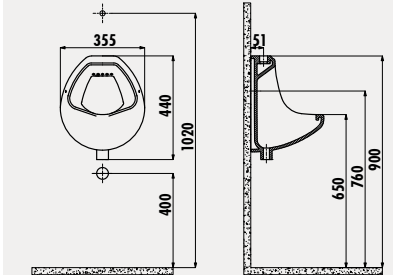

TP630

Pisuar (Kendinden Sifonlu)
(Arkadan/Üstten)

Palet Adedi: Pisuar 18 • Ürün Ağırlığı: Pisuar 14,9 kg

DOĞA DOSTU

YENİ

TP635.00000

Üstten Su Girişli Pisuar

TP635.00100

Arkadan Su Girişli Pisuar

Palet Adedi: 24 • Ürün Ağırlığı: Pisuar 13,56 kg

DOĞA DOSTU

YENİ

TP611

Üstten Su Girişli Pisuar

Palet Adedi: 26 • Ürün Ağırlığı: Pisuar 16,5 kg

DOĞA DOSTU

TP600

Üstten Su Girişli Pisuar

Palet Adedi: Pisuar 24 • Ürün Ağırlığı: Pisuar 11,17 kg

DOĞA DOSTU