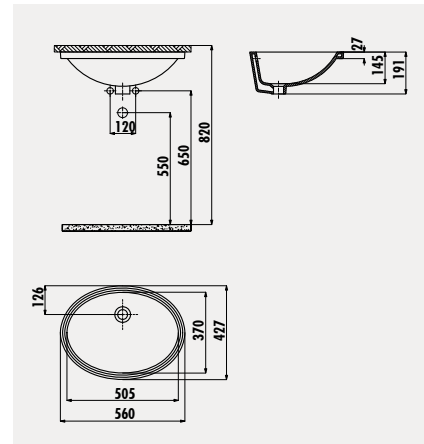

Palet Adedi: Lavabo 40 • Ürün Ağırlığı: Lavabo 11 kg

TP205

40x52 cm  
Tezgahaltı Lavabo

Palet Adedi: Lavabo 20 • Ürün Ağırlığı: Lavabo 10,4 kg

TP216

37x51 cm  
Tezgahaltı Lavabo

Palet Adedi: Lavabo 20 • Ürün Ağırlığı: Lavabo 9,7 kg