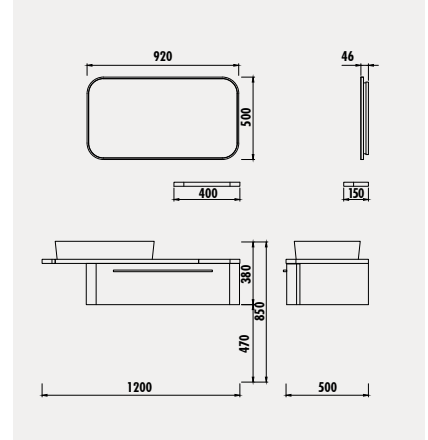

AL0120.01.BBR

Angel Alt Modül + Paslanmaz Bakır Raf
[1200x850x500 mm] [GxYxD]

AL4001.01.BB

Angel Led Ayna Beyaz
[910x490x42 mm] [GxYxD]

Uyumlu Lavabo: UL060 Materyal: Gövde & Kapak: Lake