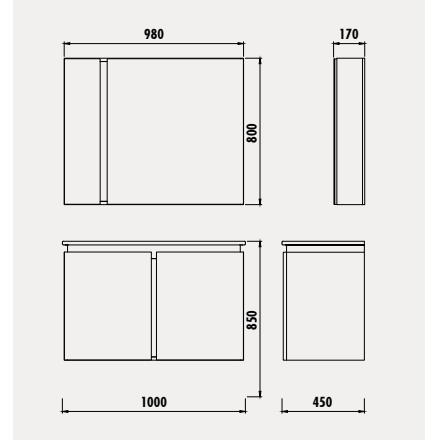

VE0100

Verti 100 cm Alt Modül
[1000x850x450 mm] [GxYxD]

VE1100

Verti 100 cm Üst Modül
[980x800x170 mm] [GxYxD]

Uyumlu Lavabo: SU100 Materyal: Gövde & Ara Renk: MDF LAM + Lake