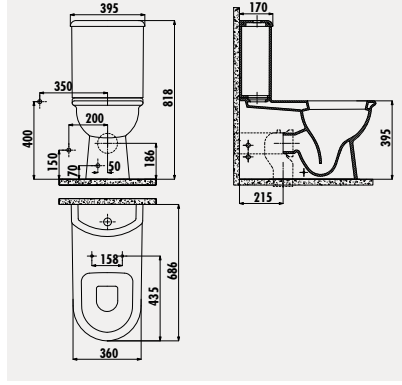

SL310 Selin Duvara Dayalı Klozet

SL410 Selin Rezervuar (Gövde+Kapak)

KC3191 Tefen Duroplast Amortisörlü Klozet Kapağı

Palet Adedi: Klozet 16 · Rezervuar 45 · Koli Adedi: Klozet Kapağı 10
Ürün Ağırlığı: Klozet 31 kg · Rezervuar 12,6 kg · Klozet Kapağı 2,52 kg