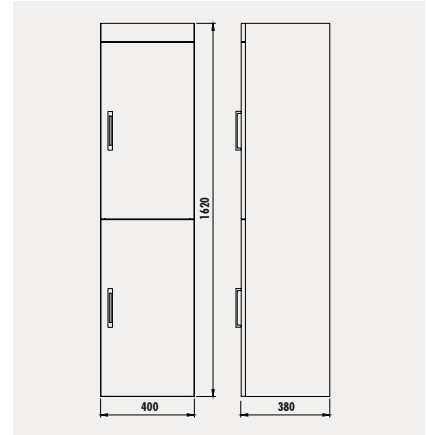

SC1060

Select 60 cm Üst Modül  
[570x630x170 mm] [GxYxD]

Uyumlu Lavabo: SU060 Materyal: Gövde: MDF LAM Kapak: Lake

SC2160

Select Boy Dolabı  
[400x1620x380 mm] [GxYxD]