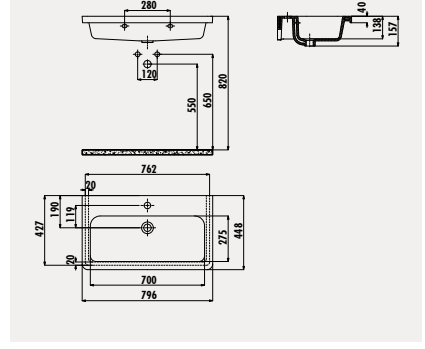

IP070 İpek 45x70 cm Lavabo