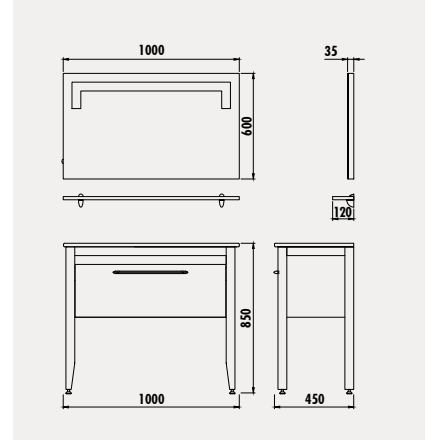

MK4001

Mask LED Ayna+ Etajer  
[1000x600x100 mm] [GxYxD]

Uyumlu Lavabo: SU100 Materyal: Gövde: Kayın (Cilalı) Kapak: Lake

MK2150

Mask Boy Dolabı  
[450x1500x300 mm] [GxYxD]