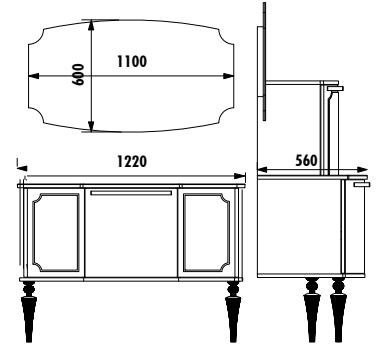

GIZA 120 TAKIM

YENİ

GÖVDE & KAPAK

ARA RENK

GZ0120.00.BBA

Giza Alt Modül Beyaz - Altın (Lake) + Granit Tezgah
[1220x850x560 mm] [GxYxD]

GZ4001.01

Giza Led Ayna
[1100x600x42 mm] [GxYxD]

Uyumlu Lavabo: TP216 Tezgah Altı Lavabo + Granit Materyal: Gövde & Kapak: Lake

YUVAS KAPANAN ÇERMECE

DOKUNMATİK LED AYDINLATMA

SİK & DAYANIKLI LAKE KAPLAMA

GZ2130.00.BBA

Giza Boy Dolabı
[450x1000x410 mm] [GxYxD]

YUVAS KAPANAN KAPAK

SİK & DAYANIKLI LAKE KAPLAMA