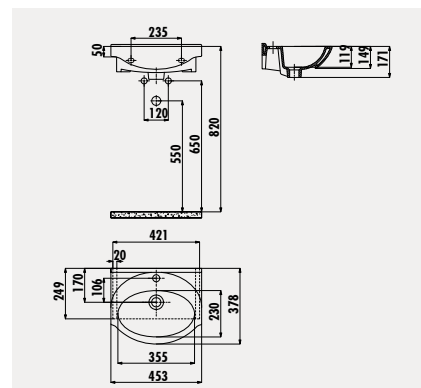

Palet Adedi: Lavabo 28 • Ağırlık: Lavabo 10,5 kg