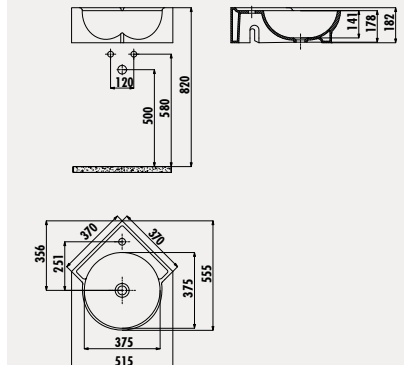

Palet Adedi: 24 · Ürün Ağırlığı: Lavabo 18,1 kg

**FE065**

Free 45x65 cm Setüstü Lavabo

Palet Adedi: Lavabo 20 · Ürün Ağırlığı: Lavabo 17,2 kg

**TP051**

51 cm Köşe Lavabo

Palet Adedi: Lavabo 24 · Ürün Ağırlığı: Lavabo 15 kg