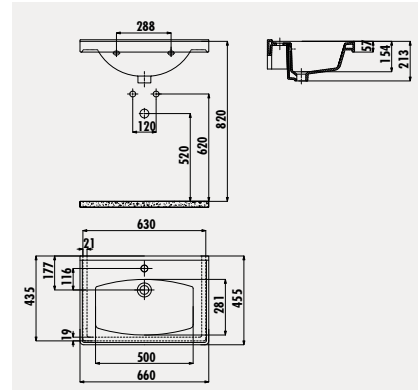

Palet Adedi: Lavabo 16 • Ürün Ağırlığı: Lavabo 18,9 kg

TF155 Sera 55 cm Lavabo