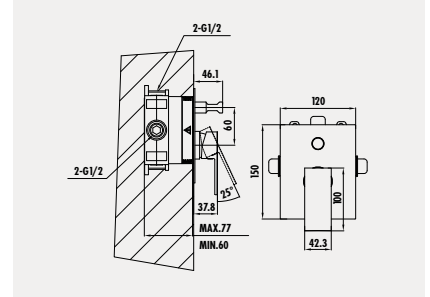

Ankastre Duş Armatürü Tamamlayıcıları

- 2 yönlü (Sıva üstü)

Koli Adedi : 20 · Ürün Ağırlığı : 0,76 kg

Sıva üstü parçaları birlikte verilir.