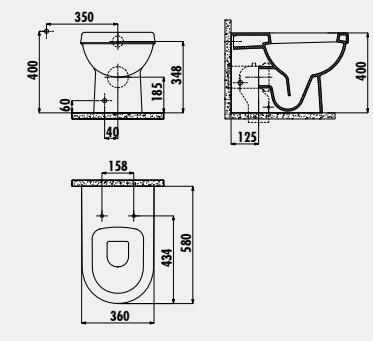

SL350 Selin Duvara Dayalı Klozet

KC3191 Tefen Duroplast Amortisörlü Klozet Kapağı

Palet Adedi: Klozet 16 - Koli Adedi: Klozet Kapağı 10
Ürün Ağırlığı: Klozet 23,5 kg - Klozet Kapağı 2,52 kg