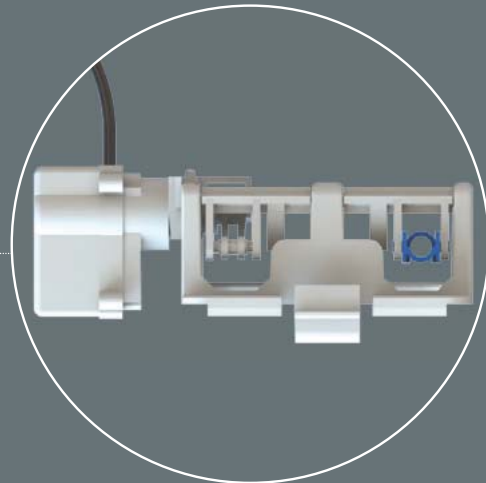

## PRATİK VE HIZLI DEĞİŞİM

Creavit Değişim Seti'nin montajı sırasında duvarlar hiçbir şekilde kırılıp yıkılmıyor. Montaj esnasında yalnızca kumanda panelinin ve rezervuar içerisinde bulunan motorun köprü yerine entegre edilmesi yeterli oluyor.