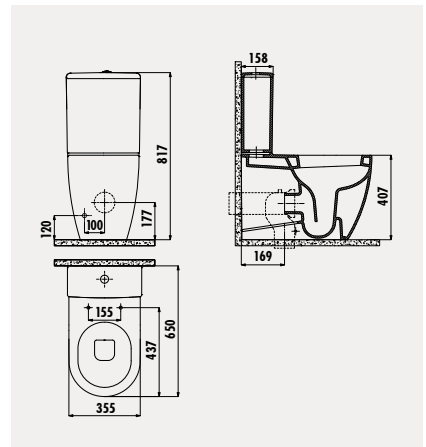

Duvara Dayalı Klozet & Rezervuar

YENİ

S0361 Solo Rim-Off
Duvara Dayalı Klozet

MA410 Mare Rezervuar (Gövde+Kapak)

KC5151 Solo Duroplast Amortisörlü
Klozet Kapağı

Palet Adedi: Klozet 15 · Rezervuar 45 · Koli Adedi: Klozet Kapağı 10
Ürün Ağırlığı: Klozet 32,9 kg · Rezervuar 13,4 kg · Klozet Kapağı 2,62 kg

YENİ

MA361 Mare Rim-Off
Duvara Dayalı Klozet

MA410 Mare Rezervuar (Gövde+Kapak)

KC5141 Mare Duroplast Amortisörlü
Klozet Kapağı

Palet Adedi: Klozet 15 · Rezervuar 45 · Koli Adedi: Klozet 15 · Rezervuar 75 · Klozet Kapağı 10
Ürün Ağırlığı: Klozet 30,8 kg · Rezervuar 13,4 kg · Klozet Kapağı 2,62 kg

YENİ

GR360 Grande XXL
Duvara Dayalı Klozet

GR410 Grande Rezervuar

KC3661 Grande Duroplast
Amortisörlü
Klozet Kapağı

Palet Adedi: Klozet 12 · Rezervuar 50 · Koli Adedi: Klozet Kapağı 4
Ürün Ağırlığı: Klozet 44,8 kg · Rezervuar 18,8 kg · Klozet Kapağı 3,33 kg

Taharet ve iç takım için sadece gizli bağlantı yapılabilir, yandan bağlantı yapılamaz.

YENİ

FE360 Free Duvara Dayalı Klozet

MA410 Mare Rezervuar

KC4080.01 Duck Duroplast
Amortisörlü Klozet Kapağı

Palet Adedi: Klozet 15 · Rezervuar 45 · Koli Adedi: Klozet Kapağı 10
Ürün Ağırlığı: Klozet 32,4 kg · Rezervuar 13,4 kg · Klozet Kapağı 2,48 kg

Taharet ve iç takım için sadece gizli bağlantı yapılabilir, yandan bağlantı yapılamaz.