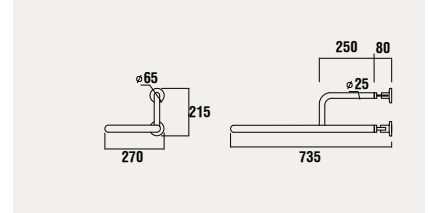

**BD060**

Bedensel Engelli  
50x60 cm Lavabo

Palet Adedi: Lavabo 20 · Ürün Ağırlığı: Lavabo 19,2 kg

**TB100**

Sabit Tutunma Barı

Koli Adedi: 10 · Ürün Ağırlığı: 2,3 kg

AlSi 304 Kalite Paslanmaz

**TB110**