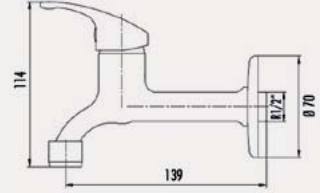

T201L | Uzun Musluk 1/2'' (Krom)

Koli Adedi: 30 - Ürün Ağırlığı: 0,32 kg