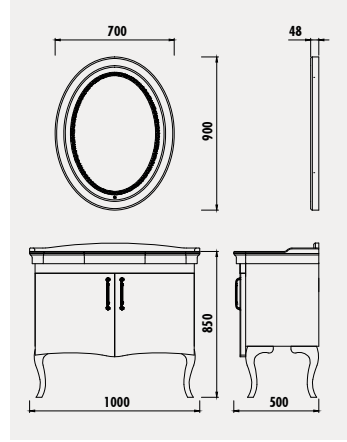

AN0100.02.BB

Antik 100 cm Alt Modül
(1000x850x500 mm) [GxYxD]

AN4070.01.BB

Antik 70 cm LED Ayna - Beyaz
(700x900x48 mm) [GxYxD]

AN0080.02.BB

Antik 80 cm Alt Modül
(800x850x500 mm) [GxYxD]

AN4070.01.BB

Antik 70 cm LED Ayna - Beyaz
(700x900x48 mm) [GxYxD]

Uyumlu Lavabo: AN100 ve AN080 Materyal: Gövde & Kapak: Lake

ANTİK 100 TAKIM