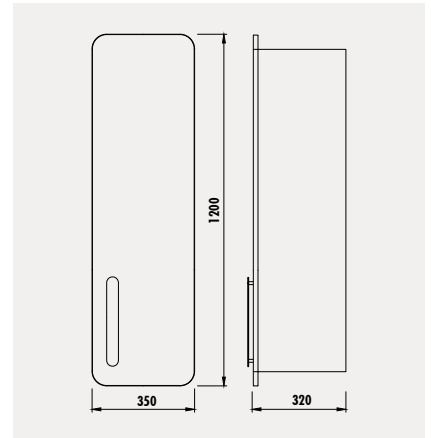

EK2120.01

Boy Dolabı
[350x1200x320 mm] [GxYxD]