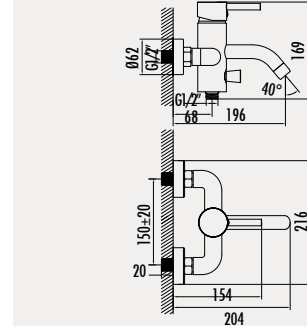

FC1198Y

Ducky Ficus Lavabo Armatürü

- Çıkış ucu uzunluğu 125 mm
- Çıkış ucu yüksekliği 117 mm
- Uzun ömürlü 35 mm Seramik Kartuş

Koli Adedi: 12 - Ürün Ağırlığı: 1,52 kg

FC1198

Ficus Lavabo Armatürü

- Çıkış ucu uzunluğu 125 mm
- Çıkış ucu yüksekliği 117 mm
- Uzun ömürlü 35 mm Seramik Kartuş

Koli Adedi: 12 - Ürün Ağırlığı: 1,64 kg

FC6198

Ficus Uzun Lavabo Armatürü

- Çıkış ucu uzunluğu 128 mm
- Çıkış ucu yüksekliği 224 mm
- Uzun ömürlü 40 mm Seramik Kartuş (Ayaklı)

Koli Adedi: 8 - Ürün Ağırlığı: 1,98 kg

FC2198

Ficus Banyo Armatürü

- Çıkış ucu uzunluğu 196 mm
- Üst takım bağlantısı G1/2"
- Uzun ömürlü 40 mm Seramik Kartuş
- Otomatik kilitlemeli duş kumandası

Koli Adedi: 8 - Ürün Ağırlığı: 2,26 kg