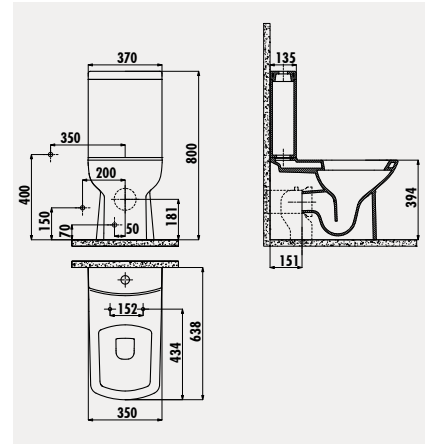

LR360	Lara Duvara Dayalı Klozet
LR410	Lara Rezervuar (Gövde+Kapak)
KC3541	Lara Duroplast Amortisörlü Klozet Kapağı

Palet Adedi: Klozet 15 · Rezervuar 57 · Koli Adedi: Klozet Kapağı 10
Ürün Ağırlığı: Klozet 27,4 kg · Rezervuar 13,3 kg · Klozet Kapağı 2 kg

LR310	Lara Arkadan Çıkışlı Klozet
LR410	Lara Rezervuar (Gövde+Kapak)
KC3541	Lara Duroplast Amortisörlü Klozet Kapağı

Palet Adedi: Klozet 8 · Rezervuar 57 · Klozet Kapağı 10
Ürün Ağırlığı: Klozet 23,5 kg · Rezervuar 13,3 kg · Klozet Kapağı 2 kg

LR360.70000	Lara Duvara Dayalı Klozet - Kırmızı
LR410.70000	Lara Rezervuar (Gövde+Kapak) - Kırmızı
KC3541.KO	Lara Duroplast Amortisörlü Klozet Kapağı - Kırmızı

Palet Adedi: Klozet 15 · Rezervuar 57 · Koli Adedi: Klozet Kapağı 10
Ürün Ağırlığı: Klozet 27,4 kg · Rezervuar 13,3 kg · Klozet Kapağı 2 kg

LR360.40000	Lara Duvara Dayalı Klozet - Siyah
LR410.40000	Lara Rezervuar (Gövde+Kapak) - Siyah
KC3541.SO	Lara Duroplast Amortisörlü Klozet Kapağı - Siyah

Palet Adedi: Klozet 15 · Rezervuar 57 · Koli Adedi: Klozet Kapağı 10
Ürün Ağırlığı: Klozet 27,4 kg · Rezervuar 13,3 kg · Klozet Kapağı 2 kg