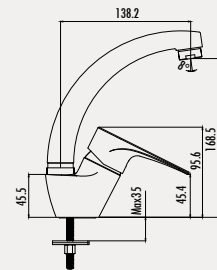

YENİ

LT1600

Lotus Lavabo Armatürü

- Çıkış ucu uzunluğu 114 mm
- Çıkış ucu yüksekliği 104 mm
- Uzun ömürlü 35 mm Seramik Kartuş (Ayaksız)

Koli Adedi: 16 - Ürün Ağırlığı: 1,30 kg

LT2507

Lotus Banyo Armatürü

- Çıkış ucu uzunluğu 154,2 mm
- Üst takım bağlantısı G1/2"
- Otomatik kilitlemeli yönlendirici
- Uzun ömürlü 35 mm Seramik Kartuş (Ayaklı)

Koli Adedi: 8 - Ürün Ağırlığı: 1,44 kg

LT7507

Lotus Mutfak Armatürü

- Çıkış ucu uzunluğu 180 mm
- Çıkış ucun yüksekliği 217 mm
- Kuğu döner borulu
- Uzun ömürlü 35 mm Seramik Kartuş
- Döner borulu

Koli Adedi: 8 - Ürün Ağırlığı: 1,64 kg

LT1508

Lotus Kuğu Lavabo Armatürü

- Çıkış ucu uzunluğu 138,2 mm
- Çıkış ucu yüksekliği 168,5 mm
- Kuğu döner borulu
- Uzun ömürlü 35 mm Seramik Kartuş (Ayaklı)

Koli Adedi: 8 - Ürün Ağırlığı: 1,16 kg