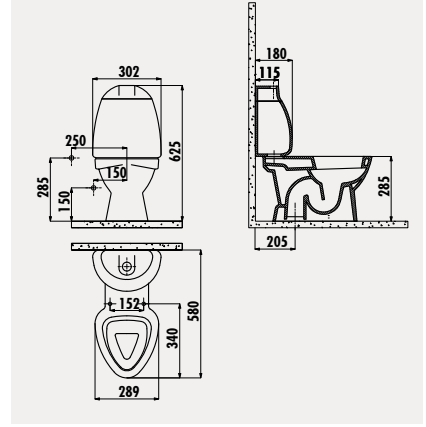

CK310 Çocuk Arkadan Çıkışlı Klozet

CK400 Çocuk Rezervuar (Gövde+Kapak)

IT1025 Çocuk Rezervuar Çift Basmalı İç Takım

KC3041 Çocuk Duroplast Metal Menteşeli Klozet Kapağı

Koli Adedi: Klozet 1 - Klozet Kapağı 10 - İç Takım 10
Ürün Ağırlığı: Klozet 12,9 kg - Rezervuar 8 kg - Klozet Kapağı 1,54 kg - İç Takım 0,8 kg