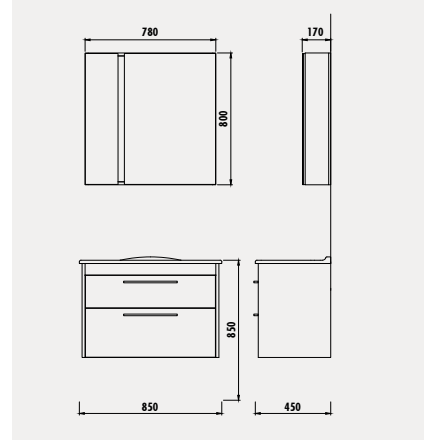

WT0085

West 85 cm Alt Modül
[850x850x450 mm] [GxYxD]

WT1080

West 80 cm Üst Modül
[780x800x170 mm] [GxYxD]

Uyumlu Lavabo: LN085 Materyal: Gövde & Kapak: MDF LAM