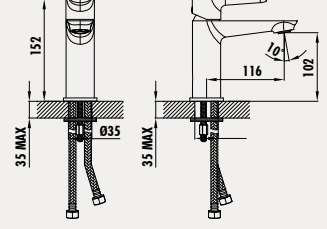

NR1500

Nero Lavabo Armatürü

- Çıkış ucu uzunluğu 116 mm
- Çıkış ucu yüksekliği 102 mm
- Uzun ömürlü 35 mm Seramik Kartuş (Ayaklı)

Koli Adedi: 8 - Ürün Ağırlığı: 1,47 kg

NR2500

Nero Banyo Armatürü

- Çıkış ucu uzunluğu 174 mm
- Uzun ömürlü 35 mm Seramik Kartuş (Ayaklı)
- Kilitlemeli yönlendirici

Koli Adedi: 6 - Ürün Ağırlığı: 1,98 kg

NR8500

Nero Mutfak Armatürü

- Çıkış ucu uzunluğu 236 mm
- Çıkış ucu yüksekliği 275 mm
- Uzun Ömürlü Seramik 35mm Ayaksız Kartuş
- Döner borulu

Koli Adedi: 6 - Ürün Ağırlığı: 1,52 kg