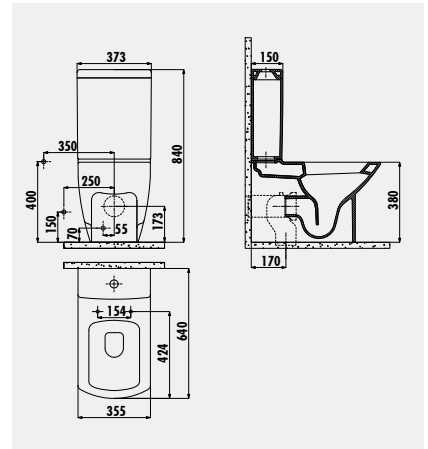

SL310 Selin Duvara Dayalı Klozet

SL410 Selin Rezervuar (Gövde+Kapak)

KC3191 Tefen Duroplast Amortisörlü Klozet Kapağı

Palet Adedi: Klozet 16 · Rezervuar 45 Koli Adedi: Klozet Kapağı 10
Ürün Ağırlığı: Klozet 31 kg · Rezervuar 12,6 kg · Klozet Kapağı 2,52 kg