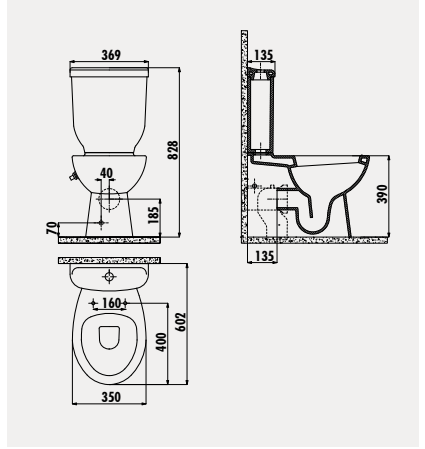

SD318 Sedef 60 cm Duvara Dayalı Klozet

SD420 Sedef Rezervuar (Gövde+Kapak)

KC3151 Gökçebey Duroplast Amortisörlü Klozet Kapağı

Palet Adedi: Klozet 16 · Rezervuar 66 · Koli Adedi: Klozet Kapağı 10
Ürün Ağırlığı: Klozet 24,7 kg · Rezervuar 12 kg · Klozet Kapağı 2,18 kg