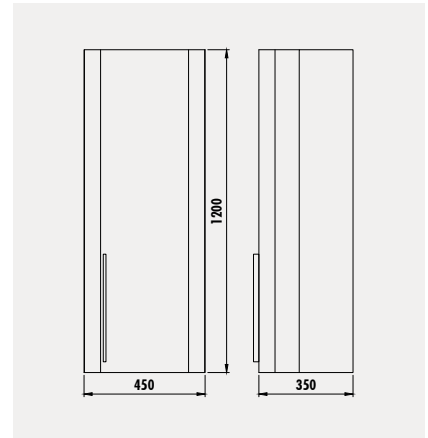

## ENTEĞRE HAVLULUK

Mobilyaya entegre havluluk ile kullanım kolaylığı ve şık görünüm.

ANGEL 120 TAKIM

YENİ

AL0120.01.PZK

Angel Alt Modül + Paslanmaz Krom Raf  
[1200x850x500 mm] [GxYxD]

AL4001.01.PZ

Angel Led Ayna Palazzo  
[910x490x42 mm] [GxYxD]