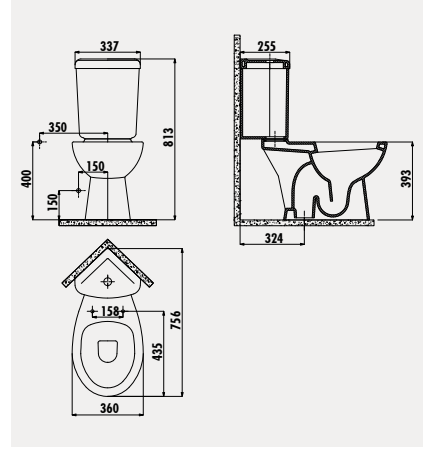

SD300

Sedef Alttan Çıkışlı Klozet

SD440

Sedef Köşe Rezervuar
(Gövde+Kapak)

KC4020

Çınar Duroplast
Amortisörlü Klozet Kapağı

Palet Adedi: Klozet 15 · Rezervuar 45 · Koli Adedi: Klozet Kapağı 10
Ürün Ağırlığı: Klozet 22,2 kg · Rezervuar 13,3 kg · Klozet Kapağı 2,8 kg