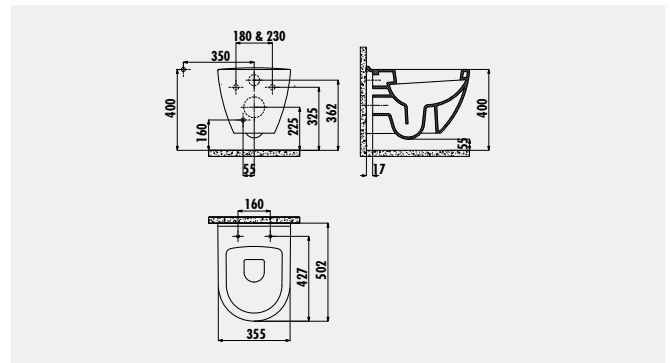

TP325

Terra Asma Klozet

KC3131

Amasra Duroplast
Amortisörlü Klozet Kapağı

TP325.40000

Terra Asma Klozet - Siyah

KC3131.S0

Amasra Duroplast
Amortisörlü Klozet Kapağı - Siyah

TP325.70000

Terra Asma Klozet - Kırmızı

KC3131.K0

Amasra Duroplast
Amortisörlü Klozet Kapağı - Kırmızı

TP325.00010

Terra Asma Klozet Altın Kaplama

KC4080.A0

Duck Duroplast Amortisörlü
Klozet Kapağı - Altın Kaplama

ÜRÜNÜN İÇ HAZNESİ BEYAZ RENKLİDİR.

TP325.000T0

Terra Nokta Altın Dekorlu
Asma Klozet

KC3131

Amasra Duroplast
Amortisörlü Klozet Kapağı

TP325.000D0

Terra Çiçek Altın Dekorlu
Asma Klozet

KC3131

Amasra Duroplast
Amortisörlü Klozet Kapağı

Palet Adedi: TP325 Klozet 18 • Diğer Tüm Klozetler 24 • Koli Adedi: Klozet Kapağı 10
Ürün Ağırlığı: Klozet 23,4 kg • Klozet Kapağı 2,25 kg • Gold Klozet Kapağı 2,64 kg

ÖNEMLİ
Bu ürün için iki farklı
bağlantı aralığı mevcuttur.
180 & 230