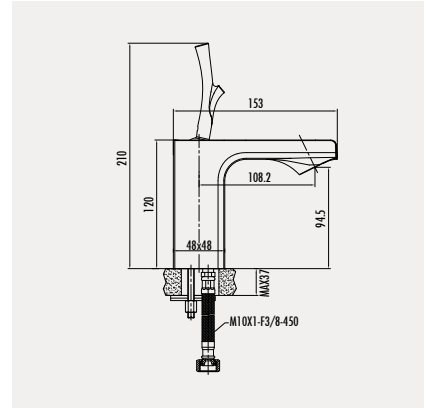

BR6500

Branch Uzun Lavabo Armatürü

- Çıkış ucu uzunluğu 108,2 mm
- Çıkış ucu yüksekliği 214,6 mm
- Joystick kumandalı
- Uzun ömürlü Seramik Kartuş

Koli Adedi: 10 - Ürün Ağırlığı: 2,3 kg