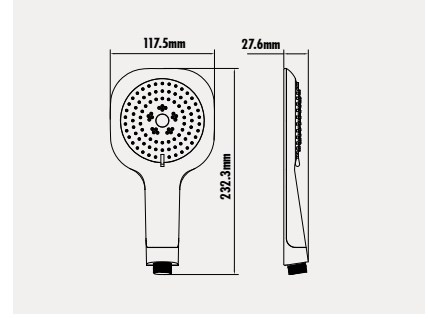

SH107

Tepe Duşu
- 3 fonksiyon el duşu
- Beyaz

Koli Adedi: 50 - Ürün Ağırlığı: 0,16 kg