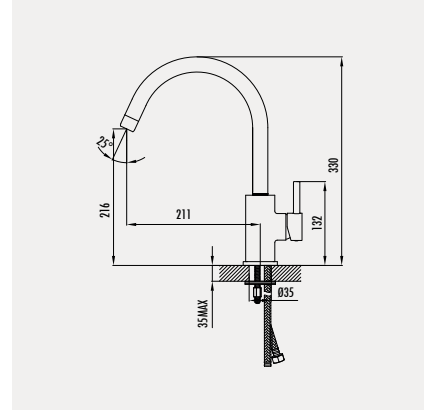

FC7798

Ficus Mutfak Armatürü

- Çıkış ucu uzunluğu 211 mm
- Çıkış ucu yüksekliği 216 mm
- Uzun ömürlü 35 mm Seramik Kartuş (Ayaklı)
- Döner borulu

Koli Adedi: 8 - Ürün Ağırlığı: 1,88 kg

FC3198

Ficus Bide Armatürü

- Çıkış ucu uzunluğu 115 mm
- Çıkış ucu yüksekliği 78 mm
- Döner fonksiyonlu çıkış ucu
- Uzun ömürlü 35 mm Seramik Kartuş

Koli Adedi: 8 - Ürün Ağırlığı: 1,48 kg