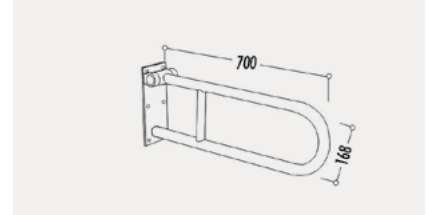

TB110

Hareketli Tutunma Barı
(Lavabo ve Klozet)

Koli Adedi: 10 · Ürün Ağırlığı: 2,5 kg

AlSi 304 Kalite Paslanmaz