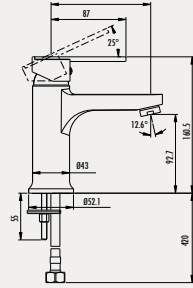

VG1841

Vega Orta Lavabo Armatürü

- Çıkış ucu uzunluğu 154,7 mm
- Çıkış ucu yüksekliği 154,7 mm
- Uzun ömürlü 35 mm Seramik Kartuş (Ayaklı)

Koli Adedi: 8 - Ürün Ağırlığı: 1,3 kg