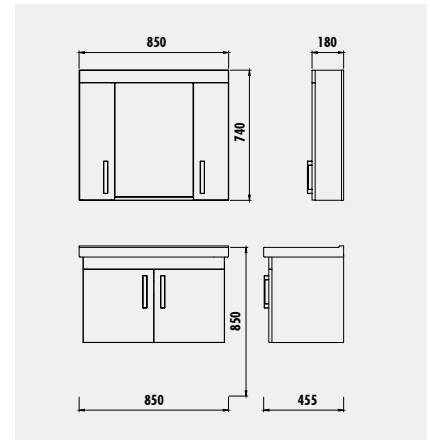

AS0085

Asma Star 85 cm Alt Modül
(850x850x455 mm) [GxYxD]

SA1085

Star 85 cm Üst Modül
(850x740x180 mm) [GxYxD]

Uyumlu Lavabo: TF185 Materyal: Gövde&Kapak: MDF LAM