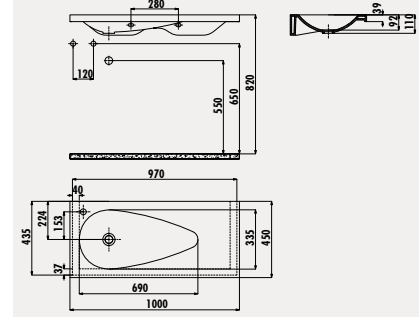

**MY100** | Memory 100 cm Lavabo

Palet Adedi: Lavabo 12 - Ürün Ağırlığı: Lavabo 23,2 kg

**MY085** | Memory 85 cm Lavabo

Palet Adedi: Lavabo 14 - Ürün Ağırlığı: Lavabo 19,8 kg

**MY060** | Memory 60 cm Lavabo