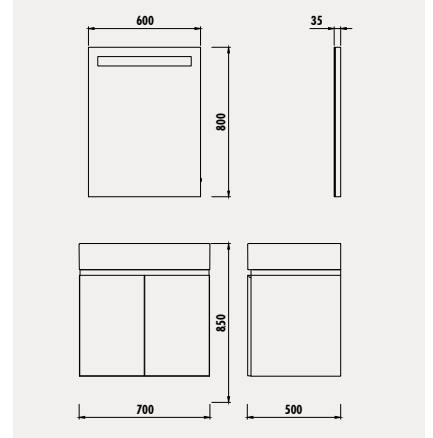

YARŞ KAPANAM KAPAK

DOKUNMATİK LED AYDINLATMA

ŞİK & DAYANIKLI LAKE KAPLAMA