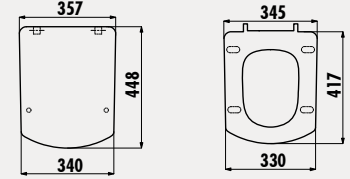

KC3181	Sorti Duroplast Amortisörlü Klozet Kapağı
KC3081	Sorti Duroplast Metal Menteşeli Klozet Kapağı
KC3082.00	Sorti Duroplast Metal Menteşeli Klozet Kapağı

Koli Adedi: Klozet Kapağı 10 • Ürün Ağırlığı: Klozet Kapağı 2,5 kg

KC3181.S0	Sorti Duroplast Amortisörlü Klozet Kapağı - Siyah
KC3081.S0	Sorti Duroplast Metal Menteşeli Klozet Kapağı - Siyah

Koli Adedi: Klozet Kapağı 10 • Ürün Ağırlığı: Klozet Kapağı 2,5 kg