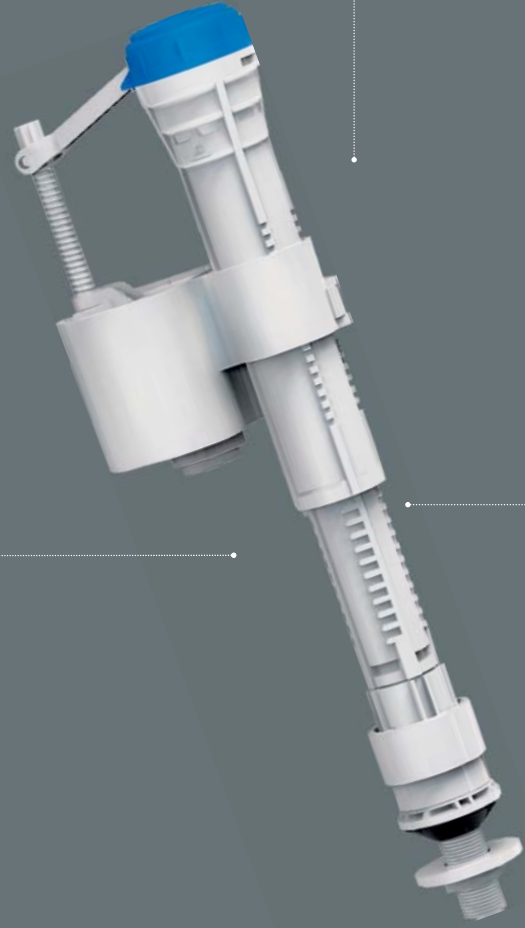

Creavit Rezervuar İ Takım Deęiřim Setleri

DUVARA SIFIR
KLOZETLERDE
**TÜRKİYE'DE
BİR İLK**

KLOZET SÖKMEYE SON

Duvara tam dayalı rezervuarlı klozetleri sökmeden, iç takım değiřtirmek artık çok kolay.

KOLAY VE HIZLI DEęİŐİM

Kolay deęiřim ve kurulum yapılmasını saęlayan pratik sistem.

FARKLI İ TAKIMLAR İİN FARKLI ÇÖZÜMLER

PRATİKTAK 3/6 litre kablolu çift kademeli iç takım deęiřim seti.

Tek kademeli, su tasarrufu saęlayan PRATİKTAK START STOP sistemli iç takım deęiřim seti.