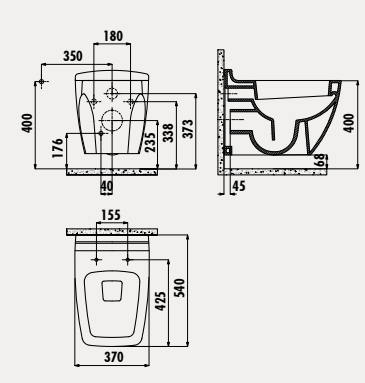

**BL320**

Bull Asma Klozet

**KC3611**

Bull Duroplast Amortisörlü Klozet Kapağı

Palet Adedi: Klozet 12 · Koli Adedi: Klozet Kapağı 10  
Ürün Ağırlığı: Klozet 30,3 kg · Klozet Kapağı 2,65 kg

Taharet için sadece gizli bağlantı yapılabilir, yandan bağlantı yapılamaz.