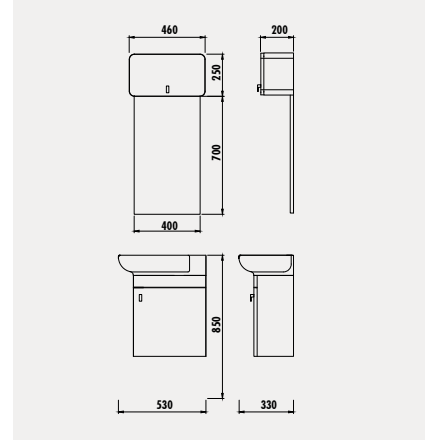

FS0053

Fresh 53 cm Alt Modül
[530x850x330 mm] [GxYxD]

FS1046

Fresh 46 cm Üst Modül
[460x250x200 mm] [GxYxD]

FS4001

Fresh 40 cm Ayna
[400x700x16 mm] [GxYxD]

Uyumlu Lavabo: TP027 Materyal: Gövde MDF LAM - Üst Modül & Boy Dolap & Kapak: Lake