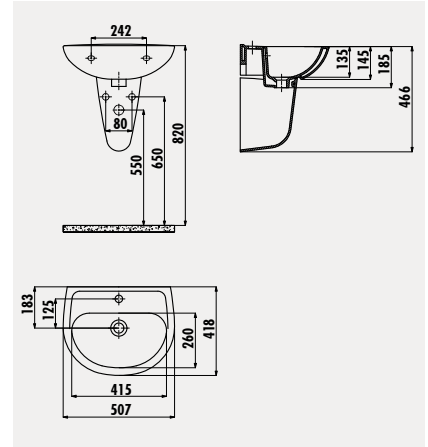

TP150 40x50 cm Lavabo

SD260 Yarım Ayak

SD265 Yarım Ayak

Palet Adedi: Lavabo 28 · SD260 Yarım Ayak 40 · SD265 Yarım Ayak 40
Ürün Ağırlığı: Lavabo 12,9 kg · SD260 Yarım Ayak 6,7 kg · SD265 Yarım Ayak 6,1 kg