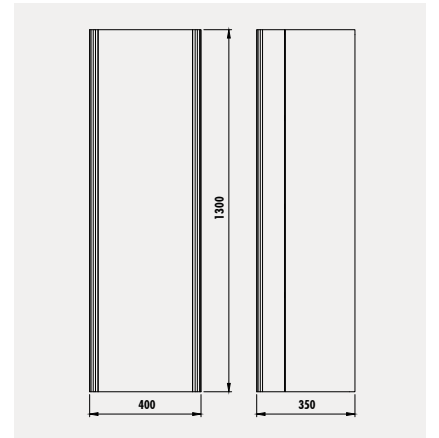

DP2130

Drop Asma Boy Dolabi
[400x1300x350 mm] [GxYxD]