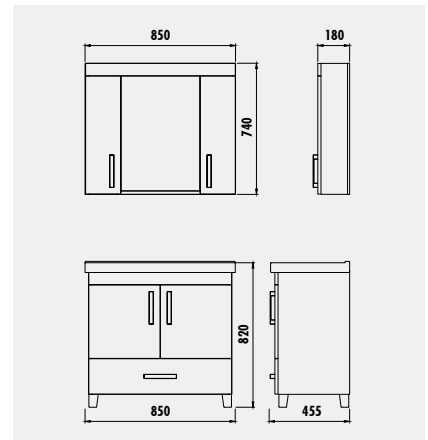

SA0085

Star 85 cm Alt Modül
[850x820x455 mm] [GxYxD]

SA1085

Star 85 cm Üst Modül
[850x740x180 mm] [GxYxD]

Uyumlu Lavabo: TF185 Materyal: Gövde&Kapak: MDF LAM