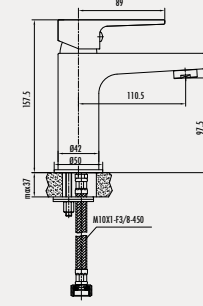

SR1500

1. **Sharp Lavabo Armatürü**
2. Çıkış ucu uzunluğu 110,5 mm
   - Çıkış ucu yüksekliği 97,5 mm
   - Uzun ömürlü 35mm Seramik Kartuş (Ayaklı)

Koli Adedi: 10 - Ürün Ağırlığı: 1,18 kg