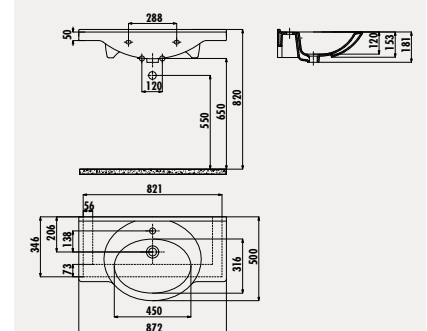

**ET095**

Etol 95 cm Lavabo

Palet Adedi: Lavabo 12 - Ürün Ağırlığı: Lavabo 25 kg

**ET085**

Etol 85 cm Lavabo

Palet Adedi: Lavabo 14 - Ürün Ağırlığı: Lavabo 23,7 kg

**ET075** | Etol 75 cm Lavabo

Palet Adedi: Lavabo 16 • Ağırlık: Lavabo 20,9 kg