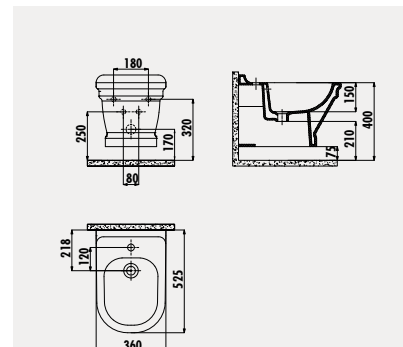

Taharet ve iç takımı için sadece gizli bağlantı yapılabilir, yandan bağlantı yapılamaz.

**AN510**

Antik Asma Bide

Palet Adedi: Bide 16 - Ürün Ağırlığı: Bide 24,71 kg

YENİ

AN320.60000 Antik Asma Klozet - Antrasit Mat