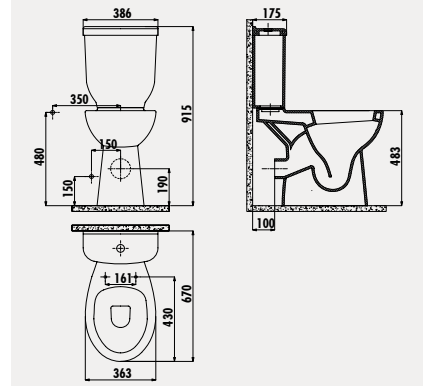

BD310	Bedensel Engelli Arkadan Çıkışlı Klozet
SD410	Bedensel Engelli Rezervuar (Gövde+Kapak)
KC4020	Çınar Duroplast Amortisörlü Klozet Kapağı

Palet Adedi: Klozet 10 · Rezervuar 45 Koli Adedi: Klozet Kapağı 10
Ürün Ağırlığı: Klozet 27,05 kg · Rezervuar 13,3 kg · Klozet Kapağı 2,8 kg