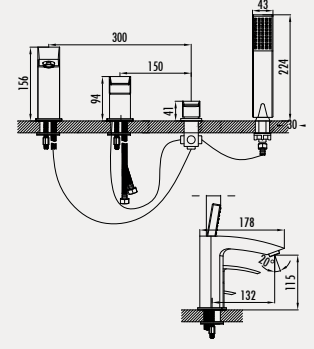

Küvet Bataryası

- Çıkış ucu uzunluğu 132 mm
- Çıkış ucu yüksekliği 115 mm
- 4 delikli kumandalı küvet bataryası
- 150 cm çift kenetli duş spirali
- Tek fonksiyonlu el duşu
- Manuel yön değiştirici
- Uzun ömürlü seramik diskli kartuş

Koli Adedi: 4 - Ürün Ağırlığı: 4,66 kg

El duşu ürüne dahildir.