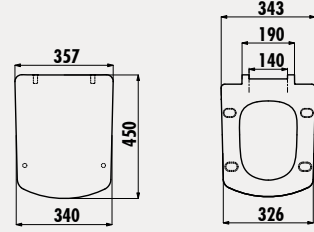

KC3551

Bene Duroplast
Amortisörlü Klozet Kapağı

KC3651

Bene Duroplast Metal
Menteşeli Klozet Kapağı

Koli Adedi: Klozet Kapağı 10 • Ürün Ağırlığı: Klozet Kapağı 2 kg