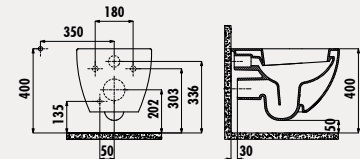

FE322.00400

Free Rim-Off Entegre Taharet
Musluklu Asma Klozet
(Sadece soğuk su bağlantılı)

FE322.00500

Free Rim-Off Entegre Taharet
Musluklu Asma Klozet
(Sıcak-soğuk su bağlantılı)

KC4080.01

Duck Duroplast
Amortisörlü Klozet Kapağı

Palet Adedi: Klozet 24 - Koli Adedi: Klozet Kapağı 10
Ürün Ağırlığı: Klozet 25,5 kg - Klozet Kapağı 2,5 kg

Taharet için sadece gizli bağlantı yapılabilir, yandan bağlantı yapılamaz.

Creavit gömme rezervuarlar ile kullanılması tavsiye edilir.

YENİ

FE320.60000

Free Asma Klozet
- Antrasit Mat

KC4080.ANM

Duck Duroplast
Amortisörlü Klozet Kapağı
- Antrasit Mat

Palet Adedi: Klozet 24 - Koli Adedi: Klozet Kapağı 10
Ürün Ağırlığı: Klozet 25,5 kg - Klozet Kapağı 2,5 kg

Taharet için sadece gizli bağlantı yapılabilir, yandan bağlantı yapılamaz.

YENİ

FE320.F0000

Free Asma Klozet
- Cappuccino Mat

KC4080.CCM

Duck Duroplast
Amortisörlü Klozet Kapağı
- Cappuccino Mat

Palet Adedi: Klozet 24 - Koli Adedi: Klozet Kapağı 10
Ürün Ağırlığı: Klozet 25,5 kg - Klozet Kapağı 2,5 kg

Taharet için sadece gizli bağlantı yapılabilir, yandan bağlantı yapılamaz.

YENİ

FE320.20000

Free Asma Klozet
- Basalt Mat

KC4080.CBM

Duck Duroplast
Amortisörlü Klozet Kapağı
- Basalt Mat

Palet Adedi: Klozet 24 - Koli Adedi: Klozet Kapağı 10
Ürün Ağırlığı: Klozet 25,5 kg - Klozet Kapağı 2,5 kg

Taharet için sadece gizli bağlantı yapılabilir, yandan bağlantı yapılamaz.