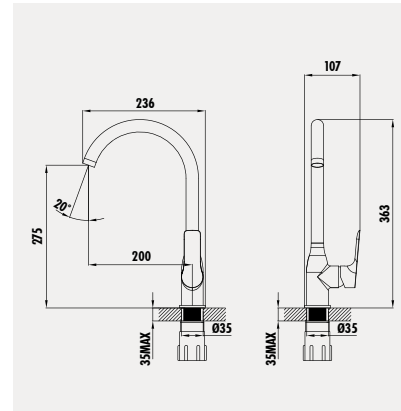

PR1500

Pure Lavabo Armatürü

- Çıkış ucu uzunluğu 194 mm
- Çıkış ucu yüksekliği 110 mm
- Uzun ömürlü 35mm Seramik Kartuş (Ayaklı)

Koli Adedi: 8 - Ürün Ağırlığı: 1,65 kg

PR2500

Pure Banyo Armatürü

- Çıkış ucu uzunluğu 194 mm
- Üst takım bağlantısı G1/2"
- Uzun ömürlü 35mm Seramik Kartuş (Ayaklı)
- Kilitlemeli yönlendirici

Koli Adedi: 6 - Ürün Ağırlığı: 2,24 kg

YENİ

PR8501

Pure Mutfak Armatürü

- Çıkış ucu uzunluğu 236 mm
- Çıkış ucu yüksekliği 275 mm
- Uzun Ömürlü Seramik 35mm Ayaksız Kartuş
- Döner borulu

Koli Adedi: 6 - Ürün Ağırlığı: 1,90 kg