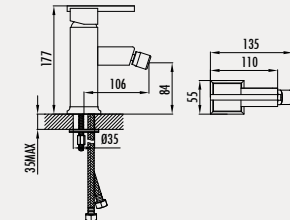

Svida ürün gamı 30.06.2018 tarihine kadar stoklarla sınırlıdır.