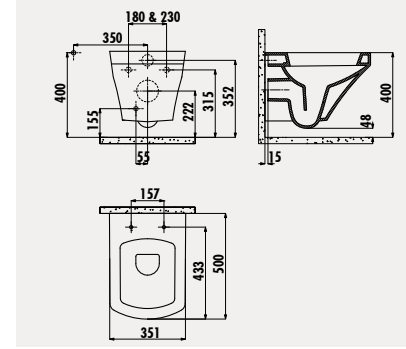

KC3181

Sorti Duroplast  
Amortisörlü Klozet Kapağı

Palet Adedi: Klozet 18 · Koli Adedi: Klozet Kapağı 10  
Ürün Ağırlığı: Klozet 25,22 kg · Klozet Kapağı 2,5 kg

**ÖNEMLİ**  
Bu ürün için iki farklı bağlantı aralığı mevcuttur.  
**180 & 230**