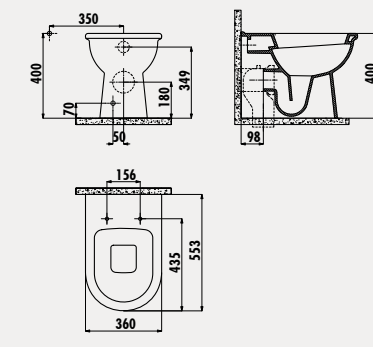

TP330 Açık Kanallı Arkadan Çıkışlı Klozet

KC3016 Çınar Duroplast Metal Menteşeli Klozet Kapağı

Palet Adedi: Klozet 40 - Koli Adedi: Klozet Kapağı 10
Ürün Ağırlığı: Klozet 15,4 kg - Klozet Kapağı 2,02 kg