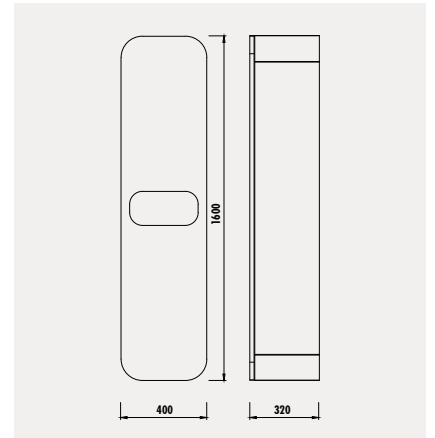

PN2160.02

Pion Boy Dolabı
[400x1600x320 mm] [GxYxD]