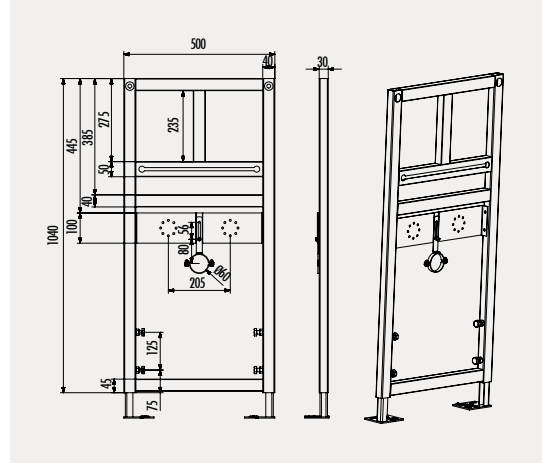

## lavabo

GLM100.01

Lavabo için Hızlı Montaj Seti  
- Duvara Montaj

Ürün Ağırlığı : 10,640 kg