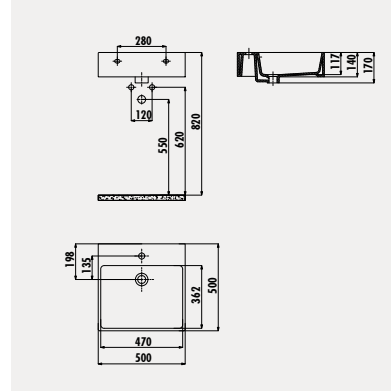

**NX260**

Next 50x60 cm Setüstü  
Düz Kare L avabo

Palet Adedi: Lavabo 20 • Ürün Ağırlığı: Lavabo 20,6 kg

**NX256**

Next 50x50 cm Setüstü  
Düz Kare Lavabo

Palet Adedi: Lavabo 20 • Ürün Ağırlığı: Lavabo 18,2 kg