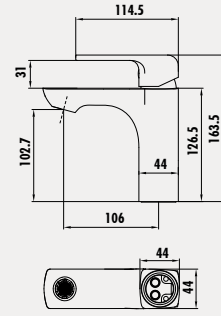

City Lavabo Armatürü

- Çıkış ucu uzunluğu 106,2 mm
- Çıkış ucu yüksekliği 108 mm
- Uzun ömürlü 2 kademeli 35 mm Seramik Kartuş (Ayaklı)

Koli Adedi: 8 - Ürün Ağırlığı: 1,57 kg