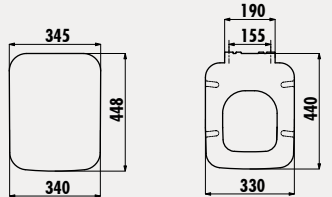

KC3671.YO

Ducky Duroplast Amortisörlü
Klozet Kapağı

Koli Adedi: Klozet Kapağı 10 • Ürün Ağırlığı: Klozet Kapağı 1,75 kg