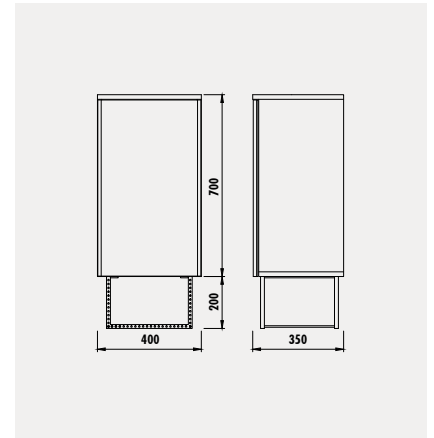

ZE2070.00.PZ

Zeon Palazzo Boy Dolabi + Metal Raf
[400x900x350 mm] [GxYxD]