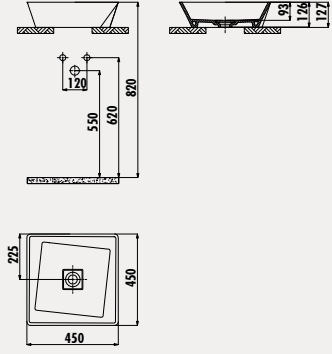

GM045

Geom 45 cm
Setüstü Lavabo

Palet Adedi: Lavabo 30 • Ürün Ağırlığı: Lavabo 10,2 kg

Sifon Renk Seçenekleri

AP080

Aqua Pura 80 cm Lavabo

AP080-H

Aqua Pura Havluluk [Paslanmaz Çelik]

AP080-A

Aqua Pura Ayna

Palet Adedi: Lavabo 14 • Ürün Ağırlığı: Lavabo 16,4 kg

AR065

Arya 65 cm Lavabo

Palet Adedi: Lavabo 20 • Ürün Ağırlığı: Lavabo 18,3 kg