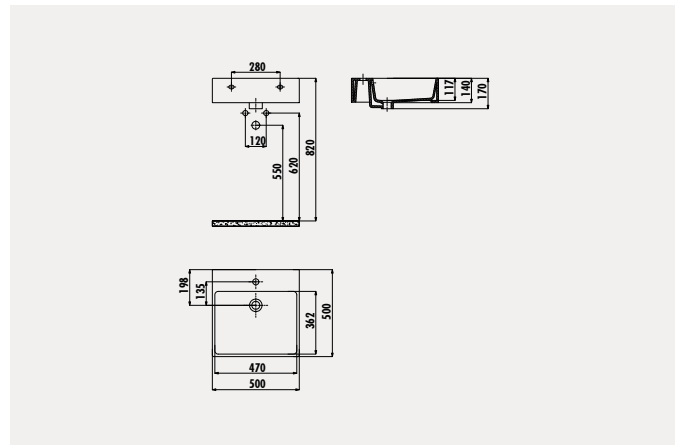

NX256.000D0

Next Çiçek Altın Dekorlu
50x50 cm Lavabo

NX256.000T0

Next Nokta Altın Dekorlu
50x50 cm Lavabo

Palet Adedi: Lavabo 40 Ürün Ağırlığı: Lavabo 18,2 kg