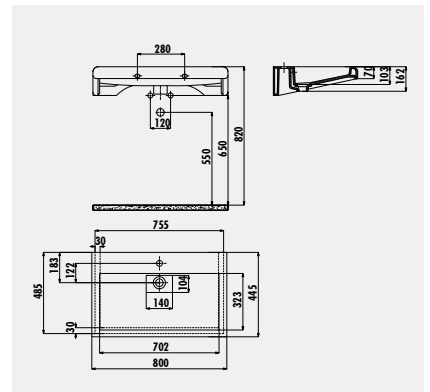

**YENI**

**EP080.20000** Epic 80 cm Lavabo  
- Basalt Mat

Palet Adedi: Lavabo 16 • Ürün Ağırlığı: Lavabo 24,7 kg

**EP080** Epic 80 cm Lavabo

Palet Adedi: Lavabo 16 • Ürün Ağırlığı: Lavabo 24,7 kg

**TF200** Sera 100 cm Lavabo