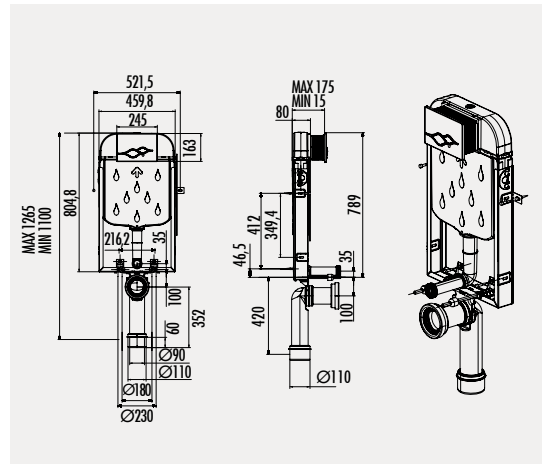

# Göme Rezervuarlar

**GR5001**

Asma Klozet için  
Metal Ayaklı 3-6 L Gövde

Ürün Ağırlığı : 8,37 kg

**GR5002**

Asma Klozet için Metal Ayaksız  
3-6 L Gövde

Ürün Ağırlığı : 7,45 kg

**GR5003**