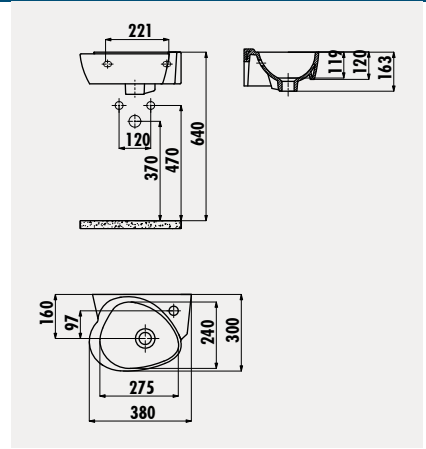

CK035 Çocuk 38 cm Lavabo

Koli Adedi: 1 · Ürün Ağırlığı: Lavabo 8,1 kg