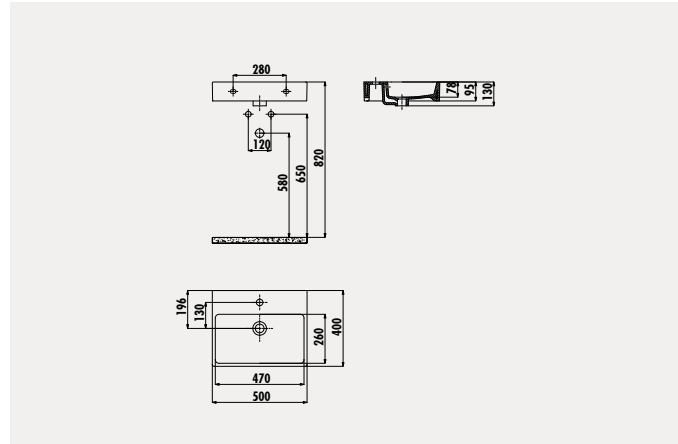

NX242.00030

Next Damask Beyaz 40x50 cm
Düz Kare Lavabo

Palet Adedi: Lavabo 40 Ürün Ağırlığı: Lavabo 12,7 kg