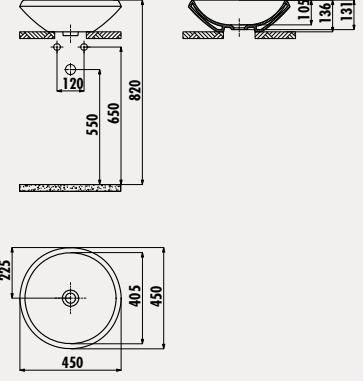

Palet Adedi: Lavabo 30 - Ürün Ağırlığı: Lavabo 14,1 kg

MN045

Mono Ø 45 cm Setüstü Lavabo

Palet Adedi: Lavabo 30 - Ürün Ağırlığı: Lavabo 10,5 kg

DOĞA DOGRU

MN045.00010

Mono Ø 45 cm Setüstü Lavabo  
- Altın Kaplama