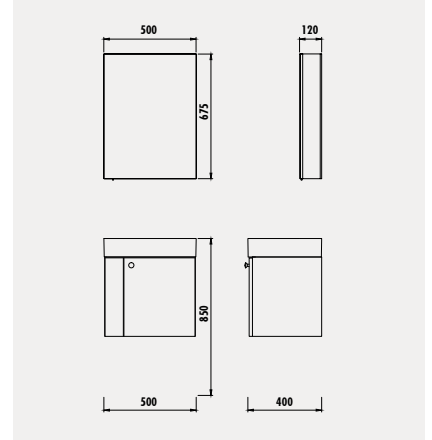

## FOREST PLUS 53 TAKIM

FT0054

Forest Plus Alt Modül  
(500x850x400 mm) [GxYxD]

FT1050

Forest Plus Üst Modül  
(500x675x120 mm) [GxYxD]

Uyumlu Lavabo: NX242 Materyal: Gövde & Kapak: MDF LAM