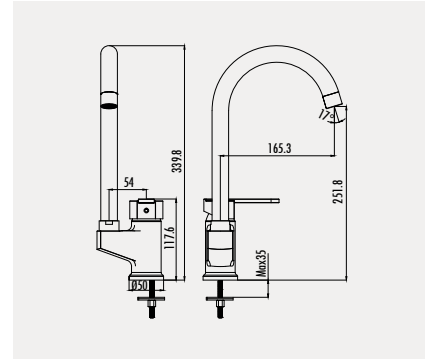

#### Vega Mutfak Armatürü

- Çıkış ucu uzunluğu 165,3 mm
- Çıkış ucu yüksekliği 215,8 mm
- Uzun ömürlü 35 mm Seramik Kartuş [Ayaklı]
- Döner borulu

Koli Adedi: 8 - Ürün Ağırlığı: 1,38 kg

MF7600