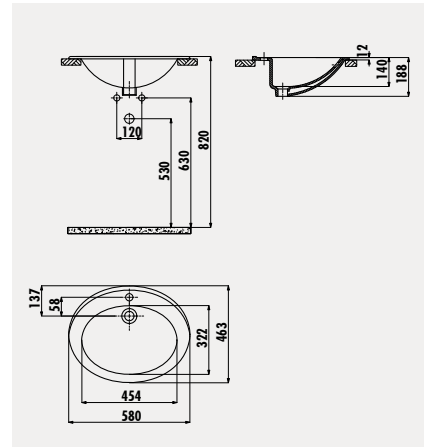

TP230

46x58 cm
Tezgahüstü Lavabo

Palet Adedi: Lavabo 20 • Ürün Ağırlığı: Lavabo 9,4 kg

TP225

45x52 cm
Tezgahüstü Lavabo

Palet Adedi: Lavabo 20 • Ürün Ağırlığı: Lavabo 9 kg