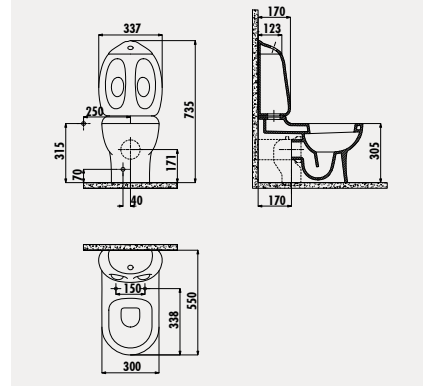

Taharet ve iç takım için sadece gizli bağlantı yapılabilir, yandan bağlantı yapılamaz.

FC1198Y Ducky Ficus
Lavabo Armatürü - Sarı

Ürün Ağırlığı: 1,52 kg

Ürün Ağırlığı: 0,320 kg

Ürün Ağırlığı: 1,90 kg

Ürün Ağırlığı: 1,90 kg

BJ11023Y Ducky Joyful
Diş Fırçalık - Sarı

Ürün Ağırlığı: 0,320 kg

Ürün Ağırlığı: 0,240 kg

BJ11028Y Ducky Joyful Kapaklı Tuvalet
Kağıtlığı - Sarı

Ürün Ağırlığı: 0,280 kg

Ürün Ağırlığı: 0,945 kg