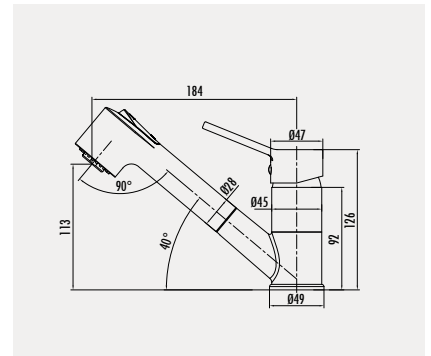

Spiralli Mutfak Armatürü

- Çıkış ucu uzunluğu 184 mm
- Çıkış ucu yüksekliği 113 mm
- Fonksiyonel el duşu ve paslanmaz spiral
- Uzun ömürlü 40 mm Seramik Kartuş
- Döner borulu

Koli Adedi: 10 - Ürün Ağırlığı: 1,5 kg