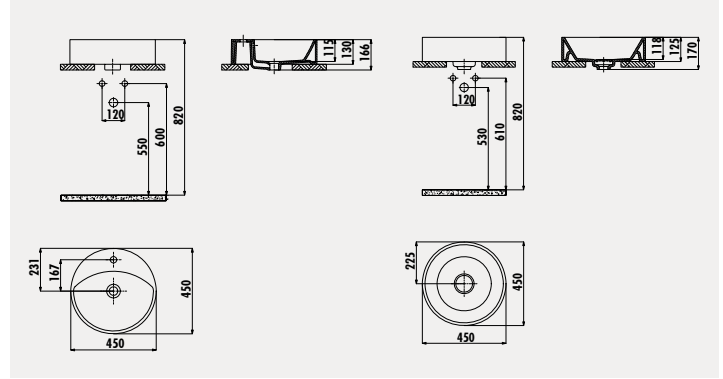

Palet Adedi: Lavabo 30 - Ürün Ağırlığı: Lavabo 14,1 kg