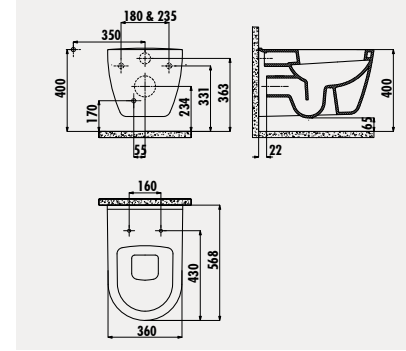

TP328

Patera Asma Klozet

KC3131

Amasra Duroplast  
Amortisörlü Klozet Kapağı

Palet Adedi: Klozet 18 · Koli Adedi: Klozet Kapağı 10  
Ürün Ağırlığı: Klozet 28,7 kg · Klozet Kapağı 2,5 kg

**ÖNEMLİ**  
Bu ürün için iki farklı bağlantı aralığı mevcuttur.  
**180 & 230**