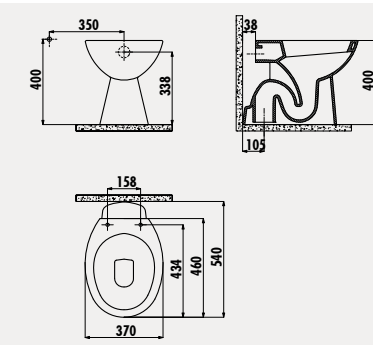

FE350 Free Duvara Dayalı Klozet

KC4080.01 Duck Duroplast Amortisörlü Klozet Kapağı

Palet Adedi: Klozet 14 - Koli Adedi: Klozet Kapağı 10
Ürün Ağırlığı: Klozet 31,2 kg, Klozet Kapağı 2,5 kg

Taharet için sadece gizli bağlantı yapılabilir, yandan bağlantı yapılamaz.

VT350 Vitroya Duvara Dayalı Klozet

KC3131 Amasra Duroplast Amortisörlü Klozet Kapağı

Palet Adedi: Klozet 16 - Koli Adedi: Klozet Kapağı 10
Ürün Ağırlığı: Klozet 24,7 kg - Klozet Kapağı 2,25 kg

SL350 Selin Duvara Dayalı Klozet

KC3191 Tefen Duroplast Amortisörlü Klozet Kapağı

Palet Adedi: Klozet 16 - Koli Adedi: Klozet Kapağı 10
Ürün Ağırlığı: Klozet 23,5 kg - Klozet Kapağı 2,52 kg

TP330 Açık Kanallı Arkadan Çıkışlı Klozet

KC3016 Çınar Duroplast Metal Menteşeli Klozet Kapağı

Palet Adedi: Klozet 40 - Koli Adedi: Klozet Kapağı 10
Ürün Ağırlığı: Klozet 15,4 kg - Klozet Kapağı 2,02 kg

TP340 Açık Kanallı Alttan Çıkışlı Klozet

KC3016 Çınar Duroplast Metal Menteşeli Klozet Kapağı

Palet Adedi: Klozet 21 - Koli Adedi: Klozet Kapağı 10
Ürün Ağırlığı: Klozet 16,8 kg - Klozet Kapağı 2,02 kg