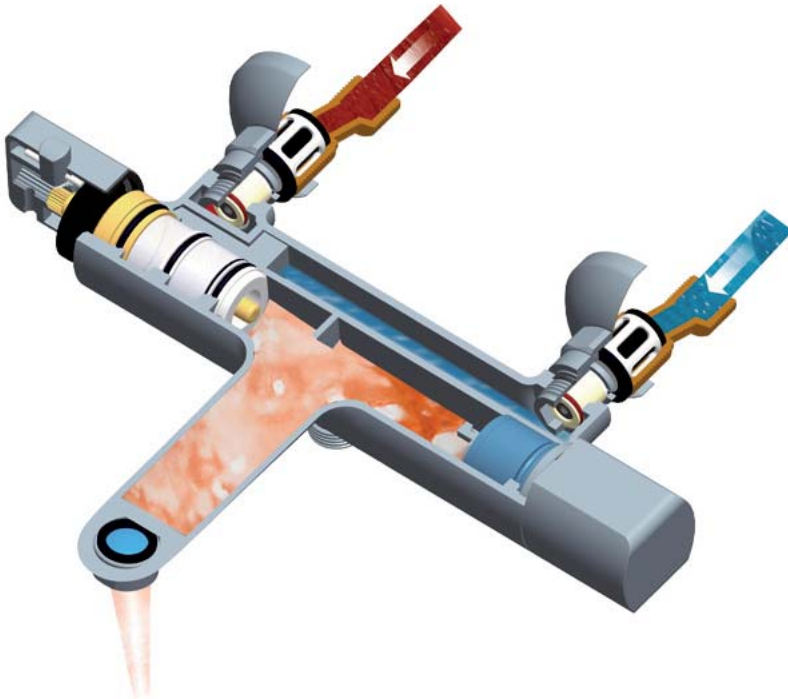

KULLANIM ŞARTLARI:

- Tesisattan gelen suyun sıcaklığı minimum 40 derece olmalıdır.
- Tesisattan gelen sıcak suyun basıncı minimum 1,2 bar olmalıdır.
- Bu ürün tek tribünlü ani ısıtıcılarda çalışmaz. Çift tribünlü ani ısıtıcılarda çalışır.
- Tesisatta oluşabilecek her türlü kirliliğin armatüre zarar vermesini önlemek için daire girişinde filtre kullanılması tavsiye edilir.