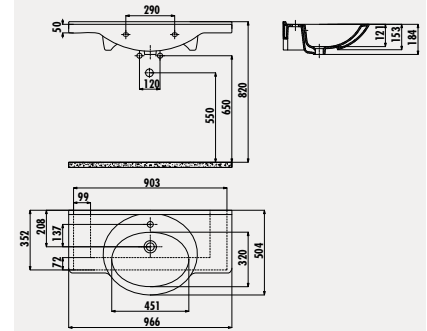

ET095

Etol 95 cm Lavabo

Palet Adedi: Lavabo 12 - Ürün Ağırlığı: Lavabo 25 kg