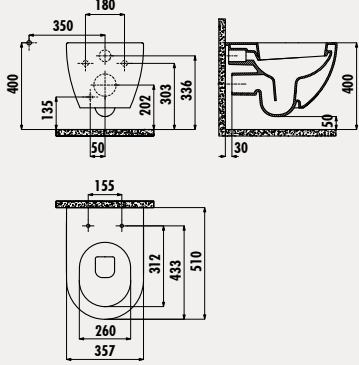

FE320.00400 | Free Entegre Taharet Musluklu Asma Klozet (Sadece soğuk su bağlantılı)
FE320.00500 | Free Entegre Taharet Musluklu Asma Klozet (Sıcak- soğuk su bağlantılı)
KC4080.01 | Duck Duroplast Amortisörlü Klozet Kapağı

Palet Adedi: Klozet 24 - Koli Adedi: Klozet Kapağı 10
Ürün Ağırlığı: Klozet 25,5 kg - Klozet Kapağı 2,5 kg

Taharet için sadece gizli bağlantı yapılabilir, yandan bağlantı yapılamaz.