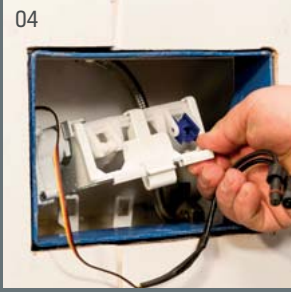

04 gömme rezervuardaki yerine takın.