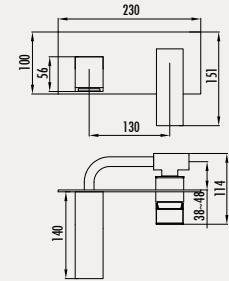

Nava Ankastr Lavabo Armatürü

- Çıkış ucu uzunluğu 151 mm
- Uzun ömürlü 35 mm Seramik Kartuş

Koli Adedi: 8 - Ürün Ağırlığı: 2,58 kg

NV3401

Nava Bide Armatürü

- Çıkış ucu uzunluğu 127 mm
- Çıkış ucu yüksekliği 78 mm
- Uzun ömürlü 35 mm Seramik Kartuş (Ayaklı)

Koli Adedi: 8 - Ürün Ağırlığı: 1,78 kg