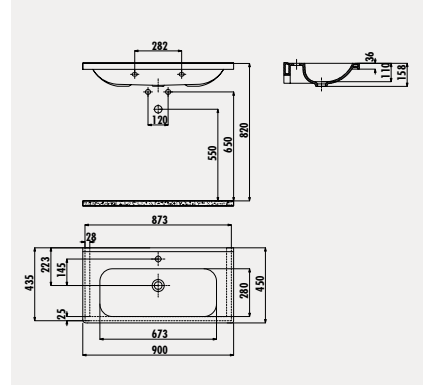

**ID100** İdeal 45x100 cm Lavabo

Palet Adedi: Lavabo 12 • Ürün Ağırlığı: Lavabo 26,3 kg

**ID090** İdeal 45x90 cm Lavabo

Palet Adedi: Lavabo 14 • Ürün Ağırlığı: Lavabo 23,2 kg

**ID080** İdeal 45x80 cm Lavabo