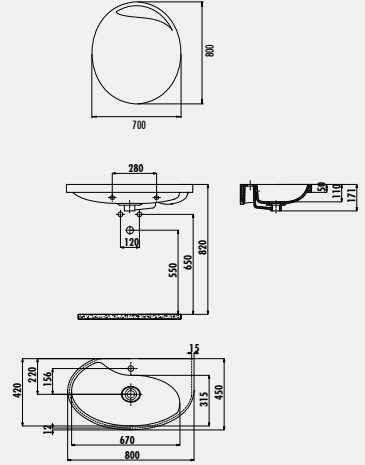

GM045

Geom 45 cm
Setüstü Lavabo

Palet Adedi: Lavabo 30 • Ürün Ağırlığı: Lavabo 10,2 kg

Sifon Renk Seçenekleri

AP080

Aqua Pura 80 cm Lavabo

AP080-H

Aqua Pura Havluluk [Paslanmaz Çelik]

AP080-A

Aqua Pura Ayna

Palet Adedi: Lavabo 14 • Ürün Ağırlığı: Lavabo 16,4 kg

AR065

Arya 65 cm Lavabo

Palet Adedi: Lavabo 20 • Ürün Ağırlığı: Lavabo 18,3 kg