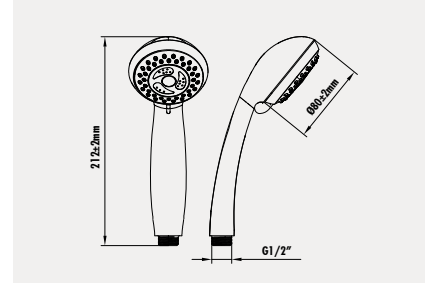

Tepe Duşu  
- 3 fonksiyon el duşu

Koli Adedi: 40 - Ürün Ağırlığı: 0,16 kg

H04

PVC Duş Hortumu  
- 1500 mm

Koli Adedi: 50 - Ürün Ağırlığı: 0,28 kg

H01

Çift Kenetli Duş Spiral Hortumu  
- Burkulmaz sistem  
- 1500 mm