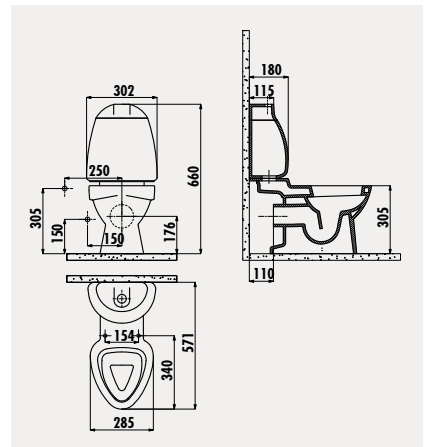

CK400.000FO Çocuk Rezervuar (Gövde+Kapak) - Dekorlu

IT1025 Çocuk Rezervuar Çift Basmalı İç Takım

KC3041.OF Çocuk Duroplast Metal Menteşeli Desenli Klozet Kapağı

Koli Adedi: Klozet 1 · Klozet Kapağı 10 · İç Takım 10

Ürün Ağırlığı: Klozet 12,9 kg · Rezervuar 8 kg · Klozet Kapağı 1,54 kg · İç Takım 0,8 kg