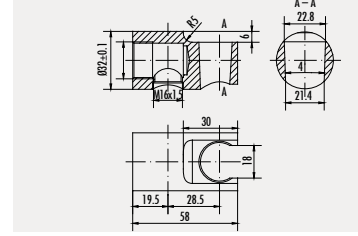

A03-01

Askılı Duş Çıkışı
- Çıkış ucu uzunluğu 58 mm

Koli Adedi : 50 - Ürün Ağırlığı : 0,23 kg

Rozet dahildir.