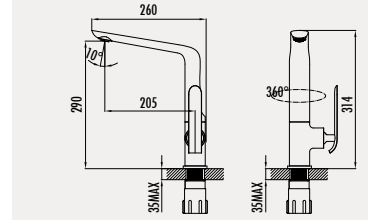

BL8502

Bloom Mutfak Armatürü

- Çıkış ucu uzunluğu 260 mm
- Çıkış ucu yüksekliği 290 mm
- Uzun ömürlü 35 mm Seramik Kartuş
- Döner borulu

Koli Adedi: 6 - Ürün Ağırlığı: 3,06 kg