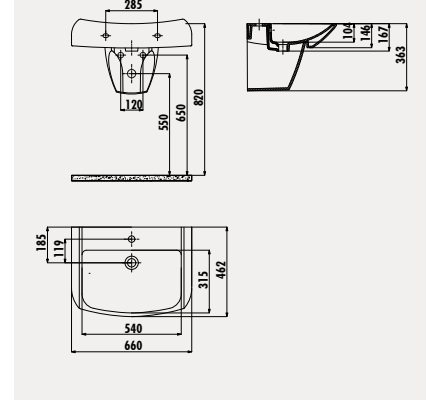

**BL065**

Bull 50x65 cm Lavabo

**BL260**

Bull Yarım Ayak

Palet Adedi: Lavabo 20 - Yarım Ayak 20 - Ürün Ağırlığı: Lavabo 18,8 kg - Yarım Ayak 7,6 kg

**BL320**

Bull Asma Klozet

**KC3611**