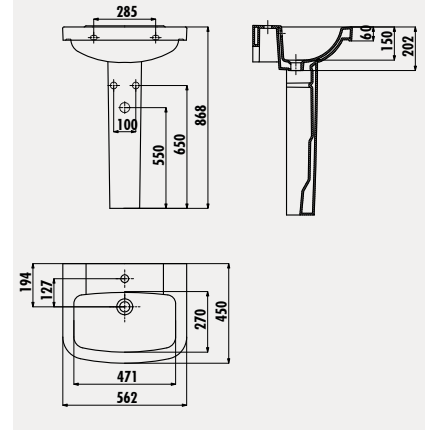

VT056 Vitroya 45x56 cm Lavabo

VT253 Vitroya İnce Tam Ayak

Palet Adedi: Lavabo 20 · Tam Ayak 80 · Ürün Ağırlığı: Lavabo 18 kg · Tam Ayak 9,2 kg