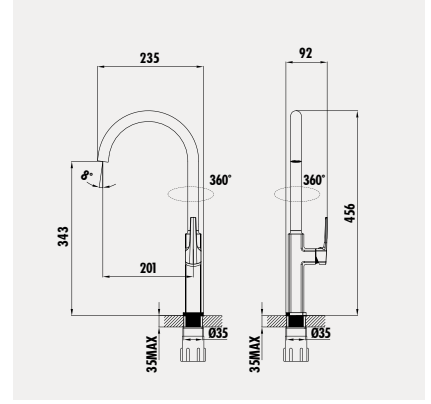

Nero Mutfak Armatürü
- Çıkış ucu uzunluğu 236 mm
- Çıkış ucu yüksekliği 275 mm
- Uzun Ömürlü 35 mm Seramik Kartuş [Ayaksız]
- Döner borulu

Koli Adedi: 6 - Ürün Ağırlığı: 1,52 kg