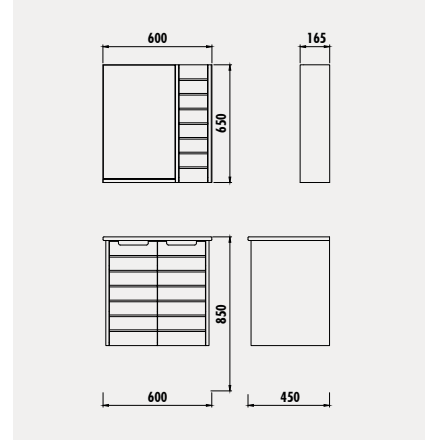

FG0060

Fuga 60 cm Alt Modül
(600x850x450 mm) [GxYxD]

FG1060

Fuga 60 cm Üst Modül
(600x650x165 mm) [GxYxD]

Uyumlu Lavabo: SU060 Materyal: Gövde: MDF LAM Kapak: Lake