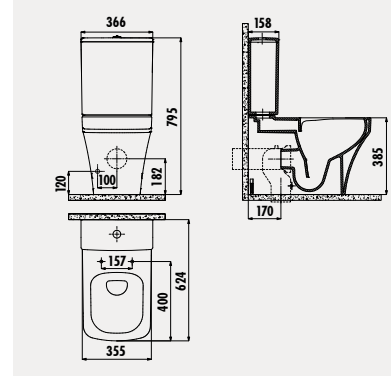

YENİ

rimOFF
KLOZET

MA361

Mare Rim-Off
Duvara Dayalı Klozet

MA410

Mare Rezervuar (Gövde+Kapak)

KC5141

Mare Duroplast Amortisörlü
Klozet Kapağı

Palet Adedi: Klozet 15 · Rezervuar 45 · Koli Adedi: Klozet 15 · Rezervuar 75 · Klozet Kapağı 10
Ürün Ağırlığı: Klozet 30,8 kg · Rezervuar 13,4 kg · Klozet Kapağı 2,62 kg

Taharet ve iç takım için sadece gizli bağlantı yapılabilir, yandan bağlantı yapılamaz.