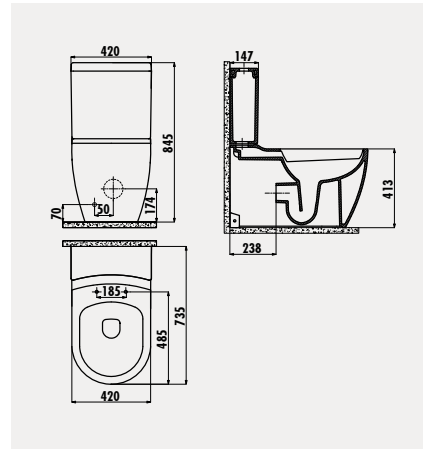

YENİ

FE360 Free Duvara Dayalı Klozet

MA410 Mare Rezervuar

KC4080.01 Duck Duroplast
Amortisörlü Klozet Kapağı

Palet Adedi: Klozet 15 · Rezervuar 45 · Koli Adedi: Klozet Kapağı 10
Ürün Ağırlığı: Klozet 32,4 kg · Rezervuar 13,4 kg · Klozet Kapağı 2,48 kg

Taharet ve iç takım için sadece gizli bağlantı yapılabilir, yandan bağlantı yapılamaz.