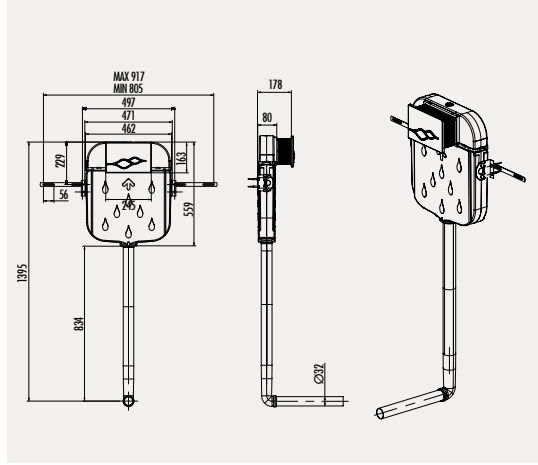

**GR5005**

Asma Klozetler için Alçıpan Duvar İçi  
Sırt Sırta Uygulamalı Set Hızlı Montaj  
3-6 L Gövde

Ürün Ağırlığı : 29,72 kg

**GR5006**

Tuvalet Taşı için  
3-6 L Gövde

Ürün Ağırlığı : 4,71 kg

**GR5007**