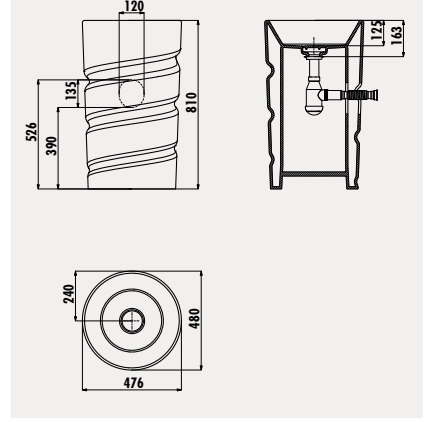

YENİ

CL084.00100 | Spiral Monoblok Lavabo
- Armatür Deliksiz

Koli Adedi: Lavabo 1 · Ürün Ağırlığı: Lavabo 35,8 kg

YENİ

Koli Adedi: Lavabo 1 · Ürün Ağırlığı: Lavabo 35,7 kg

Koli Adedi: Lavabo 1 · Ürün Ağırlığı: Lavabo 35,5 kg