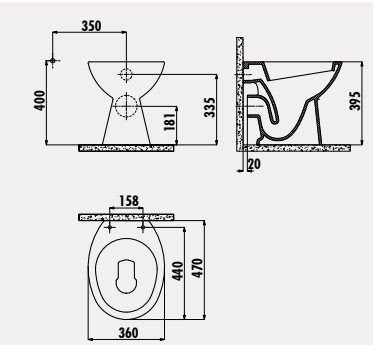

TP340 Açık Kanallı Alttan Çıkışlı Klozet

KC3016 Çınar Duroplast Metal Menteşeli Klozet Kapağı

Palet Adedi: Klozet 21 - Koli Adedi: Klozet Kapağı 10
Ürün Ağırlığı: Klozet 16,8 kg - Klozet Kapağı 2,02 kg