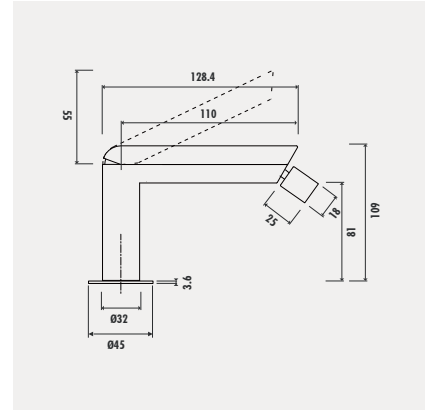

SM3500

1. **Smooth Bide Armatürü**
2. Çıkış ucu uzunluğu 100 mm
   - Çıkış ucu yüksekliği 81 mm
   - Uzun ömürlü Seramik Kartuş

Koli Adedi: 4 - Ürün Ağırlığı: 2,14 kg