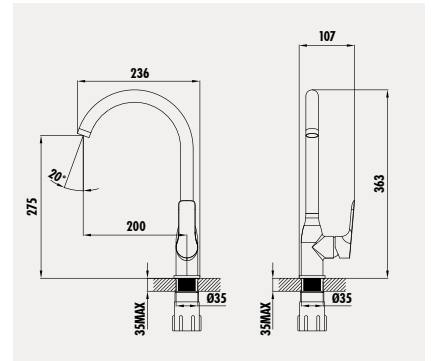

Faye Mutfak Armatürü
- Çıkış ucu uzunluğu 202 mm
- Çıkış ucu yüksekliği 316 mm
- Uzun Ömürlü 35 mm Seramik Kartuş [Ayaksız]

Koli Adedi: 8 - Ürün Ağırlığı: 2,20 kg