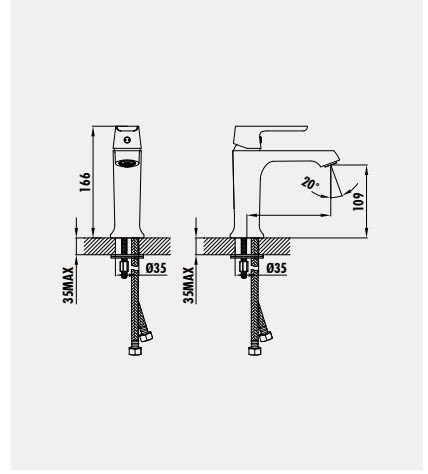

### Stilo Lavabo Armatürü

- Çıkış ucu uzunluğu 125 mm
- Çıkış ucu yüksekliği 109 mm
- Uzun ömürlü 35 mm Seramik Kartuş (Ayaklı)
- Değiştirilebilir farklı renklerde silikon handle tutacağı

Koli Adedi: 8 - Ürün Ağırlığı: 1,45 kg