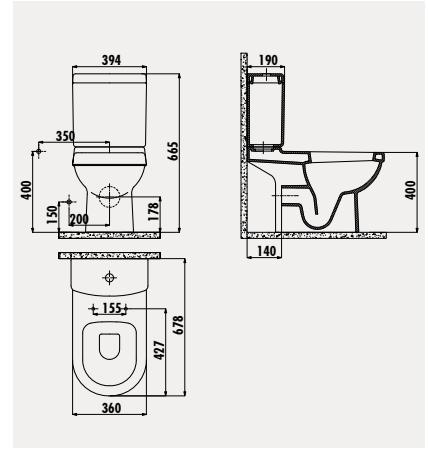

VT310 Vitroya Arkadan Çıkışlı Klozet

VT410 Vitroya Rezervuar (Gövde+Kapak)

KC3131 Amasra Duroplast Amortisörlü Klozet Kapağı

Palet Adedi: Klozet 18 · Rezervuar 45 · Klozet Kapağı 10
Ürün Ağırlığı: Klozet 27,2 kg · Rezervuar 14,4 kg · Klozet Kapağı 2,25 kg

VT360 Vitroya Duvara Dayalı Klozet

VT410 Vitroya Rezervuar (Gövde+Kapak)

KC3131 Amasra Duroplast Amortisörlü Klozet Kapağı

Palet Adedi: Klozet 16 · Rezervuar 45 Klozet Kapağı 10
Ürün Ağırlığı: Klozet 28 kg · Rezervuar 14,4 kg · Klozet Kapağı 2,25 kg