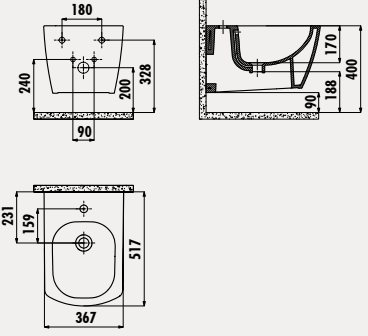

Palet Adedi: Klozet 21 - Koli Adedi: Klozet Kapağı 10  
Ürün Ağırlığı: Klozet 16,8 kg - Klozet Kapağı 2,02 kg

YENİ

**EG510**

Elegant Asma Bide

Palet Adedi: Bide 24 - Ürün Ağırlığı: Bide 22,4 kg

**AN510**

Antik Asma Bide