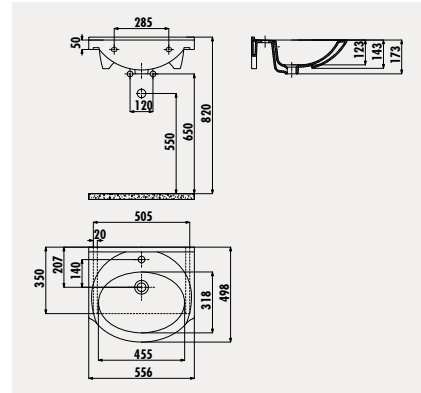

Palet Adedi: Lavabo 20 • Ağırlık: Lavabo 16,8 kg

YENİ

ET155 | Etol 55 cm Lavabo

Palet Adedi: Lavabo 40 • Ağırlık: Lavabo 14,5 kg