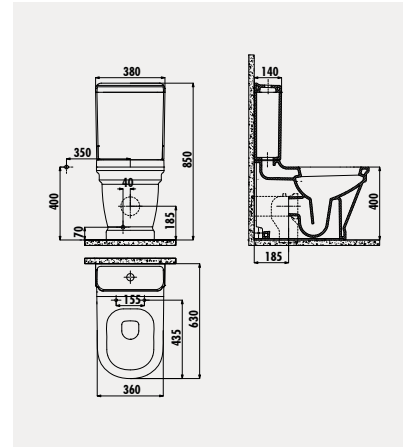

Taharet ve iç takımı için sadece gizli bağlantı yapılabilir, yandan bağlantı yapılamaz.

**AN510**

Antik Asma Bide

Palet Adedi: Bide 16 - Ürün Ağırlığı: Bide 24,71 kg

YENİ

AN320.60000 Antik Asma Klozet - Antrasit Mat