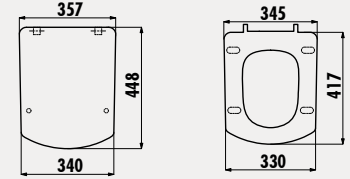

KC3181.K0	Sorti Duroplast Amortisörlü Klozet Kapağı - Kırmızı
KC3081.K0	Sorti Duroplast Metal Menteşeli Klozet Kapağı - Kırmızı

Koli Adedi: Klozet Kapağı 10 • Ürün Ağırlığı: Klozet Kapağı 2,5 kg