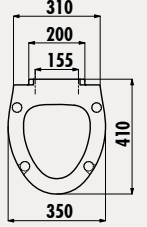

KC3151

Gökçeşey Duroplast
Amortisörlü Klozet Kapağı

KC3050

Gökçeşey Duroplast Plastik Menteşeli
Klozet Kapağı

KC3051

Gökçeşey Duroplast Metal
Menteşeli Klozet Kapağı

Koli Adedi: Klozet Kapağı 10 • Ürün Ağırlığı: Klozet Kapağı 2,18 kg