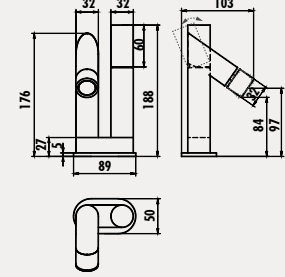

Koli Adedi: 4 - Ürün Ağırlığı: 2,14 kg

**ST2500**

- Straw Banyo Armatürü**
- Çıkış ucu uzunluğu 135 mm
  - Kilitlemeli yön değiştirici
  - Uzun ömürlü Seramik Kartuş

Koli Adedi: 4 - Ürün Ağırlığı: 1,34 kg