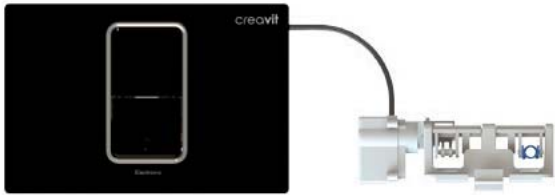

FP8001.04

Gold Fotoselli  
Kumanda Paneli/Elektrikli

FP8002.04

Gold Fotoselli  
Kumanda Paneli/Pilli

Koli Adedi: 10 • Ürün Ağırlığı : Elektrikli 0,77 kg, Pili 1,11 kg