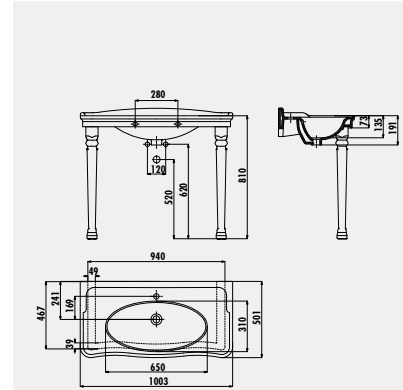

AN080

Antik 50x80 cm Lavabo

KL270

Antik Ayak [2 Adet]

Palet Adedi: Lavabo 16 - Koli Adedi: Antik Ayak 2
Ürün Ağırlığı: Lavabo 25,7 kg - 2 Adet Antik Ayak 7 kg

AN100

Antik 50x100 cm Lavabo

KL270

Antik Ayak [2 Adet]

Palet Adedi: Lavabo 12 - Koli Adedi: Antik Ayak 2
Ürün Ağırlığı: Lavabo 28,1 kg - 2 Adet Antik Ayak 7 kg

AN360

Antik Duvara Dayalı Klozet

AN410

Antik Rezervuar (Gövde+Kapak)

KC3631

Antik Duroplast Amortisörlü Klozet Kapağı

Palet Adedi: Klozet 8 - Rezervuar 45 / Koli Adedi: Klozet Kapağı 10
Ürün Ağırlığı: Klozet 33,4 kg - Rezervuar 13,6 kg - Klozet Kapağı 2,65 kg

Taharet ve iç takımı için sadece gizli bağlantı yapılabilir, yandan bağlantı yapılamaz.

AN510

Antik Asma Bide

Palet Adedi: Bide 16 - Ürün Ağırlığı: Bide 24,71 kg