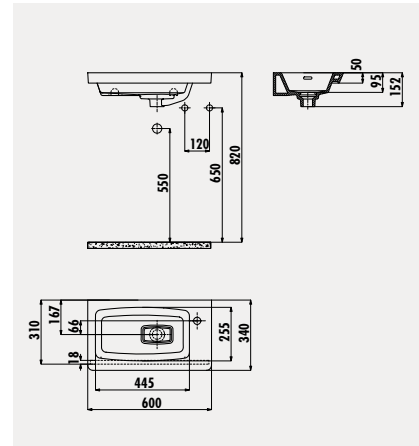

MY045 | Memory 45 cm Lavabo