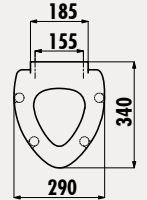

KC3040

Çocuk Duroplast Plastik
Menteşeli Klozet Kapağı

KC3041

Çocuk Duroplast Metal
Menteşeli Klozet Kapağı

Koli Adedi: Klozet Kapağı 10 • Ürün Ağırlığı: Klozet Kapağı 1,54 kg