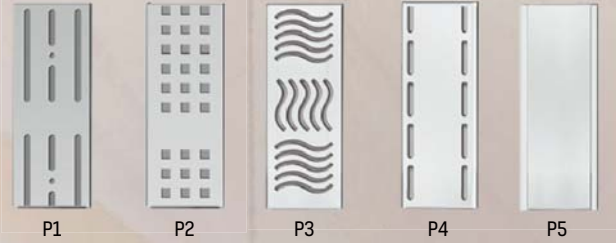

Duş Kanalları

Duş Kanalı Süzgeç Desenleri