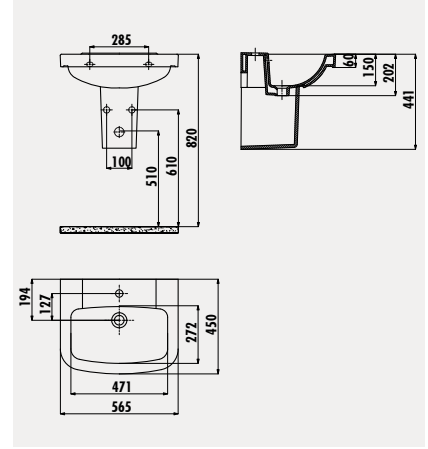

VT056 Vitroya 45x56 cm Lavabo

VT260 Vitroya Yarım Ayak

Palet Adedi: Lavabo 20 · Yarım Ayak 60 · Ürün Ağırlığı: Lavabo 18 kg · Yarım Ayak 7 kg