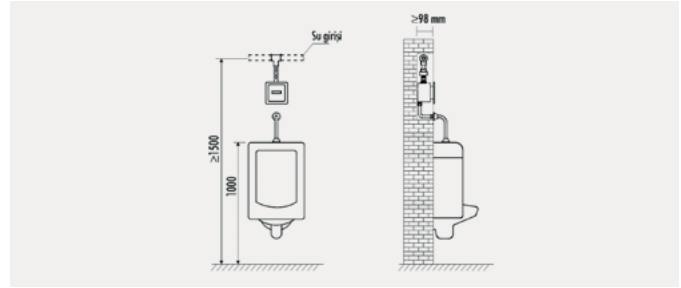

Fotoselli Pisuar Bataryası

- Siva altına montaj
- 220V AC-6V 4 adet AAA kalem pil ile kullanım

Koli Adedi: 6 - Ürün Ağırlığı: 1,6 kg

Pil dahil değildir.