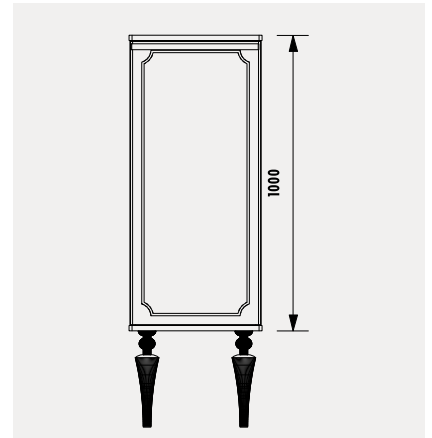

YUVAS KAPANAN ÇERMECE

DOKUNMATİK LED AYDINLATMA

SİK & DAYANIKLI LAKE KAPLAMA

GZ2130.00.BBA

Giza Boy Dolabı
[450x1000x410 mm] [GxYxD]