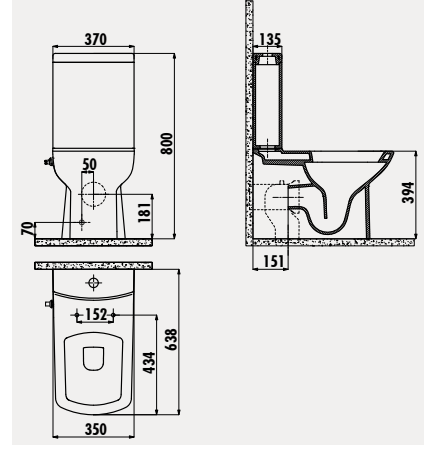

LR360	Lara Duvara Dayalı Klozet
LR410	Lara Rezervuar (Gövde+Kapak)
KC3541	Lara Duroplast Amortisörlü Klozet Kapağı

Palet Adedi: Klozet 15 · Rezervuar 57 · Koli Adedi: Klozet Kapağı 10
Ürün Ağırlığı: Klozet 27,4 kg · Rezervuar 13,3 kg · Klozet Kapağı 2 kg