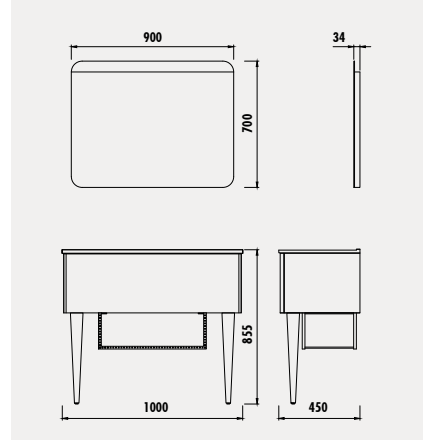

ZE0100.00.MM

Zeon Azure Blue Alt Modül + Metal Raf
[1000x855x450 mm] [GxYxD]

ZE4001.01.SS

Zeon Led Ayna
[1100x600x34 mm] [GxYxD]

Uyumlu Lavabo: SU100.60000 - Antrasit Mat Materyal: Gövde & Kapak: Laka