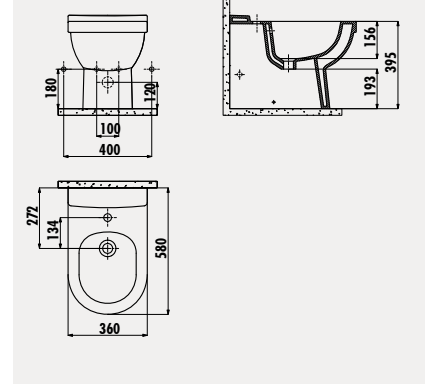

**SL500**

Selin Duvara Dayalı Bide

Palet Adedi: Bide 16 · Ürün Ağırlığı: Bide 25,7 kg

VT500

Vitroya Duvara Dayalı Bide

Palet Adedi: Bide 18 - Ürün Ağırlığı: Bide 24,5 kg

BN510

Bene Asma Bide