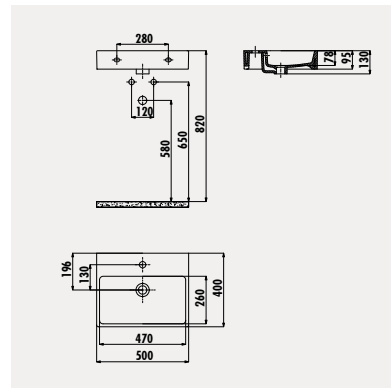

NX242

Next 40x50 cm Setüstü
Düz Kare Lavabo

NX242-H

Next 40x50 cm Montaj Aparatlı
Havluluk

Palet Adedi: Lavabo 36 • Ürün Ağırlığı: Lavabo 12,7 kg • Lavabo+Havluluk 13,64 kg