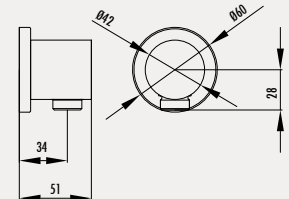

## Duş Çıkışı

- Çıkış ucu uzunluğu 34 mm

Koli Adedi : 50 - Ürün Ağırlığı : 0,4 kg

Rozet dahildir.

**A03**

**Ankaştre Duş Çıkışı**  
- Çıkış ucu uzunluğu 32 mm

Koli Adedi : 50 - Ürün Ağırlığı : 0,38 kg

Rozet dahildir.