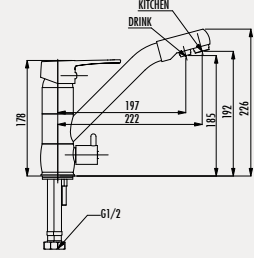

KA42201

İçme Suyu Çıkışı Mutfak Armatürü

- Çıkış ucu uzunluğu 222 mm
- Çıkış ucu yüksekliği 185 mm
- Döner borulu
- Uzun ömürlü 40 mm Seramik Kartuş

Koli Adedi: 8 - Ürün Ağırlığı: 2,6 kg

İçilebilir Su Çıkışı