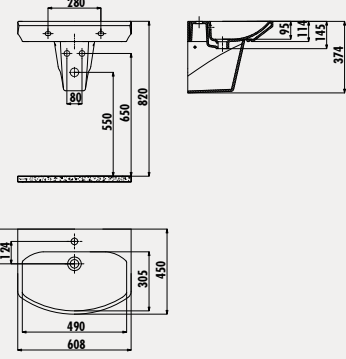

SR060

Sorti 45x60 cm Lavabo

SR260

Sorti Yarım Ayak

Palet Adedi: Lavabo 28 · Yarım Ayak 60 · Ürün Ağırlığı: Lavabo 15,3 kg · Yarım Ayak 6,5 kg

SR060

Sorti 45x60 cm Setüstü Lavabo

Palet Adedi: Lavabo 28 · Ürün Ağırlığı: Lavabo 15,3 kg