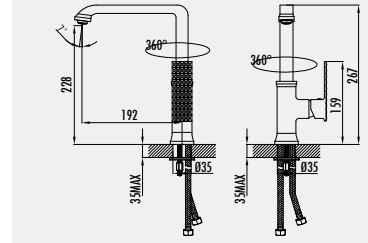

BL8511-B

Bloom Beyaz Mutfak Armatürü

- Çıkış ucu uzunluğu 260 mm
- Çıkış ucu yüksekliği 290 mm
- Uzun ömürlü 35 mm Seramik Kartuş
- Döner borulu

Koli Adedi: 6 - Ürün Ağırlığı: 3,06 kg