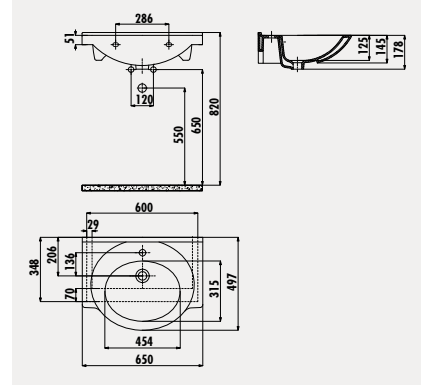

ET055 | Etol 55 cm Lavabo