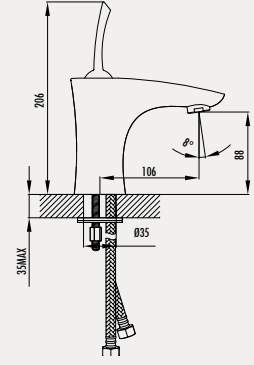

PL6801

Planet Uzun Lavabo Armatürü

- Çıkış ucu uzunluğu 141 mm
- Çıkış ucu yüksekliği 201 mm
- Joystick Kumandalı
- Uzun ömürlü 35 mm Seramik Kartuş

Koli Adedi: 8 - Ürün Ağırlığı: 2,92 kg

SESSİZ SU AKIŞI
SAĞLAYAN PERLATOR

HAREKETLİ
PERLATOR

%100 PİRİNÇ

KİREÇ TEMİZLEME
SİSTEMLİ PERLATOR

KOLAY
DEĞİŞTİRİLEBİLİR
PERLATOR

KOLAY
TEMİZLEME