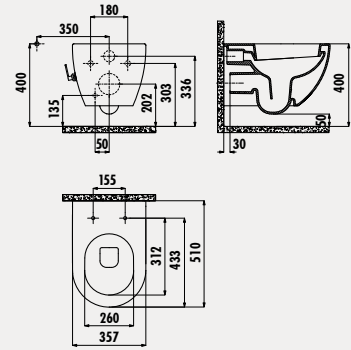

FE322 | Free Rim-Off Asma Klozet
KC4080.01 | Duck Duroplast Amortisörlü Klozet Kapağı

Palet Adedi: Klozet 24 - Koli Adedi: Klozet Kapağı 10
Ürün Ağırlığı: Klozet 25,5 kg - Klozet Kapağı 2,5 kg

Taharet için sadece gizli bağlantı yapılabilir, yandan bağlantı yapılamaz.