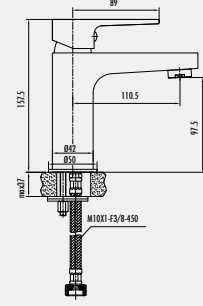

SR1500K

1. **Sharp Lavabo Armatürü - Kırmızı**
2. Çıkış ucu uzunluğu 110,5 mm
   - Çıkış ucu yüksekliği 97,5 mm
   - Uzun ömürlü 35mm Seramik Kartuş (Ayaklı)

Koli Adedi: 10 - Ürün Ağırlığı: 1,18 kg