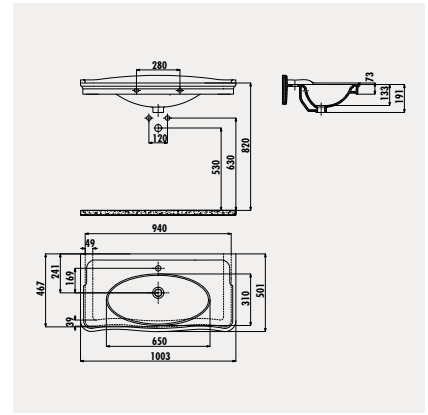

AN100 Antik 50x100 cm Lavabo

Palet Adedi: Lavabo 12 - Ürün Ağırlığı: Lavabo 28,1 kg