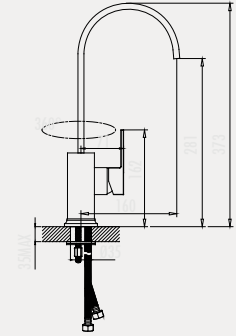

HY8503

Hayk Mutfak Armatürü

- Çıkış ucu uzunluğu 180 mm
- Çıkış ucu yüksekliği 250 mm
- Uzun ömürlü 35 mm Seramik Kartuş (Ayaklı)
- Döner borulu

Koli Adedi: 6 - Ürün Ağırlığı: 3,02 kg

%100 PİRİNÇ

KİREÇ TEMİZLEME
SİSTEMLİ PERLATOR

KOLAY TEMİZLEME

KOLAY TEMİZLEME