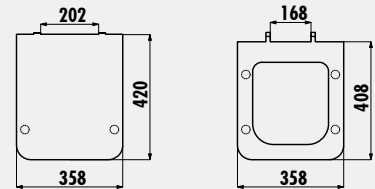

KC3611

Bull Duroplast
Amortisörlü Klozet Kapağı

KC3511

Bull Duroplast Metal
Menteşeli Klozet Kapağı

Koli Adedi: Klozet Kapağı 10 • Ürün Ağırlığı: Klozet Kapağı 2,65 kg