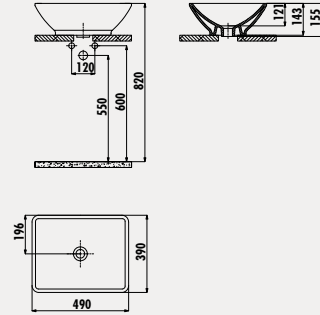

TP140

Tina 40x50 cm
Setüstü Lavabo

TP140.70000

Tina 40x50 cm
Setüstü Lavabo - Kırmızı

TP140.40000

Tina 40x50 cm
Setüstü Lavabo - Siyah

Palet Adedi: 40 Ürün Ağırlığı: Lavabo 13 kg