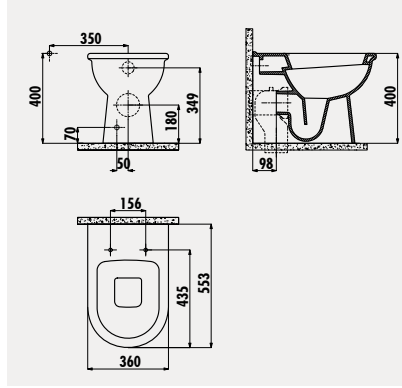

SL350 Selin Duvara Dayalı Klozet

KC3191 Tefen Duroplast Amortisörlü Klozet Kapağı

Palet Adedi: Klozet 16 · Koli Adedi: Klozet Kapağı 10
Ürün Ağırlığı: Klozet 23,5 kg · Klozet Kapağı 2,52 kg