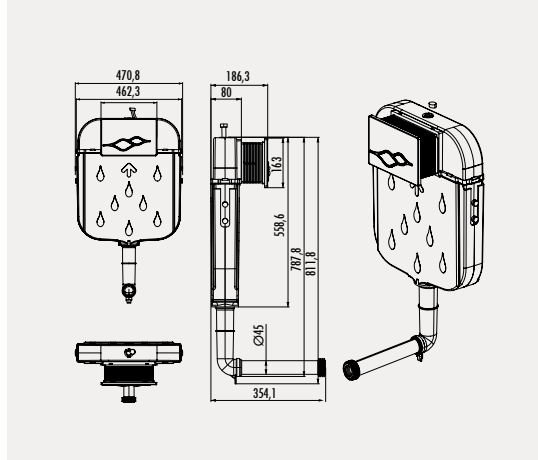

GR5007

Duvara Dayalı Klozet için
3-6 L Gövde

Ürün Ağırlığı : 4,41 kg