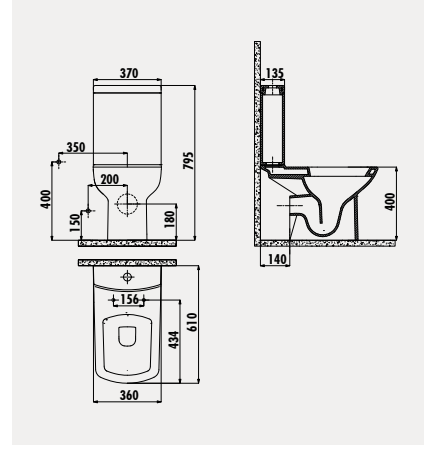

LR310 Lara Arkadan Çıkışlı Klozet

LR410 Lara Rezervuar (Gövde+Kapak)

KC3541 Lara Duroplast Amortisörlü Klozet Kapağı

Palet Adedi: Klozet 8 - Rezervuar 57 - Klozet Kapağı 10
Ürün Ağırlığı: Klozet 23,5 kg - Rezervuar 13,3 kg - Klozet Kapağı 2 kg