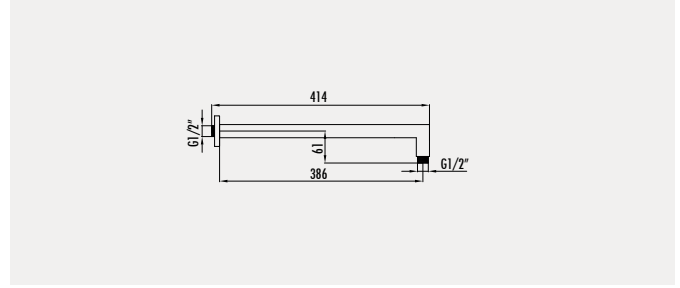

Yatay Uzun Duş Dirseği

- Çıkış ucu uzunluğu 386 mm
- G1/2" bağlantılı

Koli Adedi: 50 - Ürün Ağırlığı: 0,56 kg