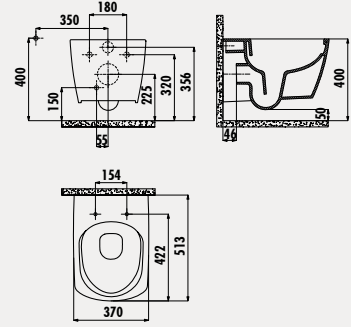

FE320 | Free Asma Klozet
KC4080.01 | Duck Duroplast Amortisörlü Klozet Kapağı

Palet Adedi: Klozet 24 - Koli Adedi: Klozet Kapağı 10
Ürün Ağırlığı: Klozet 25,5 kg - Klozet Kapağı 2,5 kg

Taharet için sadece gizli bağlantı yapılabilir, yandan bağlantı yapılamaz.