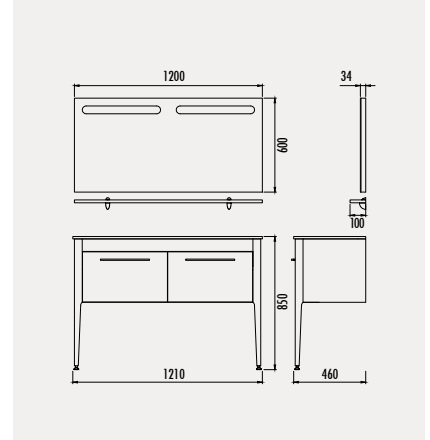

DUAL 120 SET

**DL0120** Dual Alt Modül  
(1210x850x460 mm) (GxYxD)

**DL4120** Dual LED Ayna ve Etajer  
(1200x600x120 mm) (GxYxD)

Uyumlu Lavabo: SU121 Materyal: Gövde & Kapak: Lake

DP0120

Drop 120 cm Alt Modül  
[1200x850x445 mm] [GxYxD]