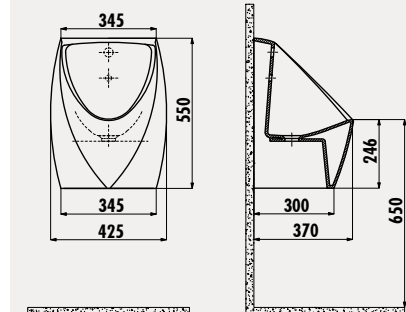

TP640 Serisi Pisuarların mat siyah ve mat beyaz renk alternatifi, talep üzerine üretilir.