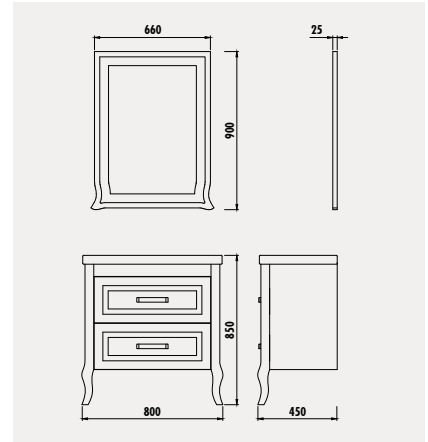

FD2160

Frida Asma Boy Dolabı  
[350x1570x220 mm] [GxYxD]

KN0080

Karen 80 cm Alt Modül  
[800x850x450 mm] [GxYxD]

KN4080

Karen Ayna  
[700x900x25 mm] [GxYxD]

Uyumlu Lavabo: ID080 Materyal: Gövde & Kapak ve Ara Materyal: Lake