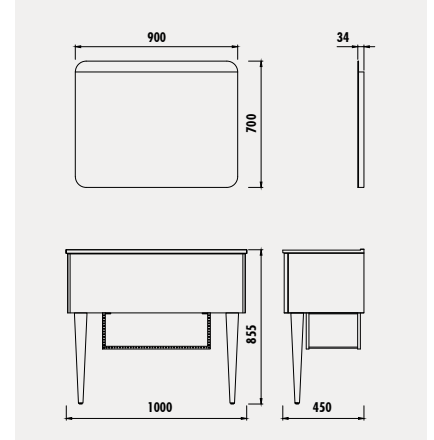

ZE2070.00.BB

Zeon Beyaz Boy Dolabı + Metal Raf  
[400x900x350 mm] [GxYxD]

ZEON 100 TAKIM

YENİ

ZE0100.00.PZ

Zeon Palazzo Alt Modül + Metal Raf  
[1000x855x450 mm] [GxYxD]

ZE4001.01.SS

Zeon Led Ayna  
[1100x600x34 mm] [GxYxD]Uyumlu Lavabo: SU100.60000 - Antrasit Mat **Materyal:** Gövde & Kapak: Lake