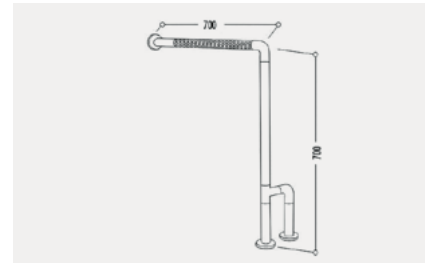

**TB301**

Lavabo Tutunma Barı

Koli Adedi: 5 · Ürün Ağırlığı: 7,4 kg

Antibakteriyel Naylon Kaplama

**TB303**

Açılı Sabit Tutunma Barı 90°

Koli Adedi: 10 · Ürün Ağırlığı: 2,8 kg

Antibakteriyel Naylon Kaplama