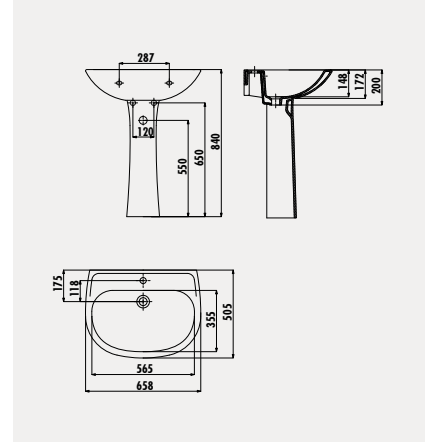

<b>SD065</b>	Sedef 50x65 cm Lavabo
<b>SD250</b>	Sedef Tam Ayak
<b>SD251</b>	Sedef Kısa Tam Ayak

Palet Adedi: Lavabo 20 · Tam Ayak 40 · Kısa Tam Ayak 40  
 Ürün Ağırlığı: Lavabo 18 kg · Tam Ayak 9,8 kg · Kısa Tam Ayak 8,6 kg