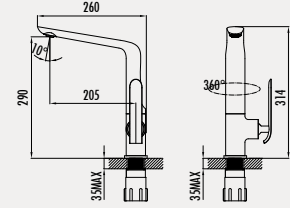

BL2502

Bloom Banyo Armatürü

- Çıkış ucu uzunluğu 223 mm
- Üst takım bağlantısı G1/2"
- Uzun ömürlü 35 mm Seramik Kartuş (Ayaklı)
- Kilitlemeli yön değiştirici

Koli Adedi: 6 - Ürün Ağırlığı: 4,2 kg

SESSİZ SU AKIŞI
SAĞLAYAN PERLATOR

%100
PİRİNÇ

KİREÇ TEMİZLEME
SİSTEMLİ PERLATOR

ANKASTRE

SIVA ALTI
MONTAJ

KOLAY
TEMİZLEME

BL8502

Bloom Mutfak Armatürü

- Çıkış ucu uzunluğu 260 mm
- Çıkış ucu yüksekliği 290 mm
- Uzun ömürlü 35 mm Seramik Kartuş
- Döner borulu

Koli Adedi: 6 - Ürün Ağırlığı: 3,06 kg

SESSİZ SU AKIŞI
SAĞLAYAN PERLATOR

HAREKETLİ
PERLATOR

%100
PİRİNÇ

KİREÇ TEMİZLEME
SİSTEMLİ PERLATOR

KOLAY
DEĞİŞTİRİLEBİLİR
PERLATOR

KOLAY
TEMİZLEME