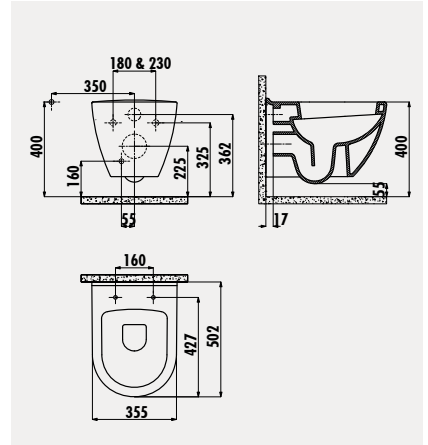

Palet Adedi: Klozet 24 · Klozet Kapağı 10
Ürün Ağırlığı: Klozet 23,4 kg · Klozet Kapağı 2,64 kg

ÖNEMLİ
Bu ürün için iki farklı bağlantı aralığı mevcuttur.
180 & 230