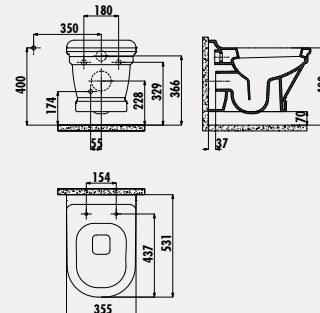

Antik Siyah Duroplast Amortisörlü  
Klozet Kapağı - Siyah

Palet Adedi: Klozet 24 · Koli Adedi: Klozet Kapağı 10  
Ürün Ağırlığı: Klozet 26,4 kg · Klozet Kapağı 2,65 kg

Taharet için sadece gizli bağlantı yapılabilir, yandan bağlantı yapılamaz.