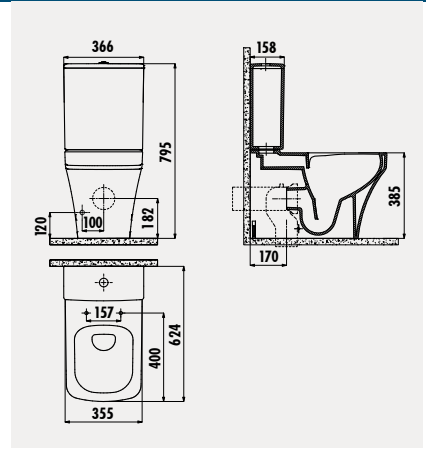

YENİ

MA361 Mare Rim-Off
Duvara Dayalı Klozet

MA410 Mare Rezervuar (Gövde+Kapak)

KC5141 Mare Duroplast Amortisörlü
Klozet Kapağı

Palet Adedi: Klozet 15 · Rezervuar 45 · Koli Adedi: Klozet 15 · Rezervuar 75 · Klozet Kapağı 10
Ürün Ağırlığı: Klozet 30,8 kg · Rezervuar 13,4 kg · Klozet Kapağı 2,62 kg