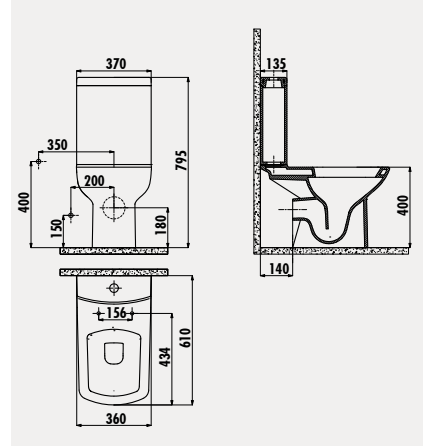

LR360.70000	Lara Duvara Dayalı Klozet - Kırmızı
LR410.70000	Lara Rezervuar (Gövde+Kapak) - Kırmızı
KC3541.KO	Lara Duroplast Amortisörlü Klozet Kapağı - Kırmızı

Palet Adedi: Klozet 15 · Rezervuar 57 · Koli Adedi: Klozet Kapağı 10
Ürün Ağırlığı: Klozet 27,4 kg · Rezervuar 13,3 kg · Klozet Kapağı 2 kg