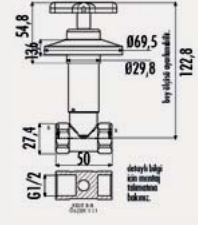

**AC100M** | Ø 50 Aç - Kapa Ara Kesme Valfi  
1/2" -1/2" (Krom)

Koli Adedi: 32 - Ürün Ağırlığı: 0,59 kg

YENİ

AC70S-Y

AÇ - Kapa Ara Kesme Valfi 1/2" -1/2"  
- Sarı

Koli Adedi: 32 - Ürün Ağırlığı: 0,42 kg

AC30G