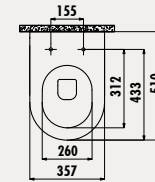

KC4080.CCM

Duck Duroplast  
Amortisörlü Klozet Kapağı  
- Cappuccino Mat

Palet Adedi: Klozet 24 - Koli Adedi: Klozet Kapağı 10  
Ürün Ağırlığı: Klozet 25,5 kg - Klozet Kapağı 2,5 kg

Taharet için sadece gizli bağlantı yapılabilir, yandan bağlantı yapılamaz.