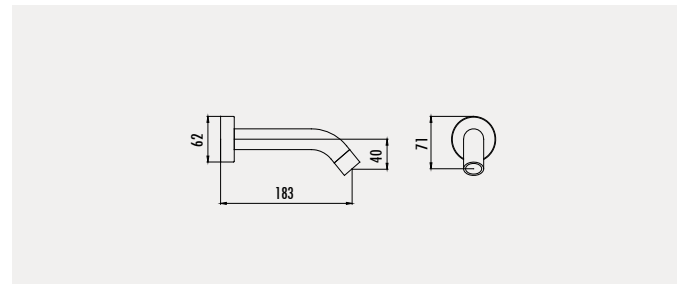

A01

Duş Çıkışı
- Çıkış ucu uzunluğu 34 mm

A03-01

Askılı Duş Çıkışı
- Çıkış ucu uzunluğu 58 mm

Koli Adedi: A01 50 - A03-01 20 - Ürün Ağırlığı: A01 0,4 kg - A03 0,23 kg

Rozet dahildir.

A02

Duş Çıkışı
- Çıkış ucu uzunluğu 183 mm
- G1/2" bağlantılı

Koli Adedi: 50 - Ürün Ağırlığı: 0,26 kg