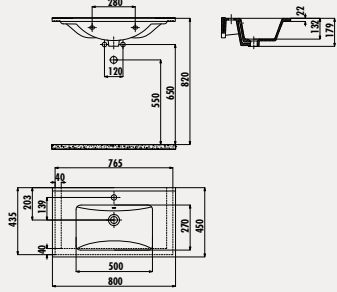

**SU085**

Su 45x85 cm Lavabo

Palet Adedi: Lavabo 14 • Ürün Ağırlığı: Lavabo 19,6 kg

SU080

Su 45x80 cm Lavabo

Palet Adedi: Lavabo 16 • Ürün Ağırlığı: Lavabo 18,7 kg

SU075

Su 45x75 cm Lavabo