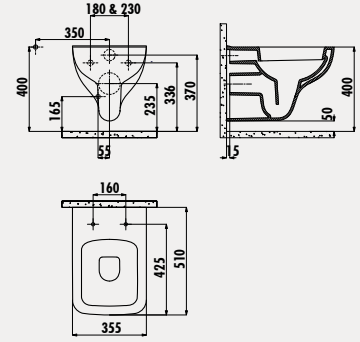

KC3551

Bene Duroplast Amortisörlü Klozet Kapağı

Palet Adedi: Klozet 18 · Koli Adedi: Klozet Kapağı 10

Ürün Ağırlığı: Klozet 19,7 kg · Klozet Kapağı 2 kg

**ÖNEMLİ**  
Bu ürün için iki farklı  
bağlantı aralığı mevcuttur.  
**180 & 230**