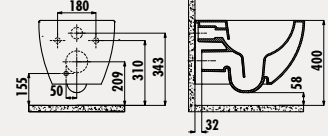

FE322.00400

Free Rim-Off Entegre Taharet Musluklu Asma Klozet (Sadece soğuk su bağlantılı)

FE322.00500

Free Rim-Off Entegre Taharet Musluklu Asma Klozet (Sıcak-soğuk su bağlantılı)

KC4080.01

Duck Duroplast Amortisörlü Klozet Kapağı

Palet Adedi: Klozet 24 - Koli Adedi: Klozet Kapağı 10
Ürün Ağırlığı: Klozet 25,5 kg - Klozet Kapağı 2,5 kg

Taharet için sadece gizli bağlantı yapılabilir, yandan bağlantı yapılamaz.