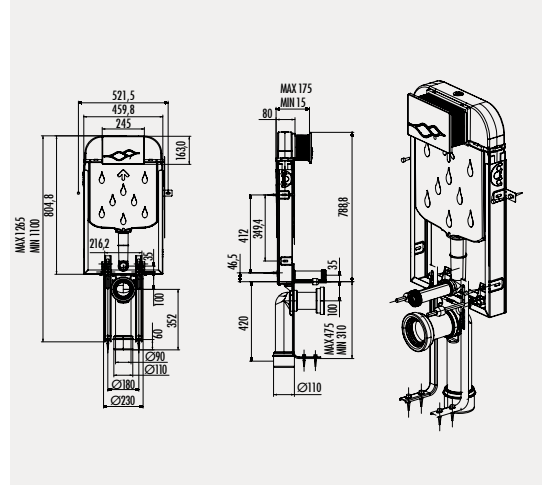

Göme Rezervuarlar

GR5001

Asma Klozet için
Metal Ayaklı 3-6 L Gövde

Ürün Ağırlığı : 8,37 kg

GR5002

Asma Klozet için Metal Ayaksız
3-6 L Gövde

Ürün Ağırlığı : 7,45 kg