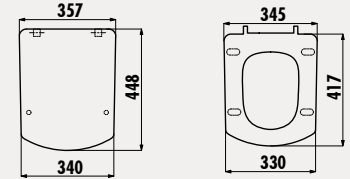

KC3191	Tefen Duroplast Amortisörlü Klozet Kapağı
KC3091	Tefen Duroplast Metal Menteşeli Klozet Kapağı
KC3090	Tefen Duroplast Plastik Menteşeli Klozet Kapağı

Koli Adedi: Klozet Kapağı 10 • Ürün Ağırlığı: Klozet Kapağı 3191 - 3090 2,52 kg • 3091 2,36 kg

KC3181	Sorti Duroplast Amortisörlü Klozet Kapağı
KC3081	Sorti Duroplast Metal Menteşeli Klozet Kapağı
KC3082.00	Sorti Duroplast Metal Menteşeli Klozet Kapağı

Koli Adedi: Klozet Kapağı 10 • Ürün Ağırlığı: Klozet Kapağı 2,5 kg

KC3181.S0	Sorti Duroplast Amortisörlü Klozet Kapağı - Siyah
KC3081.S0	Sorti Duroplast Metal Menteşeli Klozet Kapağı - Siyah

Koli Adedi: Klozet Kapağı 10 • Ürün Ağırlığı: Klozet Kapağı 2,5 kg

KC3181.K0	Sorti Duroplast Amortisörlü Klozet Kapağı - Kırmızı
KC3081.K0	Sorti Duroplast Metal Menteşeli Klozet Kapağı - Kırmızı

Koli Adedi: Klozet Kapağı 10 • Ürün Ağırlığı: Klozet Kapağı 2,5 kg

KC3171	Wing Duroplast Amortisörlü Klozet Kapağı
KC3071	Wing Metal Menteşeli Klozet Kapağı

Koli Adedi: Klozet Kapağı 10 • Ürün Ağırlığı: Klozet Kapağı 3171 3,16 kg • 3071 2,76 kg

KC3161	Hisar Duroplast Amortisörlü Klozet Kapağı
KC3061	Hisar Metal Menteşeli Klozet Kapağı

Koli Adedi: Klozet Kapağı 10 • Ürün Ağırlığı: Klozet Kapağı 2,6 kg