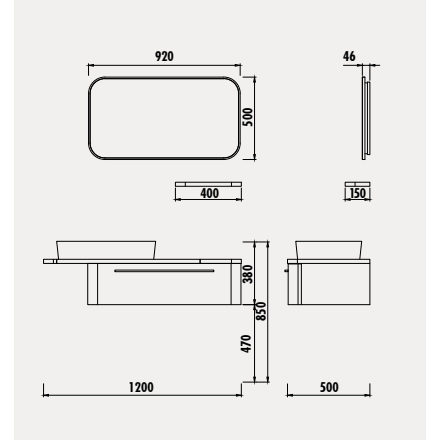

AL0120.01.PZK

Angel Alt Modül + Paslanmaz Krom Raf
[1200x850x500 mm] [GxYxD]

AL4001.01.PZ

Angel Led Ayna Palazzo
[910x490x42 mm] [GxYxD]

Uyumlu Lavabo: UL060 Materyal: Gövde & Kapak: Lake

YENİ

AL2120.00.PZ

Angel Boy Dolabı
[450x1200x350 mm] [GxYxD]