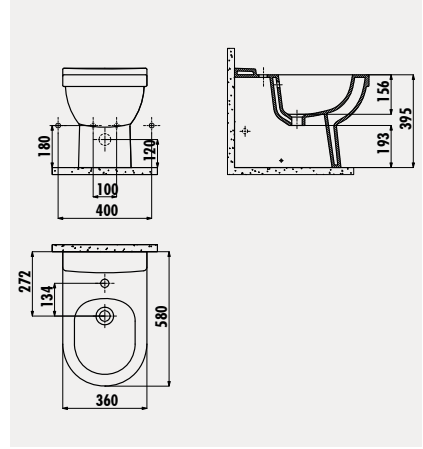

**KC3131**

Amasra Duroplast  
Amortisörlü Klozet Kapağı

Palet Adedi: Klozet 16 · Koli Adedi: Klozet Kapağı 10  
Ürün Ağırlığı: Klozet 24,7 kg · Klozet Kapağı 2,25 kg

**VT500**

Vitroya Duvara Dayalı Bide

Palet Adedi: Bide 18 · Ürün Ağırlığı: Bide 24,5 kg