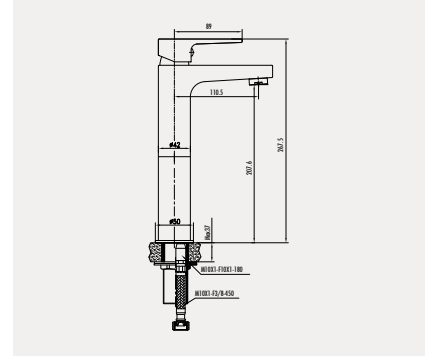

SR6500C

Sharp Uzun Lavabo Armatürü - Rose Gold

- Çıkış ucu uzunluğu 110,5 mm
- Çıkış ucu yüksekliği 207,6 mm
- Uzun ömürlü 35mm Seramik Kartuş (Ayaklı)

Koli Adedi: 10 - Ürün Ağırlığı: 1,64 kg

Pop-up sifon dahildir.

SR6500S

Sharp Uzun Lavabo Armatürü - Mat Siyah

- Çıkış ucu uzunluğu 110,5 mm
- Çıkış ucu yüksekliği 207,6 mm
- Uzun ömürlü 35mm Seramik Kartuş (Ayaklı)

Koli Adedi: 10 - Ürün Ağırlığı: 1,64 kg

SR6500

Sharp Uzun Lavabo Armatürü

- Çıkış ucu uzunluğu 110,5 mm
- Çıkış ucu yüksekliği 207,6 mm
- Uzun ömürlü 35mm Seramik Kartuş (Ayaklı)

Koli Adedi: 10 - Ürün Ağırlığı: 1,64 kg

SR8500

Sharp Mutfak Armatürü

- Çıkış ucu uzunluğu 187 mm
- Çıkış ucu yüksekliği 249 mm
- Uzun ömürlü 35mm Seramik Kartuş (Ayaklı)
- Döner borulu

Koli Adedi: 10 - Ürün Ağırlığı: 1,98 kg

SR2500

Sharp Banyo Armatürü

- Çıkış ucu uzunluğu 119 mm
- Üst takım bağlantısı G1/2"
- Uzun ömürlü 35mm Seramik Kartuş (Ayaklı)

Koli Adedi: 10 - Ürün Ağırlığı: 1,98 kg