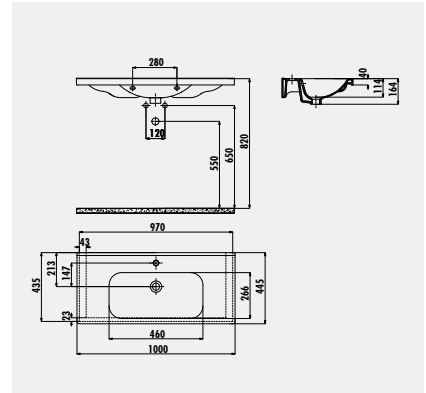

EK080

Eksen
45x80 cm Lavabo

Palet Adedi: Lavabo 16 • Ürün Ağırlığı: Lavabo 20,7 kg