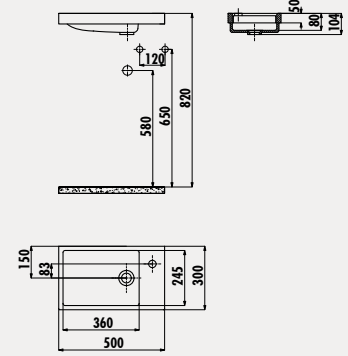

Palet Adedi: Lavabo 30 · Ürün Ağırlığı: Lavabo 10,5 kg

TP027

Elmas 33x53 cm Lavabo

Palet Adedi: Lavabo 54 · Ürün Ağırlığı: Lavabo 11,6 kg

TP026

Elmas 30x50 cm Lavabo

Palet Adedi: Lavabo 84 · Ürün Ağırlığı: Lavabo 8 kg