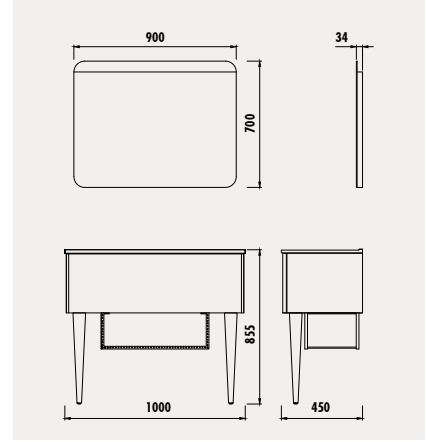

## ZEON 100 TAKIM

YENİ

ZE0100.00.BB

Zeon Beyaz Alt Modül + Metal Raf  
[1000x855x450 mm] [GxYxD]

ZE4001.01.SS

Zeon Led Ayna  
[1100x600x34 mm] [GxYxD]Uyumlu Lavabo: SU100.60000 - Antrasit Mat **Materyal:** Gövde & Kapak: Lake