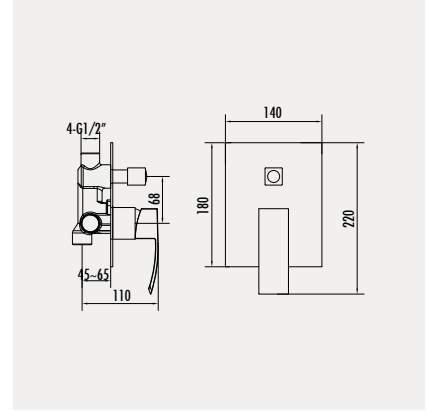

**SH035**

- Tepe Duşu**
- 3 fonksiyonlu el duşu

Koli Adedi: 16 - Ürün Ağırlığı: 0,35 kg

**DNV2448**

Ankastre Duş Armatürü

- 2 yönlü
- Uzun ömürlü 35mm seramik kartuş

Koli Adedi : 12 - Ürün Ağırlığı : 28 kg

Siva altı ve Siva üstü parçaları birlikte verilir.