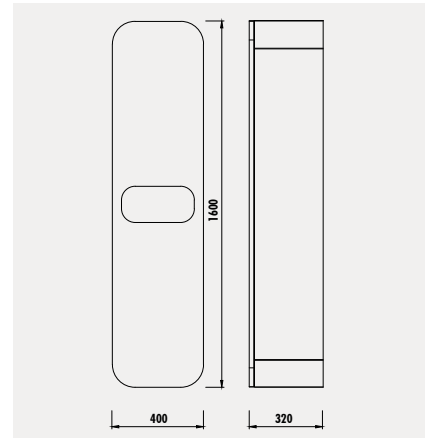

PN2160.01

Pion Plus Lake Boy Dolabı
(400x1600x320 mm) [GxYxD]