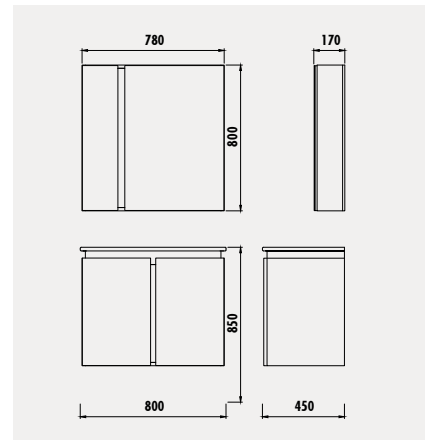

VE0080

Verti 80 cm Alt Modül
[800x850x450 mm] [GxYxD]

VE1080

Verti 80 cm Üst Modül
[780x800x170 mm] [GxYxD]

Uyumlu Lavabo: SU080 Materyal: Gövde & Ara Renk: MDF LAM + Lake