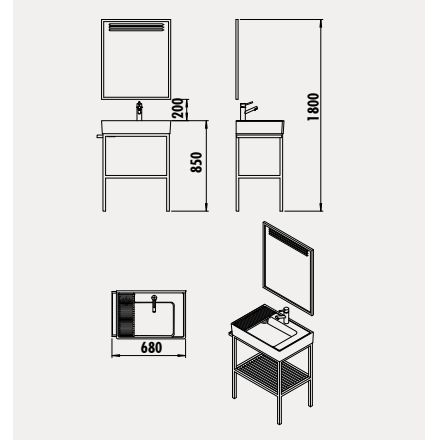

AR065-M Arya Alt Modül
(680x850x450 mm) [GxYxD]

AR065-A Arya Ayna
(750x650x50 mm) [GxYxD]

Uyumlu Lavabo: AR065 Materyal: Alt Modül: Compact Laminant - Ayna: Lake

*Arya Takimida ayna; kırmızı ve siyah, armatür; krom, kırmızı ve siyah renk seçeneklerine sahiptir.