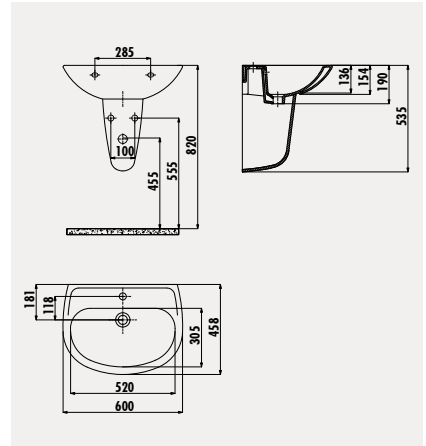

SD060 Sedef 45x60 cm Lavabo

SD260 Sedef Yarım Ayak

Palet Adedi: Lavabo 20 · Yarım Ayak 40 · Ürün Ağırlığı: Lavabo 17,2 kg · Yarım Ayak 6,7 kg