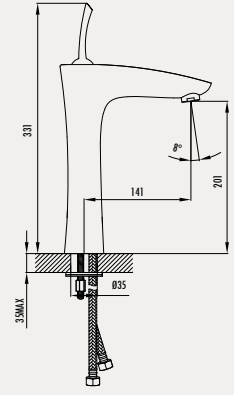

PL1801

Planet Lavabo Armatürü

- Çıkış ucu uzunluğu 106 mm
- Çıkış ucu yüksekliği 88 mm
- Joystick Kumandalı
- Uzun ömürlü 35 mm Seramik Kartuş

Koli Adedi: 8 - Ürün Ağırlığı: 1,88 kg

SESSİZ SU AKIŞI
SAĞLAYAN PERLATOR

HAREKETLİ
PERLATOR

%100 PİRİNÇ

KİREÇ TEMİZLEME
SİSTEMLİ PERLATOR

KOLAY
DEĞİŞTİRİLEBİLİR
PERLATOR

KOLAY
TEMİZLEME

PL6801

Planet Uzun Lavabo Armatürü

- Çıkış ucu uzunluğu 141 mm
- Çıkış ucu yüksekliği 201 mm
- Joystick Kumandalı
- Uzun ömürlü 35 mm Seramik Kartuş

Koli Adedi: 8 - Ürün Ağırlığı: 2,92 kg

SESSİZ SU AKIŞI
SAĞLAYAN PERLATOR

HAREKETLİ
PERLATOR

%100 PİRİNÇ

KİREÇ TEMİZLEME
SİSTEMLİ PERLATOR

KOLAY
DEĞİŞTİRİLEBİLİR
PERLATOR

KOLAY
TEMİZLEME