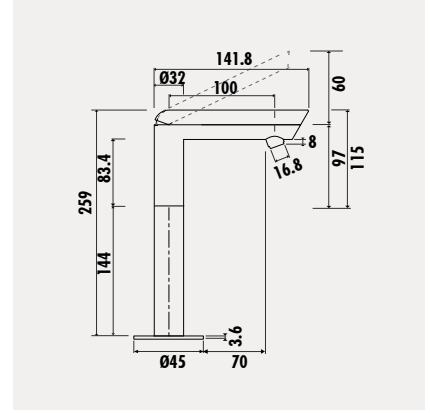

SM6500

1. **Smooth Uzun Lavabo Armatürü**
2. Çıkış ucu uzunluğu 100 mm
   - Çıkış ucu yüksekliği 227 mm
   - Uzun ömürlü Seramik Kartuş

Koli Adedi: 4 - Ürün Ağırlığı: 1,52 kg