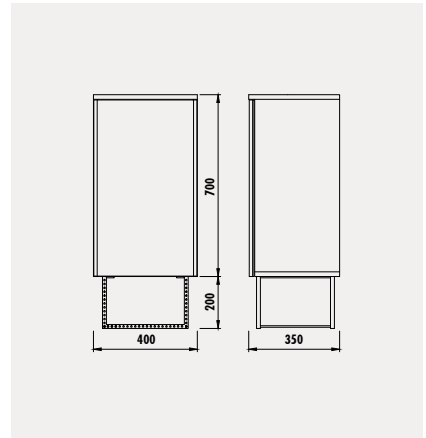

ZE2070.00.MM

Zeon Azure Blue Boy Dolabı + Metal Raf
[400x900x350 mm] [GxYxD]