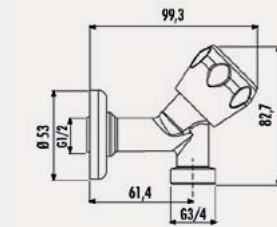

JK001 | Aç - Kapa Ara Musluk (Krom)
1/2'' - 3/8''