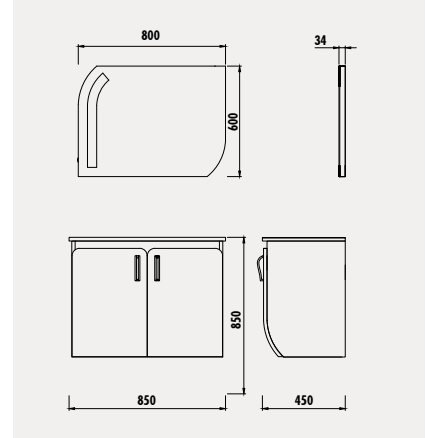

GD0085

Glide 85 cm Alt Modül
[850x850x450 mm] [GxYxD]

GD1085

Glide 85 cm LED Ayna
[800x600x34 mm] [GxYxD]

Uyumlu Lavabo: TP185 Materyal: Gövde: MDF LAM - Kapak: Lake