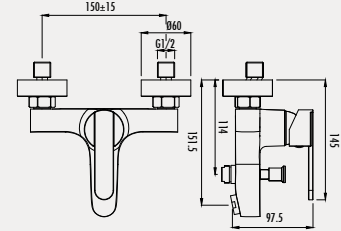

VG6640

Vega Uzun Lavabo Armatürü

- Çıkış ucu uzunluğu 154,8 mm
- Çıkış ucu yüksekliği 226 mm
- Uzun ömürlü 35 mm Seramik Kartuş (Ayaklı)

Koli Adedi: 8 - Ürün Ağırlığı: 1,52 kg