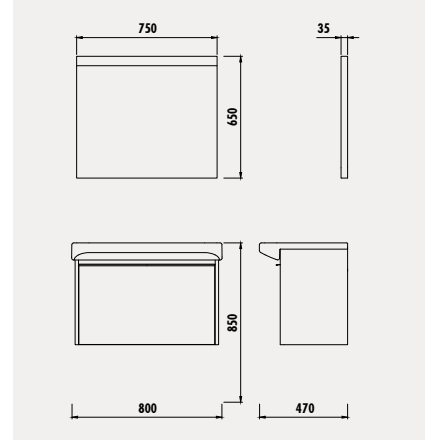

**IC4075.00** Icon 75 cm LED Ayna  
(750x650x35 mm) [GxY]

Uyumlu Lavabo: IC080 Materyal: Gövde & Klapa: Lake

YUVŞAK KAPAMA  
ÇERMECE

DOKUNMATİK  
LED AYDINLATMA

TAM  
AÇILIR

SEKİTİRİCİ  
HIZLI KİLİT

SIK & DAYANIKLI  
LAKE  
KAPLAMA