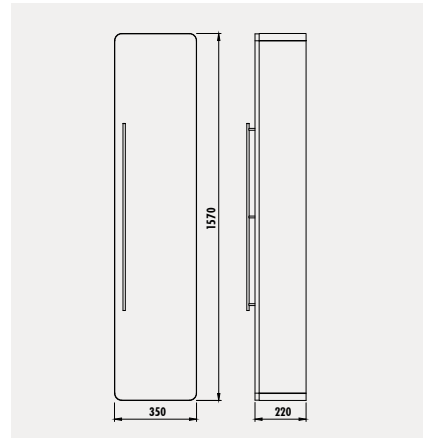

FD2160

Frida Asma Boy Dolabı
[350x1570x220 mm] [GxYxD]