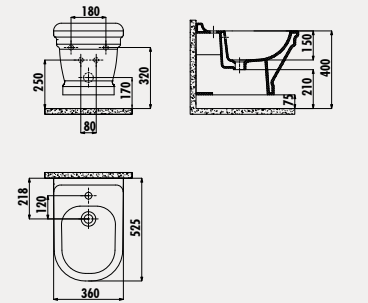

YENİ

EG510

Elegant Asma Bide

Palet Adedi: Bide 24 - Ürün Ağırlığı: Bide 22,4 kg

AN510

Antik Asma Bide

Palet Adedi: Bide 16 - Ürün Ağırlığı: Bide 24,71 kg

AN510.40010

Antik Desenli Asma Bide

Palet Adedi: Bide 24 - Ürün Ağırlığı: Bide 24,71 kg