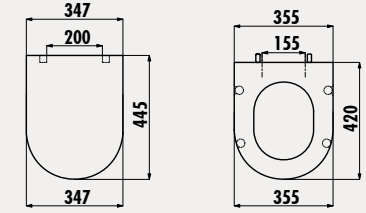

KC3030

Amasra Duroplast Plastik Menteřeli Klozet Kapağı

KC3031

Amasra Duroplast Metal Menteřeli Klozet Kapağı

Koli Adedi: Klozet Kapağı 10 • Ürün Ağırlığı: Klozet Kapağı 2,25 kg

YENİ

KC4000.00 PP

Çınar Yavaş Kapanan Plastik Klozet Kapağı

Koli Adedi: Klozet Kapağı 10 • Ürün Ağırlığı: Klozet Kapağı 1,468 kg