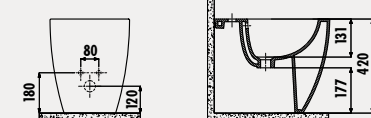

Palet Adedi: Bide 16 - Ürün Ağırlığı: Bide 22,5 kg