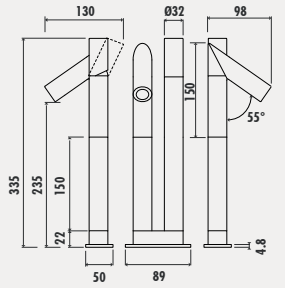

ST1500

1. **Straw Lavabo Armatürü**
2. Çıkış ucu uzunluğu 84 mm
   - Çıkış ucu yüksekliği 84 mm
   - Uzun ömürlü Seramik Kartuş

Koli Adedi: 4 - Ürün Ağırlığı: 1,72 kg

ST6500

1. **Straw Uzun Lavabo Armatürü**
2. Çıkış ucu uzunluğu 84 mm
   - Çıkış ucu yüksekliği 235 mm
   - Uzun ömürlü Seramik Kartuş

Koli Adedi: 4 - Ürün Ağırlığı: 1,52 kg

ST3500

1. **Straw Bide Armatürü**
2. Çıkış ucu uzunluğu 84 mm
   - Çıkış ucu yüksekliği 78 mm
   - Uzun ömürlü Seramik Kartuş

Koli Adedi: 4 - Ürün Ağırlığı: 2,14 kg

ST2500

1. **Straw Banyo Armatürü**
2. Çıkış ucu uzunluğu 135 mm
   - Kilitlemeli yön değiştirici
   - Uzun ömürlü Seramik Kartuş

Koli Adedi: 4 - Ürün Ağırlığı: 1,34 kg