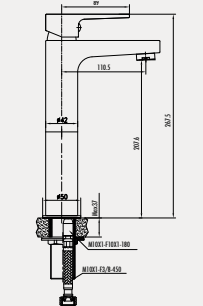

SR1500G

1. **Sharp Lavabo Armatürü - Altın**
2. Çıkış ucu uzunluğu 110,5 mm
   - Çıkış ucu yüksekliği 97,5 mm
   - Uzun ömürlü 35mm Seramik Kartuş (Ayaklı)

Koli Adedi: 10 - Ürün Ağırlığı: 1,18 kg

SR1500K

1. **Sharp Lavabo Armatürü - Kırmızı**
2. Çıkış ucu uzunluğu 110,5 mm
   - Çıkış ucu yüksekliği 97,5 mm
   - Uzun ömürlü 35mm Seramik Kartuş (Ayaklı)

Koli Adedi: 10 - Ürün Ağırlığı: 1,18 kg

SR1500S

1. **Sharp Lavabo Armatürü - Siyah**
2. Çıkış ucu uzunluğu 110,5 mm
   - Çıkış ucu yüksekliği 97,5 mm
   - Uzun ömürlü 35mm Seramik Kartuş (Ayaklı)

Koli Adedi: 10 - Ürün Ağırlığı: 1,18 kg

SR1500

1. **Sharp Lavabo Armatürü**
2. Çıkış ucu uzunluğu 110,5 mm
   - Çıkış ucu yüksekliği 97,5 mm
   - Uzun ömürlü 35mm Seramik Kartuş (Ayaklı)

Koli Adedi: 10 - Ürün Ağırlığı: 1,18 kg

SR6500G

1. **Sharp Uzun Lavabo Armatürü - Altın**
2. Çıkış ucu uzunluğu 110,5 mm
   - Çıkış ucu yüksekliği 207,6 mm
   - Uzun ömürlü 35mm Seramik Kartuş (Ayaklı)

Koli Adedi: 10 - Ürün Ağırlığı: 1,64 kg