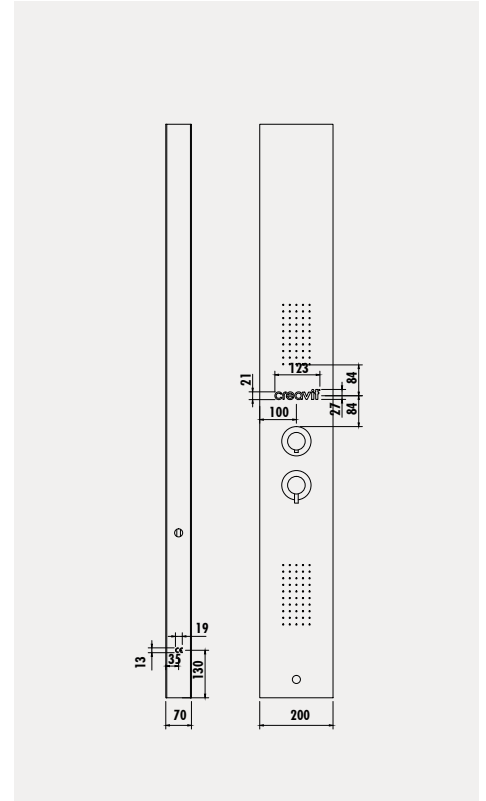

### Paslanmaz Mat Yüzeyle Duş Paneli

- Sistem üzerinde 2 adet jet
- Tek fonksiyon el duşu
- Tek fonksiyonlu el duşu
- 150 cm el duşuna bağlantılı, çift kenetli spiral
- 1600x200x65 mm

Koli Adedi: 1 - Ürün Ağırlığı: 11 kg