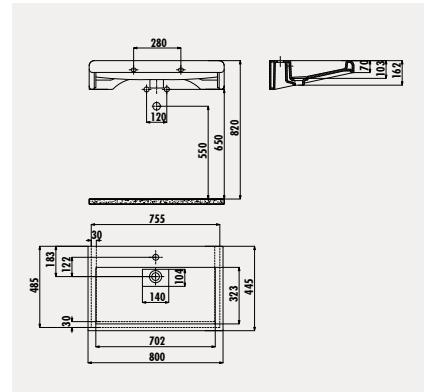

YENI

EP080.20000 Epic 80 cm Lavabo
- Basalt Mat

Palet Adedi: Lavabo 16 • Ürün Ağırlığı: Lavabo 24,7 kg

EP080 Epic 80 cm Lavabo

Palet Adedi: Lavabo 16 • Ürün Ağırlığı: Lavabo 24,7 kg