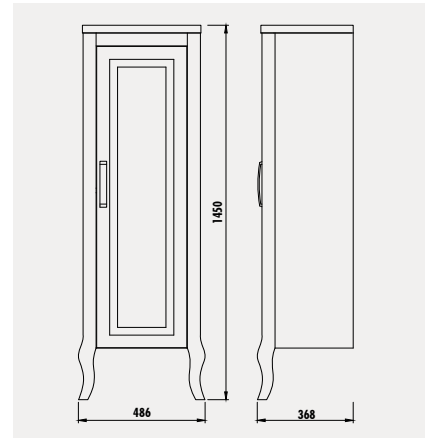

KN2160

Karen Boy Dolabı
[485x1450x370 mm] [GxYxD]