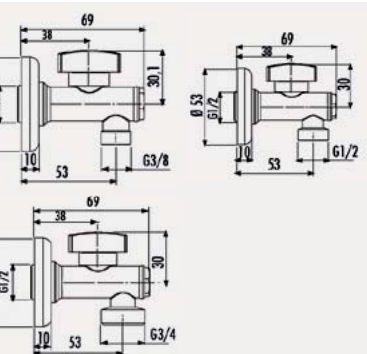

FMC213 | Filtreli Ara Musluk 1/2'' - 1/2'' (Krom)

FTC406 | Filtreli Çamaşır Musluğu 1/2'' - 3/4'' (Krom)

Koli Adedi: 100 - Ürün Ağırlığı: 0,18 kg