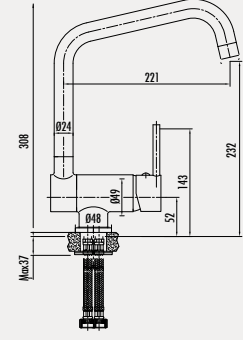

Mutfak Armatürleri

MF8600

Mutfak Armatürü

- Çıkış ucu uzunluğu 221 mm
- Çıkış ucu yüksekliği 232 mm
- Pencere önü kullanıma uygun
- Çok yönlü çıkış borulu
- Yatar borulu
- Uzun ömürlü 40 mm Seramik diskli kartuş

Koli Adedi: 10 - Ürün Ağırlığı: 2,58 kg