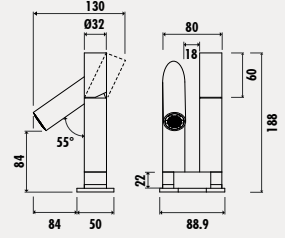

ST6500

1. **Straw Uzun Lavabo Armatürü**
2. Çıkış ucu uzunluğu 84 mm
   - Çıkış ucu yüksekliği 235 mm
   - Uzun ömürlü Seramik Kartuş

Koli Adedi: 4 - Ürün Ağırlığı: 1,52 kg