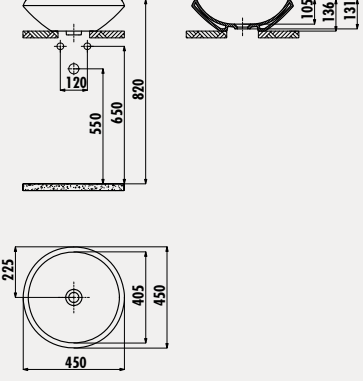

Palet Adedi: Lavabo 30 · Ürün Ağırlığı: Lavabo 10,5 kg

MN045.00080 Mono Mat Gold
45 cm Setüstü Lavabo