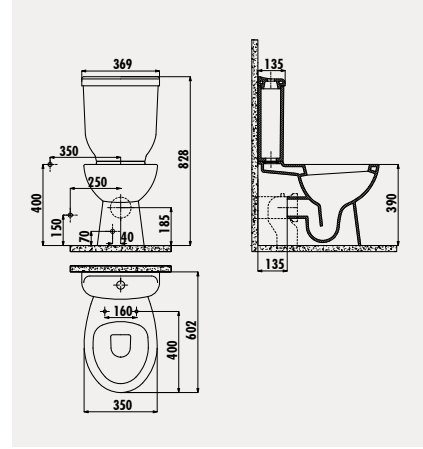

SR310	Sorti Duvara Dayalı Klozet
SR410	Sorti 60 cm Rezervuar
IT1050	Yarım Boy Rezervuar İç Takım
KC3181	Sorti Duroplast Amortisörlü Klozet Kapağı

Palet Adedi: Klozet 8 · Rezervuar 36 · Koli Adedi: Klozet Kapağı 10 · İç Takım 8
Ürün Ağırlığı: Klozet 35,8 kg · Rezervuar 14,9 kg
Rezervuar İç Takım 2,1 kg · Klozet Kapağı 2,5 kg