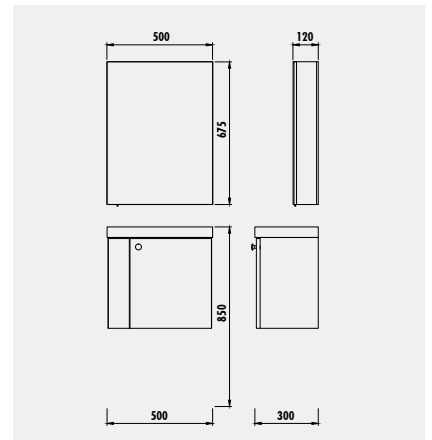

## FOREST 53 TAKIM

FT0053

Forest Alt Modül  
(500x850x300 mm) [GxYxD]

FT1050

Forest Üst Modül  
(500x675x120 mm) [GxYxD]

Uyumlu Lavabo: TP026 Materyal: Gövde & Kapak: MDF LAM

GÖVDE

KAPAK