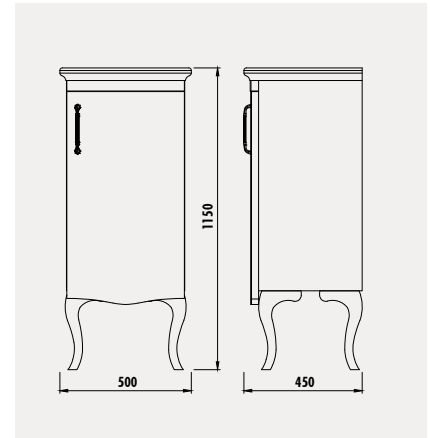

YANGIN KAPAMAN
KAPAK

SİK & DAYANIKLI
LAKE
KAPLAMA