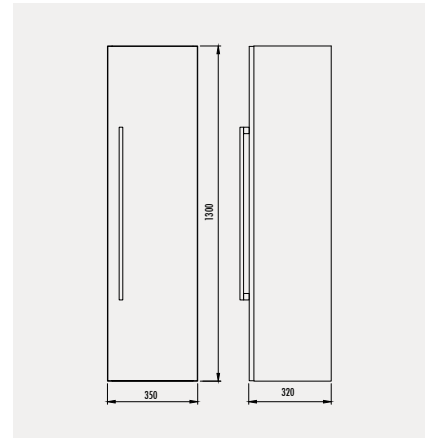

## EPIC 80 TAKIM

EP0080

Epic 80 cm Alt Modül  
[800x850x495 mm] [GxYxD]

EP1080

Epic 80 cm LED Ayna  
[600x1000x35] [GxYxD]

Uyumlu Lavabo: EP080 Materyal: Gövde&amp;Kapak: MDF LAM

EP2131

Epic Boy Dolabı  
[350x1300x320 mm] [GxYxD]