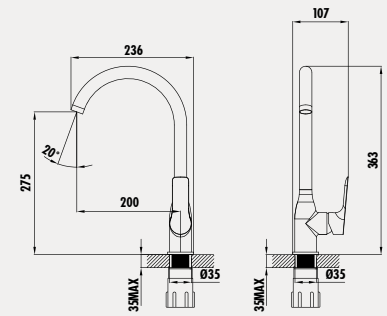

NR1500

Nero Lavabo Armatürü

- Çıkış ucu uzunluğu 116 mm
- Çıkış ucu yüksekliği 102 mm
- Uzun ömürlü 35 mm Seramik Kartuş (Ayaklı)

Koli Adedi: 8 - Ürün Ağırlığı: 1,47 kg

NR2500

Nero Banyo Armatürü

- Çıkış ucu uzunluğu 174 mm
- Uzun ömürlü 35 mm Seramik Kartuş (Ayaklı)
- Kilitlemeli yönlendirici

Koli Adedi: 6 - Ürün Ağırlığı: 1,98 kg

NR8500

Nero Mutfak Armatürü

- Çıkış ucu uzunluğu 236 mm
- Çıkış ucu yüksekliği 275 mm
- Uzun Ömürlü Seramik 35mm Ayaksız Kartuş
- Döner borulu

Koli Adedi: 6 - Ürün Ağırlığı: 1,52 kg