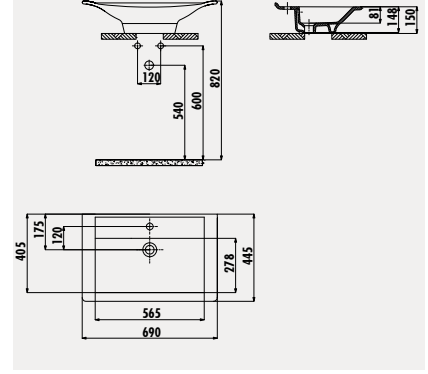

MN070

Mina 45x70 cm
Setüstü Lavabo

Palet Adedi: Lavabo 24 • Ürün Ağırlığı: Lavabo 15,2 kg

MN146

Mina 45 cm
Setüstü Lavabo

Palet Adedi: Lavabo 30 • Ürün Ağırlığı: Lavabo 13,2 kg

MN146 lavabo ile SF032-B sifonu birlikte gelmektedir.

MN145

Mina Ø 45 cm
Setüstü Lavabo

Palet Adedi: Lavabo 30 • Ürün Ağırlığı: Lavabo 14,1 kg

YENİ

MN165

Mina 40x65 cm Lavabo

Palet Adedi: Lavabo 20 • Ürün Ağırlığı: Lavabo 14,66 kg

MN065

Mina 65 cm
Setüstü Lavabo

Palet Adedi: Lavabo 28 • Ürün Ağırlığı: Lavabo 12,1 kg