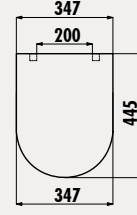

KC3131

Amasra Duroplast
Amortisörlü Klozet Kapağı

Koli Adedi: Klozet Kapağı 10 • Ürün Ağırlığı: Klozet Kapağı 2,25 kg

KC3131.S0

Amasra Duroplast Amortisörlü
Klozet Kapağı - Siyah

KC3031.S0

Amasra Duroplast Metal Menteşeli
Klozet Kapağı - Siyah

Koli Adedi: Klozet Kapağı 10 • Ürün Ağırlığı: Klozet Kapağı 2,25 kg