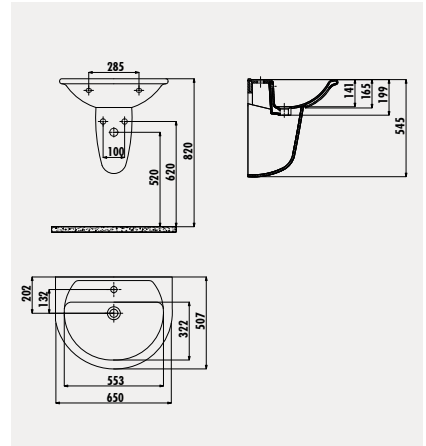

Palet Adedi: Lavabo 20 · Yarım Ayak 20 · Ürün Ağırlığı: Lavabo 18,8 kg · Yarım Ayak 7,6 kg

SL165

Selin 50x65 cm Lavabo

SL260

Selin Yarım Ayak

Palet Adedi: Lavabo 20 · Yarım Ayak 40 · Ürün Ağırlığı: Lavabo 19 kg · Yarım Ayak 8,1 kg