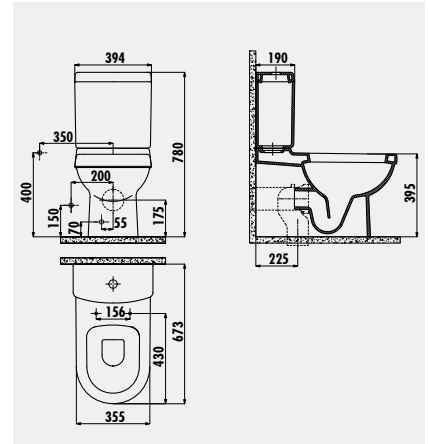

VT056 Vitroya 45x56 cm Lavabo

VT253 Vitroya İnce Tam Ayak

Palet Adedi: Lavabo 20 · Tam Ayak 80 · Ürün Ağırlığı: Lavabo 18 kg · Tam Ayak 9,2 kg

VT056 Vitroya 45x56 cm Lavabo

VT260 Vitroya Yarım Ayak

Palet Adedi: Lavabo 20 · Yarım Ayak 60 · Ürün Ağırlığı: Lavabo 18 kg · Yarım Ayak 7 kg

VT310 Vitroya Arkadan Çıkışlı Klozet

VT410 Vitroya Rezervuar (Gövde+Kapak)

KC3131 Amasra Duroplast Amortisörlü Klozet Kapağı

Palet Adedi: Klozet 18 · Rezervuar 45 · Klozet Kapağı 10
Ürün Ağırlığı: Klozet 27,2 kg · Rezervuar 14,4 kg · Klozet Kapağı 2,25 kg

VT360 Vitroya Duvara Dayalı Klozet

VT410 Vitroya Rezervuar (Gövde+Kapak)

KC3131 Amasra Duroplast Amortisörlü Klozet Kapağı

Palet Adedi: Klozet 16 · Rezervuar 45 Klozet Kapağı 10
Ürün Ağırlığı: Klozet 28 kg · Rezervuar 14,4 kg · Klozet Kapağı 2,25 kg