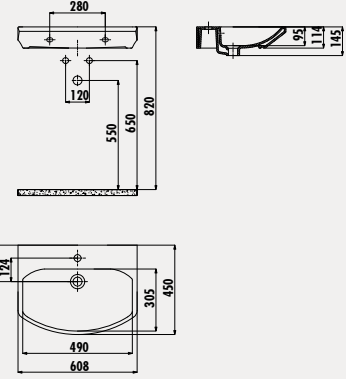

SR060

Sorti 45x60 cm Lavabo

SR260

Sorti Yarım Ayak

Palet Adedi: Lavabo 28 · Yarım Ayak 60 · Ürün Ağırlığı: Lavabo 15,3 kg · Yarım Ayak 6,5 kg

SR060

Sorti 45x60 cm Setüstü Lavabo

Palet Adedi: Lavabo 28 · Ürün Ağırlığı: Lavabo 15,3 kg