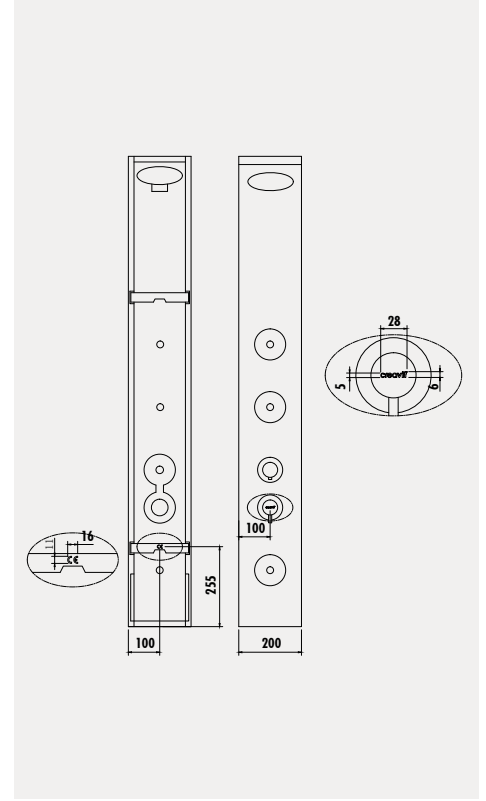

PS9319

Paslanmaz Mat Yüzeyle Duş Paneli

- Sistem üzerinde 2 adet jet
- Tek fonksiyon el duşu
- Tek fonksiyonlu el duşu
- 150 cm el duşuna bağlantılı, çift kenetli spiral
- 1600x200x65 mm

Koli Adedi: 1 - Ürün Ağırlığı: 11 kg