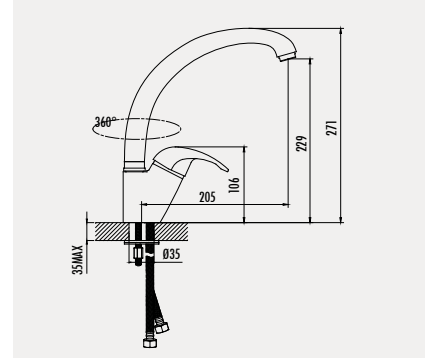

LT7507

Lotus Mutfak Armatürü

- Çıkış ucu uzunluğu 180 mm
- Çıkış ucun yüksekliği 217 mm
- Uzun ömürlü 35 mm Seramik Kartuş
- Döner borulu

Koli Adedi: 8 - Ürün Ağırlığı: 1,64 kg