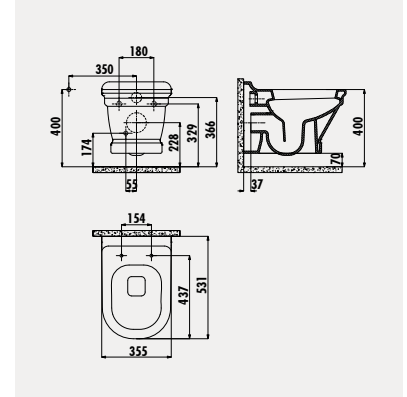

Palet Adedi: Klozet 24 - Koli Adedi: Klozet Kapağı 10  
Ürün Ağırlığı: Klozet 26,4 kg - Klozet Kapağı 2,65 kg

Taharet için sadece gijeli bağlantı yapılabilir, yandan bağlantı yapılamaz.

AN510.40010 Antik Siyah-Altın Desenli Asma Bide