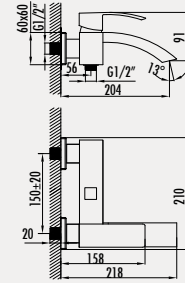

Nava Banyo Armatürü

- Çıkış ucu uzunluğu 204 mm
- Üst takım bağlantısı G1/2"
- Uzun ömürlü 35 mm Seramik Kartuş (Ayaklı)
- Kilitlemeli yön değiştirici

Koli Adedi: 6 - Ürün Ağırlığı: 3,54 kg