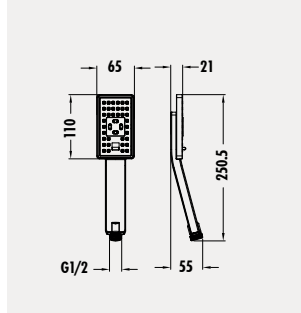

SH473

Sürgülü Duş Sistemi

- Sıva üstü montaj
- Paslanmaz duş dirseği gövdesi
- 2 fonksiyon el duşu
- Duş bataryasına bağlantı sağlayan çift kenetli spiral
- 150 cm el duşuna bağlantılı, çift kenetli spiral
- Duş kancası ile birlikte gövdeye monte sabunluk
- Ayarlanabilir duş kancası

Koli Adedi: 10 - Ürün Ağırlığı: 2,5 kg

Aplike banyo ve duş bataryalarıyla birlikte kullanılabilir. Duş bataryaları dahil değildir.

YENİ

SH117

El Duşu- Sıva üstü montaj

- 3 fonksiyon el duşu
- Duş bataryasına bağlantı sağlayan çift kenetli spiral
- 150 cm el duşuna bağlantılı, çift kenetli spiral
- Ayarlanabilir mafsallı

Koli Adedi: 20 - Ürün Ağırlığı: 0,65 kg

Aplike banyo ve duş bataryalarıyla birlikte kullanılabilir. Duş bataryaları dahil değildir.

SH116

El Duşu- Sıva üstü montaj

- 5 fonksiyon el duşu
- Duş bataryasına bağlantı sağlayan çift kenetli spiral
- 150 cm el duşuna bağlantılı, çift kenetli spiral
- Ayarlanabilir mafsallı

Koli Adedi: 25 - Ürün Ağırlığı: 0,52 kg

Aplike banyo ve duş bataryalarıyla birlikte kullanılabilir. Duş bataryaları dahil değildir.

SH115

El Duşu- Sıva üstü montaj

- 3 fonksiyon el duşu
- Duş bataryasına bağlantı sağlayan çift kenetli spiral
- 150 cm el duşuna bağlantılı, çift kenetli spiral
- Ayarlanabilir mafsallı

Koli Adedi: 40 - Ürün Ağırlığı: 0,5 kg

Aplike banyo ve duş bataryalarıyla birlikte kullanılabilir. Duş bataryaları dahil değildir.

SH114

El Duşu- Sıva üstü montaj

- 1 fonksiyon el duşu
- Duş bataryasına bağlantı sağlayan çift kenetli spiral
- Ayarlanabilir mafsallı

Koli Adedi: 40 - Ürün Ağırlığı: 0,36 kg

Aplike banyo ve duş bataryalarıyla birlikte kullanılabilir. Duş bataryaları dahil değildir.