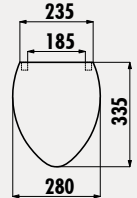

KC3040.OF

Çocuk Duroplast Plastik
Menteşeli Desenli Klozet Kapağı

KC3041.OF

Çocuk Duroplast Metal Menteşeli
Desenli Klozet Kapağı

Koli Adedi: Klozet Kapağı 10 • Ürün Ağırlığı: Klozet Kapağı 1,54 kg