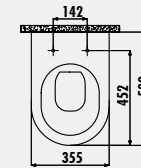

FE500

Free Duvara Dayalı Bide

Palet Adedi: Bide 16 - Ürün Ağırlığı: Bide 22,5 kg