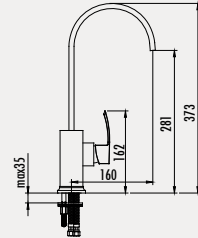

Nava Mutfak Armatürü

- Çıkış ucu uzunluğu 160 mm
- Çıkış ucu yüksekliği 281 mm
- Uzun ömürlü 35 mm Seramik Kartuş
- Döner borulu

Koli Adedi: 8 - Ürün Ağırlığı: 2,3 kg