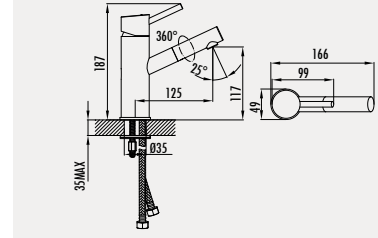

FC6198

Ficus Uzun Lavabo Armatürü

- Çıkış ucu uzunluğu 128 mm
- Çıkış ucu yüksekliği 224 mm
- Uzun ömürlü 40 mm Seramik Kartuş (Ayaklı)

Koli Adedi: 8 - Ürün Ağırlığı: 1,98 kg