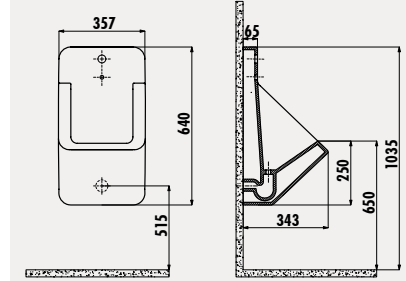

YENİ

Palet Adedi: 15 Ürün Ağırlığı: Pisuar 22,6 kg