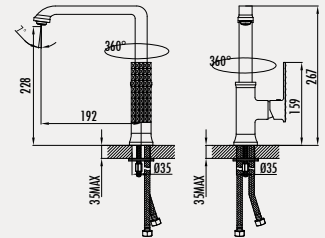

DM1501

Diamond Lavabo Armatürü

- Çıkış ucu uzunluğu 120 mm
- Çıkış ucu yüksekliği 97 mm
- Uzun ömürlü 25 mm Seramik Kartuş

Koli Adedi: 8 - Ürün Ağırlığı: 1,66 kg

DM2501

Diamond Banyo Armatürü

- Çıkış ucu uzunluğu 178 mm
- Üst takım bağlantısı G1/2"
- Uzun ömürlü 35mm Seramik Kartuş (Ayaklı)
- Kilitlemeli yön değiştirici

Koli Adedi: 6 - Ürün Ağırlığı: 2,88 kg

DM8501

Diamond Mutfak Armatürü

- Çıkış ucu uzunluğu 192 mm
- Çıkış ucu yüksekliği 228 mm
- Uzun ömürlü 25 mm Seramik Kartuş
- Döner borulu

Koli Adedi: 6 - Ürün Ağırlığı: 2,14 kg