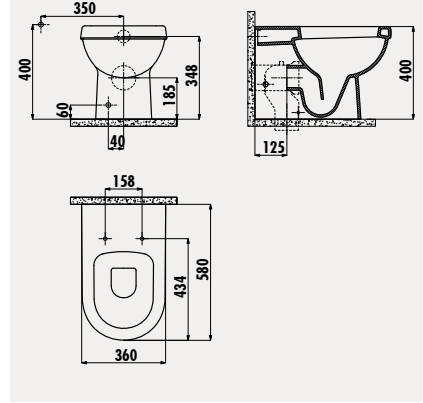

VT350

Vitroya Duvara Dayalı Klozet

KC3131

Amasra Duroplast
Amortisörlü Klozet Kapağı

Palet Adedi: Klozet 16 · Koli Adedi: Klozet Kapağı 10
Ürün Ağırlığı: Klozet 24,7 kg · Klozet Kapağı 2,25 kg

VT500

Vitroya Duvara Dayalı Bide

Palet Adedi: Bide 18 · Ürün Ağırlığı: Bide 24,5 kg