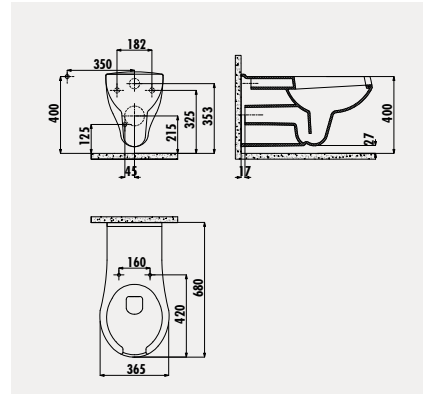

BD320	Bedensel Engelli Asma Klozet
KC4070	Bedensel Engelli Duroplast Amortisörlü Klozet Kapağı

Palet Adedi: Klozet 18 Koli Adedi: Klozet Kapağı 5
Ürün Ağırlığı: Klozet 22,86 kg · Klozet Kapağı 2,39 kg