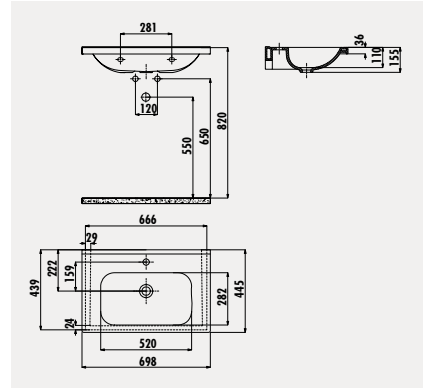

ID070 İdeal 45x70 cm Lavabo

Palet Adedi: Lavabo 16 • Ürün Ağırlığı: Lavabo 16,9 kg