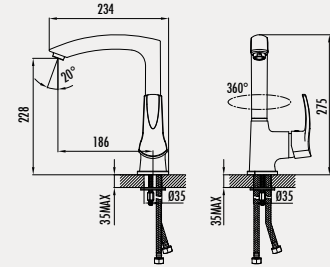

AR3551

Aria Bide Armatürü

- Çıkış ucu uzunluğu 118 mm
- Çıkış ucu yüksekliği 56 mm
- Uzun ömürlü 40 mm Seramik Kartuş (Ayaklı)

Koli Adedi: 8 - Ürün Ağırlığı: 1,74 kg