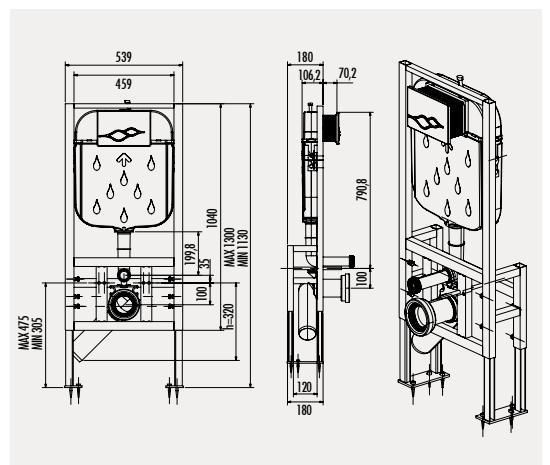

Asma Klozetler için Duvar Önü Alçıpan  
Uygulamalı Set  
Hızlı Montaj 3-6 L Gövde

Ürün Ağırlığı : 15,14 kg

**GR5004**

Asma Klozetler için  
Alçıpan Duvar İçi Yere Montaj  
Uygulamalı Set 3-6 L Gövde

Ürün Ağırlığı : 20,49 kg