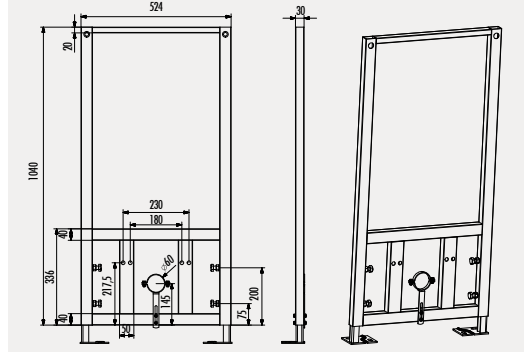

pisuar

GPM600.00

Pisuar İçin Hızlı Montaj Seti
- Yere Montaj

Ürün Ağırlığı : 16,790 kg