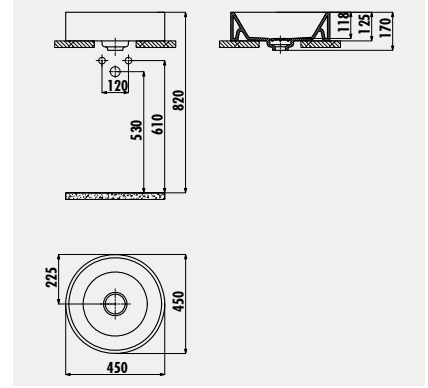

MN146

Mina 45 cm
Setüstü Lavabo

Palet Adedi: Lavabo 30 • Ürün Ağırlığı: Lavabo 13,2 kg