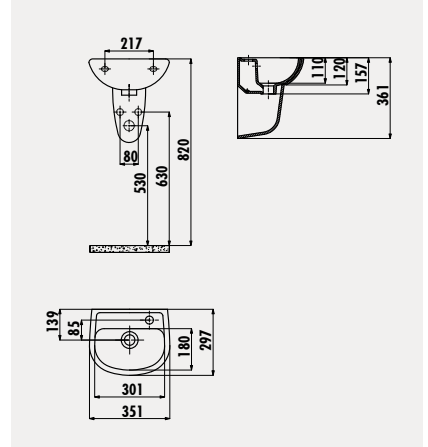

TP030 30x45 cm Lavabo

SD270 Yarım Ayak

Palet Adedi: Lavabo 45 - Yarım Ayak 120 - Ürün Ağırlığı: Lavabo 9,2 kg - Yarım Ayak 3,1 kg

TP135 29x35 cm Lavabo

SD270 Yarım Ayak

Palet Adedi: Lavabo 60 - Yarım Ayak 120 - Ürün Ağırlığı: Lavabo 7,6 kg - Yarım Ayak 3,1 kg