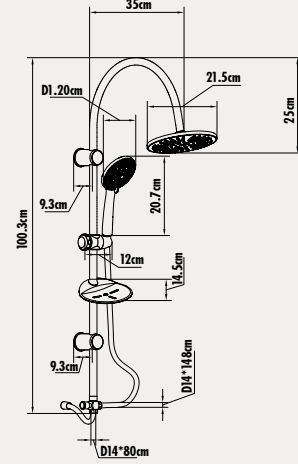

SH620

Tepe Duş Sistemi

- Sıva üstü montaj
- Paslanmaz duş dirseği gövdesi
- Tek fonksiyon 200x200 Kare Tepe Duş başlığı
- 5 fonksiyon el duşu
- Duş bataryasına bağlantı sağlayan çift kenetli spiral
- 150 cm el duşuna bağlantılı, çift kenetli spiral
- Çevirmeli sistemli iki yönlü yön değiştirici
- Duş kancası ile birlikte gövdeye monte sabunluk
- Ayarlanabilir duş kancası

Koli Adedi: 10 - Ürün Ağırlığı: 3,09 kg

Aplike banyo ve duş bataryalarıyla birlikte kullanılabilir. Duş bataryaları dahil değildir.