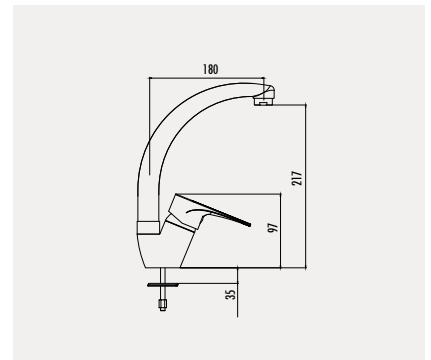

MF7001

Tek Su Girişli Mutfak Armatürü

- Çıkış ucu uzunluğu 148 mm
- Çıkış ucu yüksekliği 205 mm
- Tek su girişli
- Aç - Kapa Salmastıra
- Döner borulu

Koli Adedi: 8 - Ürün Ağırlığı: 0,84 kg