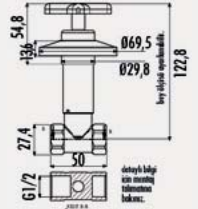

AC50L

Aç - Kapa Ara Kesme Valfi 1/2" - 1/2"  
(PPRC Gövde)

Koli Adedi: 36 · Ürün Ağırlığı: 0,45 kg

AC25L

Aç - Kapa Ara Kesme Valfi 3/4" - 3/4"  
(PPRC Gövde)

Koli Adedi: 36 · Ürün Ağırlığı: 0,45 kg

25" tesisat borusuna uyumludur.