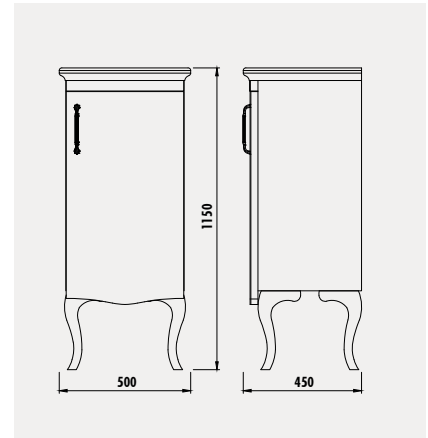

AN0100.02.BB

Antik 100 cm Alt Modül
(1000x850x500 mm) [GxYxD]

AN4070.01.BB

Antik 70 cm LED Ayna - Beyaz
(700x900x48 mm) [GxYxD]

AN0080.02.BB

Antik 80 cm Alt Modül
(800x850x500 mm) [GxYxD]

AN4070.01.BB

Antik 70 cm LED Ayna - Beyaz
(700x900x48 mm) [GxYxD]

Uyumlu Lavabo: AN100 ve AN080 Materyal: Gövde & Kapak: Lake

DOKUNMATİK
LED AYDINLATMA

YUVŞAK KAPANAN
KAPAK

SIK & DAYANIKLI
LAKE
KAPLAMA

AN2115.02.BB

Antik Boy Dolabı
(500x1150x450 mm) [GxYxD]

YUVŞAK KAPANAN
KAPAK

SIK & DAYANIKLI
LAKE
KAPLAMA