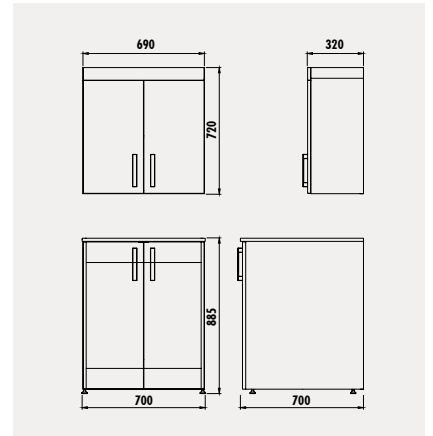

STAR ÇAMAŞIR MAKİNESİ DOLABI

SA2070 Star ÇMD Alt Modül
[700x885x700 mm] [GxYxD]

SA2170 Star ÇMD Üst Modül
[690x720x320 mm] [GxYxD]