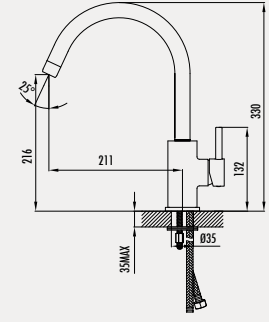

SR8500

Sharp Mutfak Armatürü

- Çıkış ucu uzunluğu 187 mm
- Çıkış ucu yüksekliği 249 mm
- Uzun ömürlü 35 mm Seramik Kartuş

Koli Adedi: 10 - Ürün Ağırlığı: 1,98 kg