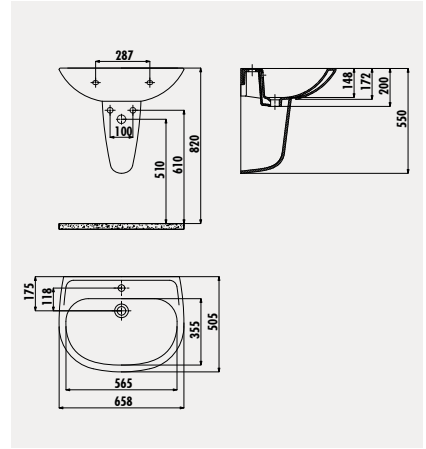

SD065 Sedef 50x65 cm Lavabo

SD260 Sedef Yarım Ayak

Palet Adedi: Lavabo 20 · Yarım Ayak 40 · Ürün Ağırlığı: Lavabo 18 kg · Yarım Ayak 6,7 kg