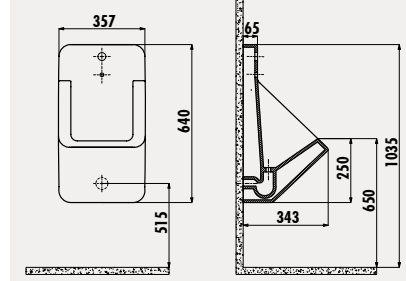

TP640 Ankastrre Fotoselli Pisuar

Palet Adedi: 15 Ürün Ağırlığı: Pisuar 22,6 kg