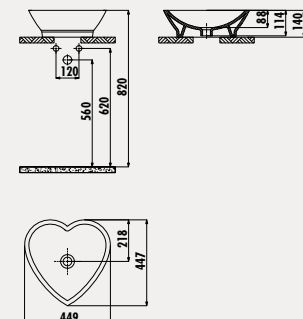

## Love

TP149

Love 45 cm  
Setüstü Kalp Lavabo

TP149.70000

Love 45 cm  
Setüstü Kalp Lavabo - Kırmızı

TP149.40000

Love 45 cm  
Setüstü Kalp Lavabo - Siyah

Palet Adedi: 40 Ürün Ağırlığı: Lavabo 10,5 kg