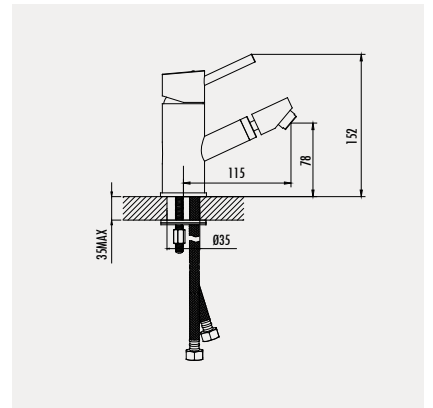

Ficus Bide Armatürü

- Çıkış ucu uzunluğu 115 mm
- Çıkış ucu yüksekliği 78 mm
- Döner fonksiyonlu çıkış ucu
- Uzun ömürlü 35 mm Seramik Kartuş

Koli Adedi: 8 - Ürün Ağırlığı: 1,48 kg