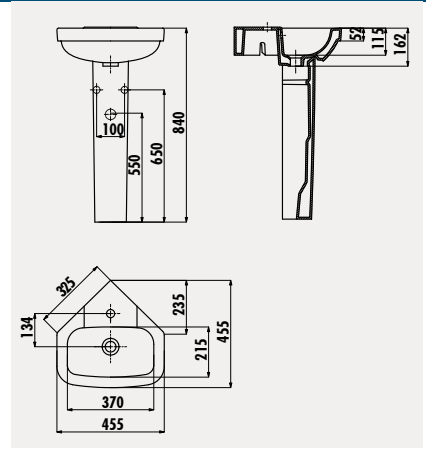

**VT145**

Vitroya 45x45 cm Köşe Lavabo

**VT253**

Vitroya Tam Ayak

Palet Adedi: Lavabo 45 · Tam Ayak 80 · Ürün Ağırlığı: Lavabo 11,7 kg · Tam Ayak 9,2 kg

**SD300**

Sedef Alttan Çıkışlı Klozet

**SD440**