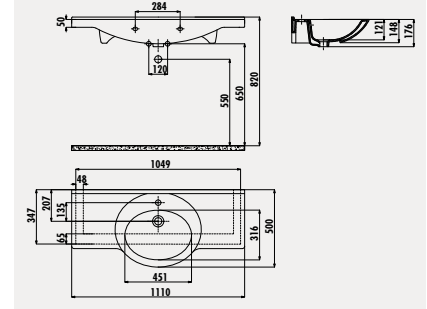

ET105

Etol 105 cm Lavabo

Palet Adedi: Lavabo 12 - Ürün Ağırlığı: Lavabo 27,2 kg