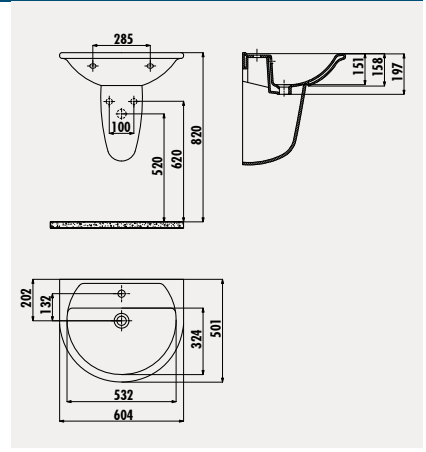

SL060 Selin 50x60 cm Lavabo

SL260 Selin Yarım Ayak

Palet Adedi: Lavabo 20 · Yarım Ayak 40 · Ürün Ağırlığı: Lavabo 17,9 kg · Yarım Ayak 8,1 kg