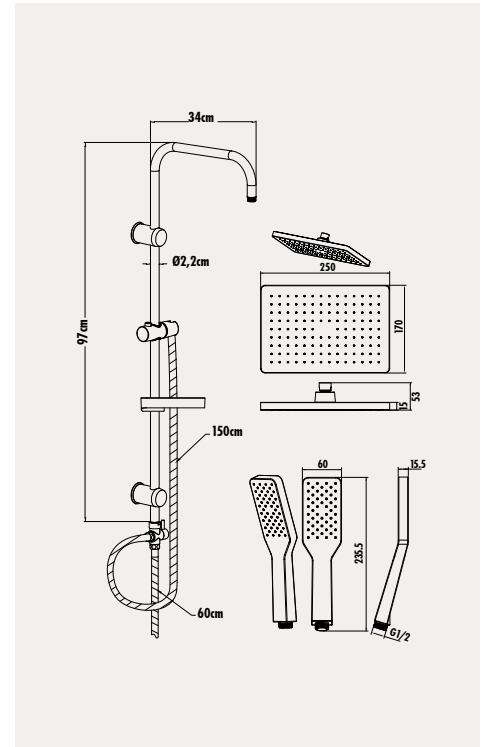

YENİ

SH640

Tepe Duş Sistemi

- Sıva üstü montaj
- Paslanmaz duş dirseği gövdesi
- Tek fonksiyon 225x225 Oval Tepe Duş başlığı
- Tek fonksiyon el duşu
- Duş bataryasına bağlantı sağlayan çift kenetli spiral
- 150 cm el duşuna bağlantılı, çift kenetli spiral
- Çevirmeli sistemli iki yönlü yön değiştirici
- Duş kancası ile birlikte gövdeye monte sabunluk
- Ayarlanabilir duş kancası

Koli Adedi: 10 - Ürün Ağırlığı: 4,5 kg

Aplike banyo ve duş bataryalarıyla birlikte kullanılabilir. Duş bataryaları dahil değildir.

El ve Tepe Duşu tıkanmayı önleyen özelliğe sahiptir.

SH630

Tepe Duş Sistemi

- Sıva üstü montaj
- Paslanmaz duş dirseği gövdesi
- Tek fonksiyon 170x250 Dikdörtgen Tepe Duş başlığı
- Tek fonksiyon el duşu
- Duş bataryasına bağlantı sağlayan çift kenetli spiral
- 150 cm el duşuna bağlantılı, çift kenetli spiral
- Çevirmeli sistemli iki yönlü yön değiştirici
- Duş kancası ile birlikte gövdeye monte sabunluk
- Ayarlanabilir duş kancası

Koli Adedi: 10 - Ürün Ağırlığı: 4,5 kg

Aplike banyo ve duş bataryalarıyla birlikte kullanılabilir. Duş bataryaları dahil değildir.

El ve Tepe Duşu tıkanmayı önleyen özelliğe sahiptir.