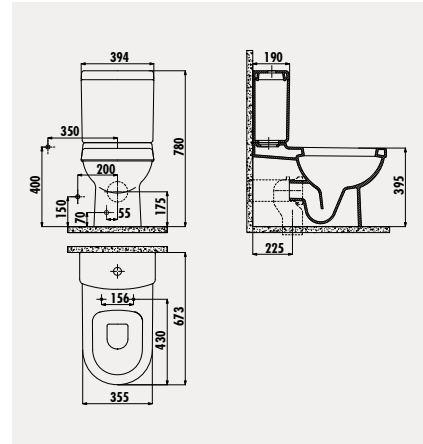

SD318.00400	Sedef Entegre Taharet Musluklu 60 cm Duvara Dayalı Klozet
SD420	Sedef Rezervuar (Gövde+Kapak)
KC3151	Gökçebey Duroplast Amortisörlü Klozet Kapağı

Palet Adedi: Klozet 15 · Rezervuar 66 · Koli Adedi: Klozet Kapağı 10
Ürün Ağırlığı: Klozet 24,7 kg · Rezervuar 12 kg · Klozet Kapağı 2,18 kg

SD318	Sedef 60 cm Duvara Dayalı Klozet
SD420	Sedef Rezervuar (Gövde+Kapak)
KC3151	Gökçebey Duroplast Amortisörlü Klozet Kapağı

Palet Adedi: Klozet 16 · Rezervuar 66 · Koli Adedi: Klozet Kapağı 10
Ürün Ağırlığı: Klozet 24,7 kg · Rezervuar 12 kg · Klozet Kapağı 2,18 kg

SR310	Sorti Duvara Dayalı Klozet
SR410	Sorti 60 cm Rezervuar
IT1050	Yarım Boy Rezervuar İç Takım
KC3181	Sorti Duroplast Amortisörlü Klozet Kapağı

Palet Adedi: Klozet 8 · Rezervuar 36 · Koli Adedi: Klozet Kapağı 10 · İç Takım 8
Ürün Ağırlığı: Klozet 35,8 kg · Rezervuar 14,9 kg
Rezervuar İç Takım 2,1 kg · Klozet Kapağı 2,5 kg

VT360	Vitroya Duvara Dayalı Klozet
VT410	Vitroya Rezervuar (Gövde+Kapak)
KC3131	Amasra Duroplast Amortisörlü Klozet Kapağı

Palet Adedi: Klozet 16 · Rezervuar 45 · Koli Adedi: Klozet Kapağı 10
Ürün Ağırlığı: Klozet 28 kg · Rezervuar 14,4 kg · Klozet Kapağı 2,25 kg