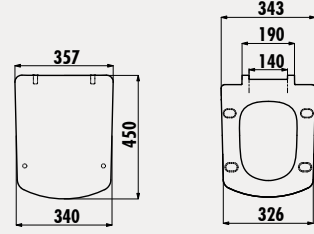

KC3541

Lara Duroplast
Amortisörlü Klozet Kapağı

Koli Adedi: Klozet Kapağı 10 • Ürün Ağırlığı: Klozet Kapağı 2 kg

KC3541.S0

Lara Duroplast Amortisörlü Klozet
Kapağı - Siyah

Koli Adedi: Klozet Kapağı 10 • Ürün Ağırlığı: Klozet Kapağı 2,48 kg