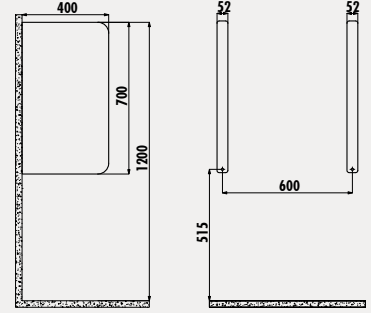

YENİ

TP690.60000

Pisuar Ara Bölme 5 cm Ekstra
- Antrasit Mat

Palet Adedi: 28 - Koli Adedi: 2 - Ürün Ağırlığı: Ara Bölme 13,7 kg