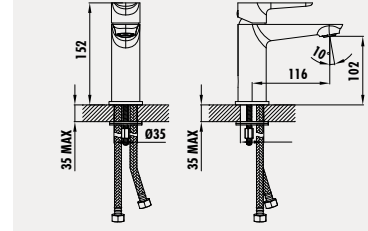

PR2500

Pure Banyo Armatürü

- Çıkış ucu uzunluğu 194 mm
- Üst takım bağlantısı G1/2"
- Uzun ömürlü 35mm Seramik Kartuş (Ayaklı)
- Kilitlemeli yönlendirici

Koli Adedi: 6 - Ürün Ağırlığı: 2,24 kg