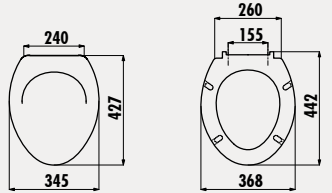

KC4010.01

SH Duroplast Amortisörlü
Klozet Kapağı

Koli Adedi: Klozet Kapağı 10 • Ürün Ağırlığı: Klozet Kapağı 2,72 kg