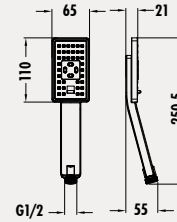

SH5010

Paslanmaz Tepe Duşu

- Kare
- Kireç önleyicili kolay temizlenebilir silikon uçlar
- 550x230 mm

Koli Adedi: 5 - Ürün Ağırlığı: 3,325 kg

YENİ

SH117

El Duşu Seti

- Sıva üstü montaj
- 3 fonksiyonlu el duşu
- 150cm el duşuna bağlantılı, çift kenetli spiral
- Ayarlanabilir mafsallı

Koli Adedi: 20 - Ürün Ağırlığı: 0,65 kg

Aplike banyo ve duş bataryalarıyla birlikte kullanılabilir. Duş bataryaları dahil değildir.

A03

Ankastre Duş Çıkışı

- Çıkış ucu uzunluğu 32 mm

A03-02

Askılı Duş Çıkışı

- Çıkış ucu uzunluğu 69 mm

Koli Adedi: A03 - A03-02 50 - Ürün Ağırlığı: A03 0,38 kg - A03-02 0,35 kg

Rozet dahildir.

A06

Yatay Uzun Duş Armatürü (Gaga)

- Çıkış ucu uzunluğu 140 mm
- Ankastre banyo ve lavabo bataryasında su çıkış borusu

Koli Adedi: 50 - Ürün Ağırlığı: 0,6 kg