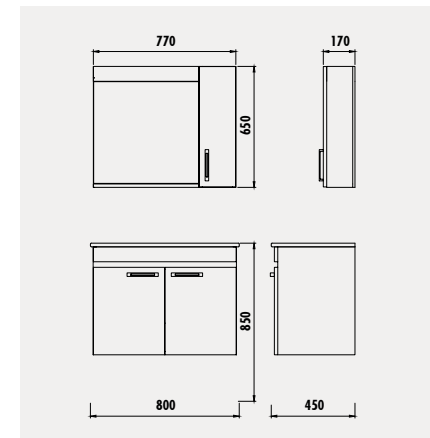

SC0080

Select 80 cm Alt Modül
[800x850x450 mm] [GxYxD]

SC1080

Select 80 cm Üst Modül
[770x650x170 mm] [GxYxD]

Uyumlu Lavabo: SU080 Materyal: Gövde: MDF LAM Kapak: Lake