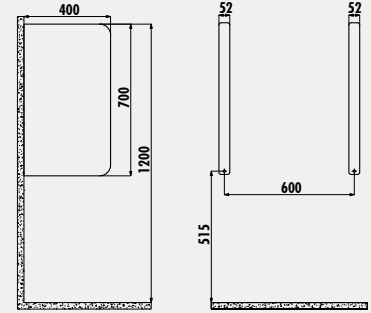

YENİ

TP690.20000

Pisuar Ara Bölme 5 cm Ekstra
- Basalt Mat

Palet Adedi: 28 - Koli Adedi: 2 - Ürün Ağırlığı: Ara Bölme 13,7 kg