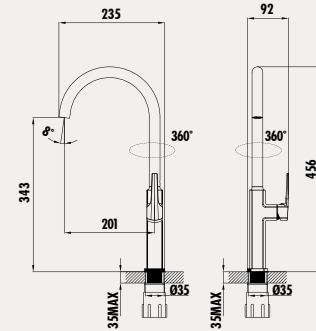

SP1500

Slope Lavabo Armatürü

- Çıkış ucu uzunluğu 135 mm
- Çıkış ucu yüksekliği 110 mm
- Uzun ömürlü 25 mm Seramik Kartuş

Koli Adedi: 8 - Ürün Ağırlığı: 1,39 kg

SP2500

Slope Banyo Armatürü

- Çıkış ucun uzunluğu 166 mm
- Uzun ömürlü 25 mm Seramik Kartuş
- Kilitlemeli yönlendirici

Koli Adedi: 6 - Ürün Ağırlığı: 1,46 kg

YENİ

SP8502

Slope Mutfak Armatürü

- Çıkış ucu uzunluğu 235 mm
- Çıkış ucu yüksekliği 343 mm
- Uzun Ömürlü Seramik 25 mm Ayaksız Kartuş
- Döner borulu

Koli Adedi: 8 - Ürün Ağırlığı: 1,62 kg