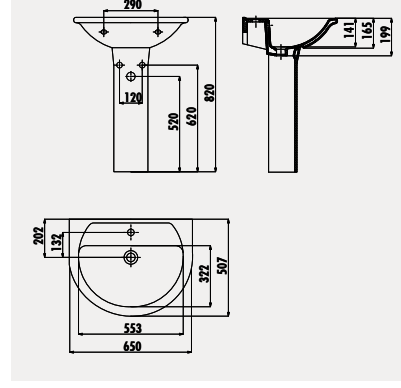

SL165 Selin 50x65 cm Lavabo

SL250 Selin Tam Ayak

Palet Adedi: Lavabo 20 · Tam Ayak 49 · Ürün Ağırlığı: Lavabo 19 kg · Tam Ayak 11 kg