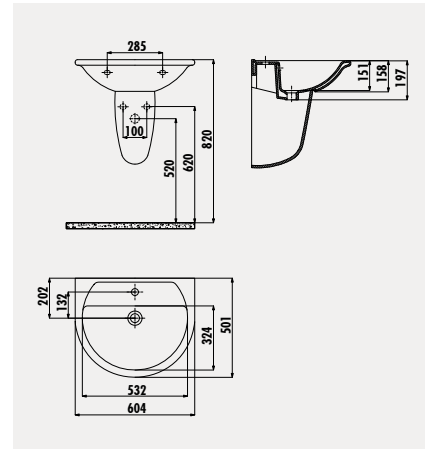

SL060 Selin 50x60 cm Lavabo

SL260 Selin Yarım Ayak

Palet Adedi: Lavabo 20 · Yarım Ayak 40 · Ürün Ağırlığı: Lavabo 17,9 kg · Yarım Ayak 8,1 kg