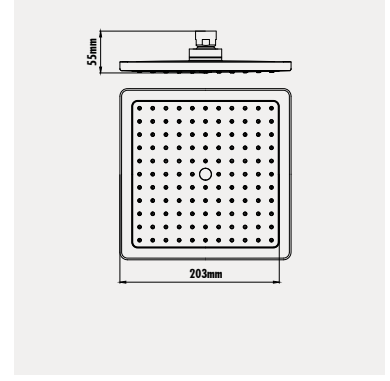

SH225

Tepe Duşu

- Kireç önleyicili kolay temizlenebilir silikon uçlar
- Ø200 mm

Koli Adedi: 50 - Ürün Ağırlığı: 0,5 kg