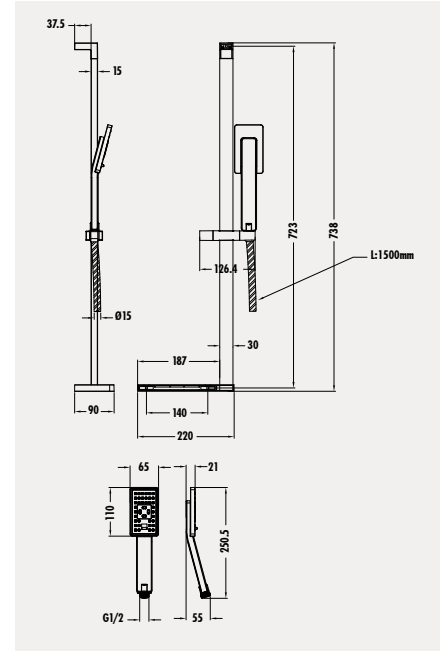

SH473

Sürgülü Duş Sistemi

- Sıva üstü montaj
- Paslanmaz duş dirseği gövdesi
- 2 fonksiyon el duşu
- Duş bataryasına bağlantı sağlayan çift kenetli spiral
- 150 cm el duşuna bağlantılı, çift kenetli spiral
- Duş kancası ile birlikte gövdeye monte sabunluk
- Ayarlanabilir duş kancası

Koli Adedi: 10 - Ürün Ağırlığı: 2,5 kg

Aplike banyo ve duş bataryalarıyla birlikte kullanılabilir. Duş bataryaları dahil değildir.

YENİ

SH117

El Duşu- Sıva üstü montaj

- 3 fonksiyon el duşu
- Duş bataryasına bağlantı sağlayan çift kenetli spiral
- 150 cm el duşuna bağlantılı, çift kenetli spiral
- Ayarlanabilir mafsallı

Koli Adedi: 20 - Ürün Ağırlığı: 0,65 kg

Aplike banyo ve duş bataryalarıyla birlikte kullanılabilir. Duş bataryaları dahil değildir.

SH116

El Duşu- Sıva üstü montaj

- 5 fonksiyon el duşu
- Duş bataryasına bağlantı sağlayan çift kenetli spiral
- 150 cm el duşuna bağlantılı, çift kenetli spiral
- Ayarlanabilir mafsallı

Koli Adedi: 25 - Ürün Ağırlığı: 0,52 kg

Aplike banyo ve duş bataryalarıyla birlikte kullanılabilir. Duş bataryaları dahil değildir.

SH115

El Duşu- Sıva üstü montaj

- 3 fonksiyon el duşu
- Duş bataryasına bağlantı sağlayan çift kenetli spiral
- 150 cm el duşuna bağlantılı, çift kenetli spiral
- Ayarlanabilir mafsallı

Koli Adedi: 40 - Ürün Ağırlığı: 0,5 kg

Aplike banyo ve duş bataryalarıyla birlikte kullanılabilir. Duş bataryaları dahil değildir.

SH114

El Duşu- Sıva üstü montaj

- 1 fonksiyon el duşu
- Duş bataryasına bağlantı sağlayan çift kenetli spiral
- Ayarlanabilir mafsallı

Koli Adedi: 40 - Ürün Ağırlığı: 0,36 kg

Aplike banyo ve duş bataryalarıyla birlikte kullanılabilir. Duş bataryaları dahil değildir.