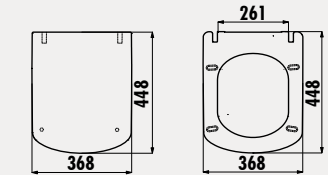

**YENİ**

**KC5141.00**

Mare Duroplast Amortisörlü Klozet Kapağı

Ürün Ağırlığı: Klozet Kapağı 2,6 kg

**YENİ**

**KC5030.00**

Elegant Duroplast Amortisörlü Klozet Kapağı

Koli Adedi: Klozet Kapağı 5 • Ürün Ağırlığı: Klozet Kapağı 2,9 kg