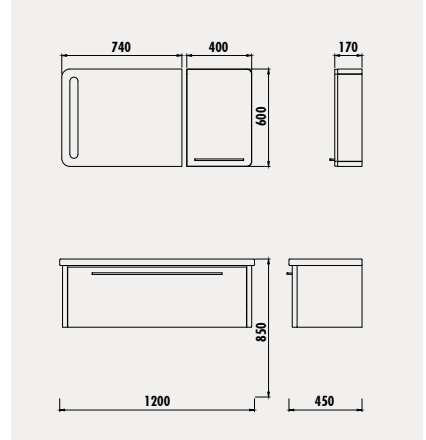

Frida 120 cm Alt Modül  
[1200x850x450 mm] [GxYxD]

FD1060

Frida 60 cm Ayna Yan Modül  
[400x600x170 mm] [GxYxD]

FD4001

Frida 60 cm LED Ayna  
[740x600x34] [GxYxD]

Uyumlu Lavabo: TP120 Materyal: Gövde & Kapak: Lake