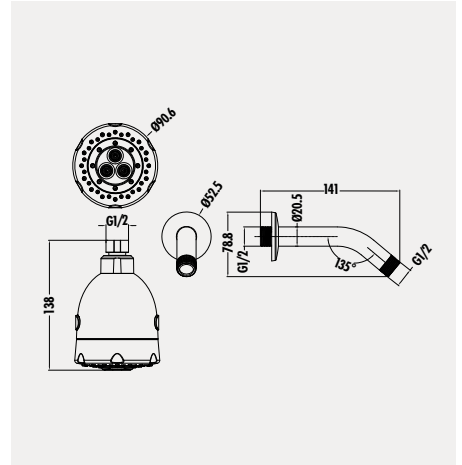

SH034

Tepe Duşu
- 3 fonksiyonlu el duşu

Koli Adedi: 12 -Ürün Ağırlığı: 0,3 kg