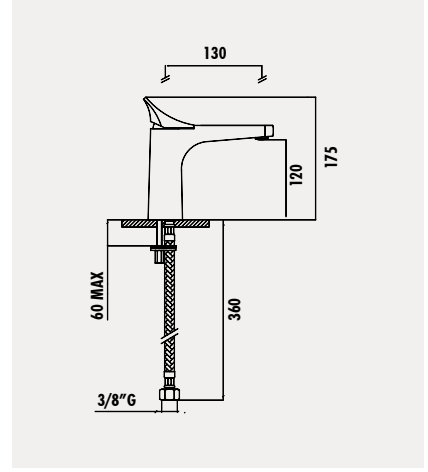

### Infinity Lavabo Armatürü

- Çıkış ucu uzunluğu 130 mm
- Çıkış ucu yüksekliği 120 mm
- Uzun Ömürlü Seramik 25 mm Ayaksız Kartuş

Koli Adedi: 2 - Ürün Ağırlığı: 1,80 kg

**YENİ**

**IF2500**