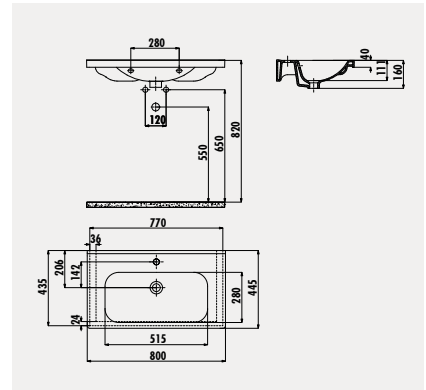

EK065

Eksen
45x65 cm Lavabo

Palet Adedi: Lavabo 20 • Ürün Ağırlığı: Lavabo 16,4 kg