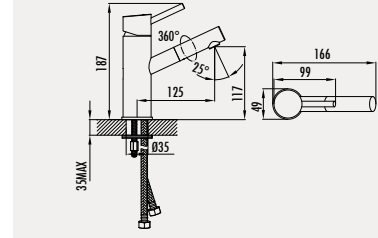

### Ducky Ficus Lavabo Armatürü

- Çıkış ucu uzunluğu 125 mm
- Çıkış ucu yüksekliği 117 mm
- Uzun ömürlü 35 mm Seramik Kartuş

Koli Adedi: 12 - Ürün Ağırlığı: 1,52 kg

**FC1198**