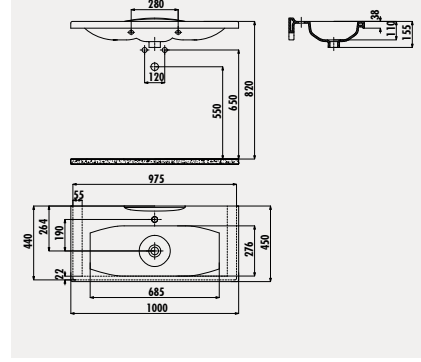

LN180 Luna 45x80 cm Lavabo