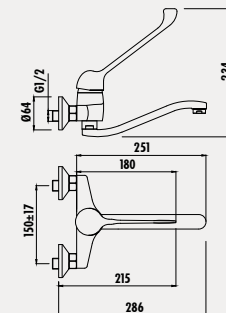

LT1509

Lotus Kuğu Lavabo Armatürü

- Çıkış ucu uzunluğu 165,6 mm
- Çıkış ucu yüksekliği 221,5 mm
- Uzun ömürlü 35 mm Seramik Kartuş (Ayaklı)
- Kuğu döner borulu

Koli Adedi: 8 - Ürün Ağırlığı: 1,26 kg

LT1500

Lotus Tek Su Girişli Lavabo Armatürü

- Çıkış ucu uzunluğu 102,2 mm
- Çıkış ucu yüksekliği 89,4 mm
- Uzun ömürlü 25 mm Tek Su Girişli Seramik Kartuş

Koli Adedi: 6 - Ürün Ağırlığı: 1,26 kg

HM1105

Medikal Doktor Lavabo Armatürü

- Uzun ömürlü 40 mm Seramik Kartuş
- Kolay kontrol için uzun ve ergonomik kumanda kolu
- Su debi değeri 8lt/dk
- İdeal çalışma basıncı 3-4 bar

Koli Adedi: 10 - Ürün Ağırlığı: 1,01 kg

Tesisatta oluşabilecek her türlü kirliliğin armatüre vereceği zarar önlemek için AR1603 Filtreli Ara Mustluk kullanılması tavsiye edilir.

HM1106

Medikal Doktor Aplike Lavabo Armatürü

- Uzun ömürlü 40 mm Seramik Kartuş
- Çıkış ucu uzunluğu 200 mm.
- Kolay kontrol için uzun ve ergonomik kumanda kolu
- Döner borulu
- Su debi değeri 8lt/dk
- İdeal çalışma basıncı 3-4 bar

Koli Adedi: 8 - Ürün Ağırlığı: 1,023 kg