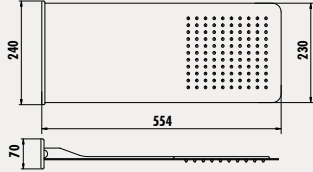

#### Paslanmaz Tepe Duşu

- Kare
- Kireç önleyicili kolay temizlenebilir silikon uçlar
- 550x230 mm

Koli Adedi: 5 - Ürün Ağırlığı: 3,325 kg

YENİ

SH117