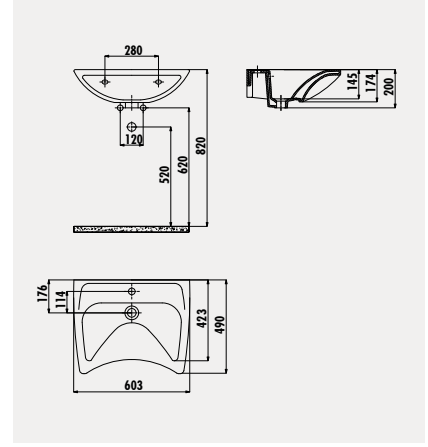

**BD060**

Bedensel Engelli  
50x60 cm Lavabo

Palet Adedi: Lavabo 20 · Ürün Ağırlığı: Lavabo 19,2 kg

**TB100**

Sabit Tutunma Barı

Koli Adedi: 10 · Ürün Ağırlığı: 2,3 kg

AlSi 304 Kalite Paslanmaz

**TB110**