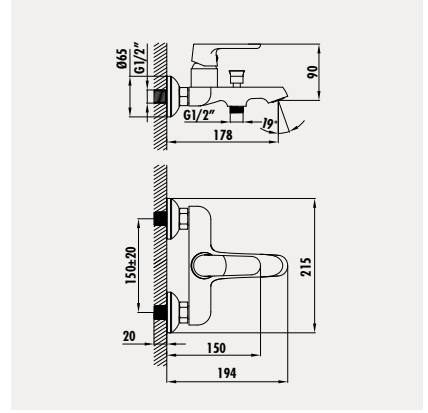

Stilo Banyo Armatürü

- Çıkış ucu uzunluğu 178 mm
- Uzun ömürlü 35 mm Seramik Kartuş (Ayaklı)
- Kilitlemeli yönlendirici
- Değiştirilebilir farklı renklerde silikon handle tutacağı

Koli Adedi: 6 - Ürün Ağırlığı: 2,08 kg