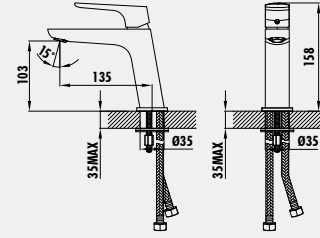

SP2500

Slope Banyo Armatürü

- Çıkış ucun uzunluğu 166 mm
- Uzun ömürlü 25 mm Seramik Kartuş
- Kilitlemeli yönlendirici

Koli Adedi: 6 - Ürün Ağırlığı: 1,46 kg