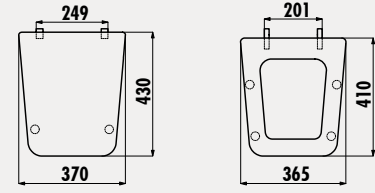

Koli Adedi: Klozet Kapağı 10 • Ürün Ağırlığı: Klozet Kapağı 2,65 kg

<b>KC3191</b>	Tefen Duroplast Amortisörlü Klozet Kapağı
<b>KC3091</b>	Tefen Duroplast Metal Menteşeli Klozet Kapağı
<b>KC3090</b>	Tefen Duroplast Plastik Menteşeli Klozet Kapağı