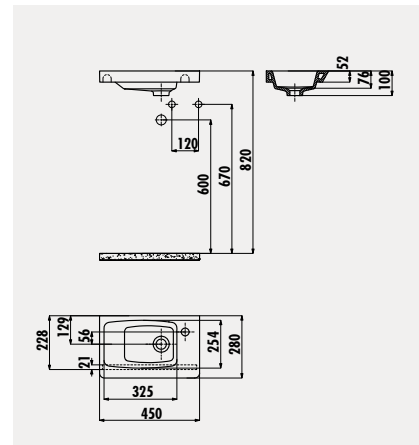

Palet Adedi: Lavabo 54 - Ürün Ağırlığı: Lavabo 6,4 kg