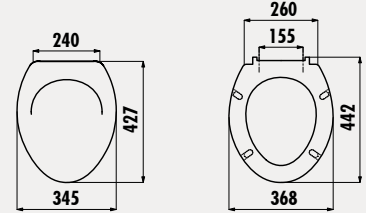

KC3020

Zümrüt Duroplast Plastik Menteřeli Klozet Kapağı

KC3021

Zümrüt Duroplast Metal Menteřeli Klozet Kapağı

Koli Adedi: Klozet Kapağı 10 • Ürün Ağırlığı: Klozet Kapağı 2,16 kg