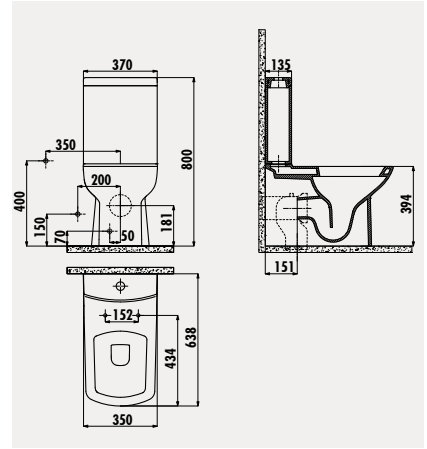

LR360.40000	Lara Duvara Dayalı Klozet - Siyah
LR410.40000	Lara Rezervuar (Gövde+Kapak) - Siyah
KC3541.SO	Lara Duroplast Amortisörlü Klozet Kapağı - Siyah

Palet Adedi: Klozet 15 · Rezervuar 57 · Koli Adedi: Klozet Kapağı 10
Ürün Ağırlığı: Klozet 27,4 kg · Rezervuar 13,3 kg · Klozet Kapağı 2 kg