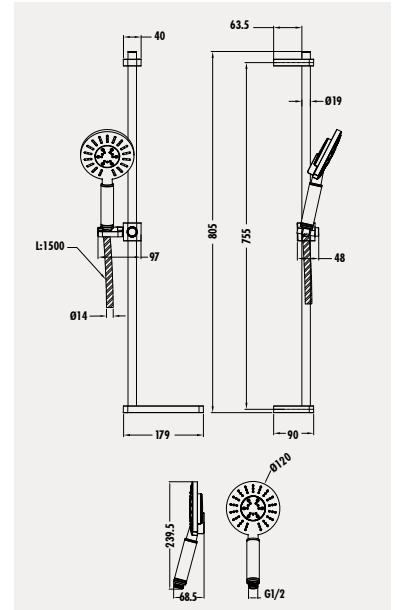

SH463

Sürgülü Duş Sistemi

- Sıva üstü montaj
- Paslanmaz duş dirseği gövdesi
- 3 fonksiyon el duşu
- Duş bataryasına bağlantı sağlayan çift kenetli spiral
- 150 cm el duşuna bağlantılı, çift kenetli spiral
- Duş kancası ile birlikte gövdeye monte sabunluk
- Ayarlanabilir duş kancası

Koli Adedi: 10 - Ürün Ağırlığı: 2,2 kg

Aplike banyo ve duş bataryalarıyla birlikte kullanılabilir. Duş bataryaları dahil değildir.