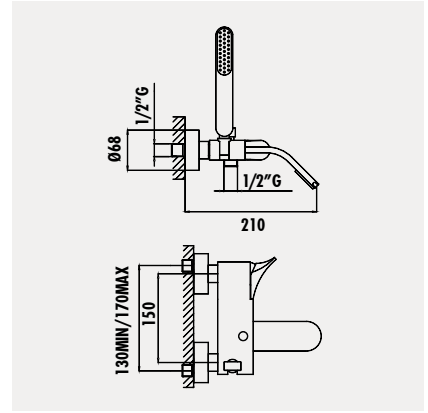

YENİ

IF1500

Infinity Lavabo Armatürü

- Çıkış ucu uzunluğu 130 mm
- Çıkış ucu yüksekliği 120 mm
- Uzun Ömürlü Seramik 25 mm Ayaksız Kartuş

Koli Adedi: 2 - Ürün Ağırlığı: 1,80 kg

YENİ

IF2500

Infinity Banyo Armatürü

- Çıkış ucu uzunluğu 210 mm
- Uzun Ömürlü Seramik 35 mm Yarım Ayaklı Kartuş
- Tek fonksiyonlu

Koli Adedi: 2 - Ürün Ağırlığı: 2,82 kg

El duşu dahildir.