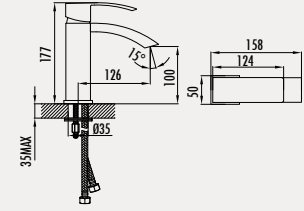

### Nava Lavabo Armatürü

- Çıkış ucu uzunluğu 126 mm
- Çıkış ucu yüksekliği 100 mm
- Uzun ömürlü 35 mm Seramik Kartuş

Koli Adedi: 8 - Ürün Ağırlığı: 1,84 kg

**NV2401**