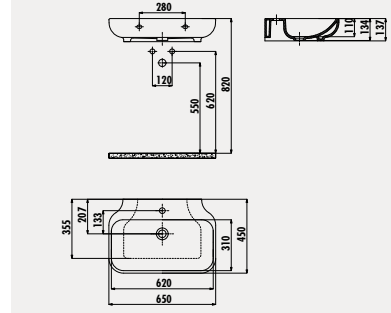

FE360

Free Duvara Dayalı Klozet

MA410

Mare Rezervuar

KC4080.01

Duck Duroplast
Amortisörlü Klozet Kapağı

Palet Adedi: Klozet 15 · Rezervuar 45 · Koli Adedi: Klozet Kapağı 10
Ürün Ağırlığı: Klozet 32,4 kg · Rezervuar 13,4 kg · Klozet Kapağı 2,48 kg

Taharet ve iç takımı için sadece gizli bağlantı yapılabilir, yandan bağlantı yapılamaz.