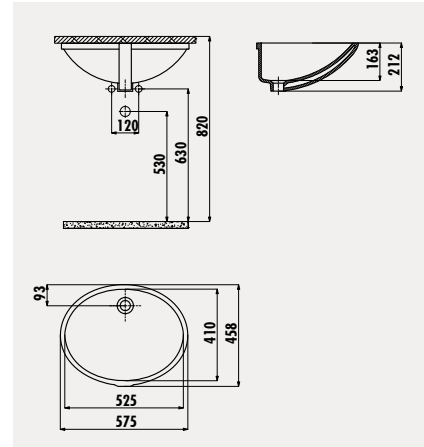

TP205

40x52 cm
Tezgahaltı Lavabo

Palet Adedi: Lavabo 20 • Ürün Ağırlığı: Lavabo 10,4 kg