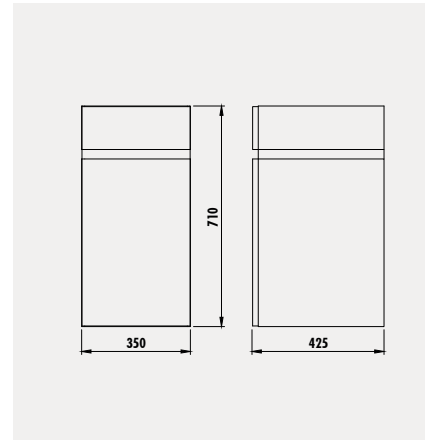

ALT BOY DOLABI