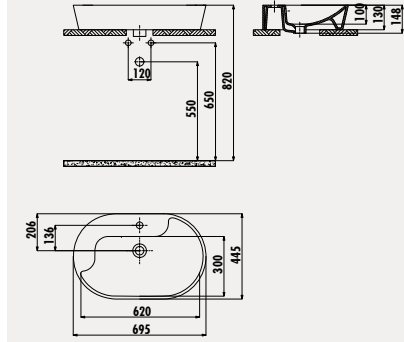

FE065

Free 45x65 cm Setüstü Lavabo

Palet Adedi: Lavabo 20 · Ürün Ağırlığı: Lavabo 17,2 kg