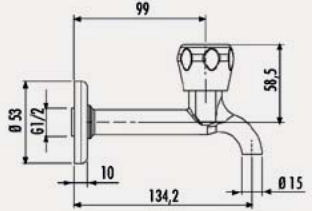

T302S | Kısa Musluk 1/2'' (Krom)

Koli Adedi: 25 - Ürün Ağırlığı: 0,28 kg