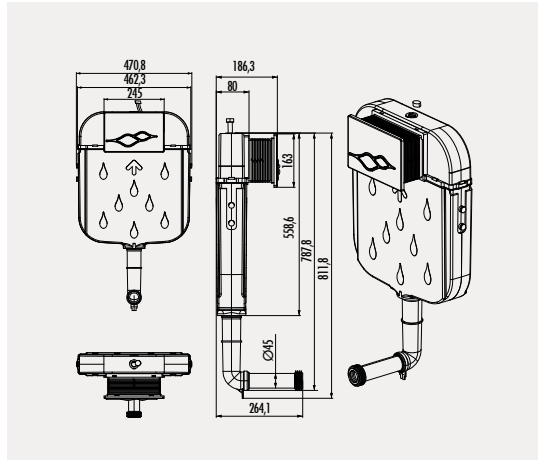

Duvara Dayalı Klozet için  
3-6 L Gövde

Ürün Ağırlığı : 4,41 kg

**GR5008**

Tek ve Çocuk Klozet için  
3-6 L Gövde

Ürün Ağırlığı : 4,6 kg