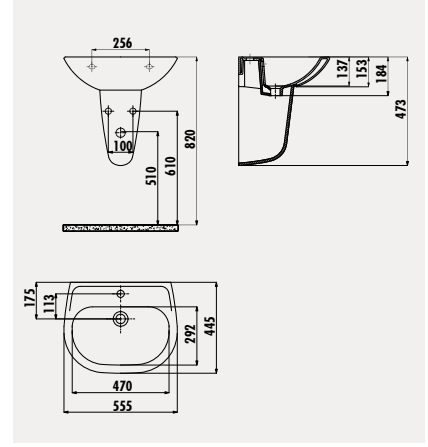

SD055 Sedef 45x55 cm Lavabo

SD265 Sedef Yarım Ayak

Palet Adedi: Lavabo 20 · Yarım Ayak 40 · Ürün Ağırlığı: Lavabo 15,5 kg · Yarım Ayak 6,1 kg