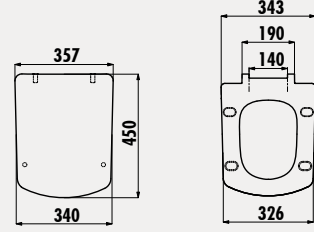

KC3541.K0

Lara Duroplast Amortisörlü
Klozet Kapağı - Kırmızı

Koli Adedi: Klozet Kapağı 10 • Ürün Ağırlığı: Klozet Kapağı 2,48 kg