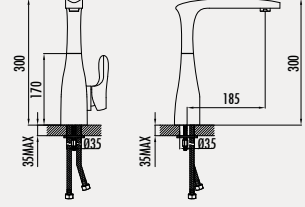

NV8401

Nava Mutfak Armatürü

- Çıkış ucu uzunluğu 160 mm
- Çıkış ucu yüksekliği 281 mm
- Uzun ömürlü 35 mm Seramik Kartuş (Ayaklı)
- Döner borulu

Koli Adedi: 8 - Ürün Ağırlığı: 2,3 kg

SESSİZ SU AKIŞI
SAĞLAYAN PERLATOR

%100 PİRİNÇ

KİREÇ TEMİZLEME
SİSTEMLİ PERLATOR

KOLAY DEĞİŞTİRİLEBİLİR
PERLATOR

KOLAY TEMİZLEME

KOLAY TEMİZLEME