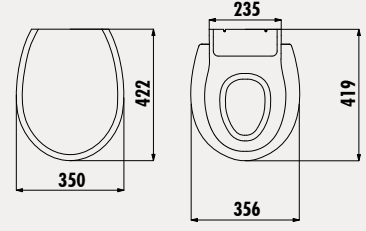

Çocuk Duroplast Metal Menteşeli  
Desenli Klozet Kapağı

Koli Adedi: Klozet Kapağı 10 • Ürün Ağırlığı: Klozet Kapağı 1,54 kg

**KC5020**

Çocuk Uyumlu Klozet Kapağı

Koli Adedi: Klozet Kapağı 5 • Ürün Ağırlığı: Klozet Kapağı 2,38 kg