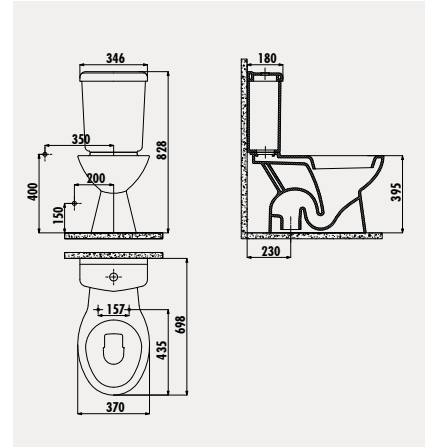

PA310 Pitta Arkadan Çıkışlı Klozet

PA410 Pitta Rezervuar (Gövde+Kapak)

KC4020 Çınar Duroplast Amortisörlü Klozet Kapağı

Palet Adedi: Klozet 15 · Rezervuar 45 · Koli Adedi: Klozet Kapağı 10
Ürün Ağırlığı: Klozet 20,6 kg · Rezervuar 12,4 kg · Klozet Kapağı 2,8 kg