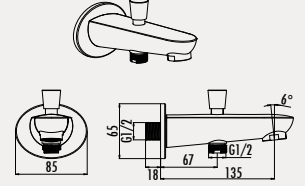

A09

Yönlendirici Ankastre Duş Çıkışı

- Çıkış ucu uzunluğu 132 mm
- G1/2" bağlantılı
- Yön değiştiricili sistem

Koli Adedi : 25 - Ürün Ağırlığı : 0,5 kg