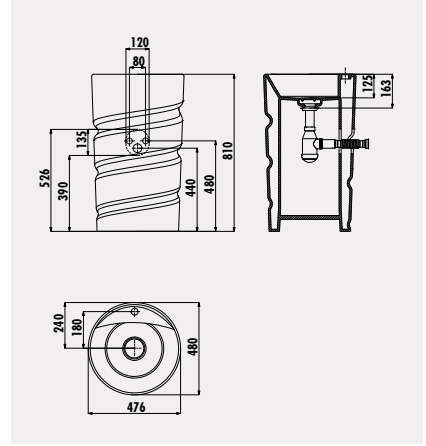

Koli Adedi: Lavabo 1 · Ürün Ağırlığı: Lavabo 35,5 kg