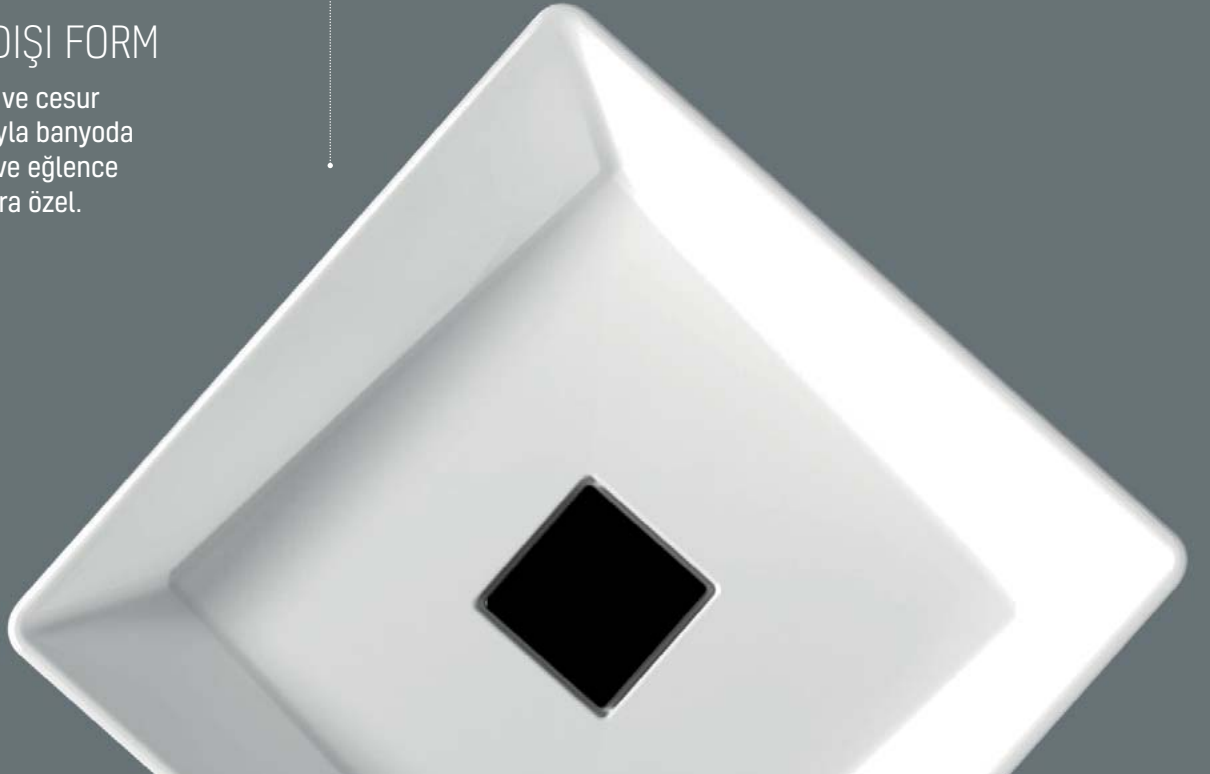

SIRA DIŐI FORM

Yenilikçi ve cesur tasarımıyla banyoda farklılık ve eğlence arayanlara özel.