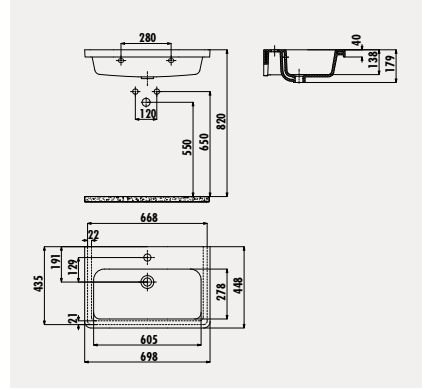

Palet Adedi: Lavabo 16 • Ürün Ağırlığı: Lavabo 20,3 kg

IP060 İpek 45x60 cm Lavabo