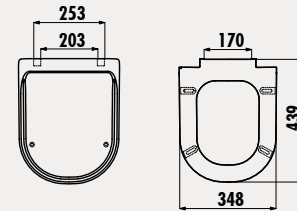

Koli Adedi: Klozet Kapağı 10 • Ürün Ağırlığı: Klozet Kapağı 2,65 kg