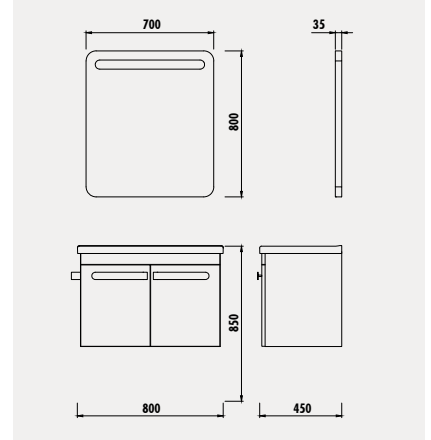

EK080.01

Eksen 80 cm Alt Modül
[800x850x450 mm] [GxYxD]

EK4070.00

Eksen 70 cm LED Ayna
[700x800x35 mm] [GxYxD]

Uyumlu Lavabo: EK080 Materyal: Gövde: MDF LAM - Kapak: MDF LAM&Lake