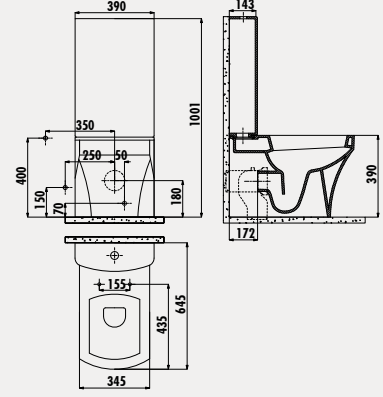

SR060

Sorti 45x60 cm Lavabo

SR260

Sorti Yarım Ayak

Palet Adedi: Lavabo 28 · Yarım Ayak 60 · Ürün Ağırlığı: Lavabo 15,3 kg · Yarım Ayak 6,5 kg

SR060

Sorti 45x60 cm Setüstü Lavabo

Palet Adedi: Lavabo 28 · Ürün Ağırlığı: Lavabo 15,3 kg

SR310

Sorti Duvara Dayalı Klozet

SR410

60 cm Rezervuar

IT1050

Yarım Boy
Rezervuar İç Takım

KC3181

Sorti Duroplast Amortisörlü
Klozet Kapağı

Palet Adedi: Klozet 8 · Rezervuar 36 · Koli Adedi: Klozet Kapağı 10 · İç Takım 8

Ürün Ağırlığı: Klozet 35,8 kg · Rezervuar 14,9 kg

Rezervuar İç Takım 2,1 kg · Klozet Kapağı 2,5 kg

SR320

Sorti Asma Klozet

KC3181

Sorti Duroplast
Amortisörlü Klozet Kapağı

Palet Adedi: Klozet 18 · Koli Adedi: Klozet Kapağı 10

Ürün Ağırlığı: Klozet 25,22 kg · Klozet Kapağı 2,5 kg

ÖNEMLİ

Bu ürün için iki farklı bağlantı aralığı mevcuttur.
180 & 230