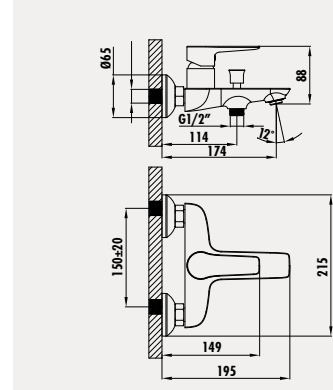

YENİ

PR8501

Pure Mutfak Armatürü

- Çıkış ucu uzunluğu 236 mm
- Çıkış ucu yüksekliği 275 mm
- Uzun Ömürlü Seramik 35mm Ayaksız Kartuş
- Döner borulu

Koli Adedi: 6 - Ürün Ağırlığı: 1,90 kg