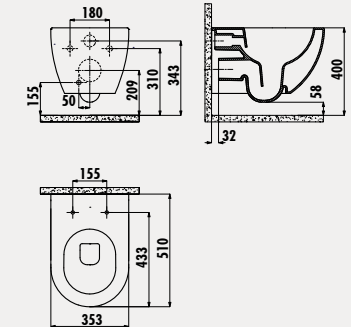

YENİ

EG321 | Elegant Rim-Off Asma Klozet
KC5030.00 | Elegant Duroplast Amortisörlü Klozet Kapağı

Palet Adedi: Klozet 16 - Koli Adedi: Klozet Kapağı 5
Ürün Ağırlığı: Klozet 25,88 kg - Klozet Kapağı 2,9 kg

Taharet için sadece gizli bağlantı yapılabilir, yandan bağlantı yapılamaz.

FE320 | Free Asma Klozet
KC4080.01 | Duck Duroplast Amortisörlü Klozet Kapağı

Palet Adedi: Klozet 24 - Koli Adedi: Klozet Kapağı 10
Ürün Ağırlığı: Klozet 25,5 kg - Klozet Kapağı 2,5 kg

Taharet için sadece gizli bağlantı yapılabilir, yandan bağlantı yapılamaz.

FE320.00400 | Free Entegre Taharet Musluklu Asma Klozet (Sadece soğuk su bağlantılı)
FE320.00500 | Free Entegre Taharet Musluklu Asma Klozet (Sıcak- soğuk su bağlantılı)
KC4080.01 | Duck Duroplast Amortisörlü Klozet Kapağı

Palet Adedi: Klozet 24 - Koli Adedi: Klozet Kapağı 10
Ürün Ağırlığı: Klozet 25,5 kg - Klozet Kapağı 2,5 kg

Taharet için sadece gizli bağlantı yapılabilir, yandan bağlantı yapılamaz.

FE322 | Free Rim-Off Asma Klozet
KC4080.01 | Duck Duroplast Amortisörlü Klozet Kapağı

Palet Adedi: Klozet 24 - Koli Adedi: Klozet Kapağı 10
Ürün Ağırlığı: Klozet 25,5 kg - Klozet Kapağı 2,5 kg

Taharet için sadece gizli bağlantı yapılabilir, yandan bağlantı yapılamaz.