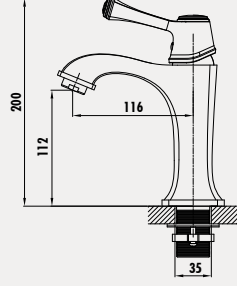

Elegant Lavabo Armatürü Siyah&Altın

- Çıkış ucu uzunluğu 116 mm
- Çıkış ucu yüksekliği 112 mm
- Uzun ömürlü 35 mm Seramik Kartuş
- Altın ve siyah renkli

Koli Adedi: 8 - Ürün Ağırlığı: 1,46 kg