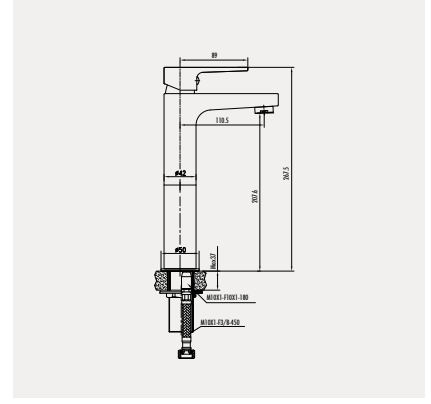

Sharp Uzun Lavabo Armatürü - Rose Gold

- Çıkış ucu uzunluğu 110,5 mm
- Çıkış ucu yüksekliği 207,6 mm
- Uzun ömürlü 35mm Seramik Kartuş (Ayaklı)

Koli Adedi: 10 - Ürün Ağırlığı: 1,64 kg

Pop-up sifon dahildir.

SR6500S

Sharp Uzun Lavabo Armatürü - Mat Siyah

- Çıkış ucu uzunluğu 110,5 mm
- Çıkış ucu yüksekliği 207,6 mm
- Uzun ömürlü 35mm Seramik Kartuş (Ayaklı)

Koli Adedi: 10 - Ürün Ağırlığı: 1,64 kg