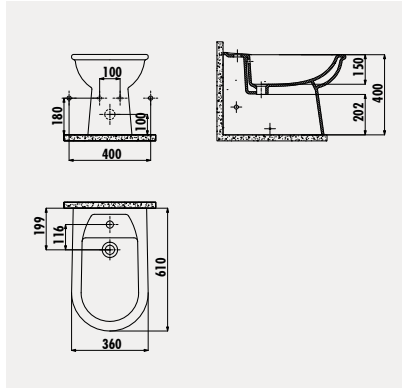

SL500 Selin Duvara Dayalı Bide

Palet Adedi: Bide 16 · Ürün Ağırlığı: Bide 25,7 kg

SL510 Selin Asma Bide

Palet Adedi: Bide 18 · Ürün Ağırlığı: Bide 19,8 kg

**ÖNEMLİ**  
Bu ürün için iki farklı bağlantı aralığı mevcuttur.  
**180 & 232**