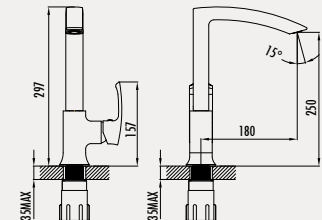

GL7470

Mutfak Armatürü

- Çıkış ucu uzunluğu 185 mm
- Çıkış ucu yüksekliği 300 mm
- Uzun ömürlü 35 mm Seramik Kartuş (Ayaklı)
- Döner Borulu

Koli Adedi: 6 - Ürün Ağırlığı: 3,02 kg

SESSİZ SU AKIŞI
SAĞLAYAN PERLATOR

NV8401

Nava Mutfak Armatürü

- Çıkış ucu uzunluğu 160 mm
- Çıkış ucu yüksekliği 281 mm
- Uzun ömürlü 35 mm Seramik Kartuş (Ayaklı)
- Döner borulu

Koli Adedi: 8 - Ürün Ağırlığı: 2,3 kg

SESSİZ SU AKIŞI
SAĞLAYAN PERLATOR

%100 PİRİNÇ

KİREÇ TEMİZLEME
SİSTEMLİ PERLATOR

KOLAY DEĞİŞTİRİLEBİLİR
PERLATOR

KOLAY TEMİZLEME

KOLAY TEMİZLEME

SV8840

Svida Mutfak Armatürü

- Çıkış ucu uzunluğu 160 mm
- Çıkış ucu yüksekliği 281 mm
- Uzun ömürlü 35 mm Seramik Kartuş
- Döner borulu

Koli Adedi: 8 - Ürün Ağırlığı: 2,24 kg

SESSİZ SU AKIŞI
SAĞLAYAN PERLATOR

%100 PİRİNÇ

KİREÇ TEMİZLEME
SİSTEMLİ PERLATOR

KOLAY TEMİZLEME

KOLAY TEMİZLEME

HY8503

Hayk Mutfak Armatürü

- Çıkış ucu uzunluğu 180 mm
- Çıkış ucu yüksekliği 250 mm
- Uzun ömürlü 35 mm Seramik Kartuş (Ayaklı)
- Döner borulu

Koli Adedi: 6 - Ürün Ağırlığı: 3,02 kg

%100 PİRİNÇ

KİREÇ TEMİZLEME
SİSTEMLİ PERLATOR

KOLAY TEMİZLEME

KOLAY TEMİZLEME