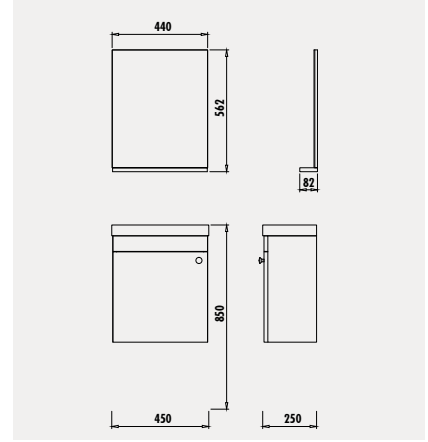

## ETEK&amp;ETAJER

EM0045

Elmas 45 cm Alt Modül  
[450x850x250 mm] [GxYxD]

EM1045

Elmas 45 cm Üst Modül [Etajerli]  
[440x562x82 mm] [GxYxD]

Uyumlu Lavabo: TP025 Materyal: Gövde & Kapak: MDF LAM