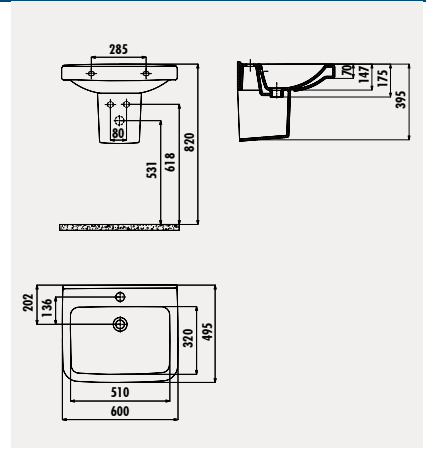

# Yarım Ayak Lavabolar

YENİ

LR060

Lara 60 cm Lavabo

LR260

Lara Yarım Ayak

Palet Adedi: Lavabo 20 · Yarım Ayak 60 · Koli Adedi: Lavabo 15 Yarım Ayak 15  
Ürün Ağırlığı: Lavabo 18 kg · Yarım Ayak 5,74 kg

SR060