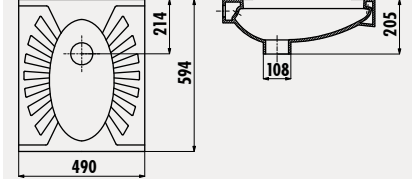

TP570

Çevre Yıkamalı
50x60 cm Tuvalet Taşı

Palet Adedi: Tuvalet Taşı 32 • Ürün Ağırlığı: Tuvalet Taşı 16,6 kg