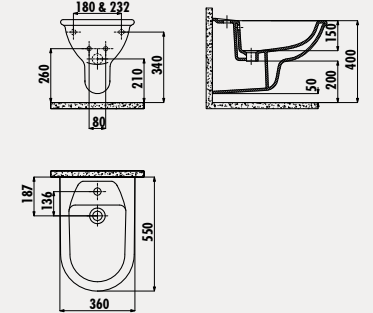

**FE510**

Free Asma Bide

Palet Adedi: Bide 16 · Koli Adedi: Bide 24 · Ürün Ağırlığı: Bide 20,24 kg

**SL510**

Selin Asma Bide

Palet Adedi: Bide 18 · Ürün Ağırlığı: Bide 19,8 kg

**ÖNEMLİ**  
Bu ürün için iki farklı bağlantı aralığı mevcuttur.  
**180 & 232**