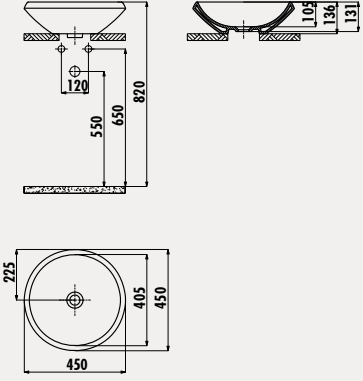

Palet Adedi: Lavabo 40 - Ürün Ağırlığı: Lavabo 10,5 kg

DOĞA DOGRU

MN045.70000

Mono Ø 45 cm Setüstü Lavabo  
- Kırmızı

Palet Adedi: Lavabo 30 - Ürün Ağırlığı: Lavabo 10,5 kg

DOĞA DOGRU

MN045.40000

Mono Ø 45 cm Setüstü Lavabo  
- Siyah