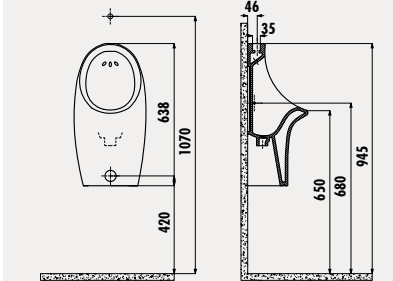

YENİ

TP611

Üstten Su Girişli Pisuar

Palet Adedi: 26 • Ürün Ağırlığı: Pisuar 16,5 kg

DOĞA DOSTU

TP600

Üstten Su Girişli Pisuar

Palet Adedi: Pisuar 24 • Ürün Ağırlığı: Pisuar 11,17 kg

DOĞA DOSTU