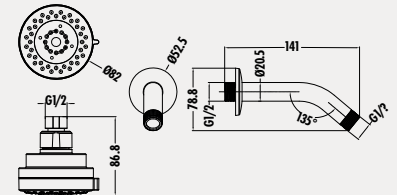

SH116

1. **El Duşu-** Siva üstü montaj
2. 5 fonksiyon el duşu
   - Duş bataryasına bağlantı sağlayan çift kenetli spiral
   - 150 cm el duşuna bağlantılı, çift kenetli spiral
   - Ayarlanabilir mafsallı

Koli Adedi: 30 - Ürün Ağırlığı: 0,52 kg

Aplike banyo ve duş bataryalarıyla birlikte kullanılabilir. Duş bataryaları dahil değildir.

A08

1. **Yönlendirici Ankastre Duş Çıkışı**
2. Çıkış ucu uzunluğu 135 mm
   - G1/2" bağlantılı
   - Yön değiştiricili sistem

Koli Adedi: 25 - Ürün Ağırlığı: 0,64 kg

DFC2098

1. **Ankastre Duş Armatürü**
2. Tek yönlü
   - Uzun Ömürlü 35mm Seramik Kartuş

Koli Adedi: 30 - Ürün Ağırlığı: 0,52 kg

Siva altı ve Siva üstü parçaları birlikte verilir.

SH035

1. **Tepe Duşu**
2. 3 fonksiyonlu el duşu

Koli Adedi: 16 - Ürün Ağırlığı: 0,35 kg