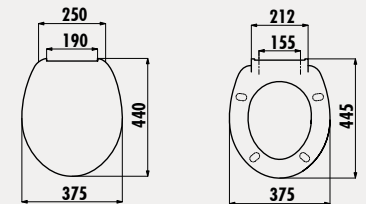

KC5020

Çocuk Uyumlu Klozet Kapağı

Koli Adedi: Klozet Kapağı 5 • Ürün Ağırlığı: Klozet Kapağı 2,38 kg

YENİ

KC5000.00 PP

Amasra Yavaş Kapanan Plastik Klozet Kapağı

Koli Adedi: Klozet Kapağı 10 • Ürün Ağırlığı: Klozet Kapağı 1,634 kg

KC3030

Amasra Duroplast Plastik Menteřeli Klozet Kapağı

KC3031

Amasra Duroplast Metal Menteřeli Klozet Kapağı

Koli Adedi: Klozet Kapağı 10 • Ürün Ağırlığı: Klozet Kapağı 2,25 kg

YENİ

KC4000.00 PP

Çınar Yavaş Kapanan Plastik Klozet Kapağı

Koli Adedi: Klozet Kapağı 10 • Ürün Ağırlığı: Klozet Kapağı 1,468 kg

KC3010

Çınar Duroplast Plastik Menteřeli Klozet Kapağı

KC3016

Çınar Duroplast Metal Menteřeli Klozet Kapağı

Koli Adedi: Klozet Kapağı 10 • Ürün Ağırlığı: Klozet Kapağı 2,02 kg

KC3020

Zümrüt Duroplast Plastik Menteřeli Klozet Kapağı

KC3021

Zümrüt Duroplast Metal Menteřeli Klozet Kapağı

Koli Adedi: Klozet Kapağı 10 • Ürün Ağırlığı: Klozet Kapağı 2,16 kg