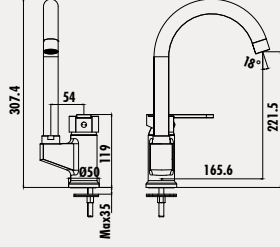

LT1500

Lotus Tek Su Girişli Lavabo Armatürü

- Çıkış ucu uzunluğu 102,2 mm
- Çıkış ucu yüksekliği 89,4 mm
- Uzun ömürlü 25 mm Tek Su Girişli Seramik Kartuş

Koli Adedi: 6 - Ürün Ağırlığı: 1,26 kg