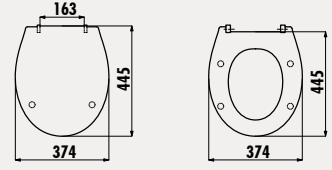

**KC4155**

Vitroya Duroplast Amortisörlü Klozet Kapağı

Koli Adedi: Klozet Kapağı 5 • Ürün Ağırlığı: Klozet Kapağı 2,64 kg

**KC4090**

Jaws & Amorf Duroplast  
Amortisörlü Klozet Kapağı

Koli Adedi: Klozet Kapağı 5 • Ürün Ağırlığı: Klozet Kapağı 2,44 kg