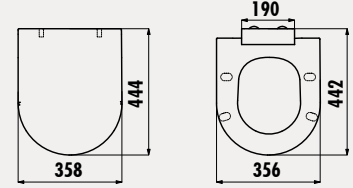

KC5020

Çocuk Uyumlu Klozet Kapağı

Koli Adedi: Klozet Kapağı 5 • Ürün Ağırlığı: Klozet Kapağı 2,38 kg

YENİ

KC5000.00 PP

Amasra Yavaş Kapanan Plastik Klozet Kapağı

Koli Adedi: Klozet Kapağı 10 • Ürün Ağırlığı: Klozet Kapağı 1,634 kg

KC3030

Amasra Duroplast Plastik Menteřeli Klozet Kapağı

KC3031

Amasra Duroplast Metal Menteřeli Klozet Kapağı

Koli Adedi: Klozet Kapağı 10 • Ürün Ağırlığı: Klozet Kapağı 2,25 kg

YENİ

KC4000.00 PP

Çınar Yavaş Kapanan Plastik Klozet Kapağı

Koli Adedi: Klozet Kapağı 10 • Ürün Ağırlığı: Klozet Kapağı 1,468 kg

KC3010

Çınar Duroplast Plastik Menteřeli Klozet Kapağı

KC3016

Çınar Duroplast Metal Menteřeli Klozet Kapağı

Koli Adedi: Klozet Kapağı 10 • Ürün Ağırlığı: Klozet Kapağı 2,02 kg

KC3020

Zümrüt Duroplast Plastik Menteřeli Klozet Kapağı

KC3021

Zümrüt Duroplast Metal Menteřeli Klozet Kapağı

Koli Adedi: Klozet Kapağı 10 • Ürün Ağırlığı: Klozet Kapağı 2,16 kg