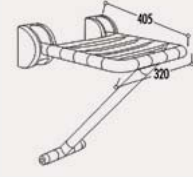

TB413

Katlanır Banyo Oturağı

Koli Adedi: 4 - Ürün Ağırlığı: 6,1 kg

Antibakteriyel Naylon Kaplama