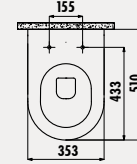

Creavit gömme rezervuarlar ile kullanılması tavsiye edilir.