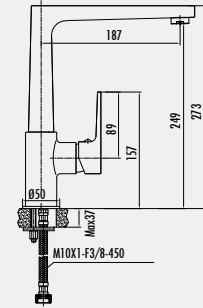

AG8500

Avangart Mutfak Armatürü

- Çıkış ucu uzunluğu 188,9 mm
- Çıkış ucu yüksekliği 282,7 mm
- Su çıkış borusu sağa ve sola 55 derece
- Döner borulu
- Uzun ömürlü 35 mm Seramik Kartuş (Ayaklı)

Koli Adedi: 8 - Ürün Ağırlığı: 2,08 kg