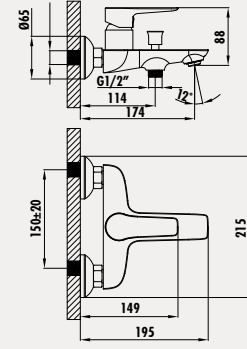

NR8500

Nero Mutfak Armatürü

- Çıkış ucu uzunluğu 236 mm
- Çıkış ucu yüksekliği 275 mm
- Uzun Ömürlü Seramik 35mm Ayaksız Kartuş
- Döner borulu

Koli Adedi: 6 - Ürün Ağırlığı: 1,52 kg