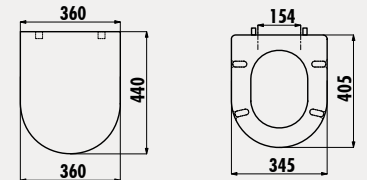

KC3161	Hisar Duroplast Amortisörlü Klozet Kapağı
KC3061	Hisar Metal Menteşeli Klozet Kapağı

Koli Adedi: Klozet Kapağı 10 • Ürün Ağırlığı: Klozet Kapağı 2,6 kg