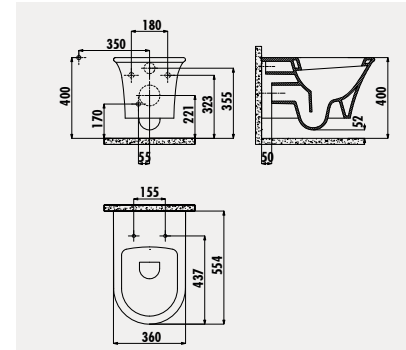

TP324

Trend Asma Klozet

KC3621

Trend Duroplast
Amortisörlü Klozet Kapağı

Palet Adedi: Klozet 12 · Koli Adedi: Klozet Kapağı 10
Ürün Ağırlığı: Klozet 32 kg · Klozet Kapağı 2,65 kg

SR320

Sorti Asma Klozet

KC3181

Sorti Duroplast
Amortisörlü Klozet Kapağı

Palet Adedi: Klozet 18 · Koli Adedi: Klozet Kapağı 10
Ürün Ağırlığı: Klozet 25,22 kg · Klozet Kapağı 2,5 kg

ÖNEMLİ
Bu ürün için iki farklı bağlantı aralığı mevcuttur.
180 & 230

TP328

Patera Asma Klozet

KC3131

Amasra Duroplast
Amortisörlü Klozet Kapağı

Palet Adedi: Klozet 18 · Koli Adedi: Klozet Kapağı 10
Ürün Ağırlığı: Klozet 28,7 kg · Klozet Kapağı 2,5 kg

ÖNEMLİ
Bu ürün için iki farklı bağlantı aralığı mevcuttur.
180 & 230

MO320

Moon Asma Klozet

KC4080.01

Duck Duroplast
Amortisörlü Klozet Kapağı

Palet Adedi: Klozet 18 · Koli Adedi: Klozet Kapağı 10
Ürün Ağırlığı: Klozet 23,5 kg · Klozet Kapağı 2,5 kg

TP326

Tetra Asma Klozet

KC3181

Sorti Duroplast
Amortisörlü Klozet Kapağı

Palet Adedi: Klozet 16 · Koli Adedi: Klozet Kapağı 10
Ürün Ağırlığı: Klozet 26,3 kg · Klozet Kapağı 2,5 kg

ÖNEMLİ
Bu ürün için iki farklı bağlantı aralığı mevcuttur.
180 & 230