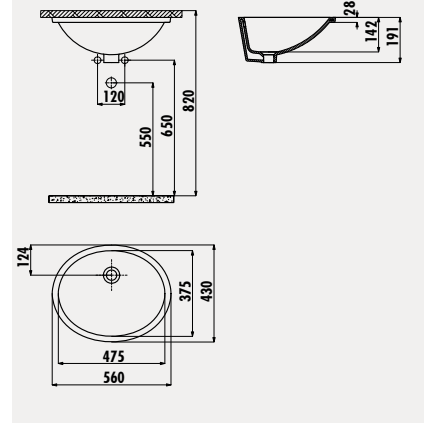

TP214

37x47 cm
Tezgahaltı Lavabo

Palet Adedi: Lavabo 20 • Ürün Ağırlığı: Lavabo 7,7 kg

TP211

33x43 cm
Tezgahaltı Lavabo

Palet Adedi: Lavabo 30 • Ürün Ağırlığı: Lavabo 6,9 kg