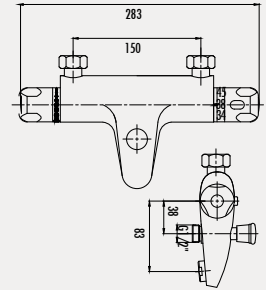

Termostatik Banyo Armatürü

- Çıkış ucu uzunluğu 83 mm
- Sabitlemeli yönlendirici
- Isı limitleyicili Seramik Salmastralı
- 20 °C -50 °C kontrol aralığı
- Aşırı sıcaklığa karşı korumalı düğmeli sistem
- Sıcak-Soğuk arasındaki su basıncı maksimum 2 bar

Koli Adedi: 8 - Ürün Ağırlığı: 1,96 kg

TERMOSTATLI

TS2500 Termostatik Banyo Armatürü 30.06.2018 tarihine kadar stoklarla sınırlıdır.