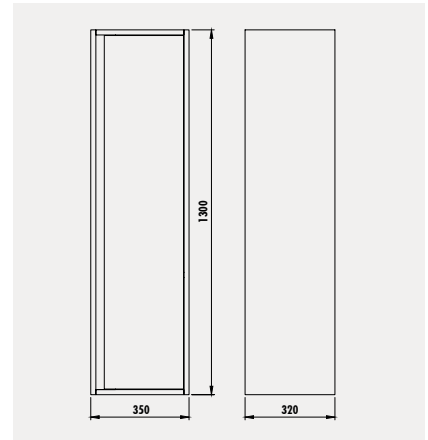

VE2131

Verti Asma Boy Dolabı
(350x1300x320 mm) [GxYxD]