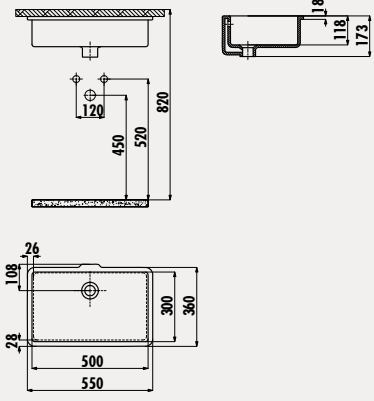

TP730

30x50 cm
Tezgahaltı Lavabo

Palet Adedi: Lavabo 25 • Ürün Ağırlığı: Lavabo 11,8 kg

YENİ

TP738

38x51 cm
Tezgahaltı Lavabo

Palet Adedi: Lavabo 40 • Ürün Ağırlığı: Lavabo 11 kg

TP205

40x52 cm
Tezgahaltı Lavabo

Palet Adedi: Lavabo 20 • Ürün Ağırlığı: Lavabo 10,4 kg

TP216

37x51 cm
Tezgahaltı Lavabo

Palet Adedi: Lavabo 20 • Ürün Ağırlığı: Lavabo 9,7 kg