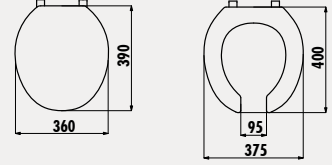

KC4050

Slim Amortisörlü
Klozet Kapağı

Koli Adedi: Klozet Kapağı 5 • Ürün Ağırlığı: Klozet Kapağı 3,59 kg