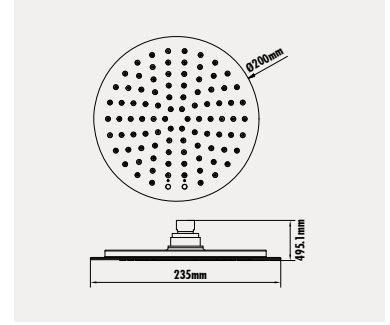

SH5030

Tepe Duşu

- Kare
- Kireç önleyicili kolay temizlenebilir silikon uçlar
- 200X200mm

Koli Adedi: 10 - Ürün Ağırlığı: 0,565 kg

SH225

Tepe Duşu

- Kireç önleyicili kolay temizlenebilir silikon uçlar
- Ø200 mm

Koli Adedi: 50 - Ürün Ağırlığı: 0,5 kg

SH320

Su Tasarruflu Tepe Duşu

- Kireç önleyicili kolay temizlenebilir silikon uçlar
- Ø 200 mm

Koli Adedi: 40 - Ürün Ağırlığı: 0,43 kg

SH220

Tepe Duşu

- Kireç kırıcı sistem
- Ø 200 mm

Koli Adedi: 20 - Ürün Ağırlığı: 0,44 kg

SH222

Su Tasarruflu Tepe Duşu

- Kireç önleyicili kolay temizlenebilir silikon uçlar
- Ø 200 mm

Koli Adedi: 20 - Ürün Ağırlığı: 0,44 kg