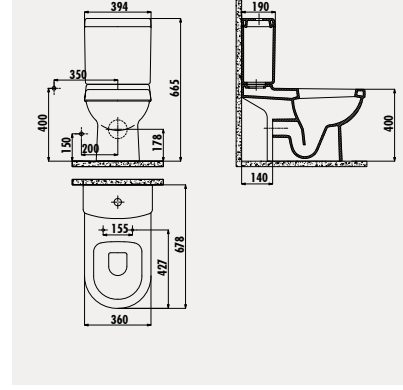

VT310 Vitroya Arkadan Çıkışlı Klozet

VT410 Vitroya Rezervuar (Gövde+Kapak)

KC3131 Amasra Duroplast Amortisörlü Klozet Kapağı

Palet Adedi: Klozet 18 - Rezervuar 45 - Klozet Kapağı 10
Ürün Ağırlığı: Klozet 27,2 kg - Rezervuar 14,4 kg - Klozet Kapağı 2,25 kg