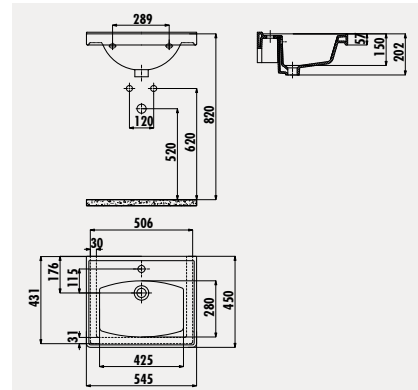

Palet Adedi: Lavabo 20 • Ürün Ağırlığı: Lavabo 15,6 kg