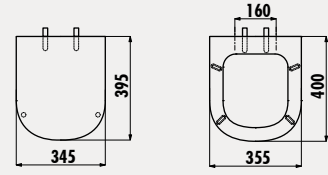

YENİ

KC3661.00

Grande Duroplast Amortisörlü Klozet Kapağı

Koli Adedi: Klozet Kapağı 4 • Ürün Ağırlığı: Klozet Kapağı 3,33 kg