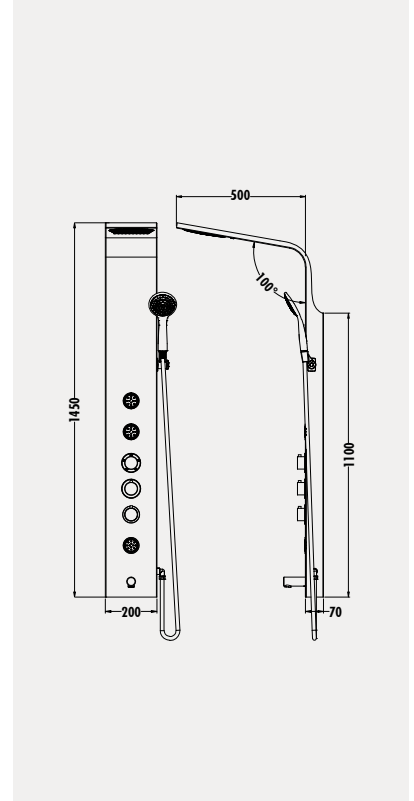

P3101

Cam yüzey duş paneli

- Sıva üstü montaj
- Sistem üzerinde 4 adet jet
- Gövdesinde süngerlik koyma yeri
- Tek fonksiyon el duşu
- Tek fonksiyonlu el duşu
- 150 cm el duşuna bağlantılı, çift kenetli spiral
- 5 yollu yönlendiricili sistem
- Duş çıkışı ucu
- 1440x250x65 mm

Koli Adedi: 1 • Ürün Ağırlığı: 16,300 kg