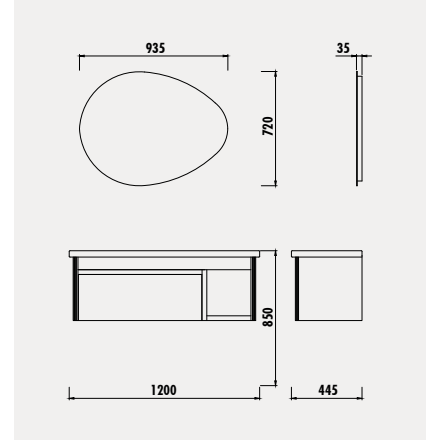

DP0120

Drop 120 cm Alt Modül
[1200x850x445 mm] [GxYxD]

DP4001

Drop 72 cm LED Ayna
[935x720] [GxY]

Uyumlu Lavabo: TP120 Materyal: Gövde: Lake - Kapak: Desenli Cam