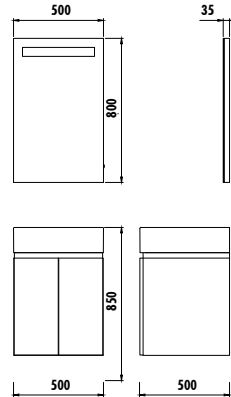

LEVEL 50 TAKIM
LV0050.01 & LV4060.00