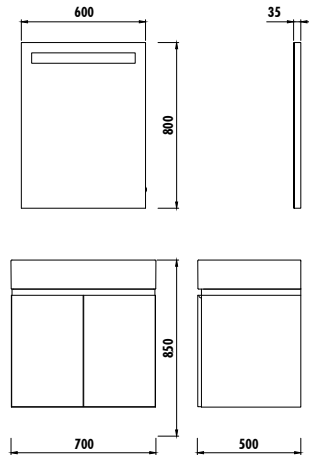

LEVEL TAKIMLAR

LEVEL 70 TAKIM
LV0070.01 & LV4060.00