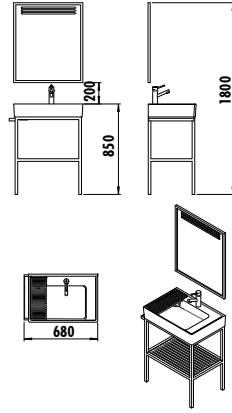

ARYA

ARYA TAKIM
AR065-M & AR065-A