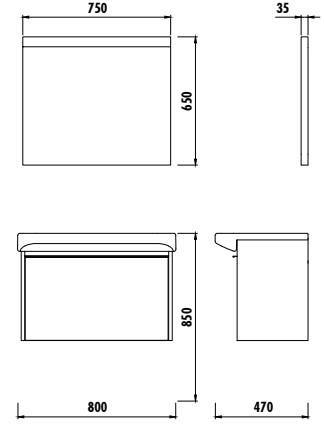

ICON

ICON 80 TAKIM
IC0080.01 & IC4075.00