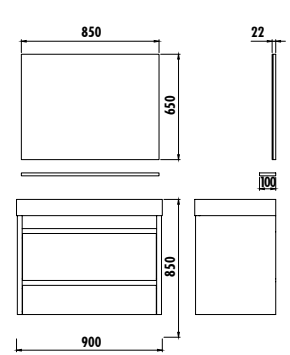

TP730 HİLTON LAVABO + GRANİT İLE

NT120 LAVABO İLE

SOHO 90 TAKIM

SH0090 & SH1090 & SH1090.01

TP730 HİLTON LAVABO + GRANİT İLE

NT090 LAVABO İLE

SOHO ASMA BOY DOLABI

SOHO BOY DOLABI