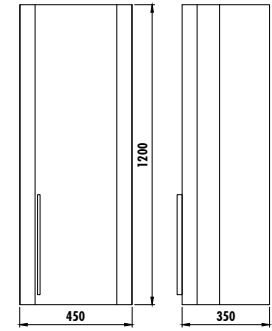

ANGEL BOY DOLABI
AL2120.00BB