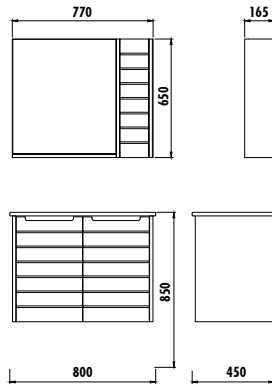

FUGA 80 TAKIM
FG0080 & FG1080