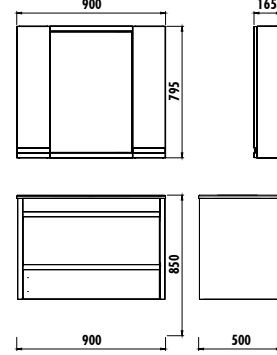

TP730 HİLTON LAVABO + GRANİT İLE

NT120 LAVABO İLE

SOHO 90 TAKIM

SH0090 & SH1090 & SH1090.01

TP730 HİLTON LAVABO + GRANİT İLE

NT090 LAVABO İLE

SOHO ASMA BOY DOLABI

SOHO BOY DOLABI