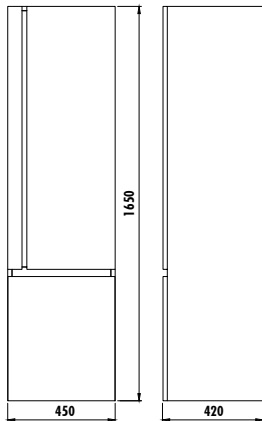

SOHO ASMA BOY DOLABI

SOHO BOY DOLABI

SH2190.01