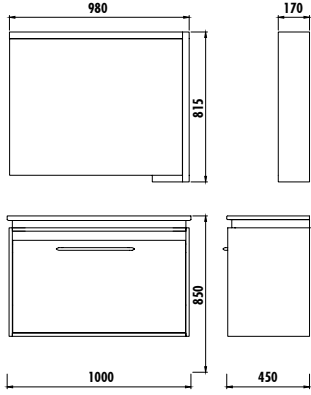

GLOSS

GLOSS 100 TAKIM
GS0100 & GS1100