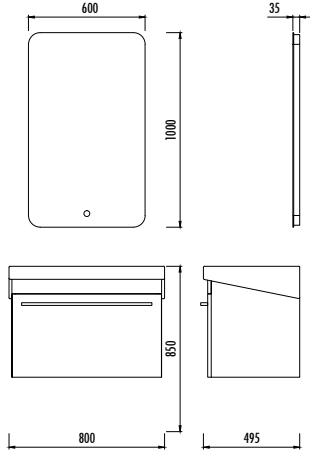

EPIC

EPIC 80 TAKIM
EP0080 & EP1080