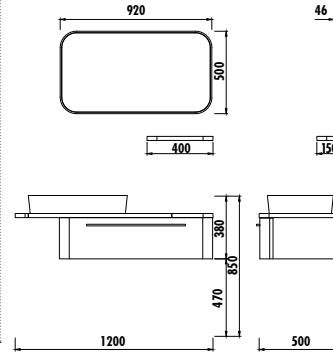

ANGEL

ANGEL 100 TAKIM
AL4001.01BB & AL0120.01.BBR