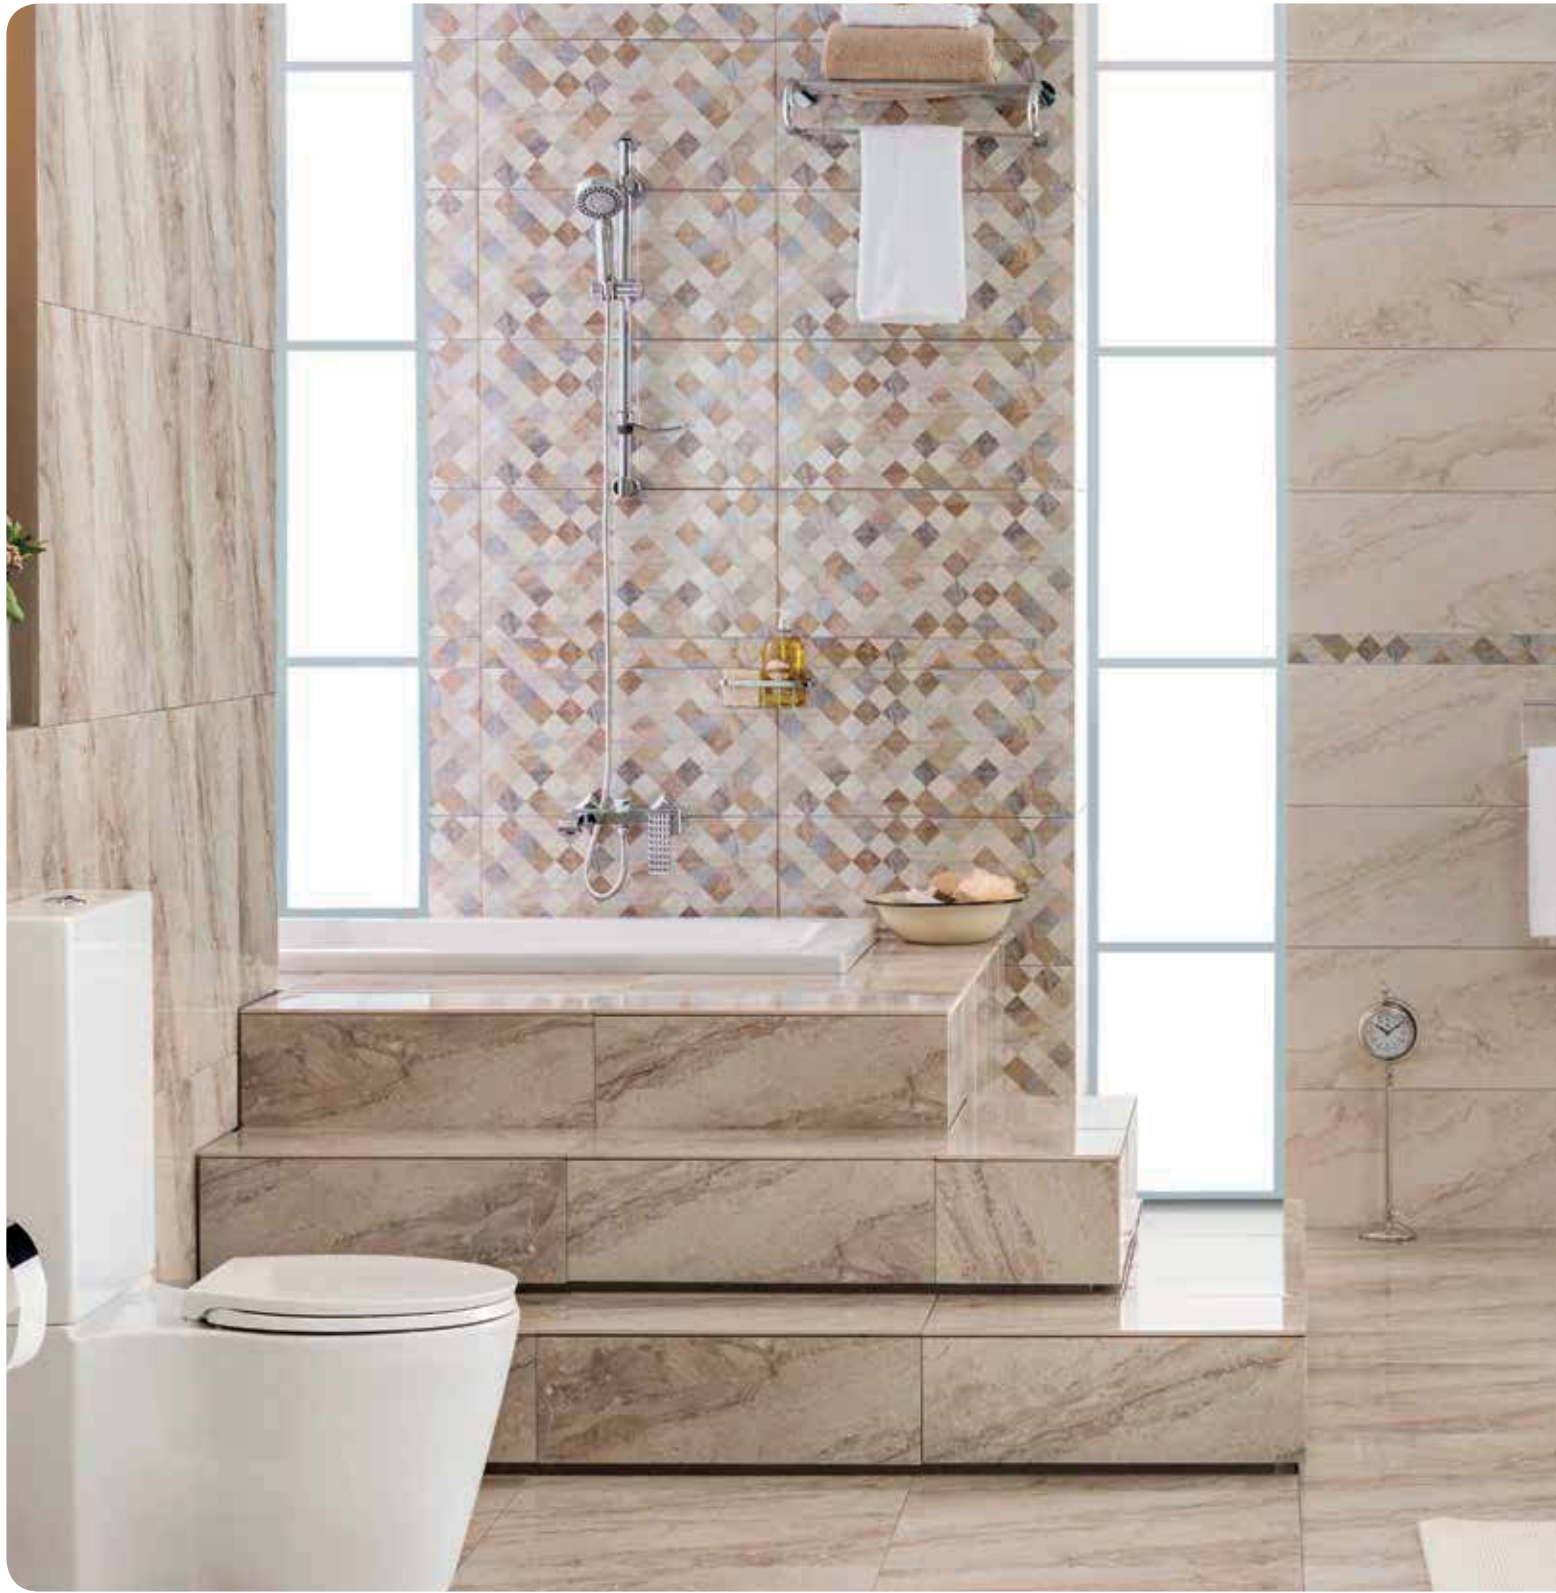

STORY
120 TAKIM
₺7.208*

STORY BANYO MOBİLYASI

Gövde,Kapak ve Ayna Materyali : Lake

Takımdaki Ürünler

STORY 120 TAKIM

SY0120 Story 120 cm Alt Modül (1180x850x565mm) (GxYxD)	₺5.951	₺7.208
SY4001 Story 80 cm Ayna (760x960x30) (GxYxD)	₺860	
SY4050 Story Aplik (2 Adet)	₺397	