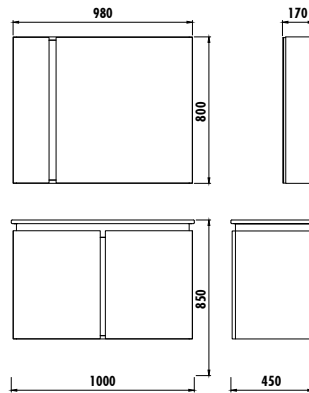

VERTI

VERTI 100 TAKIM
VE0100 & VE1100