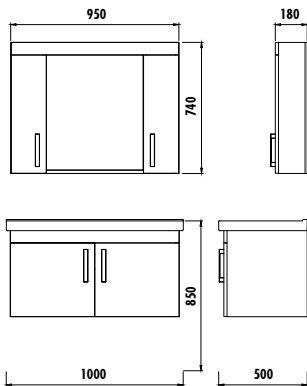

ASMA STAR

ASMA STAR 100 TAKIM
AS0100 & SA1100