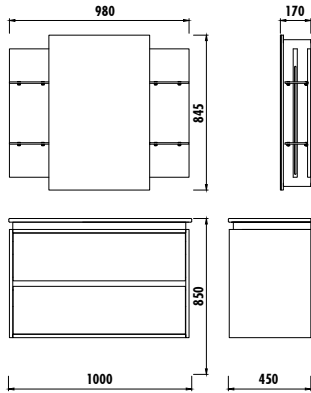

NESH

NESH 100 TAKIM
NE0100 & NE1100