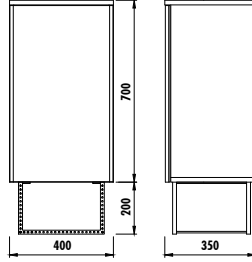

ZEON BOY DOLABI

ZE2070.00.MM
ZE2070.00.PZ
ZE2070.00.BB