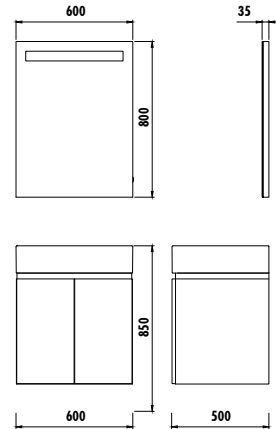

LEVEL 60 TAKIM
LV0060.01 & LV4060.00