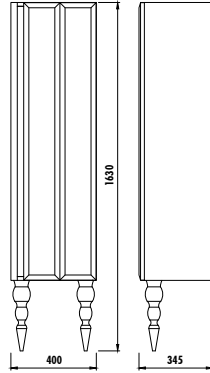

ALLEGRO BOY DOLABI
AG2160