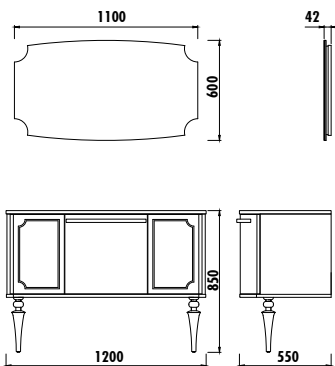

GIZA

GIZA 120 TAKIM
GZ4001.01.BB
GZ0120.00.PBA
GZ0120.00.BBA
GZ0120.00.SSA