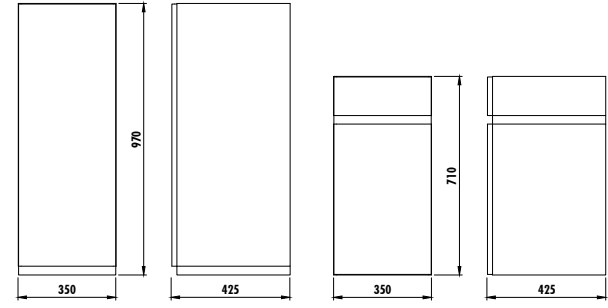

LEVEL BOY DOLAPLARI

LEVEL ÜST & ALT BOY DOLABI
LV2097.01 & LV2071.02