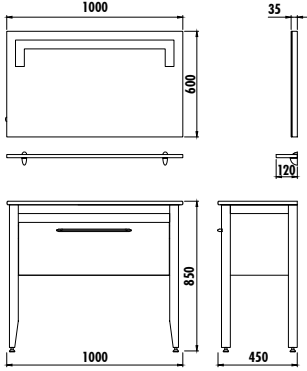

MASK

MASK 100 TAKIM
MK0100 & MK4001