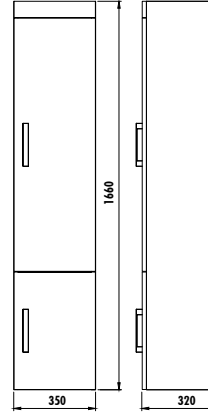

ASMA STAR BOY DOLABI

ASMA STAR BOY DOLABI
AS2160.03 & AS2160.00