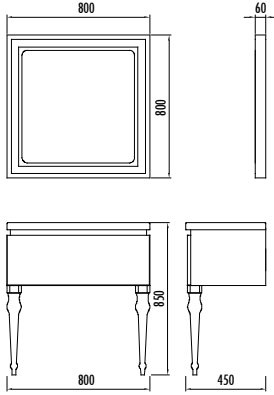

ART

ART 80 TAKIM
AR0085 & AR4001