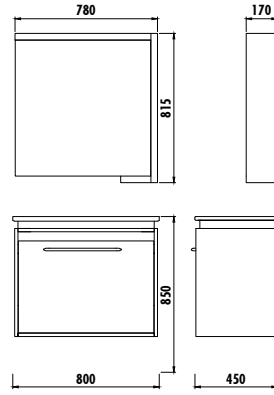

GLOSS 80 TAKIM
GS0080 & GS1080