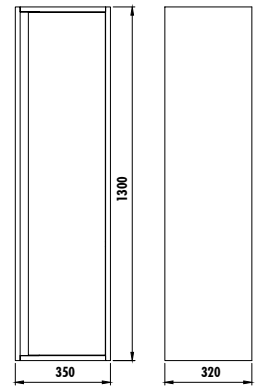

VERTI BOY DOLABI
VE2131