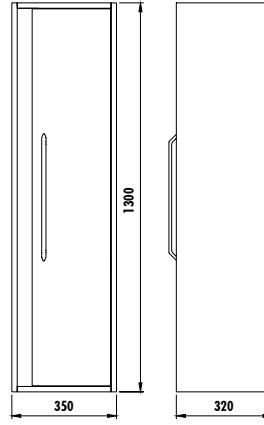

GLOSS BOY DOLABI
GS2131