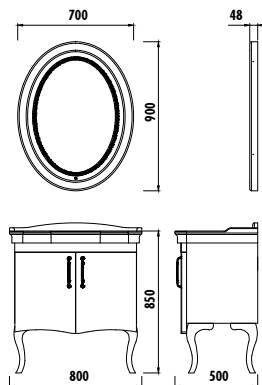

ANTİK 80 TAKIM
AN0080.01.SB & AN4070.01.SS
AN0080.02.SB & AN4070.01.SS
AN0080.02.BB & AN4070.01.BB