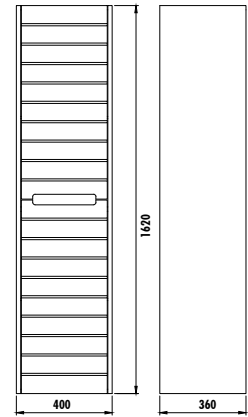

FUGA BOY DOLABI
FG2160