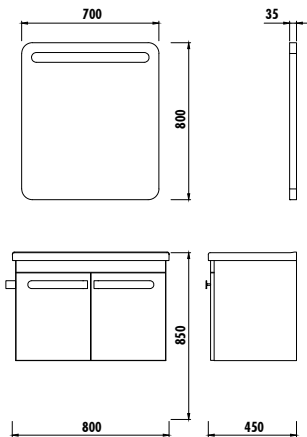

EKSEN

EKSEN 80 TAKIM
EK0080.01 & EK4070.00