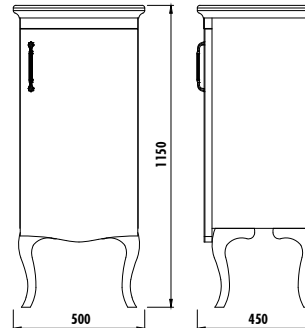

ANTİK BOY DOLABI
AN2115.01.SB
AN2115.02.SB
AN2115.02.BB