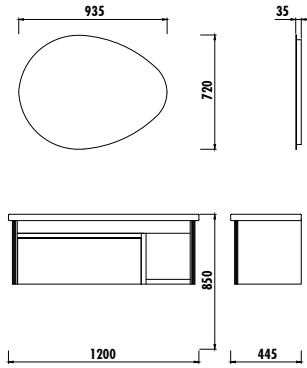

DROP

DROP 120 TAKIM
DP0120 & DP4001