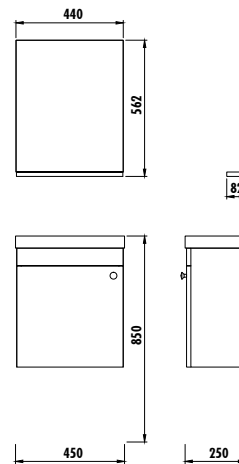

ELMAS

ELMAS 45 TAKIM
EM045 & EM1045