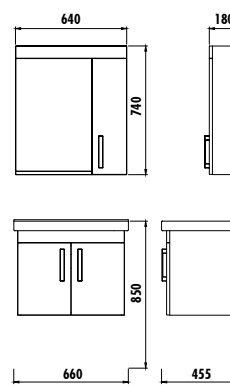

ASMA STAR 65 TAKIM
AS0065 & SA1065