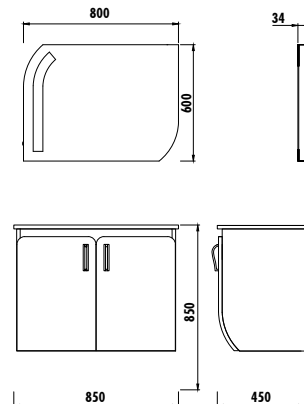

GLIDE

GLIDE 85 TAKIM
GD0085 & GD1085