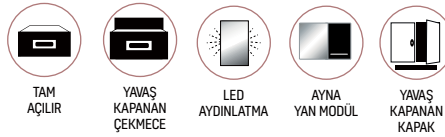

Ürün Özellikleri

TEKNİK ÇİZİMLER İÇİN SYF 109

Ürün Renkleri

GÖVDE

PARLAK
GRI

PARLAK
BEYAZ

KAPAK

PARLAK
BEYAZ

PARLAK
BORDO

PARLAK
GRI