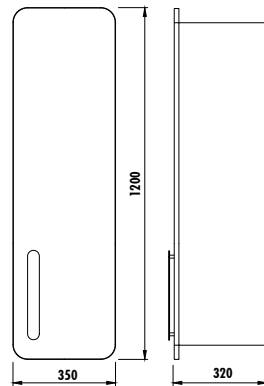

DROP

DROP 120 TAKIM
DP0120 & DP4001

DROP BOY DOLABI
DP2130

DUAL

DUAL 120 TAKIM
DL0120 & DL4120

EKSEN

EKSEN 80 TAKIM
EK0080.01 & EK4070.00

EKSEN BOY DOLABI
EK2120.01