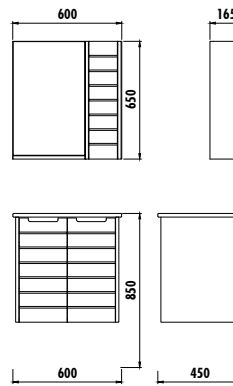

FUGA 60 TAKIM
FG0060 & FG1060