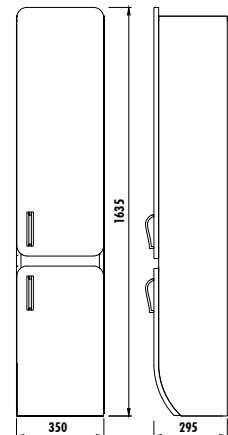

GLIDE BOY DOLABI
GD2160