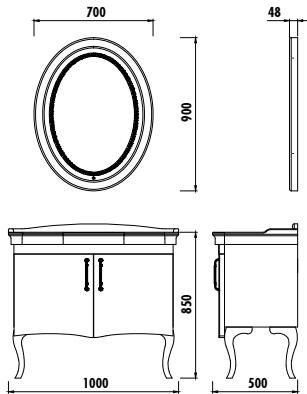

ANTİK DESENLİ VE DÜZ TAKIMLAR

ANTİK 100 TAKIM
AN0100.01.SB & AN4070.01.SS
AN0100.02.SB & AN4070.01.SS
AN0100.02.BB & AN4070.01.BB