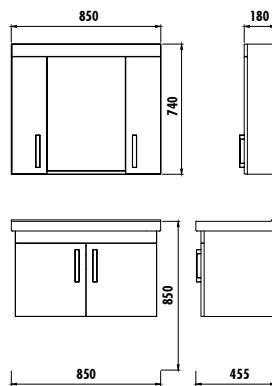

ASMA STAR 85 TAKIM
AS0085 & SA1085