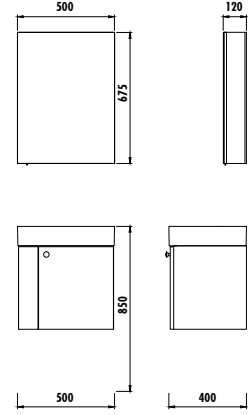

FOREST PLUS 53 TAKIM
FT0054 & FT1050