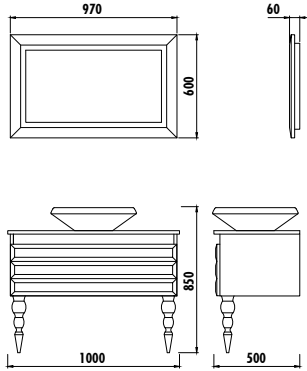

ALLEGRO

ALLEGRO 100 TAKIM
AG0100 & AG4001