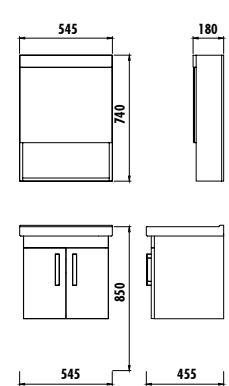

ASMA STAR 55 TAKIM
AS0055 & SA1055