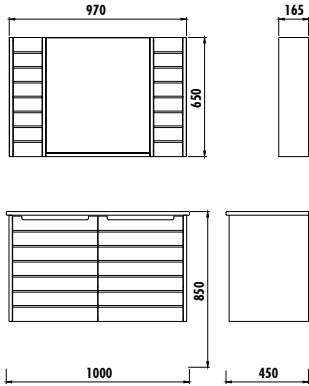

FUGA

FUGA 100 TAKIM
FG0100 & FG1100